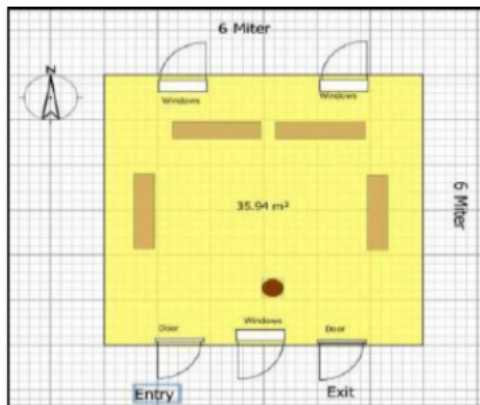

নিৰ্বাচক পঞ্জীয়ন বিষয়াৰ স্বাক্ষৰ

Nazri Naksha

Google Map View

Polling Station Building Front View

ভোটগ্ৰহন কেন্দ্ৰৰ সন্মুখৰ দৃশ্য

Cad View

Key MAP View

1 নাম : লিলি দাস স্বামীৰ নাম: মহেশ্বৰ দাস ঘৰ নং : 1 বয়স : 70 লিঙ্গ : মহিলা	DQT0000668 ফটো উপলব্ধ	# 2 নাম : চৰিনা ইয়াচমিন স্বামীৰ নাম: তোফিকুতদ্দিন আহমেদ ঘৰ নং : 303 বয়স : 47 লিঙ্গ : মহিলা	DQT0002958 ফটো উপলব্ধ	3 নাম : পূৰ্ণিমা দাস পিতাৰ নাম: মহেশ্বৰ দাস ঘৰ নং : 1 বয়স : 40 লিঙ্গ : মহিলা	DQT1652397 ফটো উপলব্ধ
# 4 নাম : চুহানা যাচমিন আহমেদ পিতাৰ নাম: তোফিকুদ্দিন আহমেদ ঘৰ নং : 303 বয়স : 24 লিঙ্গ : মহিলা	DQT0442863 ফটো উপলব্ধ	# 5 নাম : তানজিল তৌফিক আহমেদ পিতাৰ নাম: তোফিকুদ্দিন আহমেদ ঘৰ নং : 303 বয়স : 20 লিঙ্গ : পুৰুষ	OAN0042283 ফটো উপলব্ধ	6 নাম : তপন দাস মাতৃৰ নাম: পূৰ্ণিমা দাস ঘৰ নং : 1 বয়স : 20 লিঙ্গ : পুৰুষ	QGR0127522 ফটো উপলব্ধ
7 নাম : তুলু বেগম পিতাৰ নাম: টনিক আনি ঘৰ নং : 2 বয়স : 49 লিঙ্গ : মহিলা	DQT0145847 ফটো উপলব্ধ	8 নাম : মক্ষি কা বেগম স্বামীৰ নাম: দুলু আহমেদ ঘৰ নং : 9 বয়স : 55 লিঙ্গ : মহিলা	DQT2234766 ফটো উপলব্ধ	9 নাম : পাৰবিন বেগম স্বামীৰ নাম: পাপু আহমেদ ঘৰ নং : 9 বয়স : 44 লিঙ্গ : মহিলা	DQT0405449 ফটো উপলব্ধ
10 নাম : পাপু আহমেদ পিতাৰ নাম: দুলু আহমেদ ঘৰ নং : 9 বয়স : 38 লিঙ্গ : পুৰুষ	DQT0000672 ফটো উপলব্ধ	11 নাম : মাচুমা বেগম পিতাৰ নাম: ইফ্ৰামুল আলি ঘৰ নং : 9 বয়স : 30 লিঙ্গ : মহিলা	DQT0291955 ফটো উপলব্ধ	# 12 নাম : বিনোদ কুমাৰ শইকীয়া পিতাৰ নাম: নিত্যানন্দ শইকীয়া ঘৰ নং : 348 বয়স : 59 লিঙ্গ : পুৰুষ	DQT1425736 ফটো উপলব্ধ
13 নাম : চিৰাজুদ্দিন আহমেদ পিতাৰ নাম: চাহাবুতদ্দিন আহমেদ ঘৰ নং : 8 বয়স : 55 লিঙ্গ : পুৰুষ	DQT0000673 ফটো উপলব্ধ	14 নাম : বুলি বেগম স্বামীৰ নাম: নিজামতদ্দিন আহমেদ ঘৰ নং : 8 বয়স : 48 লিঙ্গ : মহিলা	DQT0000676 ফটো উপলব্ধ	15 নাম : নিজামুদ্দিন আহমেদ পিতাৰ নাম: চাহাবতদ্দিন আহমেদ ঘৰ নং : 8 বয়স : 48 লিঙ্গ : পুৰুষ	DQT0000675 ফটো উপলব্ধ
# 16 নাম : জেসিন গগৈ শইকীয়া স্বামীৰ নাম: বিনোদ কুমাৰ শইকীয়া ঘৰ নং : 348 বয়স : 46 লিঙ্গ : মহিলা	DQT1425758 ফটো উপলব্ধ	17 নাম : বাহাৰতদ্দিন আহমেদ পিতাৰ নাম: চাহাবতদ্দিন আহমেদ ঘৰ নং : 8 বয়স : 43 লিঙ্গ : পুৰুষ	DQT2234835 ফটো উপলব্ধ	18 নাম : ফাতিমা বেগম স্বামীৰ নাম: বাহাৰতদ্দিন আহমেদ ঘৰ নং : 8 বয়স : 38 লিঙ্গ : মহিলা	DQT0000677 ফটো উপলব্ধ
19 নাম : তাজউদ্দিন আহমেদ পিতাৰ নাম: চিৰাজুদ্দিন আহমেদ ঘৰ নং : 8 বয়স : 34 লিঙ্গ : পুৰুষ	DQT1722049 ফটো উপলব্ধ	20 নাম : ৰেকিবতদ্দিন আহমেদ পিতাৰ নাম: চিৰাজুদ্দিন আহমেদ ঘৰ নং : 8 বয়স : 31 লিঙ্গ : পুৰুষ	DQT1722038 ফটো উপলব্ধ	21 নাম : নাচিৰতদ্দিন আহমেদ পিতাৰ নাম: নিজামতদ্দিন আহমেদ ঘৰ নং : 8 বয়স : 28 লিঙ্গ : পুৰুষ	DQT0114116 ফটো উপলব্ধ
22 নাম : নিজামতদ্দিন আহমেদ পিতাৰ নাম: নিজামতদ্দিন আহমেদ ঘৰ নং : 8 বয়স : 28 লিঙ্গ : পুৰুষ	DQT0114108 ফটো উপলব্ধ	23 নাম : ইমবানা বেগম স্বামীৰ নাম: তাজউদ্দিন আহমেদ ঘৰ নং : 8 বয়স : 26 লিঙ্গ : মহিলা	DQT0432641 ফটো উপলব্ধ	24 নাম : আচিক আহমেদ পিতাৰ নাম: বাহাৰতদ্দিন আহমেদ ঘৰ নং : 4 বয়স : 21 লিঙ্গ : পুৰুষ	DQT4792552 ফটো উপলব্ধ
25 নাম : ইব্রাহিম আলি পিতাৰ নাম: মিচিৰ আলি ঘৰ নং : 5 বয়স : 55 লিঙ্গ : পুৰুষ	DQT0000678 ফটো উপলব্ধ	26 নাম : নাজমা বেগম স্বামীৰ নাম: ইব্রাহিম আলি ঘৰ নং : 5 বয়স : 49 লিঙ্গ : মহিলা	DQT0000680 ফটো উপলব্ধ	27 নাম : ইফ্ৰামুল হুছেইন পিতাৰ নাম: মিচিৰ আলি ঘৰ নং : 5 বয়স : 48 লিঙ্গ : পুৰুষ	DQT0000681 ফটো উপলব্ধ
28 নাম : জাচিনা বেগম স্বামীৰ নাম: ইফ্ৰামুল হুছেইন ঘৰ নং : 5 বয়স : 42 লিঙ্গ : মহিলা	DQT0000682 ফটো উপলব্ধ	29 নাম : ইছমাইল তামুলী পিতাৰ নাম: ইব্রাহিম আলি ঘৰ নং : 5 বয়স : 28 লিঙ্গ : পুৰুষ	DQT0117838 ফটো উপলব্ধ	S 30 নাম : চিম্পী বেগম পিতাৰ নাম: ইফ্ৰামুল হুছেইন ঘৰ নং : 5 বয়স : 26 লিঙ্গ : মহিলা	DQT0245175 ফটো উপলব্ধ