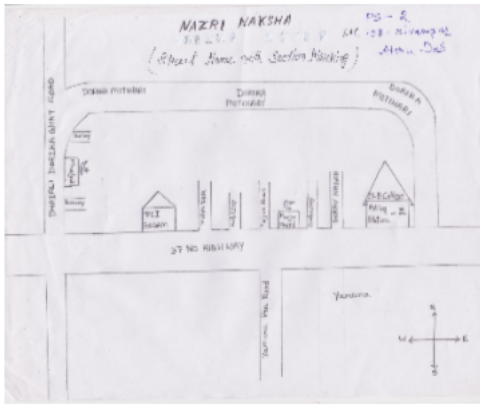

Nazri Naksha