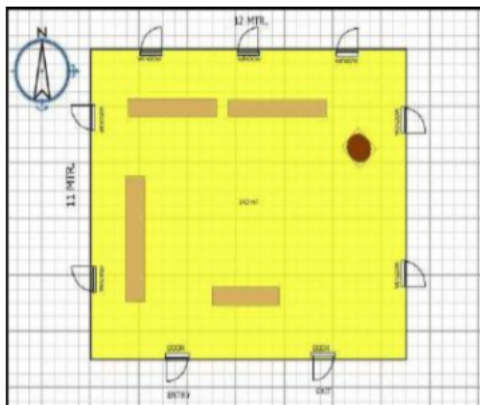

নিৰ্বাচক পঞ্জীয়ন বিষয়াৰ স্বাক্ষৰ

Nazri Naksha

Google Map View

Polling Station Building Front View

ভোটগ্ৰহন কেন্দ্ৰৰ সন্মুখৰ দৃশ্য

Cad View

Key MAP View

1 নাম : বপাৰ আলি পিতাৰ নাম: পহৰতদিন আলি ঘৰ নং : 1 বয়স : 56 লিঙ্গ : পুৰুষ	DQT1234566 ফটো উপলব্ধ	2 নাম : চুফিয়া বেগম পিতাৰ নাম: পহৰতদিন আলি ঘৰ নং : 1 বয়স : 42 লিঙ্গ : মহিলা	DQT1234588 ফটো উপলব্ধ	3 নাম : আশমা বেগম স্বামীৰ নাম: বপাৰ আলি ঘৰ নং : 1 বয়স : 40 লিঙ্গ : মহিলা	DQT1234624 ফটো উপলব্ধ
4 নাম : আৰফিনা বেগম পিতাৰ নাম: বাপৰ আলি ঘৰ নং : 1 বয়স : 21 লিঙ্গ : মহিলা	DQT4776993 ফটো উপলব্ধ	5 নাম : বাবু আলি পিতাৰ নাম: পহৰতদিন আলি ঘৰ নং : 2 বয়স : 58 লিঙ্গ : পুৰুষ	DQT1234635 ফটো উপলব্ধ	6 নাম : এলিজা বেগম স্বামীৰ নাম: বাবু আলি ঘৰ নং : 2 বয়স : 47 লিঙ্গ : মহিলা	DQT1234646 ফটো উপলব্ধ
7 নাম : নচিব আলি পিতাৰ নাম: বাবু আলি ঘৰ নং : 2 বয়স : 32 লিঙ্গ : পুৰুষ	DQT1683767 ফটো উপলব্ধ	8 নাম : বিমা বেগম পিতাৰ নাম: বাবু আলি ঘৰ নং : 2 বয়স : 27 লিঙ্গ : মহিলা	DQT0212373 ফটো উপলব্ধ	9 নাম : চাজমিন বেগম স্বামীৰ নাম: নচিব আলী ঘৰ নং : 2 বয়স : 24 লিঙ্গ : মহিলা	DQT0337881 ফটো উপলব্ধ
10 নাম : গিয়াচুতদিন আলি পিতাৰ নাম: পহৰতদিন আলি ঘৰ নং : 3 বয়স : 62 লিঙ্গ : পুৰুষ	DQT1234657 ফটো উপলব্ধ	11 নাম : নূৰজাহান বেগম স্বামীৰ নাম: গিয়াচুতদিন আলি ঘৰ নং : 3 বয়স : 55 লিঙ্গ : মহিলা	DQT1234668 ফটো উপলব্ধ	12 নাম : বহিম আলি পিতাৰ নাম: গিয়াচুতদিন আলী ঘৰ নং : 3 বয়স : 27 লিঙ্গ : পুৰুষ	DQT0219766 ফটো উপলব্ধ
13 নাম : মাইন বেগম পিতাৰ নাম: গিয়াচুতদিন আলী ঘৰ নং : 3 বয়স : 24 লিঙ্গ : মহিলা	DQT0525592 ফটো উপলব্ধ	14 নাম : আব্দুল আলী পিতাৰ নাম: গিয়াচুতদিন আলী ঘৰ নং : 3 বয়স : 23 লিঙ্গ : পুৰুষ	DQT4794087 ফটো উপলব্ধ	15 নাম : আমিৰ আলি অন্যান্য: বাবুধন আলি ঘৰ নং : 8 বয়স : 45 লিঙ্গ : পুৰুষ	DQT1234691 ফটো উপলব্ধ
16 নাম : ইলি বেগম স্বামীৰ নাম: আমিৰ আলী ঘৰ নং : 8 বয়স : 37 লিঙ্গ : মহিলা	DQT1683858 ফটো উপলব্ধ	17 নাম : সমীৰ আলী পিতাৰ নাম: আমিৰ আলী ঘৰ নং : 4 বয়স : 20 লিঙ্গ : পুৰুষ	QGR0075770 ফটো উপলব্ধ	18 নাম : মাইনা আলি পিতাৰ নাম: আব্দুল আলি ঘৰ নং : 05 বয়স : 25 লিঙ্গ : পুৰুষ	DQT0428060 ফটো উপলব্ধ
19 নাম : আৰছিনা বেগম স্বামীৰ নাম: মইনা আলী ঘৰ নং : 5 বয়স : 24 লিঙ্গ : মহিলা	DQT0337733 ফটো উপলব্ধ	20 নাম : অনজম আলি পিতাৰ নাম: ইমতাজ আলি ঘৰ নং : 6 বয়স : 53 লিঙ্গ : পুৰুষ	DQT0540229 ফটো উপলব্ধ	21 নাম : মনজোমা বেগম পিতাৰ নাম: অঞ্জুম আলী ঘৰ নং : 6 বয়স : 27 লিঙ্গ : মহিলা	DQT0343236 ফটো উপলব্ধ
22 নাম : নাজী বেগম স্বামীৰ নাম: ফজিলতদিন ঘৰ নং : 9 বয়স : 40 লিঙ্গ : মহিলা	DQT1234759 ফটো উপলব্ধ	23 নাম : ফজিলতদিন পিতাৰ নাম: জমিৰতদিন ঘৰ নং : 9 বয়স : 40 লিঙ্গ : পুৰুষ	DQT1234748 ফটো উপলব্ধ	24 নাম : নাজমিনা বেগম পিতাৰ নাম: ফাজিলতদিন ঘৰ নং : 9 বয়স : 27 লিঙ্গ : মহিলা	DQT0344838 ফটো উপলব্ধ
25 নাম : নাজিৰা বেগম পিতাৰ নাম: ফজিলতদিন ঘৰ নং : 9 বয়স : 23 লিঙ্গ : মহিলা	DQT0525873 ফটো উপলব্ধ	26 নাম : নাজিফা বেগম পিতাৰ নাম: ফজিলতদিন ঘৰ নং : 7 বয়স : 21 লিঙ্গ : মহিলা	DQT4777983 ফটো উপলব্ধ	27 নাম : বেহিমতদিন পিতাৰ নাম: জেমিৰতদিন ঘৰ নং : 8 বয়স : 40 লিঙ্গ : পুৰুষ	DQT1234760 ফটো উপলব্ধ
28 নাম : আচমিনা বেগম স্বামীৰ নাম: বেহিমতদিন ঘৰ নং : 8 বয়স : 30 লিঙ্গ : মহিলা	CXH0270496 ফটো উপলব্ধ	29 নাম : চুনমাই বেগম স্বামীৰ নাম: নূৰতদিন আলি ঘৰ নং : 9 বয়স : 68 লিঙ্গ : মহিলা	DQT1234782 ফটো উপলব্ধ	30 নাম : নূৰমহম্মদ আলি পিতাৰ নাম: নূৰতদিন আলী ঘৰ নং : 9 বয়স : 28 লিঙ্গ : পুৰুষ	DQT1683949 ফটো উপলব্ধ