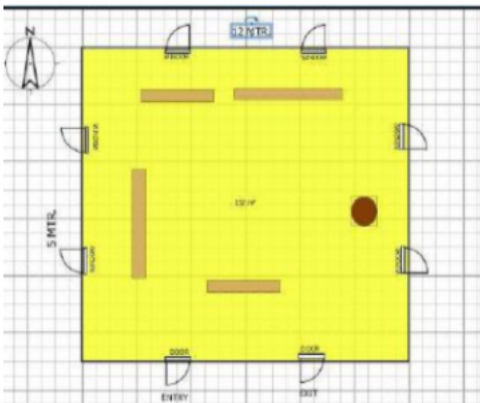

নিৰ্বাচক পঞ্জীয়ন বিষয়াৰ স্বাক্ষৰ

Nazri Naksha

Google Map View

Polling Station Building Front View

ভোটগ্ৰহন কেন্দ্ৰৰ সন্মুখৰ দৃশ্য

Cad View

Key MAP View

1 নাম : ত্ৰৈলোক্য গগৈ পিতাৰ নাম: গুণাৰাম গগৈ ঘৰ নং : ১ বয়স : 62 লিঙ্গ : পুৰুষ	DQT1254564 ফটো উপলব্ধ	2 নাম : অৰুনা গগৈ স্বামীৰ নাম: ত্ৰৈলোক্য গগৈ ঘৰ নং : ১ বয়স : 52 লিঙ্গ : মহিলা	DQT1254575 ফটো উপলব্ধ	3 নাম : নমী গগৈ স্বামীৰ নাম: বিপ্লৱ গগৈ ঘৰ নং : ১ বয়স : 34 লিঙ্গ : মহিলা	DQT0486118 ফটো উপলব্ধ
4 নাম : বিপ্লৱ গগৈ পিতাৰ নাম: ত্ৰৈলোক্য গগৈ ঘৰ নং : ১ বয়স : 32 লিঙ্গ : পুৰুষ	DQT1254586 ফটো উপলব্ধ	5 নাম : বিকাশ গগৈ পিতাৰ নাম: ত্ৰৈলোক্য গগৈ ঘৰ নং : ১ বয়স : 31 লিঙ্গ : পুৰুষ	DQT0486704 ফটো উপলব্ধ	6 নাম : অনিল গগৈ পিতাৰ নাম: ভোলা গগৈ ঘৰ নং : ২ বয়স : 62 লিঙ্গ : পুৰুষ	DQT1254597 ফটো উপলব্ধ
7 নাম : বিনু গগৈ স্বামীৰ নাম: অনিল গগৈ ঘৰ নং : ২ বয়স : 51 লিঙ্গ : মহিলা	DQT1254600 ফটো উপলব্ধ	8 নাম : মণ্টু গগৈ পিতাৰ নাম: অনিল গগৈ ঘৰ নং : ২ বয়স : 42 লিঙ্গ : পুৰুষ	DQT1254611 ফটো উপলব্ধ	9 নাম : মণ্টু গগৈ পিতাৰ নাম: অনিল গগৈ ঘৰ নং : ২ বয়স : 40 লিঙ্গ : পুৰুষ	DQT1254622 ফটো উপলব্ধ
10 নাম : অঞ্জলি গগৈ স্বামীৰ নাম: মণ্টু গগৈ ঘৰ নং : ২ বয়স : 32 লিঙ্গ : মহিলা	DQT1260168 ফটো উপলব্ধ	E 11 নাম : ইন্দ্ৰেশ্বৰ গগৈ পিতাৰ নাম: মহেশ্বৰ গগৈ ঘৰ নং : ৩ বয়স : ৪৭ লিঙ্গ : পুৰুষ	DQT1254633 ফটো উপলব্ধ	12 নাম : গুন গগৈ স্বামীৰ নাম: ইন্দ্ৰেশ্বৰ গগৈ ঘৰ নং : ৩ বয়স : 59 লিঙ্গ : মহিলা	DQT1254644 ফটো উপলব্ধ
13 নাম : উমা গগৈ পিতাৰ নাম: ইন্দ্ৰেশ্বৰ গগৈ ঘৰ নং : ৩ বয়স : 44 লিঙ্গ : পুৰুষ	DQT1254666 ফটো উপলব্ধ	14 নাম : সংগীতা গগৈ স্বামীৰ নাম: উমা গগৈ ঘৰ নং : ৩ বয়স : 40 লিঙ্গ : মহিলা	DQT1254688 ফটো উপলব্ধ	# 15 নাম : বিশ্বজিত গগৈ পিতাৰ নাম: ইন্দ্ৰেশ্বৰ গগৈ ঘৰ নং : ৩ বয়স : 34 লিঙ্গ : পুৰুষ	DQT1684420 ফটো উপলব্ধ
16 নাম : অমিকা গগৈ স্বামীৰ নাম: মেঘ গগৈ ঘৰ নং : ৪ বয়স : 56 লিঙ্গ : মহিলা	DQT1254702 ফটো উপলব্ধ	17 নাম : মেঘনাথ গগৈ পিতাৰ নাম: বংশীধৰ গগৈ ঘৰ নং : ৪ বয়স : 51 লিঙ্গ : পুৰুষ	DQT1254699 ফটো উপলব্ধ	18 নাম : জোনমনি গগৈ পিতাৰ নাম: মেঘা গগৈ ঘৰ নং : ৪ বয়স : 26 লিঙ্গ : মহিলা	DQT0403048 ফটো উপলব্ধ
19 নাম : লক্ষীমাই মৰাণ দুৱৰী স্বামীৰ নাম: বিশ্বজিত দুৱৰী ঘৰ নং : ৪ বয়স : 26 লিঙ্গ : মহিলা	DQT0514513 ফটো উপলব্ধ	20 নাম : নিৰদা গগৈ স্বামীৰ নাম: বংশীধৰ গগৈ ঘৰ নং : ৫ বয়স : 57 লিঙ্গ : মহিলা	DQT1254724 ফটো উপলব্ধ	21 নাম : ৰাজীব গগৈ পিতাৰ নাম: বংশীধৰ গগৈ ঘৰ নং : ৫ বয়স : 49 লিঙ্গ : পুৰুষ	DQT1254735 ফটো উপলব্ধ
22 নাম : হৰেন্দ্ৰ গগৈ পিতাৰ নাম: বংশীধৰ গগৈ ঘৰ নং : ৫ বয়স : 48 লিঙ্গ : পুৰুষ	DQT1254757 ফটো উপলব্ধ	23 নাম : পুতুল গগৈ পিতাৰ নাম: বংশীধৰ গগৈ ঘৰ নং : ৫ বয়স : 47 লিঙ্গ : পুৰুষ	DQT1254779 ফটো উপলব্ধ	24 নাম : জয়া মাউট গগৈ স্বামীৰ নাম: ৰাজীব গগৈ ঘৰ নং : ৫ বয়স : 46 লিঙ্গ : মহিলা	DQT1254746 ফটো উপলব্ধ
25 নাম : ৰাজু গগৈ পিতাৰ নাম: বংশীধৰ গগৈ ঘৰ নং : ৫ বয়স : 42 লিঙ্গ : পুৰুষ	DQT1254804 ফটো উপলব্ধ	26 নাম : মিনাক্ষী গগৈ স্বামীৰ নাম: পুতুল গগৈ ঘৰ নং : ৫ বয়স : 40 লিঙ্গ : মহিলা	DQT1254780 ফটো উপলব্ধ	27 নাম : অনি গগৈ স্বামীৰ নাম: হৰেন্দ্ৰ গগৈ ঘৰ নং : ৫ বয়স : 40 লিঙ্গ : মহিলা	DQT1254768 ফটো উপলব্ধ
28 নাম : কাৰ্বি দিহিঙ্গীয়া স্বামীৰ নাম: ৰাজু গগৈ ঘৰ নং : ০৫ বয়স : 32 লিঙ্গ : মহিলা	DQT0432690 ফটো উপলব্ধ	29 নাম : সুমনজিত গগৈ মাতৃৰ নাম: মিনাক্ষী গগৈ ঘৰ নং : ৫ বয়স : 26 লিঙ্গ : পুৰুষ	DQT0403287 ফটো উপলব্ধ	30 নাম : অসীম গগৈ পিতাৰ নাম: হৰেন্দ্ৰ গগৈ ঘৰ নং : ৫ বয়স : 23 লিঙ্গ : পুৰুষ	DQT0486308 ফটো উপলব্ধ