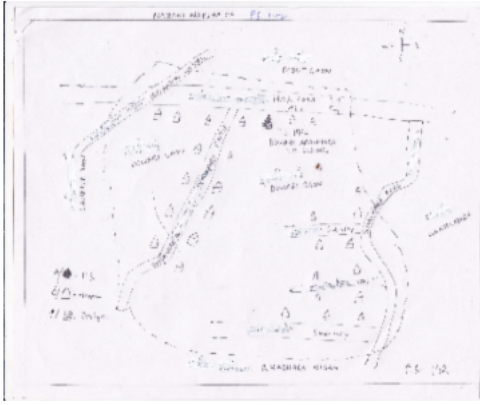

Nazri Naksha