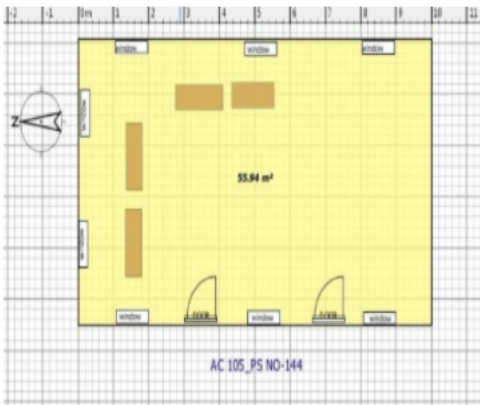

নিৰ্বাচক পঞ্জীয়ন বিষয়াৰ স্বাক্ষৰ

Nazri Naksha

Google Map View

Polling Station Building Front View

ভোটগ্ৰহন কেন্দ্ৰৰ সন্মুখৰ দৃশ্য

Cad View

Key MAP View

1 নাম : বেনৰাম খনিকৰ মাতৃৰ নাম: সৰুমলি খনিকৰ ঘৰ নং : 1 বয়স : 75 লিঙ্গ : পুৰুষ	CNS0070177 ফটো উপলব্ধ	2 নাম : নিৰ খনিকৰ স্বামীৰ নাম: বেনুৰাম খনিকৰ ঘৰ নং : 1 বয়স : 60 লিঙ্গ : মহিলা	CNS1424573 ফটো উপলব্ধ	3 নাম : ভাস্কৰ খনিকৰ পিতাৰ নাম: বেনুৰাম খাণীকৰ ঘৰ নং : 1 বয়স : 36 লিঙ্গ : পুৰুষ	CNS1424595 ফটো উপলব্ধ
4 নাম : সোণমণি গগৈ খনিকৰ স্বামীৰ নাম: ভাস্কৰ খনিকৰ ঘৰ নং : 1 বয়স : 34 লিঙ্গ : মহিলা	CNS0188391 ফটো উপলব্ধ	5 নাম : দিবা জ্যোতি কোঁৱৰ স্বামীৰ নাম: অভিজিৎ কোঁৱৰ ঘৰ নং : 1 বয়স : 32 লিঙ্গ : মহিলা	CNS0247353 ফটো উপলব্ধ	6 নাম : নিকিমণি বুঢ়াগোহাঁই কোঁৱৰ স্বামীৰ নাম: শান্তনু কোঁৱৰ ঘৰ নং : 1 বয়স : 32 লিঙ্গ : মহিলা	CNS0377556 ফটো উপলব্ধ
7 নাম : সুনিল খনিকৰ পিতাৰ নাম: মুখেশ্বৰ খনিকৰ ঘৰ নং : 2 বয়স : 44 লিঙ্গ : পুৰুষ	CNS1424619 ফটো উপলব্ধ	8 নাম : লিলি খনিকৰ স্বামীৰ নাম: সুনিল খনিকৰ ঘৰ নং : 2 বয়স : 42 লিঙ্গ : মহিলা	CNS1424620 ফটো উপলব্ধ	9 নাম : পৰন খনিকৰ পিতাৰ নাম: কুস্তি খনিকৰ ঘৰ নং : 2 বয়স : 40 লিঙ্গ : পুৰুষ	CNS1424631 ফটো উপলব্ধ
10 নাম : বুমনি খনিকৰ পিতাৰ নাম: বিজুলী খনিকৰ ঘৰ নং : 2 বয়স : 38 লিঙ্গ : পুৰুষ	CNS1424642 ফটো উপলব্ধ	11 নাম : ৰিপিকা খণীকৰ স্বামীৰ নাম: পৰন খণীকৰ ঘৰ নং : 2 বয়স : 37 লিঙ্গ : মহিলা	CNS0153569 ফটো উপলব্ধ	12 নাম : শিখা খণীকৰ স্বামীৰ নাম: বুমনি খণীকৰ ঘৰ নং : 2 বয়স : 34 লিঙ্গ : মহিলা	CNS0151258 ফটো উপলব্ধ
13 নাম : মানশী খনিকৰ পিতাৰ নাম: সুনীল খনিকৰ ঘৰ নং : 2 বয়স : 25 লিঙ্গ : মহিলা	CNS0323527 ফটো উপলব্ধ	14 নাম : মানস খনিকৰ পিতাৰ নাম: সুনীল খনিকৰ ঘৰ নং : 2 বয়স : 23 লিঙ্গ : পুৰুষ	CNS0503888 ফটো উপলব্ধ	15 নাম : লক্ষী বৰগোহাঁই খনিকৰ স্বামীৰ নাম: বিশ্বজিত খনিকৰ ঘৰ নং : 2 বয়স : 30 লিঙ্গ : মহিলা	CNS0189274 ফটো উপলব্ধ
16 নাম : নুপেন খনিকৰ পিতাৰ নাম: দ্ৰোণ খনিকৰ ঘৰ নং : 2 বয়স : 67 লিঙ্গ : পুৰুষ	CNS1424653 ফটো উপলব্ধ	17 নাম : ৰূপালী খনিকৰ স্বামীৰ নাম: নুপেন খনিকৰ ঘৰ নং : 2 বয়স : 50 লিঙ্গ : মহিলা	CNS1424664 ফটো উপলব্ধ	18 নাম : লক্ষ্যজিৎ খনিকৰ পিতাৰ নাম: নুপেন খনিকৰ ঘৰ নং : 2 বয়স : 34 লিঙ্গ : পুৰুষ	CNS1624824 ফটো উপলব্ধ
19 নাম : বিশ্বজিত খনিকৰ পিতাৰ নাম: নুপেন খনিকৰ ঘৰ নং : 2 বয়স : 33 লিঙ্গ : পুৰুষ	CNS1424675 ফটো উপলব্ধ	20 নাম : ফুলেশ্বৰী খনিকৰ স্বামীৰ নাম: ফুলেশ্বৰ খনিকৰ ঘৰ নং : 3 বয়স : 65 লিঙ্গ : মহিলা	CNS1424697 ফটো উপলব্ধ	21 নাম : বিতুপন খনিকৰ পিতাৰ নাম: ফুলেশ্বৰ খনিকৰ ঘৰ নং : 3 বয়স : 38 লিঙ্গ : পুৰুষ	CNS1624813 ফটো উপলব্ধ
22 নাম : পৰি ফুকন খনিকৰ স্বামীৰ নাম: বিতুপন খনিকৰ ঘৰ নং : 3 বয়স : 26 লিঙ্গ : মহিলা	CNS0473728 ফটো উপলব্ধ	23 নাম : সোণেশ্বৰ শইকীয়া পিতাৰ নাম: পৰেশ শইকীয়া ঘৰ নং : 8 বয়স : 66 লিঙ্গ : পুৰুষ	CNS1424744 ফটো উপলব্ধ	24 নাম : কৃষ্ণ খনিকৰ পিতাৰ নাম: মিঠাৰাম খনিকৰ ঘৰ নং : 8 বয়স : 49 লিঙ্গ : পুৰুষ	CNS1424733 ফটো উপলব্ধ
25 নাম : পৰশমণি কলিতা খনিকৰ স্বামীৰ নাম: কৃষ্ণ খনিকৰ ঘৰ নং : 8 বয়স : 39 লিঙ্গ : মহিলা	CNS0254094 ফটো উপলব্ধ	26 নাম : পল্লবী শইকীয়া পিতাৰ নাম: সোণেশ্বৰ শইকীয়া ঘৰ নং : 8 বয়স : 36 লিঙ্গ : মহিলা	CNS1424755 ফটো উপলব্ধ	27 নাম : দৰ্শন খনিকৰ পিতাৰ নাম: কৃষ্ণ খনিকৰ ঘৰ নং : 4 বয়স : 19 লিঙ্গ : পুৰুষ	QGR0108951 ফটো উপলব্ধ
28 নাম : অমৃত খনিকৰ পিতাৰ নাম: মোহন খনিকৰ ঘৰ নং : 5 বয়স : 75 লিঙ্গ : পুৰুষ	CNS1424777 ফটো উপলব্ধ	29 নাম : বিটল খনিকৰ পিতাৰ নাম: অমৃত খনিকৰ ঘৰ নং : 5 বয়স : 45 লিঙ্গ : পুৰুষ	CNS1424788 ফটো উপলব্ধ	30 নাম : বিপল খনিকৰ পিতাৰ নাম: অমৃত খনিকৰ ঘৰ নং : 5 বয়স : 40 লিঙ্গ : পুৰুষ	CNS1424799 ফটো উপলব্ধ