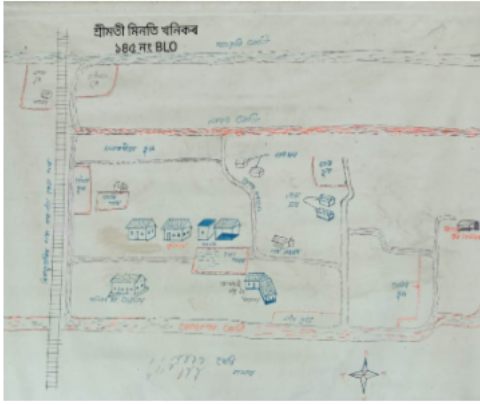

Nazri Naksha