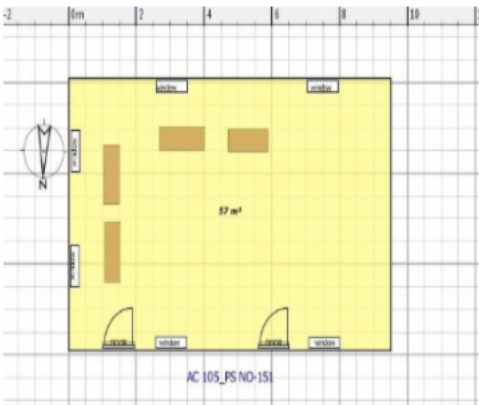

নিৰ্বাচক পঞ্জীয়ন বিষয়াৰ স্বাক্ষৰ

Nazri Naksha

Google Map View

Polling Station Building Front View

ভোটগ্ৰহন কেন্দ্ৰৰ সন্মুখৰ দৃশ্য

Cad View

Key MAP View

<p>E 1 CNS1494560</p> <p>নাম : নবীন শইকীয়া পিতাৰ নাম : নিলকান্ত শইকীয়া ঘৰ নং : 70 বয়স : 70 লিঙ্গ : পুৰুষ</p> <p>ফটো উপলব্ধ</p>	<p>2 CNS1494571</p> <p>নাম : লাবন্য শইকীয়া স্বামীৰ নাম : নবীন শইকীয়া ঘৰ নং : 1 বয়স : 68 লিঙ্গ : মহিলা</p> <p>ফটো উপলব্ধ</p>	<p>3 CNS3864204</p> <p>নাম : মৌচুমী শইকীয়া পিতাৰ নাম : অতুল শইকীয়া ঘৰ নং : 1 বয়স : 24 লিঙ্গ : মহিলা</p> <p>ফটো উপলব্ধ</p>
<p>4 QGR0078568</p> <p>নাম : মুনমী বড়া স্বামীৰ নাম : অভিজিত শইকীয়া ঘৰ নং : 1 বয়স : 22 লিঙ্গ : মহিলা</p> <p>ফটো উপলব্ধ</p>	<p>5 CNS0157859</p> <p>নাম : অভিজিত শইকীয়া পিতাৰ নাম : অতুল শইকীয়া ঘৰ নং : 1 বয়স : 29 লিঙ্গ : পুৰুষ</p> <p>ফটো উপলব্ধ</p>	<p>6 CNS1494593</p> <p>নাম : ভানু শইকীয়া স্বামীৰ নাম : অতুল শইকীয়া ঘৰ নং : 1 বয়স : 58 লিঙ্গ : মহিলা</p> <p>ফটো উপলব্ধ</p>
<p>7 CNS1494606</p> <p>নাম : প্ৰফুল্ল শইকীয়া পিতাৰ নাম : নিলকান্ত শইকীয়া ঘৰ নং : 1 বয়স : 58 লিঙ্গ : পুৰুষ</p> <p>ফটো উপলব্ধ</p>	<p>8 CNS0512566</p> <p>নাম : মঞ্জু মণি লাহন স্বামীৰ নাম : প্ৰহ্লাদ কলিতা ঘৰ নং : 2 বয়স : 52 লিঙ্গ : মহিলা</p> <p>ফটো উপলব্ধ</p>	<p>9 CNS0206714</p> <p>নাম : বিস্তী দেউঘৰীয়া দত্ত স্বামীৰ নাম : প্ৰাঞ্জল দত্ত ঘৰ নং : 2 বয়স : 32 লিঙ্গ : মহিলা</p> <p>ফটো উপলব্ধ</p>
<p>10 CNS1494639</p> <p>নাম : সোণমাই শইকীয়া স্বামীৰ নাম : বংশীধৰ শইকীয়া ঘৰ নং : 3 বয়স : 60 লিঙ্গ : মহিলা</p> <p>ফটো উপলব্ধ</p>	<p>11 CNS1494640</p> <p>নাম : পবিত্ৰ শইকীয়া পিতাৰ নাম : বংশীধৰ শইকীয়া ঘৰ নং : 3 বয়স : 42 লিঙ্গ : পুৰুষ</p> <p>ফটো উপলব্ধ</p>	<p>12 CNS0194530</p> <p>নাম : ৰূপামণি দত্ত শইকীয়া স্বামীৰ নাম : পবিত্ৰ শইকীয়া ঘৰ নং : 3 বয়স : 40 লিঙ্গ : মহিলা</p> <p>ফটো উপলব্ধ</p>
<p>13 CNS1494673</p> <p>নাম : মহেন্দ্ৰ শইকীয়া পিতাৰ নাম : বংশী শইকীয়া ঘৰ নং : 3 বয়স : 38 লিঙ্গ : পুৰুষ</p> <p>ফটো উপলব্ধ</p>	<p>14 CNS1494662</p> <p>নাম : মুনমী শইকীয়া পিতাৰ নাম : বংশীধৰ শইকীয়া ঘৰ নং : 3 বয়স : 38 লিঙ্গ : মহিলা</p> <p>ফটো উপলব্ধ</p>	<p>15 CNS3864261</p> <p>নাম : হিমাদ্ৰী শইকীয়া পিতাৰ নাম : প্ৰফুল্ল শইকীয়া ঘৰ নং : 3 বয়স : 24 লিঙ্গ : মহিলা</p> <p>ফটো উপলব্ধ</p>
<p>16 CNS1494731</p> <p>নাম : ববুল শইকীয়া পিতাৰ নাম : পানিৰাম শইকীয়া ঘৰ নং : 8 বয়স : 60 লিঙ্গ : পুৰুষ</p> <p>ফটো উপলব্ধ</p>	<p>17 CNS1494708</p> <p>নাম : ৰমেন শইকীয়া পিতাৰ নাম : টুপীধৰ শইকীয়া ঘৰ নং : 8 বয়স : 44 লিঙ্গ : পুৰুষ</p> <p>ফটো উপলব্ধ</p>	<p>18 CNS1494719</p> <p>নাম : নৰেন শইকীয়া পিতাৰ নাম : সৰুপাই শইকীয়া ঘৰ নং : 8 বয়স : 43 লিঙ্গ : পুৰুষ</p> <p>ফটো উপলব্ধ</p>
<p>19 CNS1494720</p> <p>নাম : পৰেশ শইকীয়া পিতাৰ নাম : টুপীধৰ শইকীয়া ঘৰ নং : 8 বয়স : 40 লিঙ্গ : পুৰুষ</p> <p>ফটো উপলব্ধ</p>	<p>20 CNS0157578</p> <p>নাম : লুকু মণি শইকীয়া স্বামীৰ নাম : নৰেন শইকীয়া ঘৰ নং : 8 বয়স : 34 লিঙ্গ : মহিলা</p> <p>ফটো উপলব্ধ</p>	<p>21 CNS0129858</p> <p>নাম : শুশান্ত শইকীয়া পিতাৰ নাম : বুবুল শইকীয়া কলিতা ঘৰ নং : 4 বয়স : 33 লিঙ্গ : পুৰুষ</p> <p>ফটো উপলব্ধ</p>
<p>22 CNS1503486</p> <p>নাম : অশ্ৰমীতা দত্ত ভৰালী স্বামীৰ নাম : জয়ন্ত ভৰালী ঘৰ নং : 8 বয়স : 33 লিঙ্গ : মহিলা</p> <p>ফটো উপলব্ধ</p>	<p>23 CNS0157586</p> <p>নাম : জুনমনি বড়া শইকীয়া স্বামীৰ নাম : ৰমেন শইকীয়া ঘৰ নং : 08 বয়স : 32 লিঙ্গ : মহিলা</p> <p>ফটো উপলব্ধ</p>	<p>24 CNS0346999</p> <p>নাম : অন্তপল দত্ত পিতাৰ নাম : গণেশ দত্ত ঘৰ নং : 8 বয়স : 24 লিঙ্গ : পুৰুষ</p> <p>ফটো উপলব্ধ</p>
<p>E 25 CNS1494797</p> <p>নাম : প্ৰেমা কলিতা পিতাৰ নাম : পানিৰাম কলিতা ঘৰ নং : 5 বয়স : 79 লিঙ্গ : পুৰুষ</p> <p>ফটো উপলব্ধ</p>	<p>26 CNS1494775</p> <p>নাম : মাখনী দত্ত স্বামীৰ নাম : বদন দত্ত ঘৰ নং : 5 বয়স : 62 লিঙ্গ : মহিলা</p> <p>ফটো উপলব্ধ</p>	<p>27 CNS1494764</p> <p>নাম : মিন শইকীয়া স্বামীৰ নাম : বুবুল শইকীয়া ঘৰ নং : 5 বয়স : 52 লিঙ্গ : মহিলা</p> <p>ফটো উপলব্ধ</p>
<p>28 CNS1494742</p> <p>নাম : অজিত কলিতা পিতাৰ নাম : পানিৰাম কলিতা ঘৰ নং : 5 বয়স : 50 লিঙ্গ : পুৰুষ</p> <p>ফটো উপলব্ধ</p>	<p>29 CNS1627481</p> <p>নাম : ৰাণ বৰুৱা কলিতা স্বামীৰ নাম : অজিত কলিতা ঘৰ নং : 5 বয়স : 48 লিঙ্গ : মহিলা</p> <p>ফটো উপলব্ধ</p>	<p>30 CNS1494786</p> <p>নাম : দিপেনু দত্ত পিতাৰ নাম : বদন দত্ত ঘৰ নং : 5 বয়স : 44 লিঙ্গ : পুৰুষ</p> <p>ফটো উপলব্ধ</p>