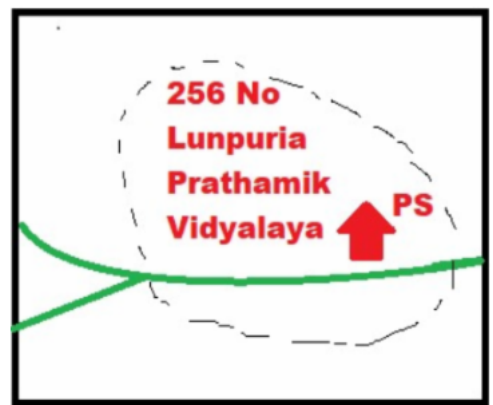

নিৰ্বাচক পঞ্জীয়ন বিষয়াৰ স্বাক্ষৰ

Nazri Naksha

Google Map View

Polling Station Building Front View

ভোটগ্ৰহন কেন্দ্ৰৰ সন্মুখৰ দৃশ্য

Cad View

Key MAP View

<p>E 1 CNS1494560</p> <p>নাম : নবীন শইকীয়া পিতাৰ নাম : নিলকান্ত শইকীয়া ঘৰ নং : 70 বয়স : 70 লিঙ্গ : পুৰুষ</p> <p>ফটো উপলব্ধ</p>	<p>2 CNS1494571</p> <p>নাম : লাবন্য শইকীয়া স্বামীৰ নাম : নবীন শইকীয়া ঘৰ নং : 1 বয়স : 68 লিঙ্গ : মহিলা</p> <p>ফটো উপলব্ধ</p>	<p>3 CNS3864204</p> <p>নাম : মৌচুমী শইকীয়া পিতাৰ নাম : অতুল শইকীয়া ঘৰ নং : 1 বয়স : 24 লিঙ্গ : মহিলা</p> <p>ফটো উপলব্ধ</p>
<p>4 QGR0078568</p> <p>নাম : মুনমী বড়া স্বামীৰ নাম : অভিজিত শইকীয়া ঘৰ নং : 1 বয়স : 22 লিঙ্গ : মহিলা</p> <p>ফটো উপলব্ধ</p>	<p>5 CNS0157859</p> <p>নাম : অভিজিত শইকীয়া পিতাৰ নাম : অতুল শইকীয়া ঘৰ নং : 1 বয়স : 29 লিঙ্গ : পুৰুষ</p> <p>ফটো উপলব্ধ</p>	<p>6 CNS1494593</p> <p>নাম : ভানু শইকীয়া স্বামীৰ নাম : অতুল শইকীয়া ঘৰ নং : 1 বয়স : 58 লিঙ্গ : মহিলা</p> <p>ফটো উপলব্ধ</p>
<p>7 CNS1494606</p> <p>নাম : প্ৰফুল্ল শইকীয়া পিতাৰ নাম : নিলকান্ত শইকীয়া ঘৰ নং : 1 বয়স : 58 লিঙ্গ : পুৰুষ</p> <p>ফটো উপলব্ধ</p>	<p>8 CNS0512566</p> <p>নাম : মঞ্জু মণি লাহন স্বামীৰ নাম : প্ৰহ্লাদ কলিতা ঘৰ নং : 2 বয়স : 52 লিঙ্গ : মহিলা</p> <p>ফটো উপলব্ধ</p>	<p>9 CNS0206714</p> <p>নাম : বিস্তী দেউঘৰীয়া দত্ত স্বামীৰ নাম : প্ৰাঞ্জল দত্ত ঘৰ নং : 2 বয়স : 32 লিঙ্গ : মহিলা</p> <p>ফটো উপলব্ধ</p>
<p>10 CNS1494639</p> <p>নাম : সোণমাই শইকীয়া স্বামীৰ নাম : বংশীধৰ শইকীয়া ঘৰ নং : 3 বয়স : 60 লিঙ্গ : মহিলা</p> <p>ফটো উপলব্ধ</p>	<p>11 CNS1494640</p> <p>নাম : পবিত্ৰ শইকীয়া পিতাৰ নাম : বংশীধৰ শইকীয়া ঘৰ নং : 3 বয়স : 42 লিঙ্গ : পুৰুষ</p> <p>ফটো উপলব্ধ</p>	<p>12 CNS0194530</p> <p>নাম : ৰূপামণি দত্ত শইকীয়া স্বামীৰ নাম : পবিত্ৰ শইকীয়া ঘৰ নং : 3 বয়স : 40 লিঙ্গ : মহিলা</p> <p>ফটো উপলব্ধ</p>
<p>13 CNS1494673</p> <p>নাম : মহেন্দ্ৰ শইকীয়া পিতাৰ নাম : বংশী শইকীয়া ঘৰ নং : 3 বয়স : 38 লিঙ্গ : পুৰুষ</p> <p>ফটো উপলব্ধ</p>	<p>14 CNS1494662</p> <p>নাম : মুনমী শইকীয়া পিতাৰ নাম : বংশীধৰ শইকীয়া ঘৰ নং : 3 বয়স : 38 লিঙ্গ : মহিলা</p> <p>ফটো উপলব্ধ</p>	<p>15 CNS3864261</p> <p>নাম : হিমাদ্ৰী শইকীয়া পিতাৰ নাম : প্ৰফুল্ল শইকীয়া ঘৰ নং : 3 বয়স : 24 লিঙ্গ : মহিলা</p> <p>ফটো উপলব্ধ</p>
<p>16 CNS1494731</p> <p>নাম : ববুল শইকীয়া পিতাৰ নাম : পানিৰাম শইকীয়া ঘৰ নং : 8 বয়স : 60 লিঙ্গ : পুৰুষ</p> <p>ফটো উপলব্ধ</p>	<p>17 CNS1494708</p> <p>নাম : ৰমেন শইকীয়া পিতাৰ নাম : টুপীধৰ শইকীয়া ঘৰ নং : 8 বয়স : 44 লিঙ্গ : পুৰুষ</p> <p>ফটো উপলব্ধ</p>	<p>18 CNS1494719</p> <p>নাম : নৰেন শইকীয়া পিতাৰ নাম : সৰুপাই শইকীয়া ঘৰ নং : 8 বয়স : 43 লিঙ্গ : পুৰুষ</p> <p>ফটো উপলব্ধ</p>
<p>19 CNS1494720</p> <p>নাম : পৰেশ শইকীয়া পিতাৰ নাম : টুপীধৰ শইকীয়া ঘৰ নং : 8 বয়স : 40 লিঙ্গ : পুৰুষ</p> <p>ফটো উপলব্ধ</p>	<p>20 CNS0157578</p> <p>নাম : লুকু মণি শইকীয়া স্বামীৰ নাম : নৰেন শইকীয়া ঘৰ নং : 8 বয়স : 34 লিঙ্গ : মহিলা</p> <p>ফটো উপলব্ধ</p>	<p>21 CNS0129858</p> <p>নাম : শুশান্ত শইকীয়া পিতাৰ নাম : বুবুল শইকীয়া কলিতা ঘৰ নং : 4 বয়স : 33 লিঙ্গ : পুৰুষ</p> <p>ফটো উপলব্ধ</p>
<p>22 CNS1503486</p> <p>নাম : অশ্ৰমীতা দত্ত ভৰালী স্বামীৰ নাম : জয়ন্ত ভৰালী ঘৰ নং : 8 বয়স : 33 লিঙ্গ : মহিলা</p> <p>ফটো উপলব্ধ</p>	<p>23 CNS0157586</p> <p>নাম : জুনমনি বড়া শইকীয়া স্বামীৰ নাম : ৰমেন শইকীয়া ঘৰ নং : 08 বয়স : 32 লিঙ্গ : মহিলা</p> <p>ফটো উপলব্ধ</p>	<p>24 CNS0346999</p> <p>নাম : অন্তপল দত্ত পিতাৰ নাম : গণেশ দত্ত ঘৰ নং : 8 বয়স : 24 লিঙ্গ : পুৰুষ</p> <p>ফটো উপলব্ধ</p>
<p>E 25 CNS1494797</p> <p>নাম : প্ৰেমা কলিতা পিতাৰ নাম : পানিৰাম কলিতা ঘৰ নং : 5 বয়স : 79 লিঙ্গ : পুৰুষ</p> <p>ফটো উপলব্ধ</p>	<p>26 CNS1494775</p> <p>নাম : মাখনী দত্ত স্বামীৰ নাম : বদন দত্ত ঘৰ নং : 5 বয়স : 62 লিঙ্গ : মহিলা</p> <p>ফটো উপলব্ধ</p>	<p>27 CNS1494764</p> <p>নাম : মিন শইকীয়া স্বামীৰ নাম : বুবুল শইকীয়া ঘৰ নং : 5 বয়স : 52 লিঙ্গ : মহিলা</p> <p>ফটো উপলব্ধ</p>
<p>28 CNS1494742</p> <p>নাম : অজিত কলিতা পিতাৰ নাম : পানিৰাম কলিতা ঘৰ নং : 5 বয়স : 50 লিঙ্গ : পুৰুষ</p> <p>ফটো উপলব্ধ</p>	<p>29 CNS1627481</p> <p>নাম : ৰাণ বৰুৱা কলিতা স্বামীৰ নাম : অজিত কলিতা ঘৰ নং : 5 বয়স : 48 লিঙ্গ : মহিলা</p> <p>ফটো উপলব্ধ</p>	<p>30 CNS1494786</p> <p>নাম : দিপেনু দত্ত পিতাৰ নাম : বদন দত্ত ঘৰ নং : 5 বয়স : 44 লিঙ্গ : পুৰুষ</p> <p>ফটো উপলব্ধ</p>