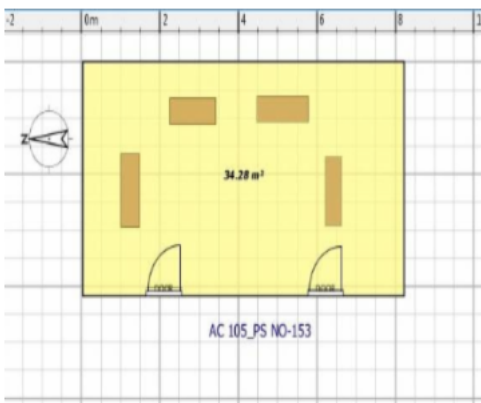

নিৰ্বাচক পঞ্জীয়ন বিষয়াৰ স্বাক্ষৰ

Nazri Naksha

Google Map View

Polling Station Building Front View

ভোটগ্ৰহন কেন্দ্ৰৰ সন্মুখৰ দৃশ্য

Cad View

Key MAP View

1 নাম : গুনাৰাম ফুকন পিতাৰ নাম: বাপুৰাম ফুকন ঘৰ নং : 1 বয়স : 63 লিঙ্গ : পুৰুষ	CNS1510447 ফটো উপলব্ধ	E 2 নাম : নিতুল ফুকন পিতাৰ নাম: গুনাৰাম ফুকন ঘৰ নং : 1 বয়স : 41 লিঙ্গ : পুৰুষ	CNS1510458 ফটো উপলব্ধ	3 নাম : সশীল ফুকন পিতাৰ নাম: গুনাৰাম ফুকন ঘৰ নং : 1 বয়স : 39 লিঙ্গ : পুৰুষ	CNS1510469 ফটো উপলব্ধ
4 নাম : কৃষ্ণা ফুকন স্বামীৰ নাম: নিতুল ফুকন ঘৰ নং : 1 বয়স : 37 লিঙ্গ : মহিলা	CNS0303925 ফটো উপলব্ধ	5 নাম : তুলসী ফুকন পিতাৰ নাম: কুলেশ্বৰ ফুকন ঘৰ নং : 2 বয়স : 65 লিঙ্গ : পুৰুষ	CNS1510470 ফটো উপলব্ধ	6 নাম : ললিতা ফুকন স্বামীৰ নাম: তুলসী ফুকন ঘৰ নং : 2 বয়স : 62 লিঙ্গ : মহিলা	CNS1510481 ফটো উপলব্ধ
7 নাম : সুবৰ্ণ ফুকন স্বামীৰ নাম: তুলসী ফুকন ঘৰ নং : 2 বয়স : 60 লিঙ্গ : মহিলা	CNS1510492 ফটো উপলব্ধ	8 নাম : টংকেশ্বৰী ফুকন পিতাৰ নাম: তুলসী ফুকন ঘৰ নং : 2 বয়স : 43 লিঙ্গ : মহিলা	CNS1510527 ফটো উপলব্ধ	9 নাম : তনু ফুকন পিতাৰ নাম: তুলসী ফুকন ঘৰ নং : 2 বয়স : 40 লিঙ্গ : পুৰুষ	CNS1510505 ফটো উপলব্ধ
10 নাম : নবনীতা ফুকন স্বামীৰ নাম: তনু ফুকন ঘৰ নং : 2 বয়স : 39 লিঙ্গ : মহিলা	CNS1510516 ফটো উপলব্ধ	11 নাম : বিংকু ফুকন পিতাৰ নাম: তুলসী ফুকন ঘৰ নং : 2 বয়স : 36 লিঙ্গ : পুৰুষ	CNS0040287 ফটো উপলব্ধ	12 নাম : পূৰ্বী ফুকন পিতাৰ নাম: ললিত শইকীয়া ঘৰ নং : 02 বয়স : 32 লিঙ্গ : মহিলা	CNS0000299 ফটো উপলব্ধ
# 13 নাম : ভদ্রেশ্বৰ সোণোৱাল পিতাৰ নাম: লিখুৰাম সোণোৱাল ঘৰ নং : 3 বয়স : 57 লিঙ্গ : পুৰুষ	CXH9136123 ফটো উপলব্ধ	14 নাম : হেমা সোণোৱাল স্বামীৰ নাম: ভদ্রেশ্বৰ সোণোৱাল ঘৰ নং : 3 বয়স : 47 লিঙ্গ : মহিলা	CXH9136134 ফটো উপলব্ধ	15 নাম : ঋতুৰাজ সোণোৱাল পিতাৰ নাম: ভদ্রেশ্বৰ সোণোৱাল ঘৰ নং : 3 বয়স : 27 লিঙ্গ : পুৰুষ	CXH0212860 ফটো উপলব্ধ
16 নাম : দিলিপ ফুকন পিতাৰ নাম: কুলেশ্বৰ ফুকন ঘৰ নং : 8 বয়স : 55 লিঙ্গ : পুৰুষ	CNS1510538 ফটো উপলব্ধ	17 নাম : সন্ধ্যা ললী ফুকন পিতাৰ নাম: দিলিপ ফুকন ঘৰ নং : 8 বয়স : 50 লিঙ্গ : মহিলা	CNS1510549 ফটো উপলব্ধ	18 নাম : বিদ্যুৎ বিকাশ ফুকন পিতাৰ নাম: দিলিপ ফুকন ঘৰ নং : 8 বয়স : 34 লিঙ্গ : পুৰুষ	CNS1510550 ফটো উপলব্ধ
19 নাম : কাশীৰি ফুকন পিতাৰ নাম: দিলিপ ফুকন ঘৰ নং : 8 বয়স : 27 লিঙ্গ : মহিলা	CNS0303735 ফটো উপলব্ধ	20 নাম : সান্তনা ছেতিয়া ফুকন স্বামীৰ নাম: প্ৰদীপ ফুকন ঘৰ নং : 5 বয়স : 34 লিঙ্গ : মহিলা	CNS1510561 ফটো উপলব্ধ	21 নাম : ৰাত ফুকন পিতাৰ নাম: খৰ্গেশ্বৰ ফুকন ঘৰ নং : 6ক বয়স : 50 লিঙ্গ : পুৰুষ	CNS1510629 ফটো উপলব্ধ
22 নাম : মণিকা খণিকৰ ফুকন স্বামীৰ নাম: ৰাত ফুকন ঘৰ নং : 6ক বয়স : 50 লিঙ্গ : মহিলা	CNS1510630 ফটো উপলব্ধ	23 নাম : নমীতা ফুকন স্বামীৰ নাম: পুতুল ফুকন ঘৰ নং : 6 বয়স : 44 লিঙ্গ : মহিলা	CNS1510618 ফটো উপলব্ধ	24 নাম : অভিলেশ ফুকন পিতাৰ নাম: ৰাত ফুকন ঘৰ নং : 6 ক বয়স : 21 লিঙ্গ : পুৰুষ	QGR0011809 ফটো উপলব্ধ
25 নাম : মৰমী ফুকন স্বামীৰ নাম: তৰুন ফুকন ঘৰ নং : 9 বয়স : 53 লিঙ্গ : মহিলা	CNS1510652 ফটো উপলব্ধ	26 নাম : ৰুমি ফুকন পিতাৰ নাম: তৰুন ফুকন ঘৰ নং : 9 বয়স : 34 লিঙ্গ : পুৰুষ	CNS1510663 ফটো উপলব্ধ	27 নাম : জয় চন্দ্ৰ ফুকন পিতাৰ নাম: খৰ্গেশ্বৰ ফুকন ঘৰ নং : ৮ বয়স : 52 লিঙ্গ : পুৰুষ	CNS1510674 ফটো উপলব্ধ
28 নাম : ফুল বৰুৱা স্বামীৰ নাম: জয় চন্দ্ৰ ফুকন ঘৰ নং : ৮ বয়স : 48 লিঙ্গ : মহিলা	CNS1510685 ফটো উপলব্ধ	29 নাম : পপী ফুকন পিতাৰ নাম: জয়চন্দ্ৰ ফুকন ঘৰ নং : ৮ বয়স : 25 লিঙ্গ : মহিলা	CNS0316976 ফটো উপলব্ধ	30 নাম : তিলেশ্বৰ ফুকন পিতাৰ নাম: খৰ্গেশ্বৰ ফুকন ঘৰ নং : ৯ বয়স : 70 লিঙ্গ : পুৰুষ	CNS1510696 ফটো উপলব্ধ