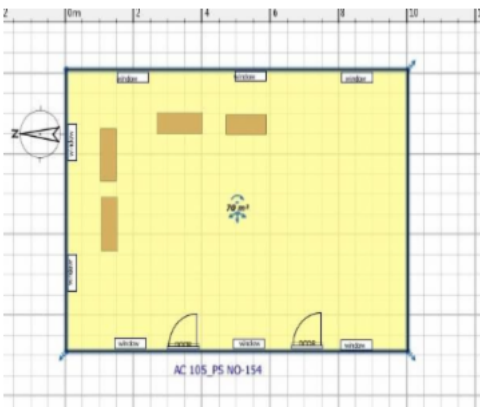

নিৰ্বাচক পঞ্জীয়ন বিষয়াৰ স্বাক্ষৰ

Nazri Naksha

Google Map View

Polling Station Building Front View

ভোটগ্ৰন্থন কেন্দ্ৰৰ সন্মুখৰ দৃশ্য

Cad View

Key MAP View

1 নাম : দিপালী শইকীয়া স্বামীৰ নাম: দুলাল শইকীয়া ঘৰ নং : 1 বয়স : 60 লিঙ্গ : মহিলা	CNS1514574 ফটো উপলব্ধ	2 নাম : জ্যোতিমণি শইকীয়া স্বামীৰ নাম: পৰাগ শইকীয়া ঘৰ নং : 1 বয়স : 44 লিঙ্গ : মহিলা	CNS0329730 ফটো উপলব্ধ	3 নাম : পৰাগ শইকীয়া পিতাৰ নাম: দুলাল শইকীয়া ঘৰ নং : 1 বয়স : 43 লিঙ্গ : পুৰুষ	CNS1514585 ফটো উপলব্ধ
4 নাম : বনু শইকীয়া পিতাৰ নাম: দুলাল শইকীয়া ঘৰ নং : 1 বয়স : 40 লিঙ্গ : পুৰুষ	CNS1628484 ফটো উপলব্ধ	5 নাম : মাইনী শইকীয়া স্বামীৰ নাম: দুলাল শইকীয়া ঘৰ নং : 1 বয়স : 34 লিঙ্গ : মহিলা	CNS1628531 ফটো উপলব্ধ	6 নাম : বিপ্লৱ শইকীয়া পিতাৰ নাম: হৰেশ শইকীয়া ঘৰ নং : 1 বয়স : 27 লিঙ্গ : পুৰুষ	CNS0329847 ফটো উপলব্ধ
7 নাম : পৰশমণি দিব্ৰা স্বামীৰ নাম: সোনিমইনা হাজৰিকা ঘৰ নং : 1 বয়স : 27 লিঙ্গ : মহিলা	CNS0253120 ফটো উপলব্ধ	8 নাম : হৰেশ শইকীয়া পিতাৰ নাম: কন শইকীয়া ঘৰ নং : 1 বয়স : 59 লিঙ্গ : পুৰুষ	CNS1514596 ফটো উপলব্ধ	9 নাম : অন শইকীয়া স্বামীৰ নাম: হৰেশ শইকীয়া ঘৰ নং : 1 বয়স : 49 লিঙ্গ : মহিলা	CNS1514609 ফটো উপলব্ধ
10 নাম : উমা বৰপাত্ৰগোহাঁই পিতাৰ নাম: বংশীধৰ বৰপাত্ৰগোহাঁই ঘৰ নং : 2 বয়স : 70 লিঙ্গ : পুৰুষ	CNS1514610 ফটো উপলব্ধ	11 নাম : বনু বৰপাত্ৰগোহাঁই স্বামীৰ নাম: উমা বৰপাত্ৰগোহাঁই ঘৰ নং : 2 বয়স : 60 লিঙ্গ : মহিলা	CNS1514621 ফটো উপলব্ধ	12 নাম : পঙ্কজ বৰপাত্ৰগোহাঁই পিতাৰ নাম: উমা বৰপাত্ৰগোহাঁই ঘৰ নং : 2 বয়স : 43 লিঙ্গ : পুৰুষ	CNS1514632 ফটো উপলব্ধ
13 নাম : পল্লবি কলিতা হাজৰিকা স্বামীৰ নাম: দিপু হাজৰিকা ঘৰ নং : 2 বয়স : 43 লিঙ্গ : মহিলা	CRX1540165 ফটো উপলব্ধ	14 নাম : অভিজিত বৰপাত্ৰগোহাঁই পিতাৰ নাম: উমা বৰপাত্ৰগোহাঁই ঘৰ নং : 2 বয়স : 40 লিঙ্গ : পুৰুষ	CNS1514643 ফটো উপলব্ধ	15 নাম : পল্লৱী বৰপাত্ৰ গোহাঁই স্বামীৰ নাম: পংকজ বৰপাত্ৰ গোহাঁই ঘৰ নং : 2 বয়স : 40 লিঙ্গ : মহিলা	CNS0122846 ফটো উপলব্ধ
16 নাম : পুষ্পপ্ৰাণ বৰপাত্ৰ গোহাঁই পিতাৰ নাম: উমা বৰপাত্ৰগোহাঁই ঘৰ নং : 2 বয়স : 39 লিঙ্গ : পুৰুষ	CNS1514654 ফটো উপলব্ধ	17 নাম : সীমা দাস বৰপাত্ৰ গোহাঁই স্বামীৰ নাম: পবিত্ৰ বৰপাত্ৰ গোহাঁই ঘৰ নং : 2 বয়স : 35 লিঙ্গ : মহিলা	CNS0463059 ফটো উপলব্ধ	18 নাম : নবনিতা বৰা হাজৰিকা স্বামীৰ নাম: প্ৰশান্ত হাজৰিকা ঘৰ নং : 2 বয়স : 34 লিঙ্গ : মহিলা	CNS0253112 ফটো উপলব্ধ
19 নাম : দিম্পী বৰপাত্ৰগোহাঁই স্বামীৰ নাম: অভিজিত বৰপাত্ৰগোহাঁই ঘৰ নং : 2 বয়স : 29 লিঙ্গ : মহিলা	CNS0040717 ফটো উপলব্ধ	20 নাম : যোগেন্দ্ৰ নাথ বৰপাত্ৰ গোহাঁই পিতাৰ নাম: কেশব বৰপাত্ৰ গোহাঁই ঘৰ নং : 3 বয়স : 76 লিঙ্গ : পুৰুষ	CNS1514665 ফটো উপলব্ধ	21 নাম : বীনা বৰপাত্ৰগোহাঁই স্বামীৰ নাম: যোগেন বৰপাত্ৰগোহাঁই ঘৰ নং : 3 বয়স : 62 লিঙ্গ : মহিলা	CNS1514676 ফটো উপলব্ধ
22 নাম : নিলামফা বৰপাত্ৰগোহাঁই পিতাৰ নাম: যোগেন বৰপাত্ৰগোহাঁই ঘৰ নং : 3 বয়স : 43 লিঙ্গ : পুৰুষ	CNS1514687 ফটো উপলব্ধ	23 নাম : অম্বিকা বৰপাত্ৰগোহাঁই পিতাৰ নাম: যোগেন বৰপাত্ৰগোহাঁই ঘৰ নং : 3 বয়স : 42 লিঙ্গ : পুৰুষ	CNS1514701 ফটো উপলব্ধ	24 নাম : বিশ্ব বৰপাত্ৰগোহাঁই পিতাৰ নাম: যোগেন বৰপাত্ৰগোহাঁই ঘৰ নং : 3 বয়স : 41 লিঙ্গ : পুৰুষ	CNS1514698 ফটো উপলব্ধ
25 নাম : জুন বৰপাত্ৰগোহাঁই স্বামীৰ নাম: নিলামফা বৰপাত্ৰগোহাঁই ঘৰ নং : 3 বয়স : 41 লিঙ্গ : মহিলা	CNS0127217 ফটো উপলব্ধ	26 নাম : মৃদলা বৰপাত্ৰগোহাঁই স্বামীৰ নাম: অম্বিকা বৰপাত্ৰগোহাঁই ঘৰ নং : 3 বয়স : 40 লিঙ্গ : মহিলা	CNS0127258 ফটো উপলব্ধ	27 নাম : মুনমী বৰপাত্ৰগোহাঁই স্বামীৰ নাম: বিশ্ব বৰপাত্ৰগোহাঁই ঘৰ নং : 3 বয়স : 37 লিঙ্গ : মহিলা	CNS0127266 ফটো উপলব্ধ
28 নাম : মিনায় বৰপাত্ৰ গোহাঁই পিতাৰ নাম: নিলামফা বৰপাত্ৰ গোহাঁই ঘৰ নং : 3 বয়স : 19 লিঙ্গ : পুৰুষ	QGR0106047 ফটো উপলব্ধ	29 নাম : তুলন বৰপাত্ৰ গোহাঁই পিতাৰ নাম: বংকেশী ধৰ বৰপাত্ৰ গোহাঁই ঘৰ নং : 8 বয়স : 68 লিঙ্গ : পুৰুষ	CNS1514723 ফটো উপলব্ধ	30 নাম : গুনি বৰপাত্ৰ গোহাঁই পিতাৰ নাম: বংশীধৰ বৰপাত্ৰ গোহাঁই ঘৰ নং : 8 বয়স : 65 লিঙ্গ : পুৰুষ	CNS1514745 ফটো উপলব্ধ