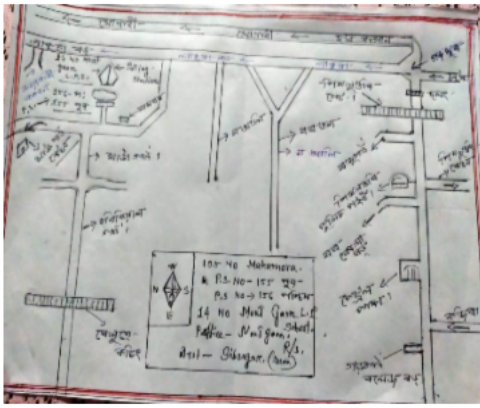

Nazri Naksha