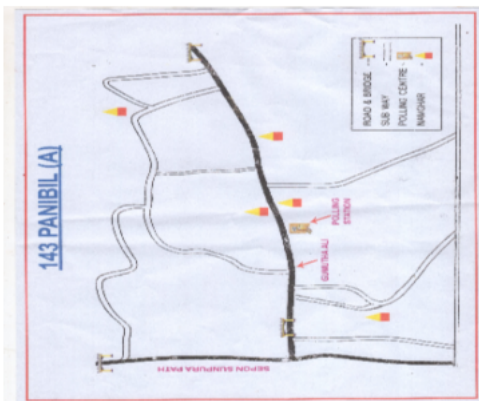

Nazri Naksha