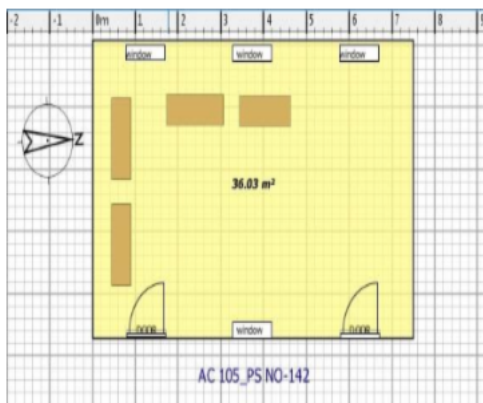

নিৰ্বাচক পঞ্জীয়ন বিষয়াৰ স্বাক্ষৰ

Nazri Naksha

Google Map View

Polling Station Building Front View

ভোটগ্ৰহন কেন্দ্ৰৰ সন্মুখৰ দৃশ্য

Cad View

Key MAP View

1 নাম : ৰাজীৱ বৰুৱা পিতাৰ নাম: মাৰ্থন বৰুৱা ঘৰ নং : 2 বয়স : 51 লিঙ্গ : পুৰুষ	CNS1404575 ফটো উপলব্ধ	2 নাম : মালবিকা বৰুৱা পিতাৰ নাম: মাৰ্থন বৰুৱা ঘৰ নং : 2 বয়স : 44 লিঙ্গ : মহিলা	CNS1404597 ফটো উপলব্ধ	3 নাম : জন বৰুৱা স্বামীৰ নাম: ৰাজীৱ বৰুৱা ঘৰ নং : 2 বয়স : 43 লিঙ্গ : মহিলা	CNS1404611 ফটো উপলব্ধ
4 নাম : জনমণি বৰুৱা স্বামীৰ নাম: সঞ্জীৱ বৰুৱা ঘৰ নং : 02 বয়স : 32 লিঙ্গ : মহিলা	CNS0152744 ফটো উপলব্ধ	5 নাম : প্ৰিয়ম বৰুৱা পিতাৰ নাম: ৰাজীৱ বৰুৱা ঘৰ নং : 2 বয়স : 21 লিঙ্গ : পুৰুষ	CNS3865128 ফটো উপলব্ধ	6 নাম : দিলিপ বৰুৱা পিতাৰ নাম: মহেশ্বৰ বৰুৱা ঘৰ নং : 9 বয়স : 65 লিঙ্গ : পুৰুষ	CNS1404622 ফটো উপলব্ধ
7 নাম : হেমন্ত বৰুৱা পিতাৰ নাম: দিলীপ বৰুৱা ঘৰ নং : 9 বয়স : 37 লিঙ্গ : পুৰুষ	CNS1404655 ফটো উপলব্ধ	8 নাম : ভাৰতি ভূঞা বৰুৱা স্বামীৰ নাম: হেমন্ত বৰুৱা ঘৰ নং : 9 বয়স : 36 লিঙ্গ : মহিলা	CNS1624460 ফটো উপলব্ধ	9 নাম : দিগন্ত বৰুৱা পিতাৰ নাম: দিলীপ বৰুৱা ঘৰ নং : 9 বয়স : 35 লিঙ্গ : পুৰুষ	CNS1404644 ফটো উপলব্ধ
10 নাম : বিকুল বৰুৱা পিতাৰ নাম: মহেশ্বৰ বৰুৱা ঘৰ নং : 8 বয়স : 67 লিঙ্গ : পুৰুষ	CNS1404666 ফটো উপলব্ধ	11 নাম : ৰিমা বৰুৱা স্বামীৰ নাম: বিকুল বৰুৱা ঘৰ নং : 8 বয়স : 60 লিঙ্গ : মহিলা	CNS1404677 ফটো উপলব্ধ	# 12 নাম : গীতাজ্জলী কাকতি স্বামীৰ নাম: অনুপ কাকতি ঘৰ নং : 6 বয়স : 36 লিঙ্গ : মহিলা	CNS1404699 ফটো উপলব্ধ
13 নাম : পল্লৱ বৰুৱা পিতাৰ নাম: বিকুল বৰুৱা ঘৰ নং : 8 বয়স : 35 লিঙ্গ : পুৰুষ	CNS1404688 ফটো উপলব্ধ	14 নাম : পূৰ্ণিমা কোঁৱৰ স্বামীৰ নাম: পল্লৱ বৰুৱা ঘৰ নং : 8 বয়স : 22 লিঙ্গ : মহিলা	QGR0094789 ফটো উপলব্ধ	15 নাম : বিতুল বৰুৱা পিতাৰ নাম: মহেশ্বৰ বৰুৱা ঘৰ নং : 5 বয়স : 55 লিঙ্গ : পুৰুষ	CNS1404702 ফটো উপলব্ধ
16 নাম : পূৰ্ণিমা বৰুৱা স্বামীৰ নাম: বিতুল বৰুৱা ঘৰ নং : 5 বয়স : 46 লিঙ্গ : মহিলা	CNS1404713 ফটো উপলব্ধ	17 নাম : অনুপ কাকতি পিতাৰ নাম: হৰেশ কাকতি ঘৰ নং : 6 বয়স : 44 লিঙ্গ : পুৰুষ	CNS1404735 ফটো উপলব্ধ	18 নাম : কুকিলা কাকতি স্বামীৰ নাম: জগত কাকতি ঘৰ নং : 9 বয়স : 78 লিঙ্গ : মহিলা	CNS1404746 ফটো উপলব্ধ
19 নাম : প্ৰদীপ কাকতি পিতাৰ নাম: উমা কাকতি ঘৰ নং : 9 বয়স : 56 লিঙ্গ : পুৰুষ	CNS1404757 ফটো উপলব্ধ	20 নাম : প্ৰশান্ত কাকতি পিতাৰ নাম: জগত কাকতি ঘৰ নং : 9 বয়স : 51 লিঙ্গ : পুৰুষ	CNS1404768 ফটো উপলব্ধ	21 নাম : জলি কাকতি স্বামীৰ নাম: প্ৰদীপ কাকতি ঘৰ নং : 9 বয়স : 45 লিঙ্গ : মহিলা	CNS1404779 ফটো উপলব্ধ
22 নাম : দিপীকা কাকতি স্বামীৰ নাম: প্ৰশান্ত কাকতি ঘৰ নং : 9 বয়স : 40 লিঙ্গ : মহিলা	CNS1404780 ফটো উপলব্ধ	# 23 নাম : আমন কাকতি পিতাৰ নাম: প্ৰদীপ কাকতি ঘৰ নং : 9 বয়স : 22 লিঙ্গ : পুৰুষ	CNS0496695 ফটো উপলব্ধ	24 নাম : পাৰ্থ প্ৰতিম তামুলি পিতাৰ নাম: দিলিপ তামুলি ঘৰ নং : 8 বয়স : 38 লিঙ্গ : পুৰুষ	CNS1404804 ফটো উপলব্ধ
25 নাম : মমী নেওগ স্বামীৰ নাম: পাৰ্থ প্ৰতিম তামুলি ঘৰ নং : 8 বয়স : 30 লিঙ্গ : মহিলা	QGR0019869 ফটো উপলব্ধ	26 নাম : পুষ্পলতা কাকতী স্বামীৰ নাম: সুচীল চ কাকতী ঘৰ নং : 9 বয়স : 83 লিঙ্গ : মহিলা	CNS1404837 ফটো উপলব্ধ	27 নাম : জ্যোৎস্না কাকতী স্বামীৰ নাম: অজীত কাকতী ঘৰ নং : 9 বয়স : 62 লিঙ্গ : মহিলা	CNS1404826 ফটো উপলব্ধ
# 28 নাম : প্ৰীতম কাকতি পিতাৰ নাম: অজীত কাকতী ঘৰ নং : 9 বয়স : 30 লিঙ্গ : পুৰুষ	CNS0107946 ফটো উপলব্ধ	29 নাম : পূৰ্ণিমা শইকীয়া স্বামীৰ নাম: প্ৰীতম কাকতি ঘৰ নং : 9 বয়স : 28 লিঙ্গ : মহিলা	QGR0092296 ফটো উপলব্ধ	30 নাম : প্ৰণিতা কলিতা স্বামীৰ নাম: খগেন কলিতা ঘৰ নং : 9ক বয়স : 68 লিঙ্গ : মহিলা	CNS0240556 ফটো উপলব্ধ