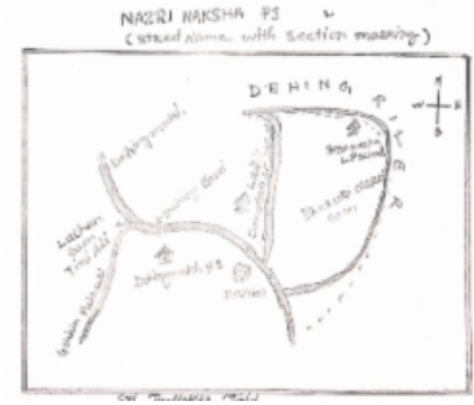

Nazri Naksha