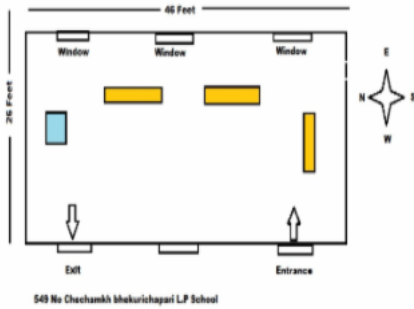

নিৰ্বাচক পঞ্জীয়ন বিষয়াৰ স্বাক্ষৰ

Nazri Naksha

Google Map View

Polling Station Building Front View

ভোটগ্ৰহন কেন্দ্ৰৰ সন্মুখৰ দৃশ্য

Cad View

Key MAP View

1 নাম : খেমালী য়েইন পিতাৰ নাম: সোনাৰাম য়েইন ঘৰ নং : 1 বয়স : 61 লিঙ্গ : পুৰুষ	GPK2134578 ফটো উপলব্ধ	2 নাম : সুমিত্ৰা য়েইন স্বামীৰ নাম: খেমালী য়েইন ঘৰ নং : 1 বয়স : 58 লিঙ্গ : মহিলা	GPK2134589 ফটো উপলব্ধ	R 3 নাম : বুমে পাংগিং পিতাৰ নাম: খগেশ্বৰ পাংগিং ঘৰ নং : 01 বয়স : 32 লিঙ্গ : মহিলা	QGR0077818 ফটো উপলব্ধ
4 নাম : নিৰ্মল য়েইন পিতাৰ নাম: খেমালী য়েইন ঘৰ নং : 1 বয়স : 26 লিঙ্গ : পুৰুষ	GPK0330084 ফটো উপলব্ধ	5 নাম : কমল য়েইন পিতাৰ নাম: খেমালী য়েইন ঘৰ নং : 1 বয়স : 25 লিঙ্গ : পুৰুষ	GPK0330092 ফটো উপলব্ধ	6 নাম : বীনা প্ৰেমে য়েইন স্বামীৰ নাম: কমল য়েইন ঘৰ নং : 1 বয়স : 22 লিঙ্গ : মহিলা	QGR0037689 ফটো উপলব্ধ
7 নাম : নবীন য়েইন পিতাৰ নাম: সোনাৰাম য়েইন ঘৰ নং : 2 বয়স : 63 লিঙ্গ : পুৰুষ	GPK2134603 ফটো উপলব্ধ	8 নাম : চৰণ সিং য়েইন পিতাৰ নাম: নবীন য়েইন ঘৰ নং : 2 বয়স : 40 লিঙ্গ : পুৰুষ	GPK2134614 ফটো উপলব্ধ	9 নাম : সোনলতা য়েইন স্বামীৰ নাম: চৰণ সিং য়েইন ঘৰ নং : 2 বয়স : 39 লিঙ্গ : মহিলা	GPK2134625 ফটো উপলব্ধ
10 নাম : টিখেশ্বৰ য়েইন পিতাৰ নাম: নবীন য়েইন ঘৰ নং : 2 বয়স : 38 লিঙ্গ : পুৰুষ	GPK2134636 ফটো উপলব্ধ	11 নাম : বতু য়েইন পিতাৰ নাম: নবীন য়েইন ঘৰ নং : 2 বয়স : 35 লিঙ্গ : পুৰুষ	GPK1306974 ফটো উপলব্ধ	12 নাম : সতী য়েইন স্বামীৰ নাম: টিখেশ্বৰ য়েইন ঘৰ নং : 2 বয়স : 32 লিঙ্গ : মহিলা	GPK1306872 ফটো উপলব্ধ
13 নাম : জীৱন য়েইন পিতাৰ নাম: নবীন য়েইন ঘৰ নং : 2 বয়স : 30 লিঙ্গ : পুৰুষ	GPK1306509 ফটো উপলব্ধ	14 নাম : ধৰ্মেশ্বৰ য়েইন পিতাৰ নাম: নবীন য়েইন ঘৰ নং : 2 বয়স : 30 লিঙ্গ : পুৰুষ	GPK1306532 ফটো উপলব্ধ	15 নাম : স্বৰ্ণালী য়েইন স্বামীৰ নাম: ধৰ্মেশ্বৰ য়েইন ঘৰ নং : 2 বয়স : 25 লিঙ্গ : মহিলা	GPK0321174 ফটো উপলব্ধ
16 নাম : ৰিতামনি য়েইন পিতাৰ নাম: চৰণসিং য়েইন ঘৰ নং : 2 বয়স : 21 লিঙ্গ : মহিলা	GPK1551639 ফটো উপলব্ধ	17 নাম : জৰিম য়েইন পিতাৰ নাম: চৰণসিং য়েইন ঘৰ নং : 2 বয়স : 21 লিঙ্গ : মহিলা	QGR0008664 ফটো উপলব্ধ	# 18 নাম : ধন টাৱ পিতাৰ নাম: ডিম্বেশ্বৰ টাৱ ঘৰ নং : 3 বয়স : 77 লিঙ্গ : পুৰুষ	GPK2134647 ফটো উপলব্ধ
19 নাম : মোহিনী টাৱ স্বামীৰ নাম: ধন টাৱ ঘৰ নং : 3 বয়স : 72 লিঙ্গ : মহিলা	GPK2134658 ফটো উপলব্ধ	20 নাম : লক্ষীনাথ টাৱ পিতাৰ নাম: ধন টাৱ ঘৰ নং : 3 বয়স : 40 লিঙ্গ : পুৰুষ	GPK2134669 ফটো উপলব্ধ	21 নাম : মিন টাৱ পিতাৰ নাম: ধন টাৱ ঘৰ নং : 3 বয়স : 39 লিঙ্গ : মহিলা	GPK2134670 ফটো উপলব্ধ
22 নাম : চিনামণি টাৱ স্বামীৰ নাম: লক্ষীনাথ টাৱ ঘৰ নং : 3 বয়স : 37 লিঙ্গ : মহিলা	GPK0321182 ফটো উপলব্ধ	23 নাম : ৰমাকান্ত টাৱ পিতাৰ নাম: ধন টাৱ ঘৰ নং : 3 বয়স : 33 লিঙ্গ : পুৰুষ	GPK1306781 ফটো উপলব্ধ	24 নাম : চিনিমা টাৱ স্বামীৰ নাম: ৰমাকান্ত টাৱ ঘৰ নং : 3 বয়স : 32 লিঙ্গ : মহিলা	GPK1306805 ফটো উপলব্ধ
25 নাম : দিলিপ টাৱ পিতাৰ নাম: ধন টাৱ ঘৰ নং : 3 বয়স : 32 লিঙ্গ : পুৰুষ	GPK0289488 ফটো উপলব্ধ	26 নাম : বণালী টাৱ স্বামীৰ নাম: দিলিপ টাৱ ঘৰ নং : 3 বয়স : 27 লিঙ্গ : মহিলা	GPK0289777 ফটো উপলব্ধ	27 নাম : পূণ্য বতী পেণ্ড স্বামীৰ নাম: মাল পেণ্ড ঘৰ নং : 8 বয়স : 59 লিঙ্গ : মহিলা	GPK2134705 ফটো উপলব্ধ
28 নাম : সীতা পেণ্ড স্বামীৰ নাম: জীৱকান্ত পেণ্ড ঘৰ নং : 8 বয়স : 40 লিঙ্গ : মহিলা	GPK0330233 ফটো উপলব্ধ	29 নাম : জীৱকান্ত পেণ্ড পিতাৰ নাম: মাল পেণ্ড ঘৰ নং : 8 বয়স : 35 লিঙ্গ : পুৰুষ	GPK1306554 ফটো উপলব্ধ	30 নাম : তৰালী পেণ্ড স্বামীৰ নাম: জিতুল পেণ্ড ঘৰ নং : 8 বয়স : 33 লিঙ্গ : মহিলা	GPK0280362 ফটো উপলব্ধ