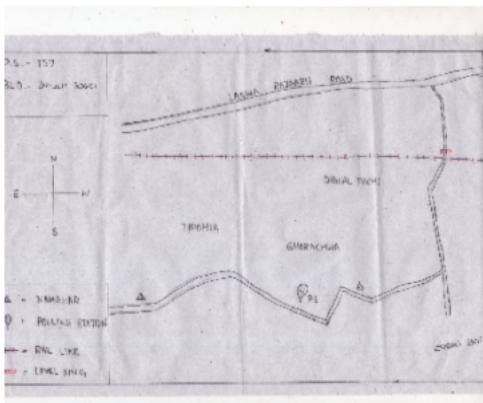

Nazri Naksha