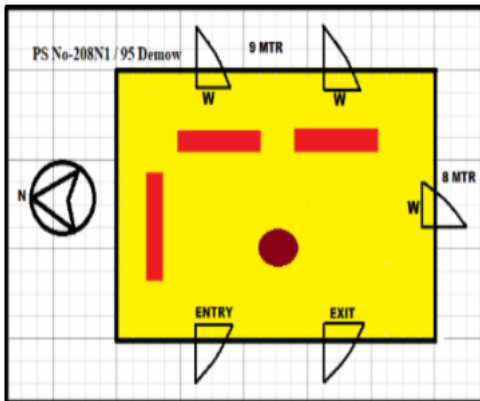

নিৰ্বাচক পঞ্জীয়ন বিষয়াৰ স্বাক্ষৰ

Nazri Naksha

Google Map View

Polling Station Building Front View

ভোটগ্ৰহন কেন্দ্ৰৰ সন্মুখৰ দৃশ্য

Cad View

Key MAP View

1 নাম : মতিলাল বকল পিতাৰ নাম: সৰুমন বকল ঘৰ নং : 1 বয়স : 48 লিঙ্গ : পুৰুষ	CNS1354570 ফটো উপলব্ধ	2 নাম : টুলমাণি বকল স্বামীৰ নাম: মতিলাল বকল ঘৰ নং : 1 বয়স : 41 লিঙ্গ : মহিলা	CNS1354581 ফটো উপলব্ধ	3 নাম : মিত্ত ফুকন পিতাৰ নাম: তুলেশ্বৰ ফুকন ঘৰ নং : 1 বয়স : 27 লিঙ্গ : পুৰুষ	CNS0207852 ফটো উপলব্ধ
4 নাম : ৰাজেন বকল পিতাৰ নাম: সৰুমন বকল ঘৰ নং : 2 বয়স : 60 লিঙ্গ : পুৰুষ	CNS1354592 ফটো উপলব্ধ	5 নাম : দিপক বকল পিতাৰ নাম: ৰাজেন বকল ঘৰ নং : 2 বয়স : 38 লিঙ্গ : পুৰুষ	CNS1623729 ফটো উপলব্ধ	6 নাম : ৰহদৈ দুৱৰা স্বামীৰ নাম: গুণ দুৱৰা ঘৰ নং : 3 বয়স : 58 লিঙ্গ : মহিলা	CNS0200758 ফটো উপলব্ধ
7 নাম : মিণ্টু বকল পিতাৰ নাম: ফুলেশ্বৰ বকল ঘৰ নং : 9 বয়স : 51 লিঙ্গ : পুৰুষ	CNS1354605 ফটো উপলব্ধ	8 নাম : ৰুমি কোঁৱৰ দুৱৰা স্বামীৰ নাম: ৰিতুপৰ্ন দুৱৰা ঘৰ নং : 3 বয়স : 43 লিঙ্গ : মহিলা	CNS0200766 ফটো উপলব্ধ	9 নাম : মমী বকল স্বামীৰ নাম: মিণ্টু বকল ঘৰ নং : 9 বয়স : 42 লিঙ্গ : মহিলা	CNS1354616 ফটো উপলব্ধ
S 10 নাম : পলী খনিকুৰ পিতাৰ নাম: সুৰেন বৰুৱা ঘৰ নং : 9 বয়স : 39 লিঙ্গ : মহিলা	CNS0405332 ফটো উপলব্ধ	11 নাম : ঋতুপৰ্ন দুৱৰা পিতাৰ নাম: গুণ দুৱৰা ঘৰ নং : 3 বয়স : 35 লিঙ্গ : পুৰুষ	CNS0200907 ফটো উপলব্ধ	12 নাম : হেমন্ত বকল পিতাৰ নাম: জীতেন বকল ঘৰ নং : 03 বয়স : 31 লিঙ্গ : পুৰুষ	CNS0157537 ফটো উপলব্ধ
13 নাম : জানমনি দ্বিহিঙীয়া বকল স্বামীৰ নাম: মনজিত বোকল ঘৰ নং : 9 বয়স : 28 লিঙ্গ : মহিলা	CNS0400275 ফটো উপলব্ধ	14 নাম : তুখামনি সোনোৱাল বকল স্বামীৰ নাম: আকাশ বকল ঘৰ নং : 3 বয়স : 21 লিঙ্গ : মহিলা	QGR0072801 ফটো উপলব্ধ	15 নাম : নগেন বকল পিতাৰ নাম: ফুলেশ্বৰ বকল ঘৰ নং : 8 বয়স : 53 লিঙ্গ : পুৰুষ	CNS1354627 ফটো উপলব্ধ
16 নাম : টুটমনি বকল স্বামীৰ নাম: নগেন বকল ঘৰ নং : 8 বয়স : 52 লিঙ্গ : মহিলা	CNS1354638 ফটো উপলব্ধ	17 নাম : বীৰেন বৰুৱা পিতাৰ নাম: ৰত্নেশ্বৰ বৰুৱা ঘৰ নং : 5 বয়স : 55 লিঙ্গ : পুৰুষ	CNS1354649 ফটো উপলব্ধ	18 নাম : মালবিকা বৰুৱা স্বামীৰ নাম: বীৰেন বৰুৱা ঘৰ নং : 5 বয়স : 53 লিঙ্গ : মহিলা	CNS1354650 ফটো উপলব্ধ
S 19 নাম : অনীমা কোঁৱৰ স্বামীৰ নাম: অৰুণ কোঁৱৰ ঘৰ নং : 5 বয়স : 43 লিঙ্গ : মহিলা	CNS1362874 ফটো উপলব্ধ	20 নাম : নিতুমনি বৰগোঁহাই বৰুৱা স্বামীৰ নাম: আশিশ বৰুৱা ঘৰ নং : 5 বয়স : 30 লিঙ্গ : মহিলা	CNS0402677 ফটো উপলব্ধ	21 নাম : আচিছ বৰুৱা পিতাৰ নাম: বিৰেন বৰুৱা ঘৰ নং : 5 বয়স : 28 লিঙ্গ : পুৰুষ	CNS0216978 ফটো উপলব্ধ
22 নাম : দেবাশিস বৰুৱা পিতাৰ নাম: বিৰেন বৰুৱা ঘৰ নং : 5 বয়স : 25 লিঙ্গ : পুৰুষ	CNS0507707 ফটো উপলব্ধ	23 নাম : ৰুনিমা বুঢ়াগোঁহাই বকল স্বামীৰ নাম: দিপক বকল ঘৰ নং : 06 বয়স : 32 লিঙ্গ : মহিলা	CNS0404855 ফটো উপলব্ধ	24 নাম : লিপিকা বকল স্বামীৰ নাম: বিপুল বকল ঘৰ নং : 9 বয়স : 45 লিঙ্গ : মহিলা	CNS1354661 ফটো উপলব্ধ
25 নাম : হেম বৰুৱা পিতাৰ নাম: ৰত্নেশ্বৰ বৰুৱা ঘৰ নং : 8 বয়স : 58 লিঙ্গ : পুৰুষ	CNS1354694 ফটো উপলব্ধ	26 নাম : ভোগেশ্বৰী বৰুৱা স্বামীৰ নাম: হেম বৰুৱা ঘৰ নং : 8 বয়স : 48 লিঙ্গ : মহিলা	CNS1354707 ফটো উপলব্ধ	27 নাম : জিতুমণি হাজাৰীকা বৰুৱা স্বামীৰ নাম: জিতুল বৰুৱা ঘৰ নং : 8 বয়স : 46 লিঙ্গ : মহিলা	CNS1354729 ফটো উপলব্ধ
28 নাম : জিতুল বৰুৱা পিতাৰ নাম: ৰত্নেশ্বৰ বৰুৱা ঘৰ নং : 8 বয়স : 45 লিঙ্গ : পুৰুষ	CNS1354718 ফটো উপলব্ধ	29 নাম : দেৱজিত বৰুৱা পিতাৰ নাম: হেম বৰুৱা ঘৰ নং : 8 বয়স : 32 লিঙ্গ : পুৰুষ	CNS1623310 ফটো উপলব্ধ	30 নাম : বিত বৰাইক পিতাৰ নাম: কনক বৰাইক ঘৰ নং : 8 বয়স : 23 লিঙ্গ : পুৰুষ	CNS0459248 ফটো উপলব্ধ