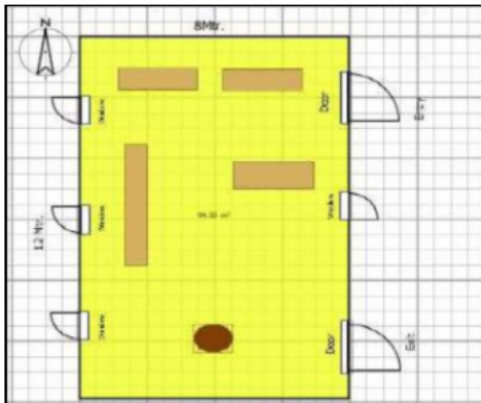

নিৰ্বাচক পঞ্জীয়ন বিষয়াৰ স্বাক্ষৰ

Nazri Naksha

Google Map View

Polling Station Building Front View

ভোটগ্ৰহন কেন্দ্ৰৰ সন্মুখৰ দৃশ্য

Cad View

Key MAP View

1 নাম : যোগেশ্বৰ চুংক্ৰাং পিতাৰ নাম: পদ্মাসিং চুংক্ৰাং ঘৰ নং : ১ বয়স : 62 লিঙ্গ : পুৰুষ	GPK2138796 ফটো উপলব্ধ	2 নাম : চানিয়া চুংক্ৰাং স্বামীৰ নাম: যোগেশ চুংক্ৰাং ঘৰ নং : ১ বয়স : 55 লিঙ্গ : মহিলা	GPK2138809 ফটো উপলব্ধ	# 3 নাম : অনিল চুংক্ৰাং পিতাৰ নাম: যোগেশ চুংক্ৰাং ঘৰ নং : 1ঘ বয়স : 42 লিঙ্গ : পুৰুষ	GPK2138810 ফটো উপলব্ধ
# 4 নাম : সুনিল চুংক্ৰাং পিতাৰ নাম: যোগেশ চুংক্ৰাং ঘৰ নং : 1খ বয়স : 40 লিঙ্গ : পুৰুষ	GPK2138821 ফটো উপলব্ধ	# 5 নাম : ভুবন চুংক্ৰাং পিতাৰ নাম: যোগেশ চুংক্ৰাং ঘৰ নং : 1ক বয়স : 38 লিঙ্গ : পুৰুষ	GPK2138832 ফটো উপলব্ধ	# 6 নাম : মালতী চুংক্ৰাং স্বামীৰ নাম: অনিল চুংক্ৰাং ঘৰ নং : 1ঘ বয়স : 36 লিঙ্গ : মহিলা	GPK2138843 ফটো উপলব্ধ
7 নাম : ৰুমিতা মিলি চুংক্ৰাং স্বামীৰ নাম: বিদ্যুত চুংক্ৰাং ঘৰ নং : ১ বয়স : 35 লিঙ্গ : মহিলা	GPK0381251 ফটো উপলব্ধ	# 8 নাম : পুষ্পা চুংক্ৰাং স্বামীৰ নাম: সুনিল চুংক্ৰাং ঘৰ নং : 1খ বয়স : 37 লিঙ্গ : মহিলা	GPK0175729 ফটো উপলব্ধ	# 9 নাম : দীপা মিলি চুংক্ৰাং স্বামীৰ নাম: মিতুন চুংক্ৰাং ঘৰ নং : 1ঘ বয়স : 34 লিঙ্গ : মহিলা	GPK0175737 ফটো উপলব্ধ
# 10 নাম : মিতুন চুংক্ৰাং পিতাৰ নাম: যোগেশ্বৰ চুংক্ৰাং ঘৰ নং : 1ঘ বয়স : 33 লিঙ্গ : পুৰুষ	GPK0312660 ফটো উপলব্ধ	11 নাম : বিদ্যুত চুংক্ৰাং পিতাৰ নাম: যোগেশ চুংক্ৰাং ঘৰ নং : ১ বয়স : 33 লিঙ্গ : পুৰুষ	GPK1307364 ফটো উপলব্ধ	# 12 নাম : ৰূপালী পেগু চুংক্ৰাং স্বামীৰ নাম: ভুবন চুংক্ৰাং ঘৰ নং : 1ক বয়স : 28 লিঙ্গ : মহিলা	GPK0175869 ফটো উপলব্ধ
13 নাম : বিজয় কামান পিতাৰ নাম: ৰহিম কামান ঘৰ নং : ২ বয়স : 61 লিঙ্গ : পুৰুষ	GPK2138876 ফটো উপলব্ধ	14 নাম : জোনমাণি কামান স্বামীৰ নাম: বিজয় কামান ঘৰ নং : ২ বয়স : 57 লিঙ্গ : মহিলা	GPK2138887 ফটো উপলব্ধ	# 15 নাম : বেদান্ত কামান পিতাৰ নাম: গৌবৰধন কামান ঘৰ নং : ২ক বয়স : 53 লিঙ্গ : পুৰুষ	GPK2138898 ফটো উপলব্ধ
# 16 নাম : পুলিন কামান পিতাৰ নাম: ৰহিম কামান ঘৰ নং : ২খ বয়স : 50 লিঙ্গ : পুৰুষ	GPK2138912 ফটো উপলব্ধ	# 17 নাম : জয়া কামান স্বামীৰ নাম: বেদান্ত কামান ঘৰ নং : ২ক বয়স : 42 লিঙ্গ : মহিলা	GPK2138901 ফটো উপলব্ধ	18 নাম : জ্যোতিমণি কামান স্বামীৰ নাম: পুলিন কামান ঘৰ নং : ২ বয়স : 42 লিঙ্গ : মহিলা	GPK2138923 ফটো উপলব্ধ
19 নাম : টিংকমনি কামান পিতাৰ নাম: বিজয় কামান ঘৰ নং : ২ বয়স : 33 লিঙ্গ : মহিলা	GPK0323154 ফটো উপলব্ধ	20 নাম : জয়ন্ত কামান পিতাৰ নাম: বিজয় কামান ঘৰ নং : ২ বয়স : 32 লিঙ্গ : পুৰুষ	GPK1307353 ফটো উপলব্ধ	# 21 নাম : বলিন কামান পিতাৰ নাম: বিজয় কামান ঘৰ নং : ২ বয়স : 30 লিঙ্গ : পুৰুষ	GPK1307342 ফটো উপলব্ধ
# 22 নাম : ৰন্ট কামান পিতাৰ নাম: পুলিন কামান ঘৰ নং : ২খ বয়স : 21 লিঙ্গ : পুৰুষ	QGR0008086 ফটো উপলব্ধ	# 23 নাম : হেপী মণি কামান পিতাৰ নাম: বেদান্ত কামান ঘৰ নং : ২ক বয়স : 21 লিঙ্গ : মহিলা	GPK1549781 ফটো উপলব্ধ	24 নাম : প্ৰেমেশ্বৰ কামান পিতাৰ নাম: মন্তুং কামান ঘৰ নং : ৩ বয়স : 80 লিঙ্গ : পুৰুষ	GPK2138956 ফটো উপলব্ধ
# 25 নাম : তপন কামান পিতাৰ নাম: প্ৰেমেশ্বৰ কামান ঘৰ নং : 3ক বয়স : 45 লিঙ্গ : পুৰুষ	GPK2138990 ফটো উপলব্ধ	# 26 নাম : সুনিল কামান পিতাৰ নাম: প্ৰেমেশ্বৰ কামান ঘৰ নং : 3খ বয়স : 44 লিঙ্গ : পুৰুষ	GPK2139006 ফটো উপলব্ধ	27 নাম : ঘনশ্যাম কামান পিতাৰ নাম: প্ৰেমেশ্বৰ কামান ঘৰ নং : ৩ বয়স : 42 লিঙ্গ : পুৰুষ	GPK2139039 ফটো উপলব্ধ
# 28 নাম : হেমলতা কামান স্বামীৰ নাম: সুনিল কামান ঘৰ নং : 3খ বয়স : 40 লিঙ্গ : মহিলা	GPK2139017 ফটো উপলব্ধ	29 নাম : কিলোমাই কামান স্বামীৰ নাম: দুলন কামান ঘৰ নং : ৩ বয়স : 40 লিঙ্গ : মহিলা	GPK2138989 ফটো উপলব্ধ	30 নাম : জানমণি কামান স্বামীৰ নাম: বুদ্ধেশ্বৰ কামান ঘৰ নং : ৩ বয়স : 38 লিঙ্গ : মহিলা	GPK2139040 ফটো উপলব্ধ