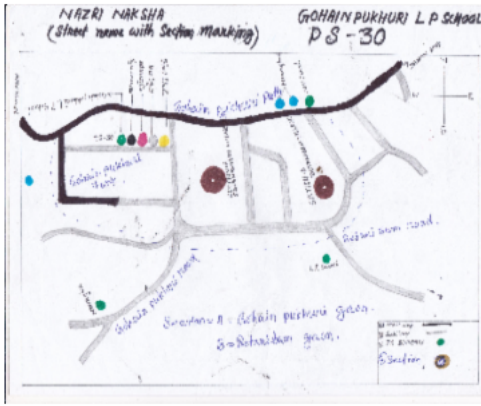

Nazri Naksha