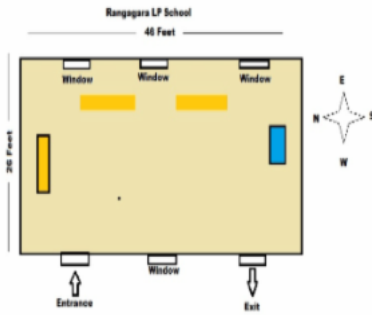

নিৰ্বাচক পঞ্জীয়ন বিষয়াৰ স্বাক্ষৰ

Nazri Naksha

Google Map View

Polling Station Building Front View

ভোটগ্ৰহন কেন্দ্ৰৰ সন্মুখৰ দৃশ্য

Cad View

Key MAP View

1 নাম : মমী নাথ স্বামীৰ নাম: মিন্টু নাথ ঘৰ নং : ২ বয়স : 42 লিঙ্গ : মহিলা	CNS1104592 ফটো উপলব্ধ	2 নাম : মৰ্জিনা বেগম স্বামীৰ নাম: মহিনা আলি ঘৰ নং : ২ বয়স : 38 লিঙ্গ : মহিলা	CNS0404624 ফটো উপলব্ধ	3 নাম : পিহকি নাথ স্বামীৰ নাম: জীৱন বড়া ঘৰ নং : ২ বয়স : 30 লিঙ্গ : মহিলা	CNS0009969 ফটো উপলব্ধ
4 নাম : অলক চনাই মাতৃৰ নাম: বিশ্বাসী চনাই ঘৰ নং : ২ঘ বয়স : 21 লিঙ্গ : পুৰুষ	QGR0092692 ফটো উপলব্ধ	5 নাম : ৰূপালী চনাই মাতৃৰ নাম: বিশ্বাসী চনাই ঘৰ নং : ২ঘ বয়স : 20 লিঙ্গ : মহিলা	QGR0092635 ফটো উপলব্ধ	6 নাম : সুভাষ চনাই পিতাৰ নাম: দুখু চনাই ঘৰ নং : ২৬ বয়স : 48 লিঙ্গ : পুৰুষ	CNS1104774 ফটো উপলব্ধ
7 নাম : প্ৰমী চনাই স্বামীৰ নাম: সুভাষ চনাই ঘৰ নং : ২৬ বয়স : 44 লিঙ্গ : মহিলা	CNS1104785 ফটো উপলব্ধ	8 নাম : অৰ্পণা চনাই পিতাৰ নাম: সুভাষ চনাই ঘৰ নং : ২৬ বয়স : 24 লিঙ্গ : মহিলা	QGR0091140 ফটো উপলব্ধ	9 নাম : অন্তৰা চনাই পিতাৰ নাম: সুভাষ চনাই ঘৰ নং : ২৬ বয়স : 22 লিঙ্গ : মহিলা	QGR0091116 ফটো উপলব্ধ
10 নাম : নিখিল নন্দন চনাই পিতাৰ নাম: সুভাষ চনাই ঘৰ নং : ২৬ বয়স : 20 লিঙ্গ : পুৰুষ	QGR0093732 ফটো উপলব্ধ	11 নাম : বিনয় চনাই পিতাৰ নাম: সুভাষ চনাই ঘৰ নং : ২৬ বয়স : 19 লিঙ্গ : পুৰুষ	QGR009325 ফটো উপলব্ধ	12 নাম : চন্দ্ৰাবতী চনাই স্বামীৰ নাম: বুধেশ্বৰ চনাই ঘৰ নং : ৩ বয়স : 56 লিঙ্গ : মহিলা	CNS1105197 ফটো উপলব্ধ
13 নাম : দিপক চনাই পিতাৰ নাম: বুধেশ্বৰ চনাই ঘৰ নং : ৩ বয়স : 35 লিঙ্গ : পুৰুষ	CNS0288225 ফটো উপলব্ধ	14 নাম : দীপ চনাই পিতাৰ নাম: বুধেশ্বৰ চনাই ঘৰ নং : ৩ বয়স : 25 লিঙ্গ : পুৰুষ	QGR0098756 ফটো উপলব্ধ	15 নাম : নকুল চনাই পিতাৰ নাম: সুৰেচন চনাই ঘৰ নং : ৫ বয়স : 57 লিঙ্গ : পুৰুষ	CNS1105153 ফটো উপলব্ধ
16 নাম : আৰতি চনাই স্বামীৰ নাম: নকুল চনাই ঘৰ নং : ৫ বয়স : 45 লিঙ্গ : মহিলা	CNS1105164 ফটো উপলব্ধ	17 নাম : মুনমী দিহিঙীয়া পিতাৰ নাম: মুকুল দিহিঙীয়া ঘৰ নং : ৫ বয়স : 33 লিঙ্গ : মহিলা	CNS1616235 ফটো উপলব্ধ	18 নাম : অজয় চনাই পিতাৰ নাম: নকুল চনাই ঘৰ নং : ৫ বয়স : 32 লিঙ্গ : পুৰুষ	CNS0079905 ফটো উপলব্ধ
19 নাম : বিশ্বাসী চনাই স্বামীৰ নাম: চুনাৰাম চনাই ঘৰ নং : 5ক বয়স : 40 লিঙ্গ : মহিলা	CNS1104752 ফটো উপলব্ধ	20 নাম : অৰ্জুন চনাই পিতাৰ নাম: সোনাৰাম চনাই ঘৰ নং : 5ক বয়স : 19 লিঙ্গ : পুৰুষ	QGR0098905 ফটো উপলব্ধ	# 21 নাম : আমিৰুল হুছেইন পিতাৰ নাম: ইছলাম হুছেইন ঘৰ নং : ২৫৬ক বয়স : 40 লিঙ্গ : পুৰুষ	CNS0231522 ফটো উপলব্ধ
# 22 নাম : ববিতা উৰিয়া স্বামীৰ নাম: সুমন উৰিয়া উৰিয়া ঘৰ নং : ৩০৬ বয়স : 26 লিঙ্গ : মহিলা	CNS0403352 ফটো উপলব্ধ	23 নাম : নীতু কিযোট পিতাৰ নাম: নোবো কিযোট ঘৰ নং : ৯ বয়স : 24 লিঙ্গ : পুৰুষ	CNS0433342 ফটো উপলব্ধ	24 নাম : আফছানা বেগম পিতাৰ নাম: নুৰুল আলী ঘৰ নং : 16 বয়স : 20 লিঙ্গ : মহিলা	QGR0123430 ফটো উপলব্ধ
25 নাম : কৌশল্যা মুড়া স্বামীৰ নাম: বাবু মুড়া ঘৰ নং : ৩০ বয়স : 27 লিঙ্গ : মহিলা	CNS0414425 ফটো উপলব্ধ	26 নাম : বাবু মুড়া পিতাৰ নাম: বিশ্বনাথ মুড়া ঘৰ নং : ৩০ বয়স : 27 লিঙ্গ : পুৰুষ	CNS0403816 ফটো উপলব্ধ	# 27 নাম : পিহকি চৰুৰ স্বামীৰ নাম: মনু চৰুৰ ঘৰ নং : ৩১৪ বয়স : 25 লিঙ্গ : মহিলা	CNS0464826 ফটো উপলব্ধ
28 নাম : মদন মুড়া পিতাৰ নাম: বিশ্বনাথ মুড়া ঘৰ নং : ৩০ বয়স : 24 লিঙ্গ : পুৰুষ	CNS0441915 ফটো উপলব্ধ	29 নাম : ফাৰহান চৰিৰ আলি পিতাৰ নাম: কুৰবান আলি ঘৰ নং : ৩০ বয়স : 23 লিঙ্গ : পুৰুষ	CNS0442772 ফটো উপলব্ধ	30 নাম : মণ্টু চৰুৰ পিতাৰ নাম: দেৱানন্দ চৰুৰ ঘৰ নং : ৩১ বা বয়স : 31 লিঙ্গ : পুৰুষ	CNS0126284 ফটো উপলব্ধ