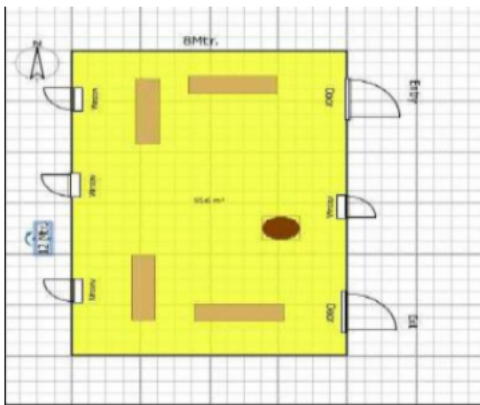

নিৰ্বাচক পঞ্জীয়ন বিষয়াৰ স্বাক্ষৰ

Nazri Naksha

Google Map View

Polling Station Building Front View

ভোটগ্ৰহন কেন্দ্ৰৰ সন্মুখৰ দৃশ্য

Cad View

Key MAP View

1 নাম : বঞ্জ গগৈ স্বামীৰ নাম: টিকিন গগৈ ঘৰ নং : 1 বয়স : 65 লিঙ্গ : মহিলা	GPK2534578 ফটো উপলব্ধ	2 নাম : জনমনি বৰগোঁহাই স্বামীৰ নাম: বিজয় গগৈ ঘৰ নং : 1 বয়স : 47 লিঙ্গ : মহিলা	GPK0000158 ফটো উপলব্ধ	3 নাম : বিজয় গগৈ পিতাৰ নাম: টিকিন গগৈ ঘৰ নং : 1 বয়স : 46 লিঙ্গ : পুৰুষ	GPK0328641 ফটো উপলব্ধ
4 নাম : বিজয় গগৈ পিতাৰ নাম: টিকিন গগৈ ঘৰ নং : 1 বয়স : 43 লিঙ্গ : পুৰুষ	QGR0003228 ফটো উপলব্ধ	5 নাম : মৌচুমী গগৈ স্বামীৰ নাম: বিজয় গগৈ ঘৰ নং : 1 বয়স : 33 লিঙ্গ : মহিলা	GPK0147256 ফটো উপলব্ধ	6 নাম : শ্যামল গগৈ পিতাৰ নাম: বিজয় গগৈ ঘৰ নং : 1 বয়স : 22 লিঙ্গ : পুৰুষ	QGR0003046 ফটো উপলব্ধ
7 নাম : হেমন্ত গগৈ পিতাৰ নাম: ৰুহিনী গগৈ ঘৰ নং : 2 বয়স : 52 লিঙ্গ : পুৰুষ	GPK2534603 ফটো উপলব্ধ	8 নাম : ৰুবী গগৈ স্বামীৰ নাম: হেমন্ত গগৈ ঘৰ নং : 2 বয়স : 39 লিঙ্গ : মহিলা	GPK2540398 ফটো উপলব্ধ	9 নাম : দেৱজীত গগৈ পিতাৰ নাম: অমূল্য গগৈ ঘৰ নং : 2 বয়স : 25 লিঙ্গ : পুৰুষ	GPK0275404 ফটো উপলব্ধ
10 নাম : সোমেশ্বৰ গগৈ পিতাৰ নাম: দুৰ্গা গগৈ ঘৰ নং : 3 বয়স : 94 লিঙ্গ : পুৰুষ	GPK2534614 ফটো উপলব্ধ	11 নাম : দীপা গগৈ পিতাৰ নাম: সুমেশ্বৰ গগৈ ঘৰ নং : 3 বয়স : 50 লিঙ্গ : মহিলা	GPK1308549 ফটো উপলব্ধ	12 নাম : প্ৰাঞ্জল গগৈ পিতাৰ নাম: বংশী গগৈ ঘৰ নং : 3 বয়স : 32 লিঙ্গ : পুৰুষ	GPK2540718 ফটো উপলব্ধ
13 নাম : দীন গগৈ পিতাৰ নাম: লম্বোদৰ গগৈ ঘৰ নং : 8 বয়স : 65 লিঙ্গ : পুৰুষ	GPK2534658 ফটো উপলব্ধ	14 নাম : পুত্ৰ গগৈ পিতাৰ নাম: লম্বোদৰ গগৈ ঘৰ নং : 8 বয়স : 56 লিঙ্গ : পুৰুষ	GPK0295386 ফটো উপলব্ধ	15 নাম : শ্ৰেয়ালী গগৈ স্বামীৰ নাম: পুত্ৰ গগৈ ঘৰ নং : 8 বয়স : 50 লিঙ্গ : মহিলা	GPK2534669 ফটো উপলব্ধ
16 নাম : জিতু গগৈ পিতাৰ নাম: দীন গগৈ ঘৰ নং : 8 বয়স : 34 লিঙ্গ : পুৰুষ	GPK2540774 ফটো উপলব্ধ	17 নাম : শান্ত গগৈ পিতাৰ নাম: দীন গগৈ ঘৰ নং : 8 বয়স : 30 লিঙ্গ : পুৰুষ	GPK2540785 ফটো উপলব্ধ	18 নাম : বন্তি দিহিঙ্গীয়া গগৈ স্বামীৰ নাম: জিতু গগৈ ঘৰ নং : 8 বয়স : 29 লিঙ্গ : মহিলা	GPK0085092 ফটো উপলব্ধ
19 নাম : মাধৱ্য গগৈ পিতাৰ নাম: পুত্ৰ গগৈ ঘৰ নং : 8 বয়স : 28 লিঙ্গ : পুৰুষ	GPK0076679 ফটো উপলব্ধ	20 নাম : পদম গগৈ পিতাৰ নাম: পুত্ৰ গগৈ ঘৰ নং : 8 বয়স : 28 লিঙ্গ : পুৰুষ	GPK0076687 ফটো উপলব্ধ	21 নাম : উষা গগৈ স্বামীৰ নাম: দীন গগৈ ঘৰ নং : 8 বয়স : 55 লিঙ্গ : মহিলা	GPK2534670 ফটো উপলব্ধ
22 নাম : পূৰ্ণানন্দ গগৈ পিতাৰ নাম: কমল গগৈ ঘৰ নং : 5 বয়স : 70 লিঙ্গ : পুৰুষ	GPK2534681 ফটো উপলব্ধ	23 নাম : পঙ্কজ গগৈ পিতাৰ নাম: পূৰ্ণানন্দ গগৈ ঘৰ নং : 5 বয়স : 46 লিঙ্গ : পুৰুষ	GPK2534716 ফটো উপলব্ধ	24 নাম : জ্যোৎস্না ভৰালী গগৈ স্বামীৰ নাম: ভদ্ৰ গগৈ ঘৰ নং : 5 বয়স : 43 লিঙ্গ : মহিলা	GPK2534705 ফটো উপলব্ধ
25 নাম : স্বপ্না ভৰালী গগৈ স্বামীৰ নাম: পঙ্কজ গগৈ ঘৰ নং : 5 বয়স : 39 লিঙ্গ : মহিলা	GPK2534727 ফটো উপলব্ধ	26 নাম : ৰেন গগৈ স্বামীৰ নাম: তৰুন গগৈ ঘৰ নং : 6 বয়স : 68 লিঙ্গ : মহিলা	GPK2534749 ফটো উপলব্ধ	27 নাম : প্ৰাঞ্জল গগৈ পিতাৰ নাম: তৰুন চন্দ্ৰ গগৈ ঘৰ নং : 6 বয়স : 37 লিঙ্গ : পুৰুষ	GPK0089029 ফটো উপলব্ধ
28 নাম : ডিম্পী গগৈ স্বামীৰ নাম: প্ৰাঞ্জল গগৈ ঘৰ নং : 06 বয়স : 26 লিঙ্গ : মহিলা	GPK0270140 ফটো উপলব্ধ	29 নাম : যোগেন গগৈ পিতাৰ নাম: নীলা গগৈ ঘৰ নং : 9 বয়স : 65 লিঙ্গ : পুৰুষ	GPK2534750 ফটো উপলব্ধ	30 নাম : বীনা গগৈ স্বামীৰ নাম: যোগেন গগৈ ঘৰ নং : 9 বয়স : 58 লিঙ্গ : মহিলা	GPK2534761 ফটো উপলব্ধ