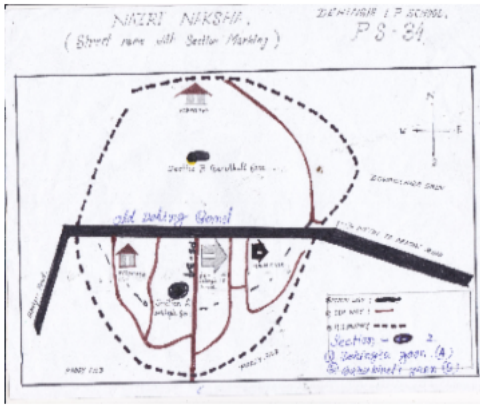

Nazri Naksha