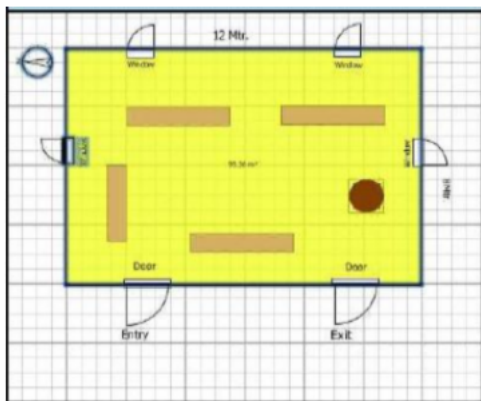

নিৰ্বাচক পঞ্জীয়ন বিষয়াৰ স্বাক্ষৰ

Nazri Naksha

Google Map View

Polling Station Building Front View

ভোটগ্ৰহন কেন্দ্ৰৰ সন্মুখৰ দৃশ্য

Cad View

Key MAP View

1 নাম : হিমাকান্তি চেতিয়া স্বামীৰ নাম : সুৰেন্দ্ৰনাথ চেতিয়া ঘৰ নং : 1 বয়স : 78 লিঙ্গ : মহিলা	GPK2634631 ফটো উপলব্ধ	2 নাম : বিজিত চেতিয়া পিতাৰ নাম : সুৰেন চেতিয়া ঘৰ নং : 1 বয়স : 30 লিঙ্গ : পুৰুষ	GPK0175786 ফটো উপলব্ধ	3 নাম : মুনমুন চেতিয়া স্বামীৰ নাম : বিজিত চেতিয়া ঘৰ নং : 1 বয়স : 29 লিঙ্গ : মহিলা	QGR0036855 ফটো উপলব্ধ
E 4 নাম : ব্ৰজেন গগৈ পিতাৰ নাম : কমলেশ্বৰ গগৈ ঘৰ নং : 2 বয়স : 48 লিঙ্গ : পুৰুষ	GPK2634686 ফটো উপলব্ধ	5 নাম : সাবিত্ৰী গগৈ স্বামীৰ নাম : ব্ৰজেন গগৈ ঘৰ নং : 2 বয়স : 42 লিঙ্গ : মহিলা	GPK2634697 ফটো উপলব্ধ	6 নাম : কৃষ্ণ গগৈ পিতাৰ নাম : মাগধৰ গগৈ ঘৰ নং : 9 বয়স : 90 লিঙ্গ : পুৰুষ	GPK2634700 ফটো উপলব্ধ
7 নাম : ৰেবতী গগৈ স্বামীৰ নাম : কৃষ্ণ গগৈ ঘৰ নং : 9 বয়স : 75 লিঙ্গ : মহিলা	GPK2634711 ফটো উপলব্ধ	8 নাম : ধৰ্মেন্দ্ৰ গগৈ পিতাৰ নাম : কৃষ্ণ কান্ত গগৈ ঘৰ নং : 9 বয়স : 54 লিঙ্গ : পুৰুষ	GPK0324343 ফটো উপলব্ধ	9 নাম : শোণিত গগৈ পিতাৰ নাম : কৃষ্ণ গগৈ ঘৰ নং : 9 বয়স : 44 লিঙ্গ : পুৰুষ	GPK2634722 ফটো উপলব্ধ
10 নাম : হেমলতা গগৈ স্বামীৰ নাম : ধৰ্মেন্দ্ৰ গগৈ ঘৰ নং : 9 বয়স : 44 লিঙ্গ : মহিলা	GPK2634733 ফটো উপলব্ধ	11 নাম : ৰেখা বৰুৱা পিতাৰ নাম : ৰোখেশ্বৰ বৰুৱা ঘৰ নং : 9 বয়স : 35 লিঙ্গ : মহিলা	GPK2634744 ফটো উপলব্ধ	12 নাম : মনালিচা গগৈ স্বামীৰ নাম : সুনিত গগৈ ঘৰ নং : 9 বয়স : 34 লিঙ্গ : মহিলা	GPK2642628 ফটো উপলব্ধ
13 নাম : বিউতি গগৈ পিতাৰ নাম : ধৰ্মেন্দ্ৰ গগৈ ঘৰ নং : 9 বয়স : 27 লিঙ্গ : মহিলা	GPK0221929 ফটো উপলব্ধ	14 নাম : লীলা গগৈ পিতাৰ নাম : পদ্ম গগৈ ঘৰ নং : 8 বয়স : 55 লিঙ্গ : পুৰুষ	GPK2634755 ফটো উপলব্ধ	15 নাম : প্ৰতিমা গগৈ স্বামীৰ নাম : লীলা গগৈ ঘৰ নং : 8 বয়স : 50 লিঙ্গ : মহিলা	GPK2634766 ফটো উপলব্ধ
16 নাম : নিৰঞ্জন গগৈ পিতাৰ নাম : লীলা গগৈ ঘৰ নং : 8 বয়স : 31 লিঙ্গ : পুৰুষ	GPK0418434 ফটো উপলব্ধ	17 নাম : দিলিপ গগৈ পিতাৰ নাম : লীলা গগৈ ঘৰ নং : 4 বয়স : 24 লিঙ্গ : পুৰুষ	GPK1573484 ফটো উপলব্ধ	18 নাম : যোগলু গগৈ পিতাৰ নাম : পদ্ম গগৈ ঘৰ নং : 5 বয়স : 55 লিঙ্গ : পুৰুষ	GPK2634777 ফটো উপলব্ধ
19 নাম : ৰীতা গগৈ স্বামীৰ নাম : যোগল গগৈ ঘৰ নং : 5 বয়স : 50 লিঙ্গ : মহিলা	GPK2634788 ফটো উপলব্ধ	20 নাম : ডিব্বেশ্বৰ গগৈ পিতাৰ নাম : পদ্ম গগৈ ঘৰ নং : 5 বয়স : 45 লিঙ্গ : পুৰুষ	GPK0413674 ফটো উপলব্ধ	21 নাম : প্ৰমোদ গগৈ পিতাৰ নাম : যুগল গগৈ ঘৰ নং : 5 বয়স : 24 লিঙ্গ : পুৰুষ	GPK0423400 ফটো উপলব্ধ
22 নাম : পৰিনীতা গগৈ স্বামীৰ নাম : কৰুনা গগৈ ঘৰ নং : 6 বয়স : 50 লিঙ্গ : মহিলা	GPK2634802 ফটো উপলব্ধ	23 নাম : জিত গগৈ পিতাৰ নাম : কৰুনা গগৈ ঘৰ নং : 6 বয়স : 29 লিঙ্গ : পুৰুষ	GPK0085423 ফটো উপলব্ধ	24 নাম : পুট গগৈ অন্যান্য : পৰিণীতা গগৈ ঘৰ নং : 6 বয়স : 25 লিঙ্গ : পুৰুষ	GPK0153924 ফটো উপলব্ধ
25 নাম : নিতু গগৈ পিতাৰ নাম : কৰুনা গগৈ ঘৰ নং : 06 বয়স : 24 লিঙ্গ : পুৰুষ	GPK0497222 ফটো উপলব্ধ	26 নাম : পল্লৱ বৰুৱা পিতাৰ নাম : দিলিপ বৰুৱা ঘৰ নং : 6 বয়স : 23 লিঙ্গ : পুৰুষ	GPK0419317 ফটো উপলব্ধ	27 নাম : সুশিল চেতিয়া মাতৃৰ নাম : ঘিলাদে চেতিয়া ঘৰ নং : 9ক বয়স : 50 লিঙ্গ : পুৰুষ	GPK2634824 ফটো উপলব্ধ
28 নাম : বুৰী চেতিয়া স্বামীৰ নাম : পুষ্প চেতিয়া ঘৰ নং : 9খ বয়স : 40 লিঙ্গ : মহিলা	GPK2634846 ফটো উপলব্ধ	29 নাম : প্ৰশান্ত শইকীয়া পিতাৰ নাম : চক্ৰ শইকীয়া ঘৰ নং : 8 বয়স : 47 লিঙ্গ : পুৰুষ	GPK2634868 ফটো উপলব্ধ	30 নাম : বিপ্লৱ শইকীয়া পিতাৰ নাম : প্ৰশান্ত শইকীয়া ঘৰ নং : 8 বয়স : 22 লিঙ্গ : পুৰুষ	QGR0036871 ফটো উপলব্ধ