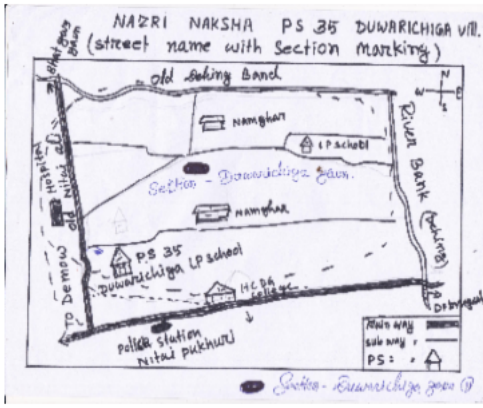

Nazri Naksha