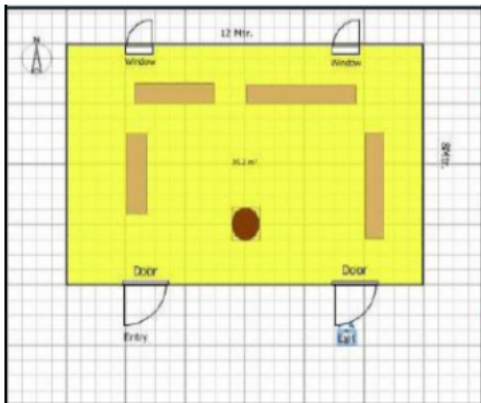

নিৰ্বাচক পঞ্জীয়ন বিষয়াৰ স্বাক্ষৰ

Nazri Naksha

Google Map View

Polling Station Building Front View

ভোটগ্ৰহন কেন্দ্ৰৰ সন্মুখৰ দৃশ্য

Cad View

Key MAP View

1 নাম : কানু বৰুৱা পিতাৰ নাম: বুপেশ্বৰ বড়া ঘৰ নং : 1 বয়স : 50 লিঙ্গ : পুৰুষ	GPK2834608 ফটো উপলব্ধ	# 2 নাম : মনোৰঞ্জন বড়া পিতাৰ নাম: বুপেশ্বৰ বড়া ঘৰ নং : 1 বয়স : 51 লিঙ্গ : পুৰুষ	GPK2834595 ফটো উপলব্ধ	3 নাম : সংগীতা দত্ত বড়া স্বামীৰ নাম: কানু বৰুৱা ঘৰ নং : 1 বয়স : 39 লিঙ্গ : মহিলা	GPK0419358 ফটো উপলব্ধ
# 4 নাম : বুমোনি চতীয়া বৰা স্বামীৰ নাম: মনোৰঞ্জন বড়া ঘৰ নং : 1 বয়স : 49 লিঙ্গ : মহিলা	GPK2834619 ফটো উপলব্ধ	5 নাম : ফুলেশ্বৰ বড়া পিতাৰ নাম: বত্ৰেশ্বৰ বড়া ঘৰ নং : 2 বয়স : 70 লিঙ্গ : পুৰুষ	GPK2834620 ফটো উপলব্ধ	6 নাম : ৰিদিপ বড়া পিতাৰ নাম: ফুলেশ্বৰ বড়া ঘৰ নং : 2 বয়স : 53 লিঙ্গ : পুৰুষ	GPK2834642 ফটো উপলব্ধ
S 7 নাম : দিলিপ বড়া পিতাৰ নাম: ফুলেশ্বৰ বড়া ঘৰ নং : 2 বয়স : 48 লিঙ্গ : পুৰুষ	GPK2834664 ফটো উপলব্ধ	8 নাম : হেমন্ত বড়া পিতাৰ নাম: ফুলেশ্বৰ বড়া ঘৰ নং : 2 বয়স : 44 লিঙ্গ : পুৰুষ	GPK2834686 ফটো উপলব্ধ	9 নাম : অমি বড়া পিতাৰ নাম: ৰিদিপ বড়া ঘৰ নং : 2 বয়স : 41 লিঙ্গ : মহিলা	GPK2834653 ফটো উপলব্ধ
S 10 নাম : সীমা বড়া স্বামীৰ নাম: দিলিপ বড়া ঘৰ নং : 2 বয়স : 40 লিঙ্গ : মহিলা	GPK2834675 ফটো উপলব্ধ	11 নাম : ৰীতাজলী দত্ত বড়া স্বামীৰ নাম: হেমন্ত বড়া ঘৰ নং : 2 বয়স : 39 লিঙ্গ : মহিলা	GPK0242362 ফটো উপলব্ধ	12 নাম : ৰাজমণি বড়া পিতাৰ নাম: ৰিদিপ বড়া ঘৰ নং : 02 বয়স : 24 লিঙ্গ : পুৰুষ	GPK0462622 ফটো উপলব্ধ
13 নাম : অঞ্জলী দত্ত পিতাৰ নাম: টুনাৰাম দত্ত ঘৰ নং : 3 বয়স : 60 লিঙ্গ : মহিলা	GPK2834722 ফটো উপলব্ধ	14 নাম : দিগন্ত দত্ত পিতাৰ নাম: টুনাৰাম দত্ত ঘৰ নং : 3 বয়স : 55 লিঙ্গ : পুৰুষ	GPK2834700 ফটো উপলব্ধ	15 নাম : নিৰ্মালী দত্ত স্বামীৰ নাম: দিগন্ত দত্ত ঘৰ নং : 3 বয়স : 42 লিঙ্গ : মহিলা	GPK2834711 ফটো উপলব্ধ
E 16 নাম : ৰণ বড়া স্বামীৰ নাম: তাৰাপ্ৰসাদ বড়া ঘৰ নং : 8 বয়স : 82 লিঙ্গ : মহিলা	GPK2834744 ফটো উপলব্ধ	17 নাম : পুলিন বড়া পিতাৰ নাম: তাৰাপ্ৰসাদ বড়া ঘৰ নং : 8 বয়স : 58 লিঙ্গ : পুৰুষ	GPK2834755 ফটো উপলব্ধ	# 18 নাম : বন্তী বড়া স্বামীৰ নাম: পুলিন বড়া ঘৰ নং : 8 বয়স : 52 লিঙ্গ : মহিলা	GPK2834766 ফটো উপলব্ধ
19 নাম : ব্ৰজেন বড়া পিতাৰ নাম: তাৰাপ্ৰসাদ বড়া ঘৰ নং : 8 বয়স : 48 লিঙ্গ : পুৰুষ	GPK2834802 ফটো উপলব্ধ	20 নাম : মামণি বড়া স্বামীৰ নাম: ব্ৰজেন বড়া ঘৰ নং : 08 বয়স : 36 লিঙ্গ : মহিলা	GPK0154633 ফটো উপলব্ধ	21 নাম : প্ৰাচুৰ্য্য বড়া পিতাৰ নাম: পুলিন বড়া ঘৰ নং : 8 বয়স : 25 লিঙ্গ : পুৰুষ	GPK0419085 ফটো উপলব্ধ
22 নাম : মইনুলতা বড়া স্বামীৰ নাম: মথুৰা বড়া ঘৰ নং : 5 বয়স : 69 লিঙ্গ : মহিলা	GPK2834813 ফটো উপলব্ধ	23 নাম : সঞ্জীৱ বড়া পিতাৰ নাম: মথুৰা বড়া ঘৰ নং : 5 বয়স : 53 লিঙ্গ : পুৰুষ	GPK2834824 ফটো উপলব্ধ	24 নাম : জ্যোতি বড়া স্বামীৰ নাম: সঞ্জীৱ বড়া ঘৰ নং : 05 বয়স : 42 লিঙ্গ : মহিলা	GPK0154732 ফটো উপলব্ধ
25 নাম : দিব্য বড়া পিতাৰ নাম: মিঠাৰাম বড়া ঘৰ নং : 6 বয়স : 79 লিঙ্গ : পুৰুষ	GPK2834835 ফটো উপলব্ধ	26 নাম : চন্দ্ৰাজ্যোতি বড়া পিতাৰ নাম: দিব্যকান্ত বড়া ঘৰ নং : 6 বয়স : 47 লিঙ্গ : মহিলা	GPK2834846 ফটো উপলব্ধ	27 নাম : প্ৰাঞ্জল বড়া পিতাৰ নাম: দিব্যকান্ত বড়া ঘৰ নং : 6 বয়স : 47 লিঙ্গ : পুৰুষ	GPK2834857 ফটো উপলব্ধ
28 নাম : পৰিসীতা বড়া স্বামীৰ নাম: প্ৰাঞ্জল বড়া ঘৰ নং : 6 বয়স : 43 লিঙ্গ : মহিলা	GPK0242370 ফটো উপলব্ধ	29 নাম : জগত চন্দ্ৰ বড়া পিতাৰ নাম: মিঠাৰাম বড়া ঘৰ নং : 9 বয়স : 81 লিঙ্গ : পুৰুষ	GPK2834880 ফটো উপলব্ধ	30 নাম : নিৰ বড়া স্বামীৰ নাম: জগত বড়া ঘৰ নং : 9 বয়স : 60 লিঙ্গ : মহিলা	GPK2834891 ফটো উপলব্ধ