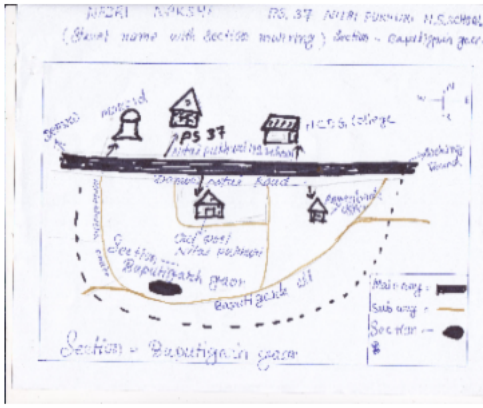

Nazri Naksha