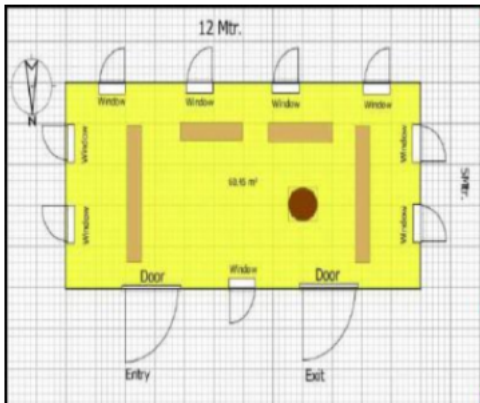

নিৰ্বাচক পঞ্জীয়ন বিষয়াৰ স্বাক্ষৰ

Nazri Naksha

Google Map View

Polling Station Building Front View

ভোটগ্ৰহন কেন্দ্ৰৰ সন্মুখৰ দৃশ্য

Cad View

Key MAP View

1 নাম : প্ৰিন্স বৰা পিতাৰ নাম: গুণিন বৰা ঘৰ নং : 0 বয়স : 25 লিঙ্গ : পুৰুষ	GPK0154922 ফটো উপলব্ধ	2 নাম : লক্ষীনাথ গগৈ পিতাৰ নাম: সুনেশ্বৰ গগৈ ঘৰ নং : 1 বয়স : 55 লিঙ্গ : পুৰুষ	GPK2736541 ফটো উপলব্ধ	3 নাম : গায়ত্ৰী গগৈ স্বামীৰ নাম: লক্ষীনাথ গগৈ ঘৰ নং : 1 বয়স : 44 লিঙ্গ : মহিলা	GPK2736552 ফটো উপলব্ধ
4 নাম : গৌৰিকা গগৈ পিতাৰ নাম: লক্ষীনাথ গগৈ ঘৰ নং : 1 বয়স : 21 লিঙ্গ : মহিলা	QGR0020313 ফটো উপলব্ধ	5 নাম : শৈলেন দত্ত পিতাৰ নাম: ধনীৰাম দত্ত ঘৰ নং : 2 বয়স : 52 লিঙ্গ : পুৰুষ	GPK2934670 ফটো উপলব্ধ	6 নাম : পলী দত্ত স্বামীৰ নাম: শৈলেন দত্ত ঘৰ নং : 2 বয়স : 46 লিঙ্গ : মহিলা	GPK2934681 ফটো উপলব্ধ
7 নাম : কাবাজী দত্ত পিতাৰ নাম: মহেন্দ্ৰ দত্ত ঘৰ নং : 2 বয়স : 29 লিঙ্গ : মহিলা	GPK0071753 ফটো উপলব্ধ	8 নাম : ঐশ্বৰ্যা দত্ত পিতাৰ নাম: শৈলেন দত্ত ঘৰ নং : 2 বয়স : 26 লিঙ্গ : পুৰুষ	GPK0154831 ফটো উপলব্ধ	9 নাম : মহেন্দ্ৰ দত্ত পিতাৰ নাম: ধনীৰাম দত্ত ঘৰ নং : 2 বয়স : 55 লিঙ্গ : পুৰুষ	GPK2934658 ফটো উপলব্ধ
10 নাম : মিনাকী দত্ত স্বামীৰ নাম: মহেন্দ্ৰ দত্ত ঘৰ নং : 2 বয়স : 52 লিঙ্গ : মহিলা	GPK2934669 ফটো উপলব্ধ	11 নাম : বাৰ্জেন দত্ত পিতাৰ নাম: ধনীৰাম দত্ত ঘৰ নং : 2 বয়স : 61 লিঙ্গ : পুৰুষ	KXM2741357 ফটো উপলব্ধ	12 নাম : পঞ্চমী বড়া দত্ত স্বামীৰ নাম: বাৰ্জেন দত্ত ঘৰ নং : 2 বয়স : 55 লিঙ্গ : মহিলা	KXM2741368 ফটো উপলব্ধ
13 নাম : হৰিপ্ৰিয়া দত্ত পিতাৰ নাম: বাৰ্জেন দত্ত ঘৰ নং : 2 বয়স : 34 লিঙ্গ : মহিলা	KXM2746954 ফটো উপলব্ধ	14 নাম : কুপালু দত্ত পিতাৰ নাম: বাৰ্জেন দত্ত ঘৰ নং : 2 বয়স : 29 লিঙ্গ : পুৰুষ	GPK0174193 ফটো উপলব্ধ	15 নাম : অৰূপ দত্ত পিতাৰ নাম: আনন্দ দত্ত ঘৰ নং : 3 বয়স : 64 লিঙ্গ : পুৰুষ	GPK2934692 ফটো উপলব্ধ
16 নাম : ৰঞ্জিতা দত্ত স্বামীৰ নাম: অৰূপ দত্ত ঘৰ নং : 3 বয়স : 53 লিঙ্গ : মহিলা	GPK2934705 ফটো উপলব্ধ	17 নাম : স্বৰূপানন্দ দত্ত পিতাৰ নাম: অৰূপ দত্ত ঘৰ নং : 3 বয়স : 24 লিঙ্গ : পুৰুষ	GPK0432864 ফটো উপলব্ধ	18 নাম : মৃদপবন বুঢ়াগোঁহাই পিতাৰ নাম: পূৰ্ণানন্দ বুঢ়াগোঁহাই ঘৰ নং : 3-এ বয়স : 43 লিঙ্গ : পুৰুষ	GPK3038253 ফটো উপলব্ধ
19 নাম : মিনাকী বুঢ়াগোঁহাই স্বামীৰ নাম: মৃদপবন বুঢ়াগোঁহাই ঘৰ নং : 3-এ বয়স : 35 লিঙ্গ : মহিলা	GPK3038286 ফটো উপলব্ধ	20 নাম : অপূৰ্ব কুমাৰ দত্ত পিতাৰ নাম: বুদ্ধেশ্বৰ দত্ত ঘৰ নং : 8 বয়স : 70 লিঙ্গ : পুৰুষ	GPK2934716 ফটো উপলব্ধ	21 নাম : সুবৰ্ণ তামলী স্বামীৰ নাম: অপূৰ্ব দত্ত ঘৰ নং : 8 বয়স : 65 লিঙ্গ : মহিলা	GPK2934727 ফটো উপলব্ধ
22 নাম : দিষ্টী দত্ত স্বামীৰ নাম: ইন্দ্ৰকান্ত দত্ত ঘৰ নং : 8 বয়স : 56 লিঙ্গ : মহিলা	GPK2934749 ফটো উপলব্ধ	23 নাম : অল্পনা দত্ত পিতাৰ নাম: বুদ্ধেশ্বৰ দত্ত ঘৰ নং : 8 বয়স : 50 লিঙ্গ : মহিলা	GPK2934772 ফটো উপলব্ধ	24 নাম : পঙ্কজ প্ৰতীম দত্ত পিতাৰ নাম: অপূৰ্ব কুমাৰ দত্ত ঘৰ নং : 8 বয়স : 48 লিঙ্গ : পুৰুষ	GPK2934794 ফটো উপলব্ধ
25 নাম : বৰষা শইকীয়া দত্ত স্বামীৰ নাম: পঙ্কজপ্ৰতীম দত্ত ঘৰ নং : 8 বয়স : 44 লিঙ্গ : মহিলা	GPK0134825 ফটো উপলব্ধ	26 নাম : প্ৰাঞ্জল প্ৰতীম দত্ত পিতাৰ নাম: অপূৰ্ব দত্ত ঘৰ নং : 8 বয়স : 42 লিঙ্গ : পুৰুষ	GPK2934807 ফটো উপলব্ধ	27 নাম : জিলমিল বুঢ়াগোঁহাই স্বামীৰ নাম: প্ৰাঞ্জল প্ৰতীম দত্ত ঘৰ নং : 04 বয়স : 40 লিঙ্গ : মহিলা	QGR0033324 ফটো উপলব্ধ
28 নাম : উজ্জল প্ৰতীম দত্ত মাতৃৰ নাম: অল্পনা দত্ত ঘৰ নং : 8 বয়স : 36 লিঙ্গ : পুৰুষ	GPK0134866 ফটো উপলব্ধ	29 নাম : পাৰ্থ প্ৰতীম দত্ত পিতাৰ নাম: ইন্দ্ৰ কান্ত দত্ত ঘৰ নং : 8 বয়স : 32 লিঙ্গ : পুৰুষ	GPK0014837 ফটো উপলব্ধ	30 নাম : মল্লিকা দত্ত পিতাৰ নাম: ইন্দ্ৰ দত্ত ঘৰ নং : 8 বয়স : 30 লিঙ্গ : মহিলা	GPK0076307 ফটো উপলব্ধ