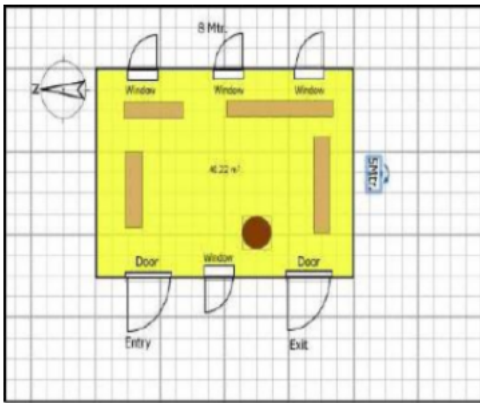

নিৰ্বাচক পঞ্জীয়ন বিষয়াৰ স্বাক্ষৰ

Nazri Naksha

Google Map View

Polling Station Building Front View

ভোটগ্ৰহন কেন্দ্ৰৰ সন্মুখৰ দৃশ্য

Cad View

Key MAP View

1 নাম : সত্যবতী সন্দিকৈ স্বামীৰ নাম: যোগেশ্বৰ সন্দিকৈ ঘৰ নং : 1 বয়স : 81 লিঙ্গ : মহিলা	GPK3034579 ফটো উপলব্ধ	2 নাম : কল্পনা সন্দিকৈ স্বামীৰ নাম: হেমন্ত সন্দিকৈ ঘৰ নং : 1 বয়স : 52 লিঙ্গ : মহিলা	GPK3034604 ফটো উপলব্ধ	3 নাম : প্রশান্ত সন্দিকৈ পিতাৰ নাম: যোগেশ্বৰ সন্দিকৈ ঘৰ নং : 1 বয়স : 44 লিঙ্গ : পুৰুষ	GPK3034615 ফটো উপলব্ধ
4 নাম : বিজুমণি সন্দিকৈ স্বামীৰ নাম: সুশীল সন্দিকৈ ঘৰ নং : 2 বয়স : 47 লিঙ্গ : মহিলা	GPK3034671 ফটো উপলব্ধ	5 নাম : অঞ্জলী সন্দিকৈ স্বামীৰ নাম: জয়ন্ত সন্দিকৈ ঘৰ নং : 2 বয়স : 45 লিঙ্গ : মহিলা	GPK3034660 ফটো উপলব্ধ	6 নাম : দিগন্ত সন্দিকৈ পিতাৰ নাম: দেবেশ্বৰ সন্দিকৈ ঘৰ নং : 2 বয়স : 43 লিঙ্গ : পুৰুষ	GPK3034682 ফটো উপলব্ধ
7 নাম : তনয় সন্দিকৈ পিতাৰ নাম: সুশীল সন্দিকৈ ঘৰ নং : 02 বয়স : 25 লিঙ্গ : পুৰুষ	GPK0155275 ফটো উপলব্ধ	8 নাম : গীতাত্মী বৰগোহাঁই সন্দিকৈ স্বামীৰ নাম: দিগন্ত সন্দিকৈ ঘৰ নং : 02 বয়স : 25 লিঙ্গ : মহিলা	QGR0081125 ফটো উপলব্ধ	9 নাম : গৌতম সন্দিকৈ পিতাৰ নাম: সুশীল সন্দিকৈ ঘৰ নং : 2 বয়স : 24 লিঙ্গ : পুৰুষ	GPK0466003 ফটো উপলব্ধ
10 নাম : বিজুমণি সন্দিকৈ মাতৃৰ নাম: অঞ্জলি সন্দিকৈ ঘৰ নং : 2 বয়স : 21 লিঙ্গ : মহিলা	GPK1547470 ফটো উপলব্ধ	11 নাম : সুশীল সন্দিকৈ পিতাৰ নাম: দেবেশ্বৰ সন্দিকৈ ঘৰ নং : 2 খ বয়স : 51 লিঙ্গ : পুৰুষ	GPK3034659 ফটো উপলব্ধ	12 নাম : ভবেন চাংমাই পিতাৰ নাম: জীৱ চাংমাই ঘৰ নং : 3 বয়স : 55 লিঙ্গ : পুৰুষ	GPK3034693 ফটো উপলব্ধ
13 নাম : স্বৰ্ণ চাংমাই স্বামীৰ নাম: ভবেন চাংমাই ঘৰ নং : 3 বয়স : 54 লিঙ্গ : মহিলা	GPK3034706 ফটো উপলব্ধ	14 নাম : নয়নদীপ চাংমাই পিতাৰ নাম: ভবেন চাংমাই ঘৰ নং : 3 বয়স : 28 লিঙ্গ : পুৰুষ	GPK0061218 ফটো উপলব্ধ	15 নাম : পৰশমণি চাংমাই পিতাৰ নাম: ভবেন চাংমাই ঘৰ নং : 3 বয়স : 26 লিঙ্গ : পুৰুষ	GPK0205385 ফটো উপলব্ধ
16 নাম : মধুসূতা চাংমাই পিতাৰ নাম: ভবেন চাংমাই ঘৰ নং : 3 বয়স : 22 লিঙ্গ : মহিলা	GPK0487942 ফটো উপলব্ধ	17 নাম : ভৰত চাংমাই পিতাৰ নাম: থানুৰাম চাংমাই ঘৰ নং : 5 বয়স : 73 লিঙ্গ : পুৰুষ	GPK3034717 ফটো উপলব্ধ	18 নাম : অৰুণা চাংমাই স্বামীৰ নাম: ভৰত চাংমাই ঘৰ নং : 5 বয়স : 64 লিঙ্গ : মহিলা	GPK3034728 ফটো উপলব্ধ
19 নাম : ক্ষিৰোদ চাংমাই পিতাৰ নাম: ভৰত চন্দ্ৰ চাংমাই ঘৰ নং : 5 বয়স : 42 লিঙ্গ : পুৰুষ	GPK3034739 ফটো উপলব্ধ	20 নাম : শিখামনি চাংমাই স্বামীৰ নাম: ক্ষিৰোদ চাংমাই ঘৰ নং : 5 বয়স : 35 লিঙ্গ : মহিলা	GPK3040402 ফটো উপলব্ধ	21 নাম : ৰাখীমনি চাংমাই পিতাৰ নাম: ক্ষিৰোদ চাংমাই ঘৰ নং : 5 বয়স : 20 লিঙ্গ : মহিলা	QGR0033654 ফটো উপলব্ধ
22 নাম : পূৰ্ণ চাংমাই পিতাৰ নাম: ইন্দ্ৰেশ্বৰ চাংমাই ঘৰ নং : 6 বয়স : 45 লিঙ্গ : পুৰুষ	GPK3034751 ফটো উপলব্ধ	23 নাম : ৰূপা গগৈ চাংমাই স্বামীৰ নাম: শ্ৰী পূৰ্ণকান্ত চাংমাই ঘৰ নং : 6 বয়স : 43 লিঙ্গ : মহিলা	GPK3034762 ফটো উপলব্ধ	24 নাম : ডিম্পল চাংমাই পিতাৰ নাম: পূৰ্ণ চাংমাই ঘৰ নং : 6 বয়স : 23 লিঙ্গ : পুৰুষ	GPK0385328 ফটো উপলব্ধ
25 নাম : দীপজ্যোতি চাংমাই মাতৃৰ নাম: ৰূপা গগৈ চাংমাই ঘৰ নং : 6 বয়স : 19 লিঙ্গ : পুৰুষ	QGR0085233 ফটো উপলব্ধ	26 নাম : মহেন্দ্ৰ চাংমাই পিতাৰ নাম: থানুৰাম চাংমাই ঘৰ নং : 9 বয়স : 60 লিঙ্গ : পুৰুষ	GPK3034784 ফটো উপলব্ধ	27 নাম : দেবেন চাংমাই পিতাৰ নাম: থানুৰাম চাংমাই ঘৰ নং : 9 বয়স : 58 লিঙ্গ : পুৰুষ	GPK3034795 ফটো উপলব্ধ
28 নাম : ততু চাংমাই স্বামীৰ নাম: মহেন্দ্ৰ চাংমাই ঘৰ নং : 9 বয়স : 48 লিঙ্গ : মহিলা	GPK3034819 ফটো উপলব্ধ	29 নাম : প্ৰতিভা চাংমাই মাতৃৰ নাম: টুটু চাংমাই ঘৰ নং : 7 বয়স : 19 লিঙ্গ : মহিলা	QGR0085274 ফটো উপলব্ধ	30 নাম : বিণা চাংমাই স্বামীৰ নাম: সুখেশ্বৰ চাংমাই ঘৰ নং : 9 ক বয়স : 57 লিঙ্গ : মহিলা	GPK3034808 ফটো উপলব্ধ