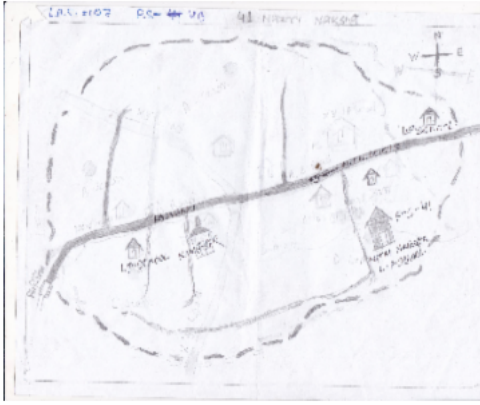

Nazri Naksha