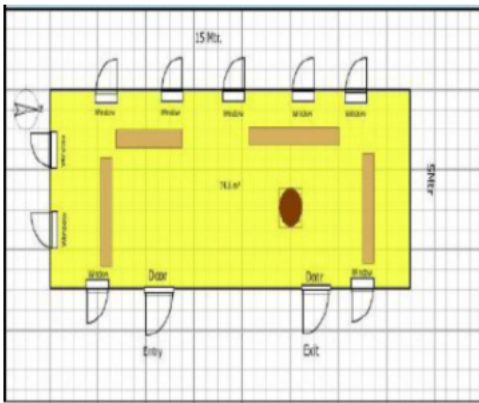

নিৰ্বাচক পঞ্জীয়ন বিষয়াৰ স্বাক্ষৰ

Nazri Naksha

Google Map View

Polling Station Building Front View

ভোটগ্রহন কেন্দ্ৰৰ সন্মুখৰ দৃশ্য

Cad View

Key MAP View

1 নাম : বাম শৰ্মা পিতাৰ নাম: কুশকান্ত শৰ্মা ঘৰ নং : 1 বয়স : 70 লিঙ্গ : পুৰুষ	GPK3441950 ফটো উপলব্ধ	E 2 নাম : সাবিত্ৰী দেৱী স্বামীৰ নাম: ৰাম শৰ্মা ঘৰ নং : 1 বয়স : 59 লিঙ্গ : মহিলা	GPK3441961 ফটো উপলব্ধ	3 নাম : গোপাল শৰ্মা পিতাৰ নাম: কুশকান্ত শৰ্মা ঘৰ নং : 1 বয়স : 53 লিঙ্গ : পুৰুষ	GPK3441994 ফটো উপলব্ধ
4 নাম : হেম শৰ্মা পিতাৰ নাম: কুশকান্ত শৰ্মা ঘৰ নং : 2 বয়স : 69 লিঙ্গ : পুৰুষ	GPK3442000 ফটো উপলব্ধ	5 নাম : অনিতা দেৱী স্বামীৰ নাম: হেম শৰ্মা ঘৰ নং : 2 বয়স : 47 লিঙ্গ : মহিলা	GPK3442011 ফটো উপলব্ধ	6 নাম : প্ৰিয়াংশু কাশ্যপ পিতাৰ নাম: হেমচন্দ্ৰ শৰ্মা ঘৰ নং : 2 বয়স : 20 লিঙ্গ : পুৰুষ	QGR0036103 ফটো উপলব্ধ
7 নাম : বীৰেন শৰ্মা পিতাৰ নাম: বংশীধৰ শৰ্মা ঘৰ নং : 9 বয়স : 69 লিঙ্গ : পুৰুষ	GPK3442022 ফটো উপলব্ধ	8 নাম : নিৰু বৰঠাকুৰ স্বামীৰ নাম: বীৰেন শৰ্মা ঘৰ নং : 9 বয়স : 60 লিঙ্গ : মহিলা	GPK3442033 ফটো উপলব্ধ	9 নাম : কৃষ্ণ শৰ্মা পিতাৰ নাম: বিৰেন শৰ্মা ঘৰ নং : 9 বয়স : 33 লিঙ্গ : পুৰুষ	GPK0358986 ফটো উপলব্ধ
10 নাম : চন্দন শৰ্মা পিতাৰ নাম: বীৰেন শৰ্মা ঘৰ নং : 9 বয়স : 32 লিঙ্গ : পুৰুষ	GPK0360545 ফটো উপলব্ধ	11 নাম : যোগেন বৰঠাকুৰ পিতাৰ নাম: দেবেন শৰ্মা ঘৰ নং : 8 বয়স : 67 লিঙ্গ : পুৰুষ	GPK3442044 ফটো উপলব্ধ	12 নাম : হৰেন বৰঠাকুৰ পিতাৰ নাম: দেবেন শৰ্মা ঘৰ নং : 8 বয়স : 60 লিঙ্গ : পুৰুষ	GPK3442066 ফটো উপলব্ধ
13 নাম : অৰূপ বৰঠাকুৰ পিতাৰ নাম: দেবেন শৰ্মা ঘৰ নং : 8 বয়স : 55 লিঙ্গ : পুৰুষ	GPK3442077 ফটো উপলব্ধ	14 নাম : অনূপ বৰঠাকুৰ পিতাৰ নাম: দেবেন শৰ্মা ঘৰ নং : 8 বয়স : 53 লিঙ্গ : পুৰুষ	GPK3442088 ফটো উপলব্ধ	15 নাম : ময়ূৰী দেৱী স্বামীৰ নাম: অৰূপ বৰঠাকুৰ ঘৰ নং : 4 বয়স : 48 লিঙ্গ : মহিলা	GPK1556935 ফটো উপলব্ধ
16 নাম : পিংকী শৰ্মা বৰঠাকুৰ স্বামীৰ নাম: অনুপ বৰঠাকুৰ ঘৰ নং : 4 বয়স : 35 লিঙ্গ : মহিলা	QGR0035477 ফটো উপলব্ধ	17 নাম : হৰেশ শৰ্মা পিতাৰ নাম: পিতাম্বৰ শৰ্মা ঘৰ নং : 5 বয়স : 69 লিঙ্গ : পুৰুষ	GPK3442099 ফটো উপলব্ধ	18 নাম : বিণু শৰ্মা স্বামীৰ নাম: হৰেশ শৰ্মা ঘৰ নং : 5 বয়স : 61 লিঙ্গ : মহিলা	GPK3442102 ফটো উপলব্ধ
19 নাম : অৰ্চনা শৰ্মা পিতাৰ নাম: হৰেশ শৰ্মা ঘৰ নং : 5 বয়স : 27 লিঙ্গ : মহিলা	GPK0360511 ফটো উপলব্ধ	20 নাম : সতীশ শৰ্মা পিতাৰ নাম: আনন্দ শৰ্মা ঘৰ নং : 6 বয়স : 60 লিঙ্গ : পুৰুষ	GPK3442113 ফটো উপলব্ধ	21 নাম : ৰুমী দেৱী স্বামীৰ নাম: সতীশ শৰ্মা ঘৰ নং : 6 বয়স : 55 লিঙ্গ : মহিলা	GPK3442124 ফটো উপলব্ধ
22 নাম : পিংকী বৰকটকী স্বামীৰ নাম: প্ৰত্যাশ শৰ্মা ঘৰ নং : 6 বয়স : 31 লিঙ্গ : মহিলা	GPK0331421 ফটো উপলব্ধ	23 নাম : প্ৰত্যাশ শৰ্মা পিতাৰ নাম: সতীশ শৰ্মা ঘৰ নং : 6 বয়স : 28 লিঙ্গ : পুৰুষ	GPK0132100 ফটো উপলব্ধ	24 নাম : ভাস্বতী শৰ্মা পিতাৰ নাম: সতীশ শৰ্মা ঘৰ নং : 6 বয়স : 25 লিঙ্গ : মহিলা	GPK0198762 ফটো উপলব্ধ
25 নাম : প্ৰণব শৰ্মা পিতাৰ নাম: আনন্দ শৰ্মা ঘৰ নং : 9 বয়স : 70 লিঙ্গ : পুৰুষ	GPK3442146 ফটো উপলব্ধ	26 নাম : উমেশ শৰ্মা পিতাৰ নাম: আনন্দ শৰ্মা ঘৰ নং : 9 বয়স : 67 লিঙ্গ : পুৰুষ	GPK3442168 ফটো উপলব্ধ	# 27 নাম : অপৰাজিতা শৰ্মা স্বামীৰ নাম: প্ৰণৱ চন্দ্ৰ শৰ্মা ঘৰ নং : 9 বয়স : 55 লিঙ্গ : মহিলা	GPK3442157 ফটো উপলব্ধ
28 নাম : মিন্টু গগৈ পিতাৰ নাম: দয়াৰাম গগৈ ঘৰ নং : 9 বয়স : 36 লিঙ্গ : পুৰুষ	GPK3442191 ফটো উপলব্ধ	29 নাম : সৌৰভ শৰ্মা পিতাৰ নাম: প্ৰণৱ শৰ্মা ঘৰ নং : 9 বয়স : 30 লিঙ্গ : পুৰুষ	GPK0095729 ফটো উপলব্ধ	30 নাম : বিনন্দ শৰ্মা পিতাৰ নাম: আনন্দ শৰ্মা ঘৰ নং : 8 বয়স : 76 লিঙ্গ : পুৰুষ	GPK3442204 ফটো উপলব্ধ