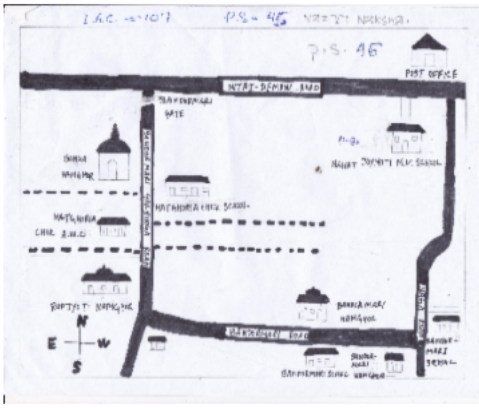

Nazri Naksha