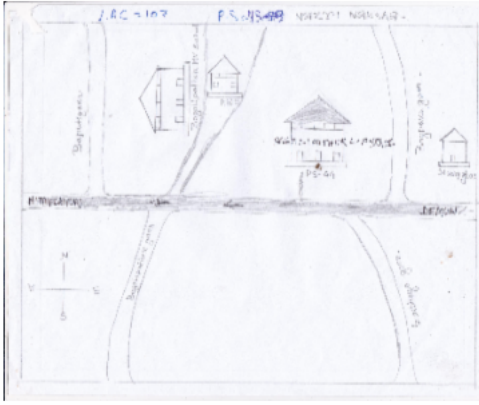

Nazri Naksha