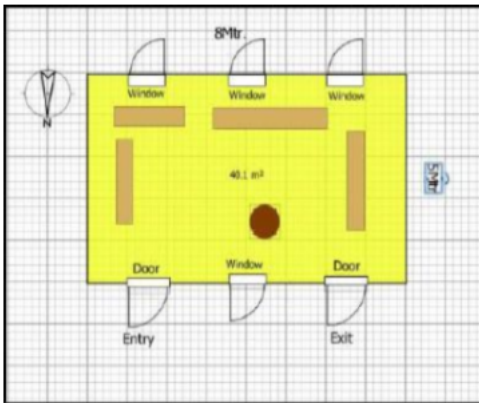

নিৰ্বাচক পঞ্জীয়ন বিষয়াৰ স্বাক্ষৰ

Nazri Naksha

Google Map View

Polling Station Building Front View

ভোটগ্ৰহন কেন্দ্ৰৰ সন্মুখৰ দৃশ্য

Cad View

Key MAP View

1 নাম : চেনীৰাম কোঁৱৰ পিতাৰ নাম: ধনীৰাম কোঁৱৰ ঘৰ নং : ১ বয়স : 70 লিঙ্গ : পুৰুষ	GPK3334596 ফটো উপলব্ধ	2 নাম : লাবন্য কোঁৱৰ স্বামীৰ নাম: চেনীৰাম কোঁৱৰ ঘৰ নং : ১ বয়স : 62 লিঙ্গ : মহিলা	GPK3334609 ফটো উপলব্ধ	3 নাম : জোনমনি কোঁৱৰ স্বামীৰ নাম: বঞ্জিত কোঁৱৰ ঘৰ নং : 0১ বয়স : 52 লিঙ্গ : মহিলা	QGR0118828 ফটো উপলব্ধ
4 নাম : বঞ্জিত কোঁৱৰ পিতাৰ নাম: চেনীৰাম কোঁৱৰ ঘৰ নং : 0১ বয়স : 46 লিঙ্গ : পুৰুষ	QGR0118802 ফটো উপলব্ধ	5 নাম : মন্দিতা সন্দিকৈ স্বামীৰ নাম: মনোৰঞ্জন শইকীয়া ঘৰ নং : ০০১ বয়স : 32 লিঙ্গ : মহিলা	GPK0384370 ফটো উপলব্ধ	# 6 নাম : দেৱজিৎ গগৈ পিতাৰ নাম: দুৰ্গেশ্বৰ গগৈ ঘৰ নং : ২৫ বয়স : 22 লিঙ্গ : পুৰুষ	GPK1551837 ফটো উপলব্ধ
7 নাম : ঋতুপৰ্ন গগৈ পিতাৰ নাম: জিতেন গগৈ ঘৰ নং : 001 বয়স : 22 লিঙ্গ : পুৰুষ	GPK1551845 ফটো উপলব্ধ	8 নাম : মনেশ্বৰ কোঁৱৰ পিতাৰ নাম: লক্ষীৰাম কোঁৱৰ ঘৰ নং : ২ বয়স : 55 লিঙ্গ : পুৰুষ	GPK3343848 ফটো উপলব্ধ	9 নাম : প্ৰিয়ংকা শইকীয়া পিতাৰ নাম: নিৰঞ্জন শইকীয়া ঘৰ নং : ২ বয়স : 23 লিঙ্গ : মহিলা	QGR0111690 ফটো উপলব্ধ
10 নাম : খৰ্গ সন্দিকৈ পিতাৰ নাম: পদোশ্বৰ সন্দিকৈ ঘৰ নং : ৩ বয়স : 65 লিঙ্গ : পুৰুষ	GPK3334643 ফটো উপলব্ধ	11 নাম : টুটুমনি সন্দিকৈ স্বামীৰ নাম: খৰ্গ সন্দিকৈ ঘৰ নং : ৩ বয়স : 55 লিঙ্গ : মহিলা	GPK3334654 ফটো উপলব্ধ	12 নাম : পল্লৱ সন্দিকৈ পিতাৰ নাম: খৰ্গধৰ সন্দিকৈ ঘৰ নং : ৩ বয়স : 25 লিঙ্গ : পুৰুষ	GPK0155721 ফটো উপলব্ধ
13 নাম : পৰ্ণিমা সন্দিকৈ স্বামীৰ নাম: মানিক সন্দিকৈ ঘৰ নং : 8 বয়স : 70 লিঙ্গ : মহিলা	GPK3334698 ফটো উপলব্ধ	14 নাম : মামণি শইকীয়া সন্দিকৈ স্বামীৰ নাম: চৈতন্য সন্দিকৈ ঘৰ নং : 8 বয়স : 51 লিঙ্গ : মহিলা	GPK3334712 ফটো উপলব্ধ	15 নাম : চৈতন্য সন্দিকৈ পিতাৰ নাম: মানিক সন্দিকৈ ঘৰ নং : 8 বয়স : 51 লিঙ্গ : পুৰুষ	GPK3334701 ফটো উপলব্ধ
16 নাম : সুৰেন সন্দিকৈ পিতাৰ নাম: মুহি সন্দিকৈ ঘৰ নং : ৫ বয়স : 74 লিঙ্গ : পুৰুষ	GPK3334734 ফটো উপলব্ধ	17 নাম : ভোগেশ্বৰী সন্দিকৈ স্বামীৰ নাম: সুৰেন সন্দিকৈ ঘৰ নং : ৫ বয়স : 64 লিঙ্গ : মহিলা	GPK3334745 ফটো উপলব্ধ	18 নাম : লিতুল সন্দিকৈ পিতাৰ নাম: সুৰেন সন্দিকৈ ঘৰ নং : ৫ বয়স : 48 লিঙ্গ : পুৰুষ	GPK3334767 ফটো উপলব্ধ
# 19 নাম : কুঁহি গগৈ সন্দিকৈ স্বামীৰ নাম: লিতুল সন্দিকৈ ঘৰ নং : ৫ বয়স : 34 লিঙ্গ : মহিলা	QGR0053108 ফটো উপলব্ধ	20 নাম : খগেশ্বৰ সন্দিকৈ পিতাৰ নাম: কুলাই সন্দিকৈ ঘৰ নং : ৬ বয়স : 55 লিঙ্গ : পুৰুষ	GPK3334803 ফটো উপলব্ধ	21 নাম : লিলী সন্দিকৈ স্বামীৰ নাম: খগেশ্বৰ সন্দিকৈ ঘৰ নং : ৬ বয়স : 55 লিঙ্গ : মহিলা	GPK3334814 ফটো উপলব্ধ
22 নাম : তৰন চেতিয়া পিতাৰ নাম: ৰমাকান্ত চেতিয়া ঘৰ নং : ৭ বয়স : 42 লিঙ্গ : পুৰুষ	GPK3334869 ফটো উপলব্ধ	23 নাম : মুনালী চেতিয়া স্বামীৰ নাম: তৰুণ চেতিয়া ঘৰ নং : ৭ বয়স : 39 লিঙ্গ : মহিলা	GPK3344136 ফটো উপলব্ধ	24 নাম : চায়াপ্ৰভা চেতিয়া স্বামীৰ নাম: ফটিক চেতিয়া ঘৰ নং : ৮ বয়স : 58 লিঙ্গ : মহিলা	GPK3334916 ফটো উপলব্ধ
25 নাম : মেঘ নাথ চেতিয়া পিতাৰ নাম: ফটিক চেতিয়া ঘৰ নং : ৮ বয়স : 53 লিঙ্গ : পুৰুষ	GPK3334938 ফটো উপলব্ধ	26 নাম : জিনামণি গগৈ চেতিয়া স্বামীৰ নাম: মেঘ চেতিয়া ঘৰ নং : ৮ বয়স : 42 লিঙ্গ : মহিলা	GPK3334892 ফটো উপলব্ধ	27 নাম : বুলবুল চেতিয়া পিতাৰ নাম: ফটিক চেতিয়া ঘৰ নং : ৮ বয়স : 40 লিঙ্গ : পুৰুষ	GPK3334949 ফটো উপলব্ধ
28 নাম : প্ৰিয়ংকা সন্দিকৈ পিতাৰ নাম: চৈতন্য সন্দিকৈ ঘৰ নং : 8 বয়স : 21 লিঙ্গ : মহিলা	GPK1572619 ফটো উপলব্ধ	29 নাম : কেশৰাম চেতিয়া পিতাৰ নাম: মলহা চেতিয়া ঘৰ নং : ৯ বয়স : 68 লিঙ্গ : পুৰুষ	GPK3334972 ফটো উপলব্ধ	30 নাম : সুমিত্ৰা চেতিয়া স্বামীৰ নাম: কেশৰাম চেতিয়া ঘৰ নং : ৯ বয়স : 60 লিঙ্গ : মহিলা	GPK3334983 ফটো উপলব্ধ