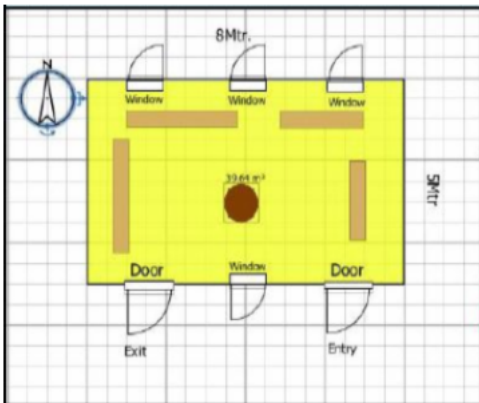

নিৰ্বাচক পঞ্জীয়ন বিষয়াৰ স্বাক্ষৰ

Nazri Naksha

Google Map View

Polling Station Building Front View

ভোটগ্ৰহন কেন্দ্ৰৰ সন্মুখৰ দৃশ্য

Cad View

Key MAP View

1 নাম : মুকুল দত্ত পিতাৰ নাম: পদ্মেশ্বৰ দত্ত ঘৰ নং : 1 বয়স : 61 লিঙ্গ : পুৰুষ	GPK3234579 ফটো উপলব্ধ	2 নাম : চিমি দত্ত পিতাৰ নাম: মুকুল দত্ত ঘৰ নং : 1 বয়স : 27 লিঙ্গ : মহিলা	GPK0088724 ফটো উপলব্ধ	3 নাম : পূজা বৰুৱা পিতাৰ নাম: শ্ৰীঞ্জল বৰুৱা ঘৰ নং : 2 বয়স : 31 লিঙ্গ : মহিলা	GPK0320762 ফটো উপলব্ধ
4 নাম : মুনমী বৰুৱা মাতৃৰ নাম: উষা বৰুৱা ঘৰ নং : 2 বয়স : 27 লিঙ্গ : মহিলা	GPK0373050 ফটো উপলব্ধ	5 নাম : চন্দ্ৰ খাখলাৰী স্বামীৰ নাম: দেবনাৰায়ণ খাখলাৰী ঘৰ নং : 9 বয়স : 52 লিঙ্গ : মহিলা	GPK3234671 ফটো উপলব্ধ	6 নাম : ৰূপা খাখলাৰী পিতাৰ নাম: বুলু মেচ ঘৰ নং : 9 বয়স : 51 লিঙ্গ : মহিলা	GPK3234693 ফটো উপলব্ধ
7 নাম : বিজুবালা মেছ পিতাৰ নাম: লাটে ভদ্রেেশ্বৰ মেছ ঘৰ নং : 03 বয়স : 50 লিঙ্গ : মহিলা	QGR0077073 ফটো উপলব্ধ	8 নাম : পাৰ্থ প্ৰতিম খাখলাৰী পিতাৰ নাম: দেবনাৰায়ণ খাখলাৰী ঘৰ নং : 9 বয়স : 30 লিঙ্গ : পুৰুষ	GPK0131557 ফটো উপলব্ধ	9 নাম : ৰাহুল খাখলাৰী পিতাৰ নাম: মিন্টু খাখলাৰী ঘৰ নং : 9 বয়স : 25 লিঙ্গ : পুৰুষ	GPK0372565 ফটো উপলব্ধ
10 নাম : দীপক মেচ পিতাৰ নাম: মাধব মেছ ঘৰ নং : 8 বয়স : 64 লিঙ্গ : পুৰুষ	GPK3234706 ফটো উপলব্ধ	11 নাম : হিৰণ্য মেছ স্বামীৰ নাম: দীপক মেছ ঘৰ নং : 8 বয়স : 60 লিঙ্গ : মহিলা	GPK3234717 ফটো উপলব্ধ	12 নাম : বিপ্লৱ মেছ পিতাৰ নাম: দীপক মেছ ঘৰ নং : 8 বয়স : 38 লিঙ্গ : পুৰুষ	GPK3234740 ফটো উপলব্ধ
R 13 নাম : পিংকী বৰঠাকুৰ স্বামীৰ নাম: অৰূপ বৰঠাকুৰ ঘৰ নং : 4 বয়স : 85 লিঙ্গ : মহিলা	GPK1551712 ফটো উপলব্ধ	R 14 নাম : পল্লৱী বসুমতাৰী মেছ স্বামীৰ নাম: বিপ্লৱ মেছ ঘৰ নং : 8 বয়স : 28 লিঙ্গ : মহিলা	GPK0295659 ফটো উপলব্ধ	15 নাম : বিৰাজ মেছ পিতাৰ নাম: দীপক মেছ ঘৰ নং : 8 বয়স : 24 লিঙ্গ : পুৰুষ	GPK0386425 ফটো উপলব্ধ
16 নাম : মিন্টু মেছ পিতাৰ নাম: ৰজনী মেছ ঘৰ নং : 5 বয়স : 28 লিঙ্গ : পুৰুষ	GPK0083709 ফটো উপলব্ধ	17 নাম : সেউতী মেছ স্বামীৰ নাম: হৰেশ্বৰ মেছ ঘৰ নং : 6 বয়স : 64 লিঙ্গ : মহিলা	GPK0088807 ফটো উপলব্ধ	18 নাম : প্ৰেমদা মেছ স্বামীৰ নাম: অচ্যুত মেছ ঘৰ নং : 9 বয়স : 65 লিঙ্গ : মহিলা	GPK3234773 ফটো উপলব্ধ
19 নাম : ৰঞ্জিত মেছ পিতাৰ নাম: অচ্যুত মেছ ঘৰ নং : 9 বয়স : 39 লিঙ্গ : পুৰুষ	GPK3234795 ফটো উপলব্ধ	20 নাম : মহিম মেচ মাতৃৰ নাম: প্ৰেমদা মেচ ঘৰ নং : 9 বয়স : 39 লিঙ্গ : পুৰুষ	GPK3234820 ফটো উপলব্ধ	21 নাম : বকুল মেছ পিতাৰ নাম: অচ্যুত মেছ ঘৰ নং : 9 বয়স : 38 লিঙ্গ : পুৰুষ	GPK3234784 ফটো উপলব্ধ
22 নাম : নিতুমনি হাজৰিকা মেচ স্বামীৰ নাম: বকুল মেছ ঘৰ নং : 9 বয়স : 37 লিঙ্গ : মহিলা	GPK3234819 ফটো উপলব্ধ	23 নাম : জিতেন মেছ পিতাৰ নাম: অচ্যুত মেছ ঘৰ নং : 9 বয়স : 34 লিঙ্গ : পুৰুষ	GPK3234808 ফটো উপলব্ধ	E 24 নাম : চুমী মেছ স্বামীৰ নাম: ৰঞ্জিত মেছ ঘৰ নং : 9 বয়স : 32 লিঙ্গ : মহিলা	GPK0323303 ফটো উপলব্ধ
25 নাম : পৰিশমীতা তামুলী মেচ স্বামীৰ নাম: মহিম মেচ ঘৰ নং : 7 বয়স : 22 লিঙ্গ : মহিলা	QGR0015032 ফটো উপলব্ধ	26 নাম : আইবী মেছ স্বামীৰ নাম: ৰত্নেশ্বৰ মেছ ঘৰ নং : 8 বয়স : 47 লিঙ্গ : মহিলা	GPK3242986 ফটো উপলব্ধ	27 নাম : প্ৰনামী বৰুৱা মেচ স্বামীৰ নাম: বিৰাজ মেচ ঘৰ নং : 8 বয়স : 24 লিঙ্গ : মহিলা	QGR0015172 ফটো উপলব্ধ
28 নাম : কুলধৰ মেচ পিতাৰ নাম: বেদেল মেছ ঘৰ নং : 9 বয়স : 72 লিঙ্গ : পুৰুষ	GPK3234864 ফটো উপলব্ধ	29 নাম : সুখমা মেছ স্বামীৰ নাম: কুলধৰ মেছ ঘৰ নং : 9 বয়স : 65 লিঙ্গ : মহিলা	GPK3234875 ফটো উপলব্ধ	30 নাম : জ্যোৎস্না বৰো মেচ স্বামীৰ নাম: প্ৰহ্লাদ মেচ ঘৰ নং : 9 বয়স : 45 লিঙ্গ : মহিলা	QGR0015305 ফটো উপলব্ধ