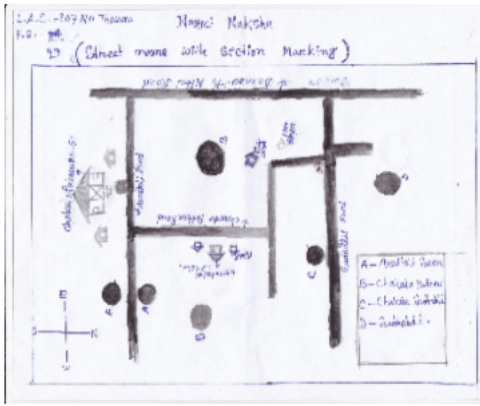

নিৰ্বাচক পঞ্জীয়ন বিষয়াৰ স্বাক্ষৰ

Nazri Naksha

Google Map View

Polling Station Building Front View

ভোটগ্ৰহন কেন্দ্ৰৰ সন্মুখৰ দৃশ্য

Cad View

Key MAP View

1 নাম : লাবন্য শইকীয়া পিতাৰ নাম: প্ৰেম নাথ শইকীয়া ঘৰ নং : 01 বয়স : 55 লিঙ্গ : মহিলা	QGR0045609 ফটো উপলব্ধ	2 নাম : দীপ শইকীয়া পিতাৰ নাম: প্ৰেম শইকীয়া ঘৰ নং : 1 বয়স : 45 লিঙ্গ : পুৰুষ	GPK3834579 ফটো উপলব্ধ	3 নাম : জুমী শইকীয়া স্বামীৰ নাম: দীপ শইকীয়া ঘৰ নং : 1 বয়স : 40 লিঙ্গ : মহিলা	GPK3834580 ফটো উপলব্ধ
R 4 নাম : তৰালী বৰুৱা বড়া অন্যান্য: দীপক বড়া ঘৰ নং : 01 বয়স : 29 লিঙ্গ : পুৰুষ	QGR0107342 ফটো উপলব্ধ	5 নাম : অতুল ফুকন পিতাৰ নাম: জিগেশ্বৰ ফুকন ঘৰ নং : 2 বয়স : 53 লিঙ্গ : পুৰুষ	GPK3834591 ফটো উপলব্ধ	6 নাম : মনালী ফুকন স্বামীৰ নাম: অতুল ফুকন ঘৰ নং : 2 বয়স : 51 লিঙ্গ : মহিলা	GPK3834604 ফটো উপলব্ধ
7 নাম : প্ৰণৱ ফুকন পিতাৰ নাম: অতুল ফুকন ঘৰ নং : 2 বয়স : 30 লিঙ্গ : পুৰুষ	GPK0423939 ফটো উপলব্ধ	8 নাম : প্ৰশান্ত ফুকন পিতাৰ নাম: অতুল ফুকন ঘৰ নং : 2 বয়স : 23 লিঙ্গ : পুৰুষ	GPK0423913 ফটো উপলব্ধ	9 নাম : শুভ বড়া স্বামীৰ নাম: তাৰানাথ বড়া ঘৰ নং : 0 বয়স : 58 লিঙ্গ : মহিলা	GPK3834626 ফটো উপলব্ধ
10 নাম : ৰিংকুমণি বড়া পিতাৰ নাম: তাৰানাথ বড়া ঘৰ নং : 3 বয়স : 36 লিঙ্গ : মহিলা	GPK1546993 ফটো উপলব্ধ	11 নাম : বিন বড়া স্বামীৰ নাম: ৰামচন্দ্ৰ বড়া ঘৰ নং : 8 বয়স : 65 লিঙ্গ : মহিলা	GPK3834659 ফটো উপলব্ধ	12 নাম : দিলীপ সোনোৱাল মাতৃৰ নাম: পোৱালী সোনোৱাল ঘৰ নং : 8 বয়স : 49 লিঙ্গ : পুৰুষ	GPK0134817 ফটো উপলব্ধ
13 নাম : কৃষ্ণা সোনোৱাল পিতাৰ নাম: দিলীপ সোনোৱাল ঘৰ নং : 8 বয়স : 39 লিঙ্গ : মহিলা	GPK3834660 ফটো উপলব্ধ	E 14 নাম : পাৰ্থপ্ৰতিম বড়া পিতাৰ নাম: কৃষ্ণকান্ত বড়া ঘৰ নং : 5 বয়স : 39 লিঙ্গ : পুৰুষ	GPK3834693 ফটো উপলব্ধ	# 15 নাম : নিতুমণি বড়া পিতাৰ নাম: কৃষ্ণ বড়া ঘৰ নং : 5 বয়স : 37 লিঙ্গ : মহিলা	GPK0235788 ফটো উপলব্ধ
16 নাম : প্ৰাঞ্জল প্ৰতীম বড়া মাতৃৰ নাম: ৰুমী বড়া ঘৰ নং : 5 বয়স : 31 লিঙ্গ : পুৰুষ	GPK0083485 ফটো উপলব্ধ	# 17 নাম : বৈকুণ্ঠ বড়া পিতাৰ নাম: নৰ্ব বড়া ঘৰ নং : 6 বয়স : 65 লিঙ্গ : পুৰুষ	GPK3834706 ফটো উপলব্ধ	# 18 নাম : ৰণ চুতীয়া বড়া স্বামীৰ নাম: বৈকুণ্ঠ বড়া ঘৰ নং : 6 বয়স : 50 লিঙ্গ : মহিলা	GPK3834717 ফটো উপলব্ধ
19 নাম : পৰাগজ্যোতি বড়া পিতাৰ নাম: বৈকুণ্ঠ বড়া ঘৰ নং : 6 বয়স : 31 লিঙ্গ : পুৰুষ	GPK0089326 ফটো উপলব্ধ	20 নাম : পুৰন চুতীয়া পিতাৰ নাম: যুগ চুতীয়া ঘৰ নং : 9 বয়স : 85 লিঙ্গ : পুৰুষ	GPK3834728 ফটো উপলব্ধ	21 নাম : দিগন্ত চুতীয়া পিতাৰ নাম: পুৰন চুতীয়া ঘৰ নং : 9 বয়স : 48 লিঙ্গ : পুৰুষ	GPK3834740 ফটো উপলব্ধ
22 নাম : প্ৰশান্ত চুতীয়া পিতাৰ নাম: পুৰন চুতীয়া ঘৰ নং : 9 বয়স : 46 লিঙ্গ : পুৰুষ	GPK3834751 ফটো উপলব্ধ	23 নাম : মাধবী চুতীয়া স্বামীৰ নাম: দিগন্ত চুতীয়া ঘৰ নং : 9 বয়স : 42 লিঙ্গ : মহিলা	GPK3834773 ফটো উপলব্ধ	24 নাম : মিনতী চুতীয়া পিতাৰ নাম: পুৰন চুতীয়া ঘৰ নং : 9 বয়স : 39 লিঙ্গ : মহিলা	GPK3834762 ফটো উপলব্ধ
25 নাম : মমী চুতীয়া স্বামীৰ নাম: প্ৰশান্ত চুতীয়া ঘৰ নং : 9 বয়স : 38 লিঙ্গ : মহিলা	GPK3834784 ফটো উপলব্ধ	26 নাম : জিতুপন বড়া পিতাৰ নাম: বেনুধৰ বড়া ঘৰ নং : 8 বয়স : 60 লিঙ্গ : পুৰুষ	GPK3834820 ফটো উপলব্ধ	27 নাম : ৰেখা বড়া স্বামীৰ নাম: জিতুপন বড়া ঘৰ নং : 8 বয়স : 59 লিঙ্গ : মহিলা	GPK3834864 ফটো উপলব্ধ
S 28 নাম : সান্তনা বৰা স্বামীৰ নাম: বীৰেন জাপিসজিয়া ঘৰ নং : 8 বয়স : 50 লিঙ্গ : মহিলা	GPK3841756 ফটো উপলব্ধ	29 নাম : মানস প্ৰতীম বড়া পিতাৰ নাম: জিতু বড়া ঘৰ নং : 8 বয়স : 30 লিঙ্গ : পুৰুষ	GPK1312943 ফটো উপলব্ধ	30 নাম : দিব্যলতা বড়া স্বামীৰ নাম: বেনুধৰ বড়া ঘৰ নং : 8 বয়স : 80 লিঙ্গ : মহিলা	GPK3834808 ফটো উপলব্ধ