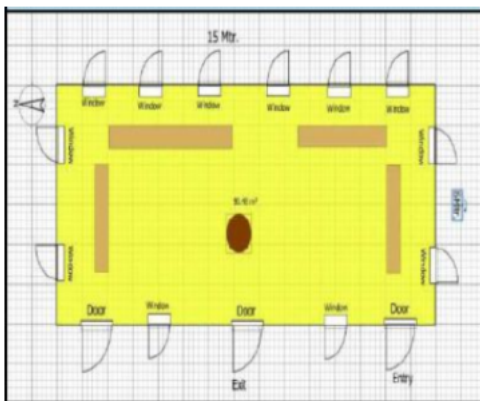

নিৰ্বাচক পঞ্জীয়ন বিষয়াৰ স্বাক্ষৰ

Nazri Naksha

Google Map View

Polling Station Building Front View

ভোটগ্ৰহন কেন্দ্ৰৰ সন্মুখৰ দৃশ্য

Cad View

Key MAP View

1 নাম : লাবন্য শইকীয়া পিতাৰ নাম: প্ৰেম নাথ শইকীয়া ঘৰ নং : 01 বয়স : 55 লিঙ্গ : মহিলা	QGR0045609 ফটো উপলব্ধ	2 নাম : দীপ শইকীয়া পিতাৰ নাম: প্ৰেম শইকীয়া ঘৰ নং : 1 বয়স : 45 লিঙ্গ : পুৰুষ	GPK3834579 ফটো উপলব্ধ	3 নাম : জুমী শইকীয়া স্বামীৰ নাম: দীপ শইকীয়া ঘৰ নং : 1 বয়স : 40 লিঙ্গ : মহিলা	GPK3834580 ফটো উপলব্ধ
R 4 নাম : তৰালী বৰুৱা বড়া অন্যান্য: দীপক বড়া ঘৰ নং : 01 বয়স : 29 লিঙ্গ : পুৰুষ	QGR0107342 ফটো উপলব্ধ	5 নাম : অতুল ফুকন পিতাৰ নাম: জিগেশ্বৰ ফুকন ঘৰ নং : 2 বয়স : 53 লিঙ্গ : পুৰুষ	GPK3834591 ফটো উপলব্ধ	6 নাম : মনালী ফুকন স্বামীৰ নাম: অতুল ফুকন ঘৰ নং : 2 বয়স : 51 লিঙ্গ : মহিলা	GPK3834604 ফটো উপলব্ধ
7 নাম : প্ৰণৱ ফুকন পিতাৰ নাম: অতুল ফুকন ঘৰ নং : 2 বয়স : 30 লিঙ্গ : পুৰুষ	GPK0423939 ফটো উপলব্ধ	8 নাম : প্ৰশান্ত ফুকন পিতাৰ নাম: অতুল ফুকন ঘৰ নং : 2 বয়স : 23 লিঙ্গ : পুৰুষ	GPK0423913 ফটো উপলব্ধ	9 নাম : শুভ বড়া স্বামীৰ নাম: তাৰানাথ বড়া ঘৰ নং : 0 বয়স : 58 লিঙ্গ : মহিলা	GPK3834626 ফটো উপলব্ধ
10 নাম : ৰিংকুমণি বড়া পিতাৰ নাম: তাৰানাথ বড়া ঘৰ নং : 3 বয়স : 36 লিঙ্গ : মহিলা	GPK1546993 ফটো উপলব্ধ	11 নাম : বিন বড়া স্বামীৰ নাম: ৰামচন্দ্ৰ বড়া ঘৰ নং : 8 বয়স : 65 লিঙ্গ : মহিলা	GPK3834659 ফটো উপলব্ধ	12 নাম : দিলীপ সোনোৱাল মাতৃৰ নাম: পোৱালী সোনোৱাল ঘৰ নং : 8 বয়স : 49 লিঙ্গ : পুৰুষ	GPK0134817 ফটো উপলব্ধ
13 নাম : কৃষ্ণা সোনোৱাল পিতাৰ নাম: দিলীপ সোনোৱাল ঘৰ নং : 8 বয়স : 39 লিঙ্গ : মহিলা	GPK3834660 ফটো উপলব্ধ	E 14 নাম : পাৰ্থপ্ৰতিম বড়া পিতাৰ নাম: কৃষ্ণকান্ত বড়া ঘৰ নং : 5 বয়স : 39 লিঙ্গ : পুৰুষ	GPK3834693 ফটো উপলব্ধ	# 15 নাম : নিতুমণি বড়া পিতাৰ নাম: কৃষ্ণ বড়া ঘৰ নং : 5 বয়স : 37 লিঙ্গ : মহিলা	GPK0235788 ফটো উপলব্ধ
16 নাম : প্ৰাঞ্জল প্ৰতীম বড়া মাতৃৰ নাম: ৰুমী বড়া ঘৰ নং : 5 বয়স : 31 লিঙ্গ : পুৰুষ	GPK0083485 ফটো উপলব্ধ	# 17 নাম : বৈকুণ্ঠ বড়া পিতাৰ নাম: নৰ্ব বড়া ঘৰ নং : 6 বয়স : 65 লিঙ্গ : পুৰুষ	GPK3834706 ফটো উপলব্ধ	# 18 নাম : ৰণ চুতীয়া বড়া স্বামীৰ নাম: বৈকুণ্ঠ বড়া ঘৰ নং : 6 বয়স : 50 লিঙ্গ : মহিলা	GPK3834717 ফটো উপলব্ধ
19 নাম : পৰাগজ্যোতি বড়া পিতাৰ নাম: বৈকুণ্ঠ বড়া ঘৰ নং : 6 বয়স : 31 লিঙ্গ : পুৰুষ	GPK0089326 ফটো উপলব্ধ	20 নাম : পুৰন চুতীয়া পিতাৰ নাম: যুগ চুতীয়া ঘৰ নং : 9 বয়স : 85 লিঙ্গ : পুৰুষ	GPK3834728 ফটো উপলব্ধ	21 নাম : দিগন্ত চুতীয়া পিতাৰ নাম: পুৰন চুতীয়া ঘৰ নং : 9 বয়স : 48 লিঙ্গ : পুৰুষ	GPK3834740 ফটো উপলব্ধ
22 নাম : প্ৰশান্ত চুতীয়া পিতাৰ নাম: পুৰন চুতীয়া ঘৰ নং : 9 বয়স : 46 লিঙ্গ : পুৰুষ	GPK3834751 ফটো উপলব্ধ	23 নাম : মাধবী চুতীয়া স্বামীৰ নাম: দিগন্ত চুতীয়া ঘৰ নং : 9 বয়স : 42 লিঙ্গ : মহিলা	GPK3834773 ফটো উপলব্ধ	24 নাম : মিনতী চুতীয়া পিতাৰ নাম: পুৰন চুতীয়া ঘৰ নং : 9 বয়স : 39 লিঙ্গ : মহিলা	GPK3834762 ফটো উপলব্ধ
25 নাম : মমী চুতীয়া স্বামীৰ নাম: প্ৰশান্ত চুতীয়া ঘৰ নং : 9 বয়স : 38 লিঙ্গ : মহিলা	GPK3834784 ফটো উপলব্ধ	26 নাম : জিতুপন বড়া পিতাৰ নাম: বেনুধৰ বড়া ঘৰ নং : 8 বয়স : 60 লিঙ্গ : পুৰুষ	GPK3834820 ফটো উপলব্ধ	27 নাম : ৰেখা বড়া স্বামীৰ নাম: জিতুপন বড়া ঘৰ নং : 8 বয়স : 59 লিঙ্গ : মহিলা	GPK3834864 ফটো উপলব্ধ
S 28 নাম : সান্তনা বৰা স্বামীৰ নাম: বীৰেন জাপিসজিয়া ঘৰ নং : 8 বয়স : 50 লিঙ্গ : মহিলা	GPK3841756 ফটো উপলব্ধ	29 নাম : মানস প্ৰতীম বড়া পিতাৰ নাম: জিতু বড়া ঘৰ নং : 8 বয়স : 30 লিঙ্গ : পুৰুষ	GPK1312943 ফটো উপলব্ধ	30 নাম : দিব্যলতা বড়া স্বামীৰ নাম: বেনুধৰ বড়া ঘৰ নং : 8 বয়স : 80 লিঙ্গ : মহিলা	GPK3834808 ফটো উপলব্ধ