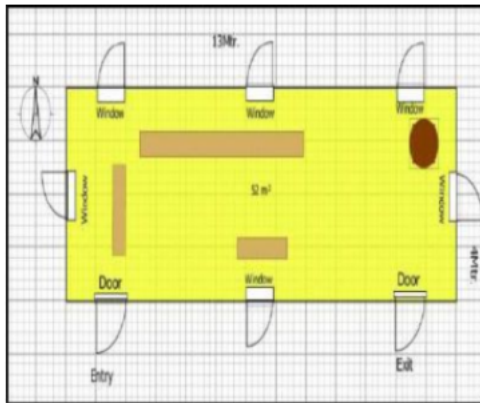

নিৰ্বাচক পঞ্জীয়ন বিষয়াৰ স্বাক্ষৰ

Nazri Naksha

Google Map View

Polling Station Building Front View

ভোটগ্ৰহন কেন্দ্ৰৰ সন্মুখৰ দৃশ্য

Cad View

Key MAP View

1 নাম : পাপৰী বৰুৱা পিতাৰ নাম: পূৰ্ণকান্ত বৰুৱা ঘৰ নং : 1 বয়স : 40 লিঙ্গ : মহিলা	GPK6139771 ফটো উপলব্ধ	2 নাম : বাচমতী গড় স্বামীৰ নাম: পদুম গড় ঘৰ নং : 2 বয়স : 70 লিঙ্গ : মহিলা	GPK6139793 ফটো উপলব্ধ	3 নাম : গোলো গড় পিতাৰ নাম: পদুম গড় ঘৰ নং : 2 বয়স : 43 লিঙ্গ : পুৰুষ	GPK6139817 ফটো উপলব্ধ
4 নাম : পিংকী গড় স্বামীৰ নাম: গোলোক গড় ঘৰ নং : 2 বয়স : 42 লিঙ্গ : মহিলা	GPK6139828 ফটো উপলব্ধ	5 নাম : বীৰেন গড় পিতাৰ নাম: স্বৰ্গীয় পদুম গড় ঘৰ নং : 2 বয়স : 37 লিঙ্গ : পুৰুষ	GPK0404038 ফটো উপলব্ধ	6 নাম : প্ৰীতি কৰ্মকাৰ ভূঞা স্বামীৰ নাম: তুলেন ভূঞা ঘৰ নং : 2 বয়স : 34 লিঙ্গ : মহিলা	GPK0126029 ফটো উপলব্ধ
7 নাম : তুলেন ভূঞা পিতাৰ নাম: হীৰালাল ভূঞা ঘৰ নং : 2 বয়স : 33 লিঙ্গ : পুৰুষ	GPK0126037 ফটো উপলব্ধ	8 নাম : কৰন গড় পিতাৰ নাম: ভকত গড় ঘৰ নং : 2 বয়স : 33 লিঙ্গ : পুৰুষ	GPK0205906 ফটো উপলব্ধ	9 নাম : ধীৰেশ গড় পিতাৰ নাম: মৃত পদুম গড় ঘৰ নং : 2 বয়স : 33 লিঙ্গ : পুৰুষ	GPK0403758 ফটো উপলব্ধ
10 নাম : জোস্বমিনা টাপনা গড় স্বামীৰ নাম: ধীৰেশ গড় ঘৰ নং : 2 বয়স : 28 লিঙ্গ : মহিলা	QGR0012195 ফটো উপলব্ধ	11 নাম : মীনা গড় পিতাৰ নাম: গোলোক গড় ঘৰ নং : 02 বয়স : 23 লিঙ্গ : মহিলা	GPK0445791 ফটো উপলব্ধ	12 নাম : হাৰাধন গড় পিতাৰ নাম: চইতু গড় ঘৰ নং : 3 বয়স : 38 লিঙ্গ : পুৰুষ	GPK6139873 ফটো উপলব্ধ
13 নাম : মধু তাঁতী পিতাৰ নাম: পলু তাঁতী ঘৰ নং : 8 বয়স : 62 লিঙ্গ : পুৰুষ	GPK6139884 ফটো উপলব্ধ	14 নাম : চুমন তাঁতী পিতাৰ নাম: মধু তাঁতী ঘৰ নং : 8 বয়স : 35 লিঙ্গ : পুৰুষ	GPK0295485 ফটো উপলব্ধ	15 নাম : লক্ষী তাঁতী স্বামীৰ নাম: মনু তাঁতী ঘৰ নং : 8 বয়স : 34 লিঙ্গ : মহিলা	GPK1339748 ফটো উপলব্ধ
16 নাম : বলোৰাম ভূঞা পিতাৰ নাম: লিটিং ভূঞা ঘৰ নং : 5 বয়স : 40 লিঙ্গ : পুৰুষ	GPK0401141 ফটো উপলব্ধ	17 নাম : মইনা ভূঞা স্বামীৰ নাম: বলোৰাম ভূঞা ঘৰ নং : 5 বয়স : 35 লিঙ্গ : মহিলা	GPK0401117 ফটো উপলব্ধ	18 নাম : ৰবল ভূঞা পিতাৰ নাম: বলোৰাম ভূঞা ঘৰ নং : 5 বয়স : 26 লিঙ্গ : পুৰুষ	GPK0400887 ফটো উপলব্ধ
19 নাম : অঞ্জলী টেলেঙা পিতাৰ নাম: সুৰেশ টেলেঙা ঘৰ নং : 5 বয়স : 21 লিঙ্গ : মহিলা	GPK1556745 ফটো উপলব্ধ	20 নাম : মাঘবা লোহাৰ পিতাৰ নাম: বাবুলাল লোহাৰ ঘৰ নং : 6 বয়স : 60 লিঙ্গ : পুৰুষ	GPK6139931 ফটো উপলব্ধ	21 নাম : ৰাজেশ ভূঞা পিতাৰ নাম: কমলা ভূঞা ঘৰ নং : 8 বয়স : 49 লিঙ্গ : পুৰুষ	GPK6139986 ফটো উপলব্ধ
22 নাম : ৰঞ্জিতা ভূঞা স্বামীৰ নাম: ৰাজেশ ভূঞা ঘৰ নং : 8 বয়স : 39 লিঙ্গ : মহিলা	GPK0143735 ফটো উপলব্ধ	23 নাম : জিতেন কৰ্মকাৰ পিতাৰ নাম: কাৰ্তিক কৰ্মকাৰ ঘৰ নং : 8 বয়স : 30 লিঙ্গ : পুৰুষ	GPK0310599 ফটো উপলব্ধ	24 নাম : জোনমণি ভূঞা কৰ্মকাৰ স্বামীৰ নাম: জিতেন কৰ্মকাৰ ঘৰ নং : 8 বয়স : 29 লিঙ্গ : মহিলা	GPK0310607 ফটো উপলব্ধ
25 নাম : মৰমী ভূঞা পিতাৰ নাম: ৰাজেশ ভূঞা ঘৰ নং : 8 বয়স : 25 লিঙ্গ : মহিলা	GPK0400838 ফটো উপলব্ধ	26 নাম : নয়নমণি কোঁৱৰ বড়া স্বামীৰ নাম: দেৱজিত বড়া ঘৰ নং : 08 বয়স : 24 লিঙ্গ : মহিলা	GPK0400879 ফটো উপলব্ধ	27 নাম : ৰিছব ভূঞা পিতাৰ নাম: ৰাজেশ ভূঞা ঘৰ নং : 8 বয়স : 23 লিঙ্গ : পুৰুষ	GPK0400739 ফটো উপলব্ধ
28 নাম : শান্তি তাঁতী স্বামীৰ নাম: চুকুৰ তাঁতী ঘৰ নং : 9 বয়স : 65 লিঙ্গ : মহিলা	GPK0404053 ফটো উপলব্ধ	29 নাম : লক্ষী ভূঞা স্বামীৰ নাম: দীননাথ ভূঞা ঘৰ নং : 9 বয়স : 45 লিঙ্গ : মহিলা	GPK0404111 ফটো উপলব্ধ	30 নাম : টিংকু তাঁতী পিতাৰ নাম: চুকুৰ তাঁতী ঘৰ নং : 9 বয়স : 28 লিঙ্গ : পুৰুষ	GPK0401323 ফটো উপলব্ধ