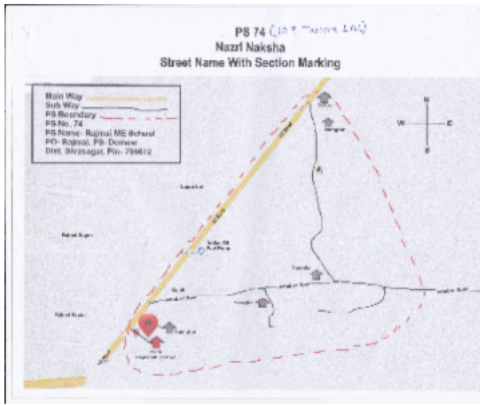

Nazri Naksha