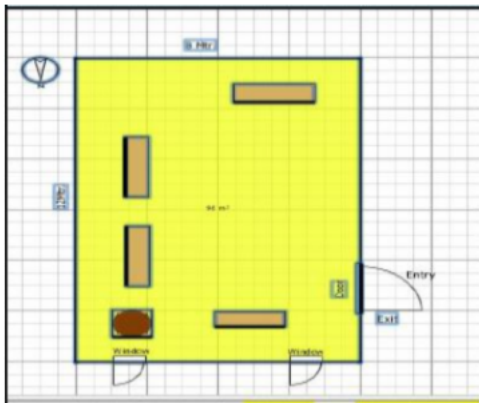

নিৰ্বাচক পঞ্জীয়ন বিষয়াৰ স্বাক্ষৰ

Nazri Naksha

Google Map View

Polling Station Building Front View

ভোটগ্ৰহন কেন্দ্ৰৰ সন্মুখৰ দৃশ্য

Cad View

Key MAP View

1 নাম : সীমা মুণ্ডা স্বামীৰ নাম : বুধু মুণ্ডা ঘৰ নং : ১২ বয়স : 32 লিঙ্গ : মহিলা	GPK0296921 ফটো উপলব্ধ	2 নাম : সোনমণী তেলেঙা মুণ্ডা স্বামীৰ নাম : বিকাশ মুণ্ডা ঘৰ নং : 41 বয়স : 29 লিঙ্গ : মহিলা	GPK0461400 ফটো উপলব্ধ	3 নাম : দুখিনি পনিকা স্বামীৰ নাম : হেমন্ত পনিকা ঘৰ নং : ৫৩ বয়স : 67 লিঙ্গ : মহিলা	GPK0444901 ফটো উপলব্ধ
4 নাম : বিনোদ ৰাজগড় পিতাৰ নাম : ৰাজেন ৰাজগড় ঘৰ নং : 56 বয়স : 20 লিঙ্গ : পুৰুষ	QGR0066274 ফটো উপলব্ধ	5 নাম : ভুবানী মুণ্ডা স্বামীৰ নাম : অমিৰ মুণ্ডা ঘৰ নং : 63 বয়স : 23 লিঙ্গ : মহিলা	GPK0528034 ফটো উপলব্ধ	6 নাম : চঞ্চল উৰাং পিতাৰ নাম : বাদুল উৰাং ঘৰ নং : ৭২ বয়স : 27 লিঙ্গ : পুৰুষ	GPK0442871 ফটো উপলব্ধ
7 নাম : জুনাকী মুণ্ডা স্বামীৰ নাম : লখিয়া মুণ্ডা ঘৰ নং : 72 বয়স : 26 লিঙ্গ : মহিলা	GPK0468645 ফটো উপলব্ধ	8 নাম : ফুলমণি হাড়ী স্বামীৰ নাম : মংলা হাড়ী ঘৰ নং : ১০১ বয়স : 31 লিঙ্গ : মহিলা	GPK0295923 ফটো উপলব্ধ	E 9 নাম : প্রদীপ ভূমিজ পিতাৰ নাম : চমাছিং ভূমিজ ঘৰ নং : ১৫৩ বয়স : 26 লিঙ্গ : পুৰুষ	GPK0474437 ফটো উপলব্ধ
10 নাম : জুন ঘাঁসি অন্যান্য : মমী ঘৰ নং : 183 বয়স : 23 লিঙ্গ : মহিলা	GPK0448829 ফটো উপলব্ধ	11 নাম : নিমটি ঘাছী পিতাৰ নাম : অনিল নায়ক ঘৰ নং : 188 বয়স : 41 লিঙ্গ : পুৰুষ	GPK1554062 ফটো উপলব্ধ	# 12 নাম : খুদিৰাম ভূমিজ পিতাৰ নাম : ভীম ভূমিজ ঘৰ নং : ১৯৫ বয়স : 64 লিঙ্গ : পুৰুষ	GPK7234562 ফটো উপলব্ধ
# 13 নাম : মীনা ভূমিজ স্বামীৰ নাম : স্কুদিৰাম ভূমিজ ঘৰ নং : ১৯৫ বয়স : 52 লিঙ্গ : মহিলা	GPK7234573 ফটো উপলব্ধ	14 নাম : টনটন ভূমিজ পিতাৰ নাম : স্কুদিৰাম ভূমিজ ঘৰ নং : ১৯৫ বয়স : 35 লিঙ্গ : পুৰুষ	GPK7234584 ফটো উপলব্ধ	15 নাম : চনাৰাম কাঁহাৰ পিতাৰ নাম : শ্যাম কাঁহাৰ ঘৰ নং : ১৯৬ বয়স : 69 লিঙ্গ : পুৰুষ	GPK7234595 ফটো উপলব্ধ
16 নাম : শ্যাম মুণ্ডা পিতাৰ নাম : বৈনু মুণ্ডা ঘৰ নং : ১৯৭ বয়স : 57 লিঙ্গ : পুৰুষ	GPK7234620 ফটো উপলব্ধ	E 17 নাম : ৰাম মন্দা পিতাৰ নাম : বৈনু মন্দা ঘৰ নং : ১৯৭ বয়স : 55 লিঙ্গ : পুৰুষ	GPK0038828 ফটো উপলব্ধ	18 নাম : চুকন্তি মুণ্ডা স্বামীৰ নাম : শ্যাম মুণ্ডা ঘৰ নং : ১৯৭ বয়স : 44 লিঙ্গ : মহিলা	GPK7234631 ফটো উপলব্ধ
19 নাম : চিতলা মুণ্ডা স্বামীৰ নাম : বিপ্লৱ মুণ্ডা ঘৰ নং : 197 বয়স : 39 লিঙ্গ : মহিলা	GPK1553965 ফটো উপলব্ধ	20 নাম : বিপ্লৱ মুণ্ডা পিতাৰ নাম : সয়ম মুণ্ডা ঘৰ নং : 197 বয়স : 24 লিঙ্গ : পুৰুষ	GPK1559608 ফটো উপলব্ধ	21 নাম : বৃধ মুণ্ডা পিতাৰ নাম : শংকৰ মুণ্ডা ঘৰ নং : ১৯৮ বয়স : 51 লিঙ্গ : পুৰুষ	GPK7234653 ফটো উপলব্ধ
22 নাম : অনিল মন্দা পিতাৰ নাম : দেউকন মুণ্ডা ঘৰ নং : ১৯৮ বয়স : 38 লিঙ্গ : পুৰুষ	GPK7240031 ফটো উপলব্ধ	23 নাম : অৰ্জুন মুণ্ডা পিতাৰ নাম : দেউকন মুণ্ডা ঘৰ নং : ১৯৮ বয়স : 37 লিঙ্গ : পুৰুষ	GPK1322447 ফটো উপলব্ধ	24 নাম : স্বপ্না মন্দা স্বামীৰ নাম : অনিল মুণ্ডা ঘৰ নং : ১৯৮ বয়স : 35 লিঙ্গ : মহিলা	GPK7240020 ফটো উপলব্ধ
25 নাম : পৰ্ণিমা মুণ্ডা স্বামীৰ নাম : অৰ্জুন মুণ্ডা ঘৰ নং : ১৯৮ বয়স : 33 লিঙ্গ : মহিলা	GPK1322436 ফটো উপলব্ধ	26 নাম : সুখদেব মুণ্ডা পিতাৰ নাম : বৃধ মুণ্ডা ঘৰ নং : 198 বয়স : 22 লিঙ্গ : পুৰুষ	GPK1559632 ফটো উপলব্ধ	27 নাম : অনিল মুণ্ডা পিতাৰ নাম : গুনা মুণ্ডা ঘৰ নং : ১৯৯ বয়স : 75 লিঙ্গ : পুৰুষ	GPK7234675 ফটো উপলব্ধ
# 28 নাম : ৰাধা ঘাঁছি স্বামীৰ নাম : ভোগেশ্বৰ ঘাঁছি ঘৰ নং : ২০০ বয়স : 64 লিঙ্গ : মহিলা	GPK7234697 ফটো উপলব্ধ	29 নাম : সুৰজ হাড়ী পিতাৰ নাম : বিনোদ হাড়ী ঘৰ নং : ২০০ বয়স : 49 লিঙ্গ : পুৰুষ	GPK0376988 ফটো উপলব্ধ	30 নাম : বিন্দীয়া ঘাছী পিতাৰ নাম : ভোগেশ্বৰ ঘাছী ঘৰ নং : ২০০ বয়স : 33 লিঙ্গ : মহিলা	GPK7239921 ফটো উপলব্ধ