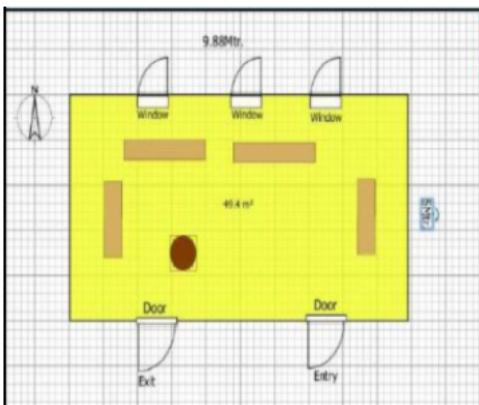

নিৰ্বাচক পঞ্জীয়ন বিষয়াৰ স্বাক্ষৰ

Nazri Naksha

Google Map View

Polling Station Building Front View

ভোটগ্ৰহন কেন্দ্ৰৰ সন্মুখৰ দৃশ্য

Cad View

Key MAP View

1 নাম : সৰ্বেশ্বৰী গগৈ স্বামীৰ নাম: হেম গগৈ ঘৰ নং : 2 বয়স : 70 লিঙ্গ : মহিলা	GPK5734565 ফটো উপলব্ধ	2 নাম : প্ৰবীন গগৈ পিতাৰ নাম: হেম গগৈ ঘৰ নং : 2 বয়স : 57 লিঙ্গ : পুৰুষ	GPK5734576 ফটো উপলব্ধ	3 নাম : গীতাজ্জলী গগৈ স্বামীৰ নাম: প্ৰবীন গগৈ ঘৰ নং : 2 বয়স : 50 লিঙ্গ : মহিলা	GPK5734587 ফটো উপলব্ধ
4 নাম : মন্ট গগৈ পিতাৰ নাম: প্ৰবীন গগৈ ঘৰ নং : 2 বয়স : 25 লিঙ্গ : পুৰুষ	GPK0184143 ফটো উপলব্ধ	5 নাম : মনোজ গগৈ পিতাৰ নাম: প্ৰবীন গগৈ ঘৰ নং : 2 বয়স : 22 লিঙ্গ : পুৰুষ	GPK0507111 ফটো উপলব্ধ	6 নাম : পুতুল গগৈ পিতাৰ নাম: হেম গগৈ ঘৰ নং : 9 বয়স : 61 লিঙ্গ : পুৰুষ	GPK5734598 ফটো উপলব্ধ
7 নাম : ৰূপালী গগৈ স্বামীৰ নাম: পুতুল গগৈ ঘৰ নং : 9 বয়স : 55 লিঙ্গ : মহিলা	GPK5734601 ফটো উপলব্ধ	8 নাম : মানবেন্দ্ৰ গগৈ পিতাৰ নাম: পুতুল গগৈ ঘৰ নং : 9 বয়স : 27 লিঙ্গ : পুৰুষ	GPK0344846 ফটো উপলব্ধ	9 নাম : অঞ্জলী সন্দিকৈ বুঢ়াগোঁহাই স্বামীৰ নাম: ফুলু বুঢ়াগোঁহাই ঘৰ নং : 6 বয়স : 68 লিঙ্গ : মহিলা	GPK0346247 ফটো উপলব্ধ
10 নাম : ফুল বুঢ়াগোঁহাই পিতাৰ নাম: চুচেন বুঢ়াগোঁহাই ঘৰ নং : 6 বয়স : 60 লিঙ্গ : পুৰুষ	GPK5734612 ফটো উপলব্ধ	11 নাম : ভূপেন দত্ত পিতাৰ নাম: প্ৰফুল্ল দত্ত ঘৰ নং : 9 বয়স : 38 লিঙ্গ : পুৰুষ	GPK5734656 ফটো উপলব্ধ	12 নাম : ডিম্পী দত্ত পিতাৰ নাম: প্ৰফুল্ল দত্ত ঘৰ নং : 9 বয়স : 31 লিঙ্গ : মহিলা	GPK0307959 ফটো উপলব্ধ
13 নাম : অংকিতা কলিতা দত্ত স্বামীৰ নাম: ভূপেন দত্ত ঘৰ নং : 9 বয়স : 27 লিঙ্গ : মহিলা	GPK0308106 ফটো উপলব্ধ	14 নাম : পূৰ্ণকান্ত কোঁৱৰ পিতাৰ নাম: বংশীধৰ কোঁৱৰ ঘৰ নং : 8 বয়স : 92 লিঙ্গ : পুৰুষ	GPK5734667 ফটো উপলব্ধ	15 নাম : দিপমণি কোঁৱৰ পিতাৰ নাম: যাদৱ কোঁৱৰ ঘৰ নং : 08 বয়স : 21 লিঙ্গ : মহিলা	QGR0023168 ফটো উপলব্ধ
S 16 নাম : দিলিপ কোঁৱৰ পিতাৰ নাম: পূৰ্ণকান্ত কোঁৱৰ ঘৰ নং : 8 বয়স : 58 লিঙ্গ : পুৰুষ	GPK5734678 ফটো উপলব্ধ	17 নাম : পুষ্পলতা কোঁৱৰ স্বামীৰ নাম: দিলীপ কোঁৱৰ ঘৰ নং : 8 বয়স : 52 লিঙ্গ : মহিলা	GPK5734689 ফটো উপলব্ধ	18 নাম : পিংকু কোঁৱৰ পিতাৰ নাম: দিলীপ কোঁৱৰ ঘৰ নং : 8 বয়স : 25 লিঙ্গ : পুৰুষ	GPK0184093 ফটো উপলব্ধ
19 নাম : যাদৱ কোঁৱৰ পিতাৰ নাম: পূৰ্ণকান্ত কোঁৱৰ ঘৰ নং : 10 বয়স : 62 লিঙ্গ : পুৰুষ	GPK5734690 ফটো উপলব্ধ	20 নাম : গুন কোঁৱৰ স্বামীৰ নাম: যাদৱ কোঁৱৰ ঘৰ নং : 10 বয়স : 57 লিঙ্গ : মহিলা	GPK5734703 ফটো উপলব্ধ	21 নাম : শিষা কোঁৱৰ পিতাৰ নাম: যাদৱ কোঁৱৰ ঘৰ নং : 10 বয়স : 29 লিঙ্গ : মহিলা	GPK0147496 ফটো উপলব্ধ
22 নাম : স্মৃতা কোঁৱৰ পিতাৰ নাম: জয় কোঁৱৰ ঘৰ নং : 10 বয়স : 24 লিঙ্গ : মহিলা	GPK0375139 ফটো উপলব্ধ	23 নাম : জয় কোঁৱৰ পিতাৰ নাম: পূৰ্ণকান্ত কোঁৱৰ ঘৰ নং : 10 বয়স : 56 লিঙ্গ : পুৰুষ	GPK5734714 ফটো উপলব্ধ	24 নাম : জলী কোঁৱৰ স্বামীৰ নাম: জয় কোঁৱৰ ঘৰ নং : 10 বয়স : 50 লিঙ্গ : মহিলা	GPK5734725 ফটো উপলব্ধ
25 নাম : বিদ্যা বৃত্তী কোঁৱৰ স্বামীৰ নাম: জীবন কোঁৱৰ ঘৰ নং : 11 বয়স : 54 লিঙ্গ : মহিলা	GPK5734747 ফটো উপলব্ধ	26 নাম : মিন্টুমণি সোণোৱাল স্বামীৰ নাম: মিন্টু কোঁৱৰ ঘৰ নং : 11 বয়স : 25 লিঙ্গ : মহিলা	GPK0346338 ফটো উপলব্ধ	27 নাম : মুন কোঁৱৰ পিতাৰ নাম: জয় কোঁৱৰ ঘৰ নং : 11 বয়স : 21 লিঙ্গ : মহিলা	QGR0108944 ফটো উপলব্ধ
28 নাম : তুলসী গগৈ পিতাৰ নাম: লক্ষী গগৈ ঘৰ নং : 12 বয়স : 63 লিঙ্গ : পুৰুষ	GPK5738863 ফটো উপলব্ধ	29 নাম : কুসুম গগৈ স্বামীৰ নাম: তুলসী গগৈ ঘৰ নং : 12 বয়স : 56 লিঙ্গ : মহিলা	GPK5734758 ফটো উপলব্ধ	30 নাম : পৰী বৰা গগৈ স্বামীৰ নাম: দেৱাজিত গগৈ ঘৰ নং : 12 বয়স : 39 লিঙ্গ : মহিলা	GPK5738954 ফটো উপলব্ধ