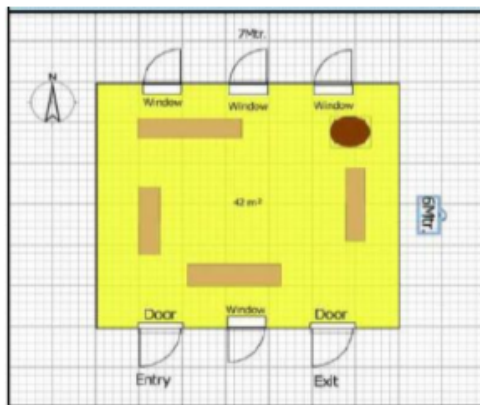

নিৰ্বাচক পঞ্জীয়ন বিষয়াৰ স্বাক্ষৰ

Nazri Naksha

Google Map View

Polling Station Building Front View

ভোটগ্ৰহন কেন্দ্ৰৰ সন্মুখৰ দৃশ্য

Cad View

Key MAP View

S	1	QGR0041574	ফটো উপলব্ধ
নাম : জয়া চাওৰা স্বামীৰ নাম : মহেশ তান্তী ঘৰ নং : 0 বয়স : 29 লিঙ্গ : মহিলা			