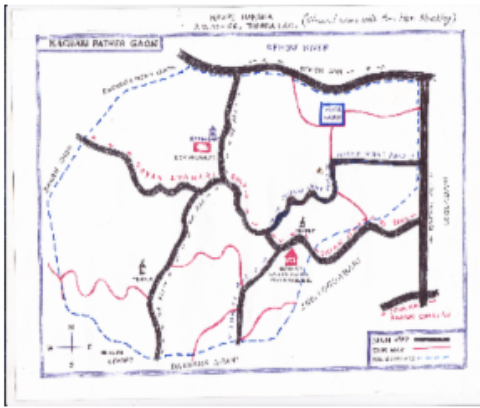

নিৰ্বাচক পঞ্জীয়ন বিষয়াৰ স্বাক্ষৰ

Nazri Naksha

Google Map View

Polling Station Building Front View

ভোটগ্ৰহন কেন্দ্ৰৰ সন্মুখৰ দৃশ্য

Cad View

Key MAP View

S	1	QGR0041574	ফটো উপলব্ধ
নাম : জয়া চাওৰা স্বামীৰ নাম : মহেশ তান্তী ঘৰ নং : 0 বয়স : 29 লিঙ্গ : মহিলা			