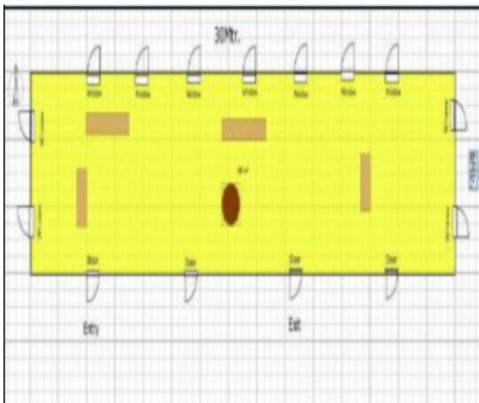

নিৰ্বাচক পঞ্জীয়ন বিষয়াৰ স্বাক্ষৰ

Nazri Naksha

Google Map View

Polling Station Building Front View

ভোটগ্ৰহন কেন্দ্ৰৰ সন্মুখৰ দৃশ্য

Cad View

Key MAP View

1 নাম : নোমলী গগৈ স্বামীৰ নাম: মিনাকান্ত গগৈ ঘৰ নং : 1 বয়স : 87 লিঙ্গ : মহিলা	GPk8134574 ফটো উপলব্ধ	2 নাম : পুতুল গগৈ পিতাৰ নাম: মিনাকান্ত গগৈ ঘৰ নং : 1 বয়স : 60 লিঙ্গ : পুৰুষ	GPk8134585 ফটো উপলব্ধ	# 3 নাম : অতুল গগৈ পিতাৰ নাম: মিনাকান্ত গগৈ ঘৰ নং : 2 বয়স : 58 লিঙ্গ : পুৰুষ	GPk8134596 ফটো উপলব্ধ
4 নাম : নিৰঞ্জন গগৈ পিতাৰ নাম: মিনাকান্ত গগৈ ঘৰ নং : 1 বয়স : 56 লিঙ্গ : পুৰুষ	GPk8134609 ফটো উপলব্ধ	5 নাম : প্ৰতীমা গগৈ স্বামীৰ নাম: নিৰঞ্জন গগৈ ঘৰ নং : 1 বয়স : 40 লিঙ্গ : মহিলা	GPk1324227 ফটো উপলব্ধ	6 নাম : তুলতুল গগৈ পিতাৰ নাম: পুতুল গগৈ ঘৰ নং : 1 বয়স : 28 লিঙ্গ : পুৰুষ	GPk0339259 ফটো উপলব্ধ
7 নাম : বিশ্বজিত গগৈ মাতৃৰ নাম: বুপা গগৈ ঘৰ নং : 01 বয়স : 21 লিঙ্গ : পুৰুষ	QGR0043141 ফটো উপলব্ধ	# 8 নাম : দিস্তী গগৈ পিতাৰ নাম: কলিয়া গগৈ ঘৰ নং : 2 বয়স : 42 লিঙ্গ : মহিলা	GPk8134654 ফটো উপলব্ধ	9 নাম : যতিন গগৈ পিতাৰ নাম: কলিয়া গগৈ ঘৰ নং : 2 বয়স : 52 লিঙ্গ : পুৰুষ	GPk8134643 ফটো উপলব্ধ
# 10 নাম : বঞ্জিত গগৈ পিতাৰ নাম: কলিয়া গগৈ ঘৰ নং : 2 ক বয়স : 48 লিঙ্গ : পুৰুষ	GPk0039347 ফটো উপলব্ধ	# 11 নাম : নৱনিতা গগৈ স্বামীৰ নাম: বঞ্জিত গগৈ ঘৰ নং : 2 ক বয়স : 43 লিঙ্গ : মহিলা	GPk0039388 ফটো উপলব্ধ	12 নাম : সংগীতা গগৈ স্বামীৰ নাম: যতিন গগৈ ঘৰ নং : 2 বয়স : 38 লিঙ্গ : মহিলা	GPk0039446 ফটো উপলব্ধ
13 নাম : দিনেশ গগৈ পিতাৰ নাম: গেৰেহা গগৈ ঘৰ নং : 8 বয়স : 39 লিঙ্গ : পুৰুষ	GPk8134687 ফটো উপলব্ধ	14 নাম : মিনা গগৈ স্বামীৰ নাম: বুধেশ্বৰ গগৈ ঘৰ নং : 5 বয়স : 60 লিঙ্গ : মহিলা	GPk8134745 ফটো উপলব্ধ	15 নাম : প্ৰিয় গগৈ পিতাৰ নাম: পদাই গগৈ ঘৰ নং : 6 বয়স : 65 লিঙ্গ : পুৰুষ	GPk8134767 ফটো উপলব্ধ
16 নাম : সুনমাই গগৈ স্বামীৰ নাম: প্ৰিয় গগৈ ঘৰ নং : 6 বয়স : 55 লিঙ্গ : মহিলা	GPk8134778 ফটো উপলব্ধ	17 নাম : প্ৰনব গগৈ পিতাৰ নাম: প্ৰিয় গগৈ ঘৰ নং : 6 বয়স : 38 লিঙ্গ : পুৰুষ	GPk8134789 ফটো উপলব্ধ	18 নাম : পল্লৱী চেতিয়া গগৈ স্বামীৰ নাম: প্ৰনব গগৈ ঘৰ নং : 6 বয়স : 33 লিঙ্গ : মহিলা	GPk0484154 ফটো উপলব্ধ
19 নাম : প্ৰেমেশ্বৰ গগৈ পিতাৰ নাম: গাঠিয়া গগৈ ঘৰ নং : 9 বয়স : 60 লিঙ্গ : পুৰুষ	GPk8134825 ফটো উপলব্ধ	# 20 নাম : নিৰদা গগৈ স্বামীৰ নাম: মিলেশ্বৰ গগৈ ঘৰ নং : 7 ক বয়স : 50 লিঙ্গ : মহিলা	GPk8134836 ফটো উপলব্ধ	21 নাম : দীপা গগৈ স্বামীৰ নাম: প্ৰেমেশ্বৰ গগৈ ঘৰ নং : 9 বয়স : 40 লিঙ্গ : মহিলা	GPk0425538 ফটো উপলব্ধ
S 22 নাম : জ্যোতা গগৈ পিতাৰ নাম: মিলেশ্বৰ গগৈ ঘৰ নং : 9 বয়স : 29 লিঙ্গ : মহিলা	GPk0095836 ফটো উপলব্ধ	# 23 নাম : পংকজ গগৈ পিতাৰ নাম: মিলেশ্বৰ গগৈ ঘৰ নং : 7 ক বয়স : 29 লিঙ্গ : পুৰুষ	GPk0095877 ফটো উপলব্ধ	24 নাম : দেবাংকৰ গগৈ পিতাৰ নাম: প্ৰেমেশ্বৰ গগৈ ঘৰ নং : 7 বয়স : 19 লিঙ্গ : পুৰুষ	QGR0111302 ফটো উপলব্ধ
25 নাম : জ্যোতা গগৈ স্বামীৰ নাম: প্ৰমোদ গগৈ ঘৰ নং : 8 বয়স : 45 লিঙ্গ : মহিলা	GPk8134869 ফটো উপলব্ধ	26 নাম : মিতু গগৈ পিতাৰ নাম: লিলাকান্ত গগৈ ঘৰ নং : 8 বয়স : 40 লিঙ্গ : পুৰুষ	GPk8134881 ফটো উপলব্ধ	27 নাম : জোনমনি বড়া গগৈ স্বামীৰ নাম: মিতু গগৈ ঘৰ নং : 8 বয়স : 36 লিঙ্গ : মহিলা	GPk0166413 ফটো উপলব্ধ
28 নাম : অনিল গগৈ পিতাৰ নাম: গণেশ গগৈ ঘৰ নং : 9 বয়স : 55 লিঙ্গ : পুৰুষ	GPk8134905 ফটো উপলব্ধ	29 নাম : মিন গগৈ স্বামীৰ নাম: অনিল গগৈ ঘৰ নং : 9 বয়স : 52 লিঙ্গ : মহিলা	GPk8134916 ফটো উপলব্ধ	30 নাম : মিনতী গগৈ স্বামীৰ নাম: বঞ্জিত গগৈ ঘৰ নং : 9 বয়স : 42 লিঙ্গ : মহিলা	GPk8134927 ফটো উপলব্ধ