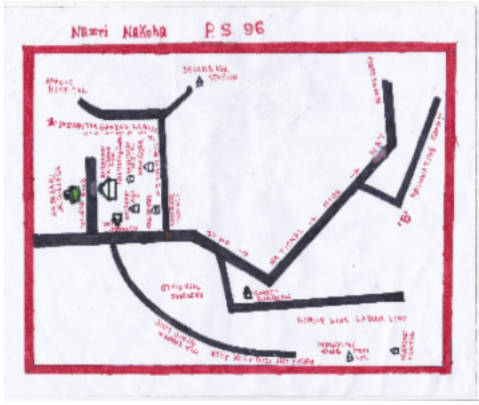

Nazri Naksha