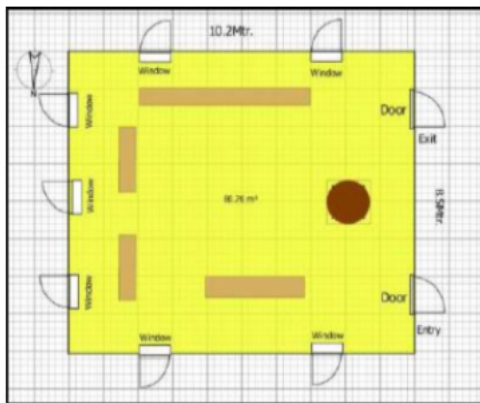

নিৰ্বাচক পঞ্জীয়ন বিষয়াৰ স্বাক্ষৰ

Nazri Naksha

Google Map View

Polling Station Building Front View

ভোটগ্ৰহন কেন্দ্ৰৰ সন্মুখৰ দৃশ্য

Cad View

Key MAP View

1 নাম : সাবিত্ৰী ঠাকুৰ স্বামীৰ নাম : পুত্ৰ ঠাকুৰ ঘৰ নং : ১ বয়স : 62 লিঙ্গ : মহিলা	GPK7834573 ফটো উপলব্ধ	2 নাম : বাজু বাজগড় পিতাৰ নাম : চুতুবাবু বাজগড় ঘৰ নং : ১ বয়স : 45 লিঙ্গ : পুৰুষ	GPK7834620 ফটো উপলব্ধ	3 নাম : বাজেন বাজগড় পিতাৰ নাম : চুতুবাবু বাজগড় ঘৰ নং : ১ বয়স : 39 লিঙ্গ : পুৰুষ	GPK7834631 ফটো উপলব্ধ
4 নাম : চাজেন বাজগড় পিতাৰ নাম : চুতুবাবু বাজগড় ঘৰ নং : ০২ বয়স : 39 লিঙ্গ : পুৰুষ	GPK0229294 ফটো উপলব্ধ	5 নাম : মাইজান গড় স্বামীৰ নাম : চাজেন বাজগড় ঘৰ নং : ০২ বয়স : 38 লিঙ্গ : মহিলা	GPK0229203 ফটো উপলব্ধ	6 নাম : মাজনী বাজগড় স্বামীৰ নাম : বাজু বাজগড় ঘৰ নং : ০২ বয়স : 36 লিঙ্গ : মহিলা	GPK0431502 ফটো উপলব্ধ
7 নাম : শংকৰ বাজগড় পিতাৰ নাম : মহেশ বাজগড় ঘৰ নং : ৩ বয়স : 60 লিঙ্গ : পুৰুষ	GPK7834642 ফটো উপলব্ধ	8 নাম : মিনা বাজগড় স্বামীৰ নাম : শংকৰ বাজগড় ঘৰ নং : ৩ বয়স : 55 লিঙ্গ : মহিলা	GPK7834653 ফটো উপলব্ধ	9 নাম : লুলু বাজগড় পিতাৰ নাম : শংকৰ বাজগড় ঘৰ নং : ৩ বয়স : 29 লিঙ্গ : পুৰুষ	GPK0421099 ফটো উপলব্ধ
10 নাম : দিনেশ বাজগড় পিতাৰ নাম : শংকৰ বাজগড় ঘৰ নং : ০৩ বয়স : 27 লিঙ্গ : পুৰুষ	GPK0428201 ফটো উপলব্ধ	11 নাম : মংলা বাজগড় পিতাৰ নাম : মহেশ বাজগড় ঘৰ নং : ৪ বয়স : 57 লিঙ্গ : পুৰুষ	GPK7834686 ফটো উপলব্ধ	12 নাম : চুনী বাজগড় স্বামীৰ নাম : অশোক বাজগড় ঘৰ নং : ৪ বয়স : 38 লিঙ্গ : মহিলা	GPK7840815 ফটো উপলব্ধ
13 নাম : মঃ লতিফ আলি পিতাৰ নাম : বহিম আলি ঘৰ নং : ৭ বয়স : 65 লিঙ্গ : পুৰুষ	GPK7834733 ফটো উপলব্ধ	14 নাম : মামনি বেগম স্বামীৰ নাম : মঃ লতিফ আলি ঘৰ নং : ৭ বয়স : 53 লিঙ্গ : মহিলা	GPK7834744 ফটো উপলব্ধ	15 নাম : মেহবুব আলি পিতাৰ নাম : লতিফ আলি ঘৰ নং : ৭ বয়স : 34 লিঙ্গ : পুৰুষ	GPK1323553 ফটো উপলব্ধ
E 16 নাম : ভনী তাঁতী স্বামীৰ নাম : দুলা তাঁতী ঘৰ নং : ৮ বয়স : 60 লিঙ্গ : মহিলা	GPK7834766 ফটো উপলব্ধ	17 নাম : চম্বৰী তাঁতী স্বামীৰ নাম : আহুদ তাঁতী ঘৰ নং : ০৪ বয়স : 25 লিঙ্গ : মহিলা	QGR0020115 ফটো উপলব্ধ	18 নাম : লক্ষীমণি তাঁতী স্বামীৰ নাম : বামদাস তাঁতী ঘৰ নং : ৯ বয়স : 80 লিঙ্গ : মহিলা	GPK7834788 ফটো উপলব্ধ
19 নাম : বিজয় তাঁতী পিতাৰ নাম : বামদাস তাঁতী ঘৰ নং : ৯ বয়স : 57 লিঙ্গ : পুৰুষ	GPK7834799 ফটো উপলব্ধ	20 নাম : প্রচু তাঁতী পিতাৰ নাম : যদু তাঁতী ঘৰ নং : ১০ বয়স : 75 লিঙ্গ : পুৰুষ	GPK7834802 ফটো উপলব্ধ	21 নাম : দেবৰী তাঁতী স্বামীৰ নাম : প্রচু তাঁতী ঘৰ নং : ১০ বয়স : 65 লিঙ্গ : মহিলা	GPK7834813 ফটো উপলব্ধ
22 নাম : বজ্জিত তাঁতী পিতাৰ নাম : প্রচু তাঁতী ঘৰ নং : ১০ বয়স : 40 লিঙ্গ : পুৰুষ	GPK7834824 ফটো উপলব্ধ	23 নাম : বসী তাঁতী স্বামীৰ নাম : বজ্জিত তাঁতী ঘৰ নং : ১০ বয়স : 36 লিঙ্গ : মহিলা	GPK7840520 ফটো উপলব্ধ	24 নাম : অঞ্জিত তাঁতী পিতাৰ নাম : প্রচু তাঁতী ঘৰ নং : ১০ বয়স : 34 লিঙ্গ : পুৰুষ	GPK0483198 ফটো উপলব্ধ
25 নাম : কঠ তাঁতী পিতাৰ নাম : মধু তাঁতী ঘৰ নং : ১১ বয়স : 75 লিঙ্গ : পুৰুষ	GPK7834835 ফটো উপলব্ধ	26 নাম : পুত্ৰ তাঁতী স্বামীৰ নাম : কঠ তাঁতী ঘৰ নং : ১১ বয়স : 70 লিঙ্গ : মহিলা	GPK7834846 ফটো উপলব্ধ	27 নাম : সংগীতা তাঁতী স্বামীৰ নাম : অনিল তাঁতী ঘৰ নং : ১১ বয়স : 42 লিঙ্গ : মহিলা	GPK7834868 ফটো উপলব্ধ
28 নাম : মহাবীৰ তাঁতী মাতৃৰ নাম : সংগীতা তাঁতী ঘৰ নং : ১১ বয়স : 22 লিঙ্গ : পুৰুষ	QGR0054809 ফটো উপলব্ধ	29 নাম : বাজেশ তাঁতী পিতাৰ নাম : বলী তাঁতী ঘৰ নং : ১৩ বয়স : 56 লিঙ্গ : পুৰুষ	GPK7834915 ফটো উপলব্ধ	30 নাম : কৰন তাঁতী পিতাৰ নাম : বাবলু তাঁতী ঘৰ নং : 13 বয়স : 32 লিঙ্গ : পুৰুষ	QGR0009373 ফটো উপলব্ধ