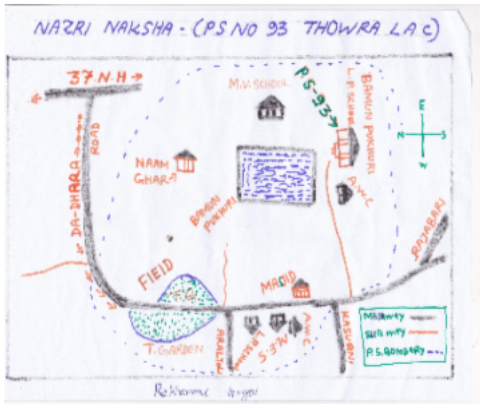

Nazri Naksha