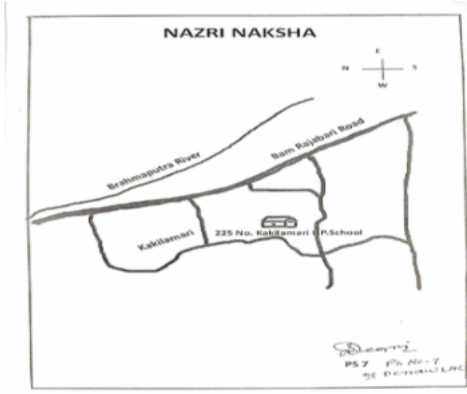

Nazri Naksha