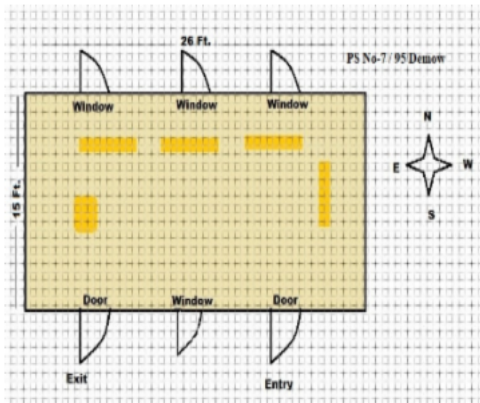

নিৰ্বাচক পঞ্জীয়ন বিষয়াৰ স্বাক্ষৰ

Nazri Naksha

Google Map View

Polling Station Building Front View

ভোটগ্ৰহন কেন্দ্ৰৰ সন্মুখৰ দৃশ্য

Cad View

Key MAP View

1 নাম : পদ্মা দেউৰী স্বামীৰ নাম: খুলকুমাৰ দেউৰী ঘৰ নং : ৩৪ বয়স : 95 লিঙ্গ : মহিলা	GPK5236248 ফটো উপলব্ধ	2 নাম : সোনতৰা দেউৰী স্বামীৰ নাম: জ্যোতিৰঞ্জন দেউৰী ঘৰ নং : ৩৪ বয়স : 56 লিঙ্গ : মহিলা	GPK0002341 ফটো উপলব্ধ	3 নাম : জ্যোতিৰঞ্জন দেউৰী পিতাৰ নাম: খুলকুমাৰ দেউৰী ঘৰ নং : ৩৪ বয়স : 56 লিঙ্গ : পুৰুষ	GPK0002340 ফটো উপলব্ধ
4 নাম : হেমন্ত দেউৰী পিতাৰ নাম: জ্যোতিৰঞ্জন দেউৰী ঘৰ নং : ৩৪ বয়স : 34 লিঙ্গ : পুৰুষ	GPK0002342 ফটো উপলব্ধ	5 নাম : জেৰিফা দেউৰী স্বামীৰ নাম: হেমন্ত দেউৰী ঘৰ নং : 34 বয়স : 22 লিঙ্গ : মহিলা	GPK0442665 ফটো উপলব্ধ	6 নাম : প্ৰহ্লাদ দেউৰী পিতাৰ নাম: দৌপেশ্বৰ দেউৰী ঘৰ নং : ৩৫ বয়স : 80 লিঙ্গ : পুৰুষ	GPK0002343 ফটো উপলব্ধ
7 নাম : দোবা দেউৰী স্বামীৰ নাম: প্ৰহ্লাদ দেউৰী ঘৰ নং : ৩৫ বয়স : 75 লিঙ্গ : মহিলা	GPK0002344 ফটো উপলব্ধ	8 নাম : তৰুণ দেউৰী পিতাৰ নাম: প্ৰহ্লাদ দেউৰী ঘৰ নং : ৩৫ বয়স : 60 লিঙ্গ : পুৰুষ	GPK0002345 ফটো উপলব্ধ	9 নাম : উপাধৰ দেউৰী পিতাৰ নাম: প্ৰহ্লাদ দেউৰী ঘৰ নং : ৩৫ বয়স : 58 লিঙ্গ : পুৰুষ	GPK0002346 ফটো উপলব্ধ
10 নাম : প্ৰিয় দেউৰী স্বামীৰ নাম: তৰুণ দেউৰী ঘৰ নং : ৩৫ বয়স : 56 লিঙ্গ : মহিলা	GPK0002347 ফটো উপলব্ধ	11 নাম : দেৱেশ্বৰী দেউৰী স্বামীৰ নাম: উপাধৰ দেউৰী ঘৰ নং : ৩৫ বয়স : 36 লিঙ্গ : মহিলা	GPK0002349 ফটো উপলব্ধ	12 নাম : বুদ্ধ সিং দেউৰী পিতাৰ নাম: তৰুণ দেউৰী ঘৰ নং : ৩৫ বয়স : 26 লিঙ্গ : পুৰুষ	GPK0105650 ফটো উপলব্ধ
13 নাম : সিমাস্ত দেউৰী পিতাৰ নাম: তৰুণ দেউৰী ঘৰ নং : 35 বয়স : 23 লিঙ্গ : পুৰুষ	GPK0446245 ফটো উপলব্ধ	14 নাম : শৈলেন দেউৰী পিতাৰ নাম: শ্যাম দেউৰী ঘৰ নং : ৩৬ বয়স : 53 লিঙ্গ : পুৰুষ	GPK5236384 ফটো উপলব্ধ	15 নাম : জীবনাথ দেউৰী পিতাৰ নাম: শ্যাম দেউৰী ঘৰ নং : ৩৬ বয়স : 40 লিঙ্গ : পুৰুষ	GPK0002351 ফটো উপলব্ধ
16 নাম : লীলাৱতী দেউৰী স্বামীৰ নাম: শৈলেন দেউৰী ঘৰ নং : ৩৬ বয়স : 39 লিঙ্গ : মহিলা	GPK0002352 ফটো উপলব্ধ	17 নাম : কনকলতা দেউৰী স্বামীৰ নাম: গনক দেউৰী ঘৰ নং : ৩৭ বয়স : 60 লিঙ্গ : মহিলা	GPK0002353 ফটো উপলব্ধ	18 নাম : ধনঞ্জয় দেউৰী মাতৃৰ নাম: কনকলতা দেউৰী ঘৰ নং : ৩৭ বয়স : 55 লিঙ্গ : পুৰুষ	GPK0002354 ফটো উপলব্ধ
19 নাম : মোহিনী দেউৰী স্বামীৰ নাম: ধনঞ্জয় দেউৰী ঘৰ নং : ৩৭ বয়স : 50 লিঙ্গ : মহিলা	GPK0002355 ফটো উপলব্ধ	20 নাম : সদানন্দ দেউৰী মাতৃৰ নাম: কনকলতা দেউৰী ঘৰ নং : ৩৭ বয়স : 45 লিঙ্গ : পুৰুষ	GPK0002356 ফটো উপলব্ধ	21 নাম : ৰাধিকা দেউৰী স্বামীৰ নাম: সদানন্দ দেউৰী ঘৰ নং : 37 বয়স : 41 লিঙ্গ : মহিলা	GPK0446609 ফটো উপলব্ধ
22 নাম : ফনি দেউৰী মাতৃৰ নাম: কনকলতা দেউৰী ঘৰ নং : ৩৭ বয়স : 34 লিঙ্গ : পুৰুষ	GPK0346767 ফটো উপলব্ধ	23 নাম : সীমানঞ্জল দেউৰী পিতাৰ নাম: ধনঞ্জয় দেউৰী ঘৰ নং : ৩৭ বয়স : 23 লিঙ্গ : পুৰুষ	GPK0472910 ফটো উপলব্ধ	24 নাম : লীলাধৰ দেউৰী পিতাৰ নাম: গজেন দেউৰী ঘৰ নং : ৩৮ বয়স : 60 লিঙ্গ : পুৰুষ	GPK0002357 ফটো উপলব্ধ
25 নাম : চেনেহী দেউৰী স্বামীৰ নাম: লীলাধৰ দেউৰী ঘৰ নং : ৩৮ বয়স : 55 লিঙ্গ : মহিলা	GPK0002358 ফটো উপলব্ধ	R 26 নাম : মইনা দেউৰী পিতাৰ নাম: লীলাধৰ দেউৰী ঘৰ নং : ৩৮ বয়স : 38 লিঙ্গ : পুৰুষ	GPK5236544 ফটো উপলব্ধ	27 নাম : বলৰাম দেউৰী পিতাৰ নাম: পদুৰাম দেউৰী ঘৰ নং : ৩৯ বয়স : 70 লিঙ্গ : পুৰুষ	GPK0002359 ফটো উপলব্ধ
28 নাম : বনীতা দেউৰী স্বামীৰ নাম: নন্দেশ্বৰ দেউৰী ঘৰ নং : ৩৯ বয়স : 52 লিঙ্গ : মহিলা	GPK0347674 ফটো উপলব্ধ	29 নাম : নন্দেশ্বৰ দেউৰী পিতাৰ নাম: বলৰাম দেউৰী ঘৰ নং : ৩৯ বয়স : 51 লিঙ্গ : পুৰুষ	GPK0346809 ফটো উপলব্ধ	30 নাম : বদন দেউৰী পিতাৰ নাম: বলবান দেউৰী ঘৰ নং : ৩৯ বয়স : 50 লিঙ্গ : পুৰুষ	GPK0002362 ফটো উপলব্ধ