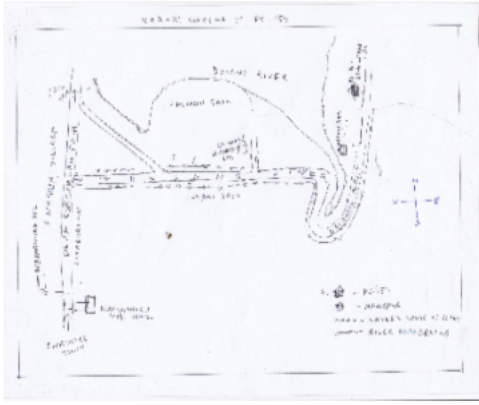

Nazri Naksha