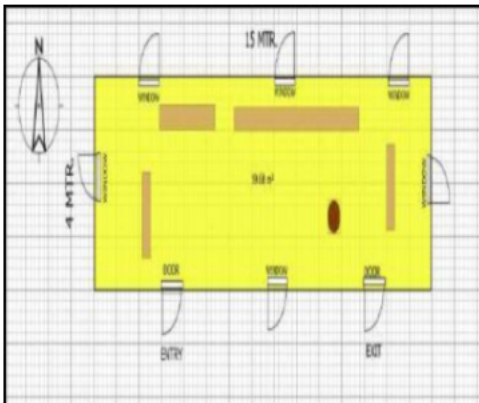

নিৰ্বাচক পঞ্জীয়ন বিষয়াৰ স্বাক্ষৰ

Nazri Naksha

Google Map View

Polling Station Building Front View

ভোটগ্ৰহন কেন্দ্ৰৰ সন্মুখৰ দৃশ্য

Cad View

Key MAP View

1 নাম : বৃধেশ্বৰী দাস স্বামীৰ নাম: মণিৰাম দাস ঘৰ নং : ১ বয়স : 61 লিঙ্গ : মহিলা	DQT0152611 ফটো উপলব্ধ	2 নাম : মীনা দাস স্বামীৰ নাম: হিৰানাথ দাস ঘৰ নং : ১ বয়স : 57 লিঙ্গ : মহিলা	DQT1344623 ফটো উপলব্ধ	3 নাম : ৰমেন দাস পিতাৰ নাম: মণিৰাম দাস ঘৰ নং : ১ বয়স : 42 লিঙ্গ : পুৰুষ	DQT1344598 ফটো উপলব্ধ
4 নাম : সুমন্ত পেণ্ডু মাতৃৰ নাম: পৰাগ পেণ্ডু ঘৰ নং : ০১ বয়স : 36 লিঙ্গ : পুৰুষ	DQT0078717 ফটো উপলব্ধ	5 নাম : দেবেন পেণ্ডু মাতৃৰ নাম: পৰাগ পেণ্ডু ঘৰ নং : ০১ বয়স : 35 লিঙ্গ : পুৰুষ	DQT0078725 ফটো উপলব্ধ	6 নাম : অনামিকা কাকতি দাস স্বামীৰ নাম: ৰমেন দাস ঘৰ নং : ১ বয়স : 35 লিঙ্গ : মহিলা	DQT0257626 ফটো উপলব্ধ
7 নাম : উমা দাস পিতাৰ নাম: মণিৰাম দাস ঘৰ নং : ১ বয়স : 30 লিঙ্গ : মহিলা	DQT0000265 ফটো উপলব্ধ	8 নাম : ভনী মিলি পেণ্ডু স্বামীৰ নাম: দেবেন পেণ্ডু ঘৰ নং : ১ বয়স : 27 লিঙ্গ : মহিলা	DQT0230623 ফটো উপলব্ধ	9 নাম : দীপালী দাস স্বামীৰ নাম: অৰুন কুমাৰ দাস ঘৰ নং : ২ বয়স : 62 লিঙ্গ : মহিলা	DQT1344645 ফটো উপলব্ধ
10 নাম : জ্যোতি দাস পিতাৰ নাম: দিপালী দাস ঘৰ নং : ২ বয়স : 36 লিঙ্গ : মহিলা	DQT0097618 ফটো উপলব্ধ	11 নাম : লক্ষ্ম্যজ্যোতি দাস পিতাৰ নাম: অৰুণ দাস ঘৰ নং : ২ বয়স : 34 লিঙ্গ : পুৰুষ	DQT1356441 ফটো উপলব্ধ	12 নাম : বকুলী দাস স্বামীৰ নাম: বগাধৰ দাস ঘৰ নং : ৩ বয়স : 52 লিঙ্গ : মহিলা	DQT1344678 ফটো উপলব্ধ
13 নাম : জগত নাথ দাস পিতাৰ নাম: বগাধৰ দাস ঘৰ নং : ৩ বয়স : 42 লিঙ্গ : পুৰুষ	DQT1344689 ফটো উপলব্ধ	14 নাম : তনুমণি দাস পিতাৰ নাম: ৰামনাথ দাস ঘৰ নং : ৩ বয়স : 37 লিঙ্গ : মহিলা	DQT0107979 ফটো উপলব্ধ	15 নাম : কাৰবি দাস পিতাৰ নাম: ৰামনাথ দাস ঘৰ নং : ৩ বয়স : 37 লিঙ্গ : মহিলা	DQT0107987 ফটো উপলব্ধ
16 নাম : পিংকি দাস স্বামীৰ নাম: জগনাথ দাস ঘৰ নং : ৩ বয়স : 36 লিঙ্গ : মহিলা	DQT0336347 ফটো উপলব্ধ	17 নাম : যদুমণি দাস পিতাৰ নাম: ৰাম নাথ দাস ঘৰ নং : ৩ বয়স : 34 লিঙ্গ : পুৰুষ	DQT0108027 ফটো উপলব্ধ	18 নাম : চুম্পি দাস স্বামীৰ নাম: যদুমণি দাস ঘৰ নং : ৩ বয়স : 29 লিঙ্গ : মহিলা	DQT0377317 ফটো উপলব্ধ
19 নাম : যুগদা হাজৰীকা স্বামীৰ নাম: মনডাল হাজৰীকা ঘৰ নং : 8 বয়স : 58 লিঙ্গ : মহিলা	DQT1344714 ফটো উপলব্ধ	20 নাম : ফটিক হাজৰীকা পিতাৰ নাম: মনডাল হাজৰীকা ঘৰ নং : 8 বয়স : 45 লিঙ্গ : পুৰুষ	DQT1344725 ফটো উপলব্ধ	21 নাম : লীলাকান্ত হাজৰীকা পিতাৰ নাম: মনডাল হাজৰীকা ঘৰ নং : 8 বয়স : 43 লিঙ্গ : পুৰুষ	DQT1344736 ফটো উপলব্ধ
22 নাম : ৰঞ্জমণি হাজৰীকা পিতাৰ নাম: মনডাল হাজৰীকা ঘৰ নং : 8 বয়স : 37 লিঙ্গ : মহিলা	DQT0227975 ফটো উপলব্ধ	23 নাম : ববিতা হাজৰীকা স্বামীৰ নাম: লীলাকান্ত হাজৰীকা ঘৰ নং : 8 বয়স : 33 লিঙ্গ : মহিলা	DQT0179721 ফটো উপলব্ধ	24 নাম : তীৰ্থ হাজৰীকা পিতাৰ নাম: মনডাল হাজৰীকা ঘৰ নং : 8 বয়স : 32 লিঙ্গ : পুৰুষ	DQT0228098 ফটো উপলব্ধ
25 নাম : ভাইটী হাজৰীকা পিতাৰ নাম: সৰুবুৰাই হাজৰীকা ঘৰ নং : ৫ বয়স : 52 লিঙ্গ : পুৰুষ	DQT1344769 ফটো উপলব্ধ	26 নাম : ৰিণা হাজৰীকা স্বামীৰ নাম: মণিকান্ত হাজৰীকা ঘৰ নং : ৫ বয়স : 52 লিঙ্গ : মহিলা	DQT0158246 ফটো উপলব্ধ	27 নাম : মণিকান্ত হাজৰীকা পিতাৰ নাম: সৰুবুৰাই হাজৰীকা ঘৰ নং : ৫ বয়স : 50 লিঙ্গ : পুৰুষ	DQT0158295 ফটো উপলব্ধ
28 নাম : কুচ হাজৰীকা স্বামীৰ নাম: ভাইটী হাজৰীকা ঘৰ নং : ৫ বয়স : 50 লিঙ্গ : মহিলা	DQT1344770 ফটো উপলব্ধ	R 29 নাম : ডালিম হাজৰীকা পিতাৰ নাম: মনডাল হাজৰীকা ঘৰ নং : ৫ বয়স : 40 লিঙ্গ : পুৰুষ	DQT1344747 ফটো উপলব্ধ	30 নাম : হেমন্ত হাজৰীকা পিতাৰ নাম: মণিকান্ত হাজৰীকা ঘৰ নং : ৫ বয়স : 34 লিঙ্গ : পুৰুষ	DQT0158378 ফটো উপলব্ধ