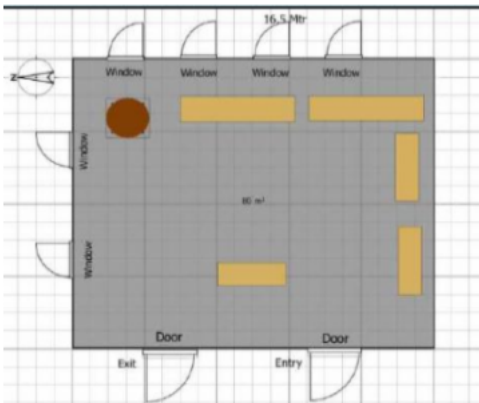

নিৰ্বাচক পঞ্জীয়ন বিষয়াৰ স্বাক্ষৰ

Nazri Naksha

Google Map View

Polling Station Building Front View

ভোটগ্ৰহন কেন্দ্ৰৰ সন্মুখৰ দৃশ্য

Cad View

Key MAP View

1 নাম : কঙ্কন কান্তি বড়া পিতাৰ নাম: খগেন বড়া ঘৰ নং : ২৩৭ বয়স : 37 লিঙ্গ : পুৰুষ	CXH8334563 ফটো উপলব্ধ	2 নাম : নবৰত সন্দিকৈ পিতাৰ নাম: কুলচন্দ্ৰ সন্দিকৈ ঘৰ নং : ২৬১ বয়স : 55 লিঙ্গ : পুৰুষ	CXH8334585 ফটো উপলব্ধ	3 নাম : ৰাজমনি সন্দিকৈ পিতাৰ নাম: কুলচন্দ্ৰ সন্দিকৈ ঘৰ নং : ২৬১ বয়স : 52 লিঙ্গ : পুৰুষ	CXH8334609 ফটো উপলব্ধ
4 নাম : পিথিকৈ সন্দিকৈ স্বামীৰ নাম: ৰাজমনি সন্দিকৈ ঘৰ নং : ২৬১ বয়স : 45 লিঙ্গ : মহিলা	CXH8334621 ফটো উপলব্ধ	5 নাম : বেবি সন্দিকৈ স্বামীৰ নাম: নবৰত সন্দিকৈ ঘৰ নং : ২৬১ বয়স : 32 লিঙ্গ : মহিলা	CXH0134312 ফটো উপলব্ধ	6 নাম : ৰাজকমল সন্দিকৈ পিতাৰ নাম: ৰাজমণি সন্দিকৈ ঘৰ নং : ২৬১ বয়স : 25 লিঙ্গ : পুৰুষ	CXH0200675 ফটো উপলব্ধ
7 নাম : আনোৱাৰ হুছেইন পিতাৰ নাম: লালমহাদিন হুছেইন ঘৰ নং : ২৬২ বয়স : 70 লিঙ্গ : পুৰুষ	CXH8334632 ফটো উপলব্ধ	8 নাম : বাবীআৰা বেগম স্বামীৰ নাম: আনোৱাৰ হুছেইন ঘৰ নং : ২৬২ বয়স : 60 লিঙ্গ : মহিলা	CXH8334654 ফটো উপলব্ধ	E 9 নাম : ছামছুল হুছেইন পিতাৰ নাম: লাল মহাদিন হুছেইন ঘৰ নং : ২৬২ বয়স : 58 লিঙ্গ : পুৰুষ	CXH8334643 ফটো উপলব্ধ
10 নাম : ছালেহা বেগম স্বামীৰ নাম: ছামছুল হুছেইন ঘৰ নং : ২৬২ বয়স : 48 লিঙ্গ : মহিলা	CXH8334665 ফটো উপলব্ধ	11 নাম : ম. আফজল হুছেইন পিতাৰ নাম: ম.আনোৱাৰ হুছেইন ঘৰ নং : ২৬২ বয়স : 39 লিঙ্গ : পুৰুষ	CXH8334676 ফটো উপলব্ধ	12 নাম : আফতাৰ হুছেইন পিতাৰ নাম: ম.আনোৱাৰ হুছেইন ঘৰ নং : ২৬২ বয়স : 38 লিঙ্গ : পুৰুষ	CXH8334687 ফটো উপলব্ধ
13 নাম : চফিকুৰ হুছেইন পিতাৰ নাম: ছামছুল হুছেইন ঘৰ নং : 262 বয়স : 26 লিঙ্গ : পুৰুষ	OAN0063396 ফটো উপলব্ধ	14 নাম : তমন্না বেগম স্বামীৰ নাম: আফজল হুছেইন ঘৰ নং : ২৬২ বয়স : 24 লিঙ্গ : মহিলা	CXH0385161 ফটো উপলব্ধ	15 নাম : আজিম হুছেইন পিতাৰ নাম: আবুল হুছেইন ঘৰ নং : ২৬৩ বয়স : 32 লিঙ্গ : পুৰুষ	CXH1527657 ফটো উপলব্ধ
16 নাম : আবুল হুছেইন পিতাৰ নাম: নুৰমহম্মদ ঘৰ নং : ২৬৩খ বয়স : 60 লিঙ্গ : পুৰুষ	CXH8334734 ফটো উপলব্ধ	17 নাম : এলিজা বেগম স্বামীৰ নাম: নাজিমুদ্দিন আহমেদ ঘৰ নং : ২৬৩ক বয়স : 59 লিঙ্গ : মহিলা	CXH8334701 ফটো উপলব্ধ	18 নাম : বিনা বেগম স্বামীৰ নাম: আবুল হুছেইন ঘৰ নং : ২৬৩খ বয়স : 55 লিঙ্গ : মহিলা	CXH8334745 ফটো উপলব্ধ
19 নাম : ম.আজিজুদ্দিন আহমদ পিতাৰ নাম: ম.নাজিমুদ্দিন আহমদ ঘৰ নং : ২৬৩ক বয়স : 40 লিঙ্গ : পুৰুষ	CXH8334712 ফটো উপলব্ধ	S 20 নাম : চালেহা বেগম মাতৃৰ নাম: এলিজা বেগম ঘৰ নং : ২৬৩ক বয়স : 34 লিঙ্গ : মহিলা	CXH8340418 ফটো উপলব্ধ	21 নাম : সোনবাবা আলি পিতাৰ নাম: নুৰমহম্মদ হুছেইন ঘৰ নং : ২৬৪ বয়স : 62 লিঙ্গ : পুৰুষ	CXH8334756 ফটো উপলব্ধ
22 নাম : মুহিবুদ্দিন হুছেইন পিতাৰ নাম: নুৰমহম্মদ হুছেইন ঘৰ নং : ২৬৪ বয়স : 60 লিঙ্গ : পুৰুষ	CXH8334767 ফটো উপলব্ধ	23 নাম : ফটিমা বেগম স্বামীৰ নাম: সোনাবাবা হুছেইন ঘৰ নং : ২৬৪ বয়স : 52 লিঙ্গ : মহিলা	CXH8334789 ফটো উপলব্ধ	24 নাম : জাকিৰ হুছেইন পিতাৰ নাম: নুৰমহম্মদ হুছেইন ঘৰ নং : ২৬৪ বয়স : 50 লিঙ্গ : পুৰুষ	CXH8334778 ফটো উপলব্ধ
25 নাম : চালমা বেগম স্বামীৰ নাম: মুহিবুদ্দিন হুছেইন ঘৰ নং : ২৬৪ বয়স : 45 লিঙ্গ : মহিলা	CXH0034637 ফটো উপলব্ধ	26 নাম : আবিদা বেগম স্বামীৰ নাম: জাকিৰ হুছেইন ঘৰ নং : ২৬৪ বয়স : 37 লিঙ্গ : মহিলা	CXH8334790 ফটো উপলব্ধ	27 নাম : মাচুমা বেগম পিতাৰ নাম: সোনাবাবা হুছেইন ঘৰ নং : ২৬৪ বয়স : 29 লিঙ্গ : মহিলা	CXH0034736 ফটো উপলব্ধ
28 নাম : ইয়াজুল হুছেইন পিতাৰ নাম: সোনবাবা আলি ঘৰ নং : ২৬৪ বয়স : 28 লিঙ্গ : পুৰুষ	CXH0034769 ফটো উপলব্ধ	29 নাম : মুহিবুৰ ৰহমান পিতাৰ নাম: ম:আটাউৰ ৰহমান ঘৰ নং : ২৬৫ বয়স : 55 লিঙ্গ : পুৰুষ	CXH8334814 ফটো উপলব্ধ	30 নাম : ম:মবিদুল ইছলাম পিতাৰ নাম: আটাউৰ ৰহমান ঘৰ নং : ২৬৫ বয়স : 50 লিঙ্গ : পুৰুষ	CXH8334825 ফটো উপলব্ধ