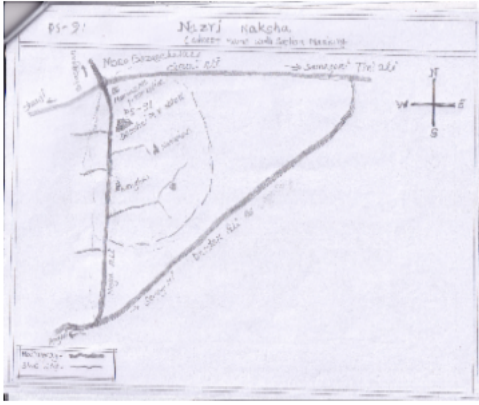

Nazri Naksha