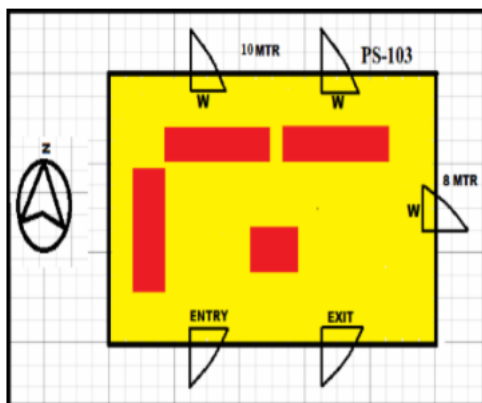

নিৰ্বাচক পঞ্জীয়ন বিষয়াৰ স্বাক্ষৰ

Nazri Naksha

Google Map View

Polling Station Building Front View

ভোটগ্ৰন্থন কেন্দ্ৰৰ সন্মুখৰ দৃশ্য

Cad View

Key MAP View

1 নাম : লনা চেতিয়া দুৱৰা স্বামীৰ নাম: কৌস্তভ দুৱৰা ঘৰ নং : 20 বয়স : 29 লিঙ্গ : মহিলা	OAN0074054 ফটো উপলব্ধ	2 নাম : জেচমিন বেগম মাতৃৰ নাম: জোসনাৰা বেগম ঘৰ নং : 100 বয়স : 22 লিঙ্গ : মহিলা	OAN0065789 ফটো উপলব্ধ	S 3 নাম : অনৰাগ দত্ত পিতাৰ নাম: সঞ্জীৱ জ্যোতি দত্ত ঘৰ নং : 106 বয়স : 22 লিঙ্গ : পুৰুষ	CXH9284936 ফটো উপলব্ধ
4 নাম : পাপালি দত্ত স্বামীৰ নাম: কুশানু ফুকন ঘৰ নং : 115 বয়স : 35 লিঙ্গ : মহিলা	CXH0420802 ফটো উপলব্ধ	5 নাম : অংকিতা গগৈ পিতাৰ নাম: ধৰ্মৰঞ্জন গগৈ ঘৰ নং : 125 বয়স : 19 লিঙ্গ : মহিলা	OAN0119305 ফটো উপলব্ধ	6 নাম : জুলেখা বেগম স্বামীৰ নাম: বাবাটি আলি ঘৰ নং : 150 বয়স : 70 লিঙ্গ : মহিলা	CXH5434560 ফটো উপলব্ধ
7 নাম : আচাদ আলি পিতাৰ নাম: বাবাটি আলি ঘৰ নং : 150 বয়স : 50 লিঙ্গ : পুৰুষ	CXH5434571 ফটো উপলব্ধ	8 নাম : আহাদ আলি পিতাৰ নাম: বাবাটি আলি ঘৰ নং : 150 বয়স : 48 লিঙ্গ : পুৰুষ	CXH5434593 ফটো উপলব্ধ	9 নাম : বেজবিন বেগম স্বামীৰ নাম: চামাদ আলি ঘৰ নং : 150 বয়স : 41 লিঙ্গ : মহিলা	CXH0206854 ফটো উপলব্ধ
10 নাম : মাম বেগম স্বামীৰ নাম: আহাদ আলি ঘৰ নং : 150 বয়স : 40 লিঙ্গ : মহিলা	CXH5434606 ফটো উপলব্ধ	11 নাম : চামাদ আলি পিতাৰ নাম: বাবাটি আলি ঘৰ নং : 150 বয়স : 40 লিঙ্গ : পুৰুষ	CXH5434617 ফটো উপলব্ধ	12 নাম : গুলেনা বেগম স্বামীৰ নাম: আচাদ আলি ঘৰ নং : 150 বয়স : 40 লিঙ্গ : মহিলা	CXH5434582 ফটো উপলব্ধ
13 নাম : হায়দ আলি পিতাৰ নাম: বাবাটি আলি ঘৰ নং : 150 বয়স : 38 লিঙ্গ : পুৰুষ	CXH5434628 ফটো উপলব্ধ	14 নাম : আচিক আলি পিতাৰ নাম: আচাদ আলি ঘৰ নং : 150 বয়স : 22 লিঙ্গ : পুৰুষ	CXH9268889 ফটো উপলব্ধ	15 নাম : ৱাহিদ আহমেদ পিতাৰ নাম: এহেদ আলি ঘৰ নং : 150 বয়স : 20 লিঙ্গ : পুৰুষ	OAN0037598 ফটো উপলব্ধ
16 নাম : হাইদৰ আলি পিতাৰ নাম: ধনবাবা আলি ঘৰ নং : 151 বয়স : 64 লিঙ্গ : পুৰুষ	CXH5434640 ফটো উপলব্ধ	17 নাম : চাফিয়া বেগম স্বামীৰ নাম: হাইদৰ আলি ঘৰ নং : 151 বয়স : 55 লিঙ্গ : মহিলা	CXH5434651 ফটো উপলব্ধ	18 নাম : হুচেইন আহমেদ পিতাৰ নাম: ধনবাবা আলি ঘৰ নং : 151 বয়স : 50 লিঙ্গ : পুৰুষ	CXH5434673 ফটো উপলব্ধ
19 নাম : ৰমিজা বেগম স্বামীৰ নাম: মঃ হুচেইন আহমেদ ঘৰ নং : 151 বয়স : 40 লিঙ্গ : মহিলা	CXH5434684 ফটো উপলব্ধ	20 নাম : মুহিবুদ্দিন আহমেদ পিতাৰ নাম: ফুলবাবা আলি ঘৰ নং : 152 বয়স : 62 লিঙ্গ : পুৰুষ	CXH5434719 ফটো উপলব্ধ	21 নাম : মণিবুদ্দিন আহমেদ পিতাৰ নাম: ফুলবাবা আলি ঘৰ নং : 152 বয়স : 56 লিঙ্গ : পুৰুষ	CXH5434731 ফটো উপলব্ধ
22 নাম : মুজিবুদ্দিন আহমেদ পিতাৰ নাম: ফুলবাবা আলি ঘৰ নং : 152 বয়স : 50 লিঙ্গ : পুৰুষ	CXH5434753 ফটো উপলব্ধ	23 নাম : নাচিমা আহমেদ স্বামীৰ নাম: মুহিবুদ্দিন আহমেদ ঘৰ নং : 152 বয়স : 50 লিঙ্গ : মহিলা	CXH5434720 ফটো উপলব্ধ	24 নাম : ৰুণ বেগম স্বামীৰ নাম: মনিবুদ্দিন আহমেদ ঘৰ নং : 152 বয়স : 45 লিঙ্গ : মহিলা	CXH5434742 ফটো উপলব্ধ
25 নাম : হামিদা বেগম স্বামীৰ নাম: মঃমুজিবত্ব দিন আহমেদ ঘৰ নং : 152 বয়স : 38 লিঙ্গ : মহিলা	CXH5434775 ফটো উপলব্ধ	26 নাম : চামিম আহমেদ পিতাৰ নাম: মণিবুদ্দিন আহমেদ ঘৰ নং : 152 বয়স : 22 লিঙ্গ : মহিলা	CXH9269523 ফটো উপলব্ধ	27 নাম : আজদ আলি পিতাৰ নাম: তৈয়ব আলি ঘৰ নং : 153 বয়স : 65 লিঙ্গ : পুৰুষ	CXH5434786 ফটো উপলব্ধ
28 নাম : আৰিফা বেগম স্বামীৰ নাম: আজাদ আলি ঘৰ নং : 153 বয়স : 55 লিঙ্গ : মহিলা	CXH5434797 ফটো উপলব্ধ	29 নাম : মুছলিমা বেগম পিতাৰ নাম: আজাদ আলি ঘৰ নং : 153 বয়স : 32 লিঙ্গ : মহিলা	CXH5434811 ফটো উপলব্ধ	30 নাম : আৰফিন নাছৰিন পিতাৰ নাম: আজাদ আলি ঘৰ নং : 153 বয়স : 28 লিঙ্গ : মহিলা	CXH0206730 ফটো উপলব্ধ