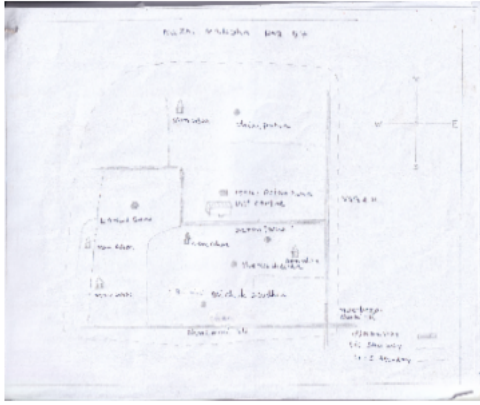

নিৰ্বাচক পঞ্জীয়ন বিষয়াৰ স্বাক্ষৰ

Nazri Naksha

Google Map View

Polling Station Building Front View

ভোটগ্ৰহন কেন্দ্ৰৰ সন্মুখৰ দৃশ্য

Cad View

Key MAP View

1 নাম : দিব্য গগৈ স্বামীৰ নাম: প্ৰবীন গগৈ ঘৰ নং : ১ বয়স : 56 লিঙ্গ : মহিলা	CXH5034560 ফটো উপলব্ধ	2 নাম : পিংকু গগৈ মাতৃৰ নাম: দিব্য গগৈ ঘৰ নং : ১ বয়স : 28 লিঙ্গ : পুৰুষ	CXH0103721 ফটো উপলব্ধ	3 নাম : নৰেন্দ্ৰ গগৈ পিতাৰ নাম: কুলাই গগৈ ঘৰ নং : ২ বয়স : 54 লিঙ্গ : পুৰুষ	CXH5034571 ফটো উপলব্ধ
4 নাম : ৰাণু গগৈ স্বামীৰ নাম: নৰেন গগৈ ঘৰ নং : ২ বয়স : 52 লিঙ্গ : মহিলা	CXH5034582 ফটো উপলব্ধ	# 5 নাম : ধ্ৰুৱজ্যোতি গগৈ পিতাৰ নাম: নৰেন গগৈ ঘৰ নং : ২ক বয়স : 34 লিঙ্গ : পুৰুষ	CXH0103911 ফটো উপলব্ধ	6 নাম : দিপজ্যোতি গগৈ পিতাৰ নাম: নৰেন গগৈ ঘৰ নং : ২ বয়স : 32 লিঙ্গ : পুৰুষ	CXH0025015 ফটো উপলব্ধ
# 7 নাম : উৰ্মিলা গগৈ স্বামীৰ নাম: ধ্ৰুৱজ্যোতি গগৈ ঘৰ নং : ২ক বয়স : 29 লিঙ্গ : মহিলা	CXH0103903 ফটো উপলব্ধ	8 নাম : মানস জ্যোতি গগৈ পিতাৰ নাম: নৰেন গগৈ ঘৰ নং : ২ বয়স : 25 লিঙ্গ : পুৰুষ	CXH0154310 ফটো উপলব্ধ	9 নাম : বুধীন গগৈ পিতাৰ নাম: কুলাই গগৈ ঘৰ নং : ৩ বয়স : 65 লিঙ্গ : পুৰুষ	CXH5034593 ফটো উপলব্ধ
10 নাম : জমুনা গগৈ স্বামীৰ নাম: বুধীন গগৈ ঘৰ নং : ৩ বয়স : 60 লিঙ্গ : মহিলা	CXH5034606 ফটো উপলব্ধ	11 নাম : বুলী গগৈ স্বামীৰ নাম: লীলা কান্ত গগৈ ঘৰ নং : ৩ বয়স : 38 লিঙ্গ : মহিলা	CXH5041054 ফটো উপলব্ধ	12 নাম : লিলাকান্ত গগৈ পিতাৰ নাম: বুধীন গগৈ ঘৰ নং : ৩ বয়স : 37 লিঙ্গ : পুৰুষ	CXH5040971 ফটো উপলব্ধ
13 নাম : সিমাস্ত গগৈ পিতাৰ নাম: বুধীন গগৈ ঘৰ নং : ৩ বয়স : 32 লিঙ্গ : পুৰুষ	CXH0154294 ফটো উপলব্ধ	14 নাম : চিম্পী কোঁৱৰ স্বামীৰ নাম: সিমাস্ত গগৈ ঘৰ নং : ৩ বয়স : 29 লিঙ্গ : মহিলা	CXH0392035 ফটো উপলব্ধ	15 নাম : ডাঙৰমাই গগৈ স্বামীৰ নাম: পুণাৰাম গগৈ ঘৰ নং : ৪ বয়স : 65 লিঙ্গ : মহিলা	CXH5034617 ফটো উপলব্ধ
16 নাম : অমল্যা গগৈ পিতাৰ নাম: পুনাৰাম গগৈ ঘৰ নং : ৪ বয়স : 51 লিঙ্গ : পুৰুষ	CXH5034628 ফটো উপলব্ধ	17 নাম : মিতালী গগৈ স্বামীৰ নাম: অমল্যা গগৈ ঘৰ নং : ৪ বয়স : 48 লিঙ্গ : মহিলা	CXH5034639 ফটো উপলব্ধ	18 নাম : অংকুৰ গগৈ পিতাৰ নাম: অমল্যা গগৈ ঘৰ নং : ৪ বয়স : 23 লিঙ্গ : পুৰুষ	CXH0484774 ফটো উপলব্ধ
19 নাম : অতুল গগৈ পিতাৰ নাম: তিলেশ্বৰ গগৈ ঘৰ নং : ৫ বয়স : 78 লিঙ্গ : পুৰুষ	CXH5034662 ফটো উপলব্ধ	20 নাম : নিৰ্ভজ গগৈ স্বামীৰ নাম: অতুল গগৈ ঘৰ নং : ৫ বয়স : 59 লিঙ্গ : মহিলা	CXH5034673 ফটো উপলব্ধ	21 নাম : দ্বিজু গগৈ পিতাৰ নাম: অতুল গগৈ ঘৰ নং : ৫ বয়স : 39 লিঙ্গ : পুৰুষ	CXH5034708 ফটো উপলব্ধ
22 নাম : মনালিছা খনিকৰ স্বামীৰ নাম: দ্বিজু গগৈ ঘৰ নং : 5 বয়স : 37 লিঙ্গ : মহিলা	OAN0066803 ফটো উপলব্ধ	23 নাম : বিৰোন গগৈ পিতাৰ নাম: পুনাৰাম গগৈ ঘৰ নং : ৬ বয়স : 62 লিঙ্গ : পুৰুষ	CXH5034731 ফটো উপলব্ধ	24 নাম : বিনোদ গগৈ পিতাৰ নাম: পুনাৰাম গগৈ ঘৰ নং : ৬ বয়স : 59 লিঙ্গ : পুৰুষ	CXH5034753 ফটো উপলব্ধ
25 নাম : অঞ্জু গগৈ স্বামীৰ নাম: বিৰোন গগৈ ঘৰ নং : ৬ বয়স : 58 লিঙ্গ : মহিলা	CXH5034742 ফটো উপলব্ধ	26 নাম : ৰূপালী গগৈ স্বামীৰ নাম: বিনোদ গগৈ ঘৰ নং : ৬ বয়স : 56 লিঙ্গ : মহিলা	CXH5034764 ফটো উপলব্ধ	# 27 নাম : পিকু গগৈ পিতাৰ নাম: বিৰোন গগৈ ঘৰ নং : ৬ বয়স : 35 লিঙ্গ : মহিলা	CXH0204677 ফটো উপলব্ধ
28 নাম : জুন গগৈ পিতাৰ নাম: চন্দ্ৰধৰ গগৈ ঘৰ নং : ৭ বয়স : 48 লিঙ্গ : মহিলা	CXH5034811 ফটো উপলব্ধ	29 নাম : অনন্দা গগৈ স্বামীৰ নাম: হেমনাথ গগৈ ঘৰ নং : ৮ বয়স : 81 লিঙ্গ : মহিলা	CXH5034844 ফটো উপলব্ধ	30 নাম : ৰাণু বৰগোহাঁই গগৈ স্বামীৰ নাম: আজিত গগৈ ঘৰ নং : ৮ বয়স : 50 লিঙ্গ : মহিলা	CXH5034855 ফটো উপলব্ধ