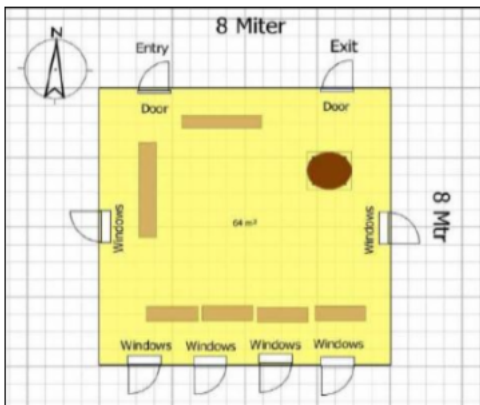

নিৰ্বাচক পঞ্জীয়ন বিষয়াৰ স্বাক্ষৰ

Nazri Naksha

Google Map View

Polling Station Building Front View

ভোটগ্ৰহন কেন্দ্ৰৰ সন্মুখৰ দৃশ্য

Cad View

Key MAP View

1 নাম : দিব্য গগৈ স্বামীৰ নাম: প্ৰবীন গগৈ ঘৰ নং : ১ বয়স : 56 লিঙ্গ : মহিলা	CXH5034560 ফটো উপলব্ধ	2 নাম : পিংকু গগৈ মাতৃৰ নাম: দিব্য গগৈ ঘৰ নং : ১ বয়স : 28 লিঙ্গ : পুৰুষ	CXH0103721 ফটো উপলব্ধ	3 নাম : নৰেন্দ্ৰ গগৈ পিতাৰ নাম: কুলাই গগৈ ঘৰ নং : ২ বয়স : 54 লিঙ্গ : পুৰুষ	CXH5034571 ফটো উপলব্ধ
4 নাম : ৰাণু গগৈ স্বামীৰ নাম: নৰেন গগৈ ঘৰ নং : ২ বয়স : 52 লিঙ্গ : মহিলা	CXH5034582 ফটো উপলব্ধ	# 5 নাম : ধ্ৰুৱজ্যোতি গগৈ পিতাৰ নাম: নৰেন গগৈ ঘৰ নং : ২ক বয়স : 34 লিঙ্গ : পুৰুষ	CXH0103911 ফটো উপলব্ধ	6 নাম : দিপজ্যোতি গগৈ পিতাৰ নাম: নৰেন গগৈ ঘৰ নং : ২ বয়স : 32 লিঙ্গ : পুৰুষ	CXH0025015 ফটো উপলব্ধ
# 7 নাম : উৰ্মিলা গগৈ স্বামীৰ নাম: ধ্ৰুৱজ্যোতি গগৈ ঘৰ নং : ২ক বয়স : 29 লিঙ্গ : মহিলা	CXH0103903 ফটো উপলব্ধ	8 নাম : মানস জ্যোতি গগৈ পিতাৰ নাম: নৰেন গগৈ ঘৰ নং : ২ বয়স : 25 লিঙ্গ : পুৰুষ	CXH0154310 ফটো উপলব্ধ	9 নাম : বুধীন গগৈ পিতাৰ নাম: কুলাই গগৈ ঘৰ নং : ৩ বয়স : 65 লিঙ্গ : পুৰুষ	CXH5034593 ফটো উপলব্ধ
10 নাম : জমুনা গগৈ স্বামীৰ নাম: বুধীন গগৈ ঘৰ নং : ৩ বয়স : 60 লিঙ্গ : মহিলা	CXH5034606 ফটো উপলব্ধ	11 নাম : বুলী গগৈ স্বামীৰ নাম: লীলা কান্ত গগৈ ঘৰ নং : ৩ বয়স : 38 লিঙ্গ : মহিলা	CXH5041054 ফটো উপলব্ধ	12 নাম : লিলাকান্ত গগৈ পিতাৰ নাম: বুধীন গগৈ ঘৰ নং : ৩ বয়স : 37 লিঙ্গ : পুৰুষ	CXH5040971 ফটো উপলব্ধ
13 নাম : সিমাস্ত গগৈ পিতাৰ নাম: বুধীন গগৈ ঘৰ নং : ৩ বয়স : 32 লিঙ্গ : পুৰুষ	CXH0154294 ফটো উপলব্ধ	14 নাম : চিম্পী কোঁৱৰ স্বামীৰ নাম: সিমাস্ত গগৈ ঘৰ নং : ৩ বয়স : 29 লিঙ্গ : মহিলা	CXH0392035 ফটো উপলব্ধ	15 নাম : ডাঙৰমাই গগৈ স্বামীৰ নাম: পুণাৰাম গগৈ ঘৰ নং : ৪ বয়স : 65 লিঙ্গ : মহিলা	CXH5034617 ফটো উপলব্ধ
16 নাম : অমল্যা গগৈ পিতাৰ নাম: পুনাৰাম গগৈ ঘৰ নং : ৪ বয়স : 51 লিঙ্গ : পুৰুষ	CXH5034628 ফটো উপলব্ধ	17 নাম : মিতালী গগৈ স্বামীৰ নাম: অমল্যা গগৈ ঘৰ নং : ৪ বয়স : 48 লিঙ্গ : মহিলা	CXH5034639 ফটো উপলব্ধ	18 নাম : অংকুৰ গগৈ পিতাৰ নাম: অমল্যা গগৈ ঘৰ নং : ৪ বয়স : 23 লিঙ্গ : পুৰুষ	CXH0484774 ফটো উপলব্ধ
19 নাম : অতুল গগৈ পিতাৰ নাম: তিলেশ্বৰ গগৈ ঘৰ নং : ৫ বয়স : 78 লিঙ্গ : পুৰুষ	CXH5034662 ফটো উপলব্ধ	20 নাম : নিৰ্ভজ গগৈ স্বামীৰ নাম: অতুল গগৈ ঘৰ নং : ৫ বয়স : 59 লিঙ্গ : মহিলা	CXH5034673 ফটো উপলব্ধ	21 নাম : দ্বিজু গগৈ পিতাৰ নাম: অতুল গগৈ ঘৰ নং : ৫ বয়স : 39 লিঙ্গ : পুৰুষ	CXH5034708 ফটো উপলব্ধ
22 নাম : মনালিছা খনিকৰ স্বামীৰ নাম: দ্বিজু গগৈ ঘৰ নং : 5 বয়স : 37 লিঙ্গ : মহিলা	OAN0066803 ফটো উপলব্ধ	23 নাম : বিৰোন গগৈ পিতাৰ নাম: পুনাৰাম গগৈ ঘৰ নং : ৬ বয়স : 62 লিঙ্গ : পুৰুষ	CXH5034731 ফটো উপলব্ধ	24 নাম : বিনোদ গগৈ পিতাৰ নাম: পুনাৰাম গগৈ ঘৰ নং : ৬ বয়স : 59 লিঙ্গ : পুৰুষ	CXH5034753 ফটো উপলব্ধ
25 নাম : অঞ্জু গগৈ স্বামীৰ নাম: বিৰোন গগৈ ঘৰ নং : ৬ বয়স : 58 লিঙ্গ : মহিলা	CXH5034742 ফটো উপলব্ধ	26 নাম : ৰূপালী গগৈ স্বামীৰ নাম: বিনোদ গগৈ ঘৰ নং : ৬ বয়স : 56 লিঙ্গ : মহিলা	CXH5034764 ফটো উপলব্ধ	# 27 নাম : পিকু গগৈ পিতাৰ নাম: বিৰোন গগৈ ঘৰ নং : ৬ বয়স : 35 লিঙ্গ : মহিলা	CXH0204677 ফটো উপলব্ধ
28 নাম : জুন গগৈ পিতাৰ নাম: চন্দ্ৰধৰ গগৈ ঘৰ নং : ৭ বয়স : 48 লিঙ্গ : মহিলা	CXH5034811 ফটো উপলব্ধ	29 নাম : অনন্দা গগৈ স্বামীৰ নাম: হেমনাথ গগৈ ঘৰ নং : ৮ বয়স : 81 লিঙ্গ : মহিলা	CXH5034844 ফটো উপলব্ধ	30 নাম : ৰাণু বৰগোহাঁই গগৈ স্বামীৰ নাম: আজিত গগৈ ঘৰ নং : ৮ বয়স : 50 লিঙ্গ : মহিলা	CXH5034855 ফটো উপলব্ধ