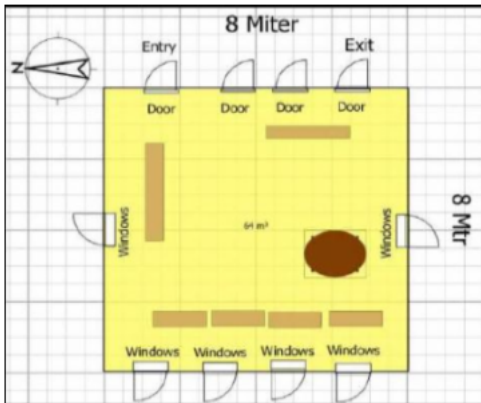

নিৰ্বাচক পঞ্জীয়ন বিষয়াৰ স্বাক্ষৰ

Nazri Naksha

Google Map View

Polling Station Building Front View

ভোটগ্ৰহন কেন্দ্ৰৰ সন্মুখৰ দৃশ্য

Cad View

Key MAP View

1 নাম : জিন বৰগোহাঁই স্বামীৰ নাম : উত্তম বৰগোহাঁই ঘৰ নং : ১ বয়স : 46 লিঙ্গ : মহিলা	CXH4934605 ফটো উপলব্ধ	2 নাম : সোনেশুৰী বৰুৱা স্বামীৰ নাম : নীল বৰুৱা ঘৰ নং : ২ বয়স : 66 লিঙ্গ : মহিলা	CXH4934616 ফটো উপলব্ধ	3 নাম : দিগন্ত বৰুৱা পিতাৰ নাম : নীল বৰুৱা ঘৰ নং : ২ বয়স : 46 লিঙ্গ : পুৰুষ	CXH4934638 ফটো উপলব্ধ
4 নাম : পিকু বৰুৱা স্বামীৰ নাম : দিগন্ত বৰুৱা ঘৰ নং : ২ বয়স : 32 লিঙ্গ : মহিলা	CXH0168138 ফটো উপলব্ধ	5 নাম : অনিল বৰুৱা পিতাৰ নাম : চংকেশ্বৰ বৰুৱা ঘৰ নং : ৩ বয়স : 66 লিঙ্গ : পুৰুষ	CXH4934649 ফটো উপলব্ধ	6 নাম : পদ্মেশ্বৰী বৰুৱা স্বামীৰ নাম : অনিল বৰুৱা ঘৰ নং : ৩ বয়স : 56 লিঙ্গ : মহিলা	CXH4934650 ফটো উপলব্ধ
E 7 নাম : বিলাস বৰুৱা পিতাৰ নাম : নৰেন বৰুৱা ঘৰ নং : 8 বয়স : 73 লিঙ্গ : পুৰুষ	CXH4934672 ফটো উপলব্ধ	8 নাম : অনু বৰুৱা স্বামীৰ নাম : বিলাস বৰুৱা ঘৰ নং : 8 বয়স : 66 লিঙ্গ : মহিলা	CXH4934683 ফটো উপলব্ধ	9 নাম : ত্ৰিবেদী বৰুৱা পিতাৰ নাম : বিলাশ বৰুৱা ঘৰ নং : 8 বয়স : 46 লিঙ্গ : পুৰুষ	CXH4934694 ফটো উপলব্ধ
10 নাম : অক্ষয় বৰুৱা পিতাৰ নাম : বিলাস বৰুৱা ঘৰ নং : 8 বয়স : 39 লিঙ্গ : পুৰুষ	CXH4934707 ফটো উপলব্ধ	11 নাম : পল্লবী মহন্ত বৰুৱা স্বামীৰ নাম : অক্ষয় বৰুৱা ঘৰ নং : 8 বয়স : 38 লিঙ্গ : মহিলা	CXH4934718 ফটো উপলব্ধ	12 নাম : পূণ্য বৰগোহাঁই স্বামীৰ নাম : লক্ষী বৰগোহাঁই ঘৰ নং : ৫ বয়স : 71 লিঙ্গ : মহিলা	CXH4934741 ফটো উপলব্ধ
13 নাম : জেইন বৰগোহাঁই স্বামীৰ নাম : অভিজিত বৰগোহাঁই ঘৰ নং : ৫ বয়স : 51 লিঙ্গ : মহিলা	CXH4934729 ফটো উপলব্ধ	14 নাম : অভিজিত বৰগোহাঁই পিতাৰ নাম : লক্ষী বৰগোহাঁই ঘৰ নং : ৫ বয়স : 46 লিঙ্গ : পুৰুষ	CXH4934763 ফটো উপলব্ধ	E 15 নাম : বহিলা বৰুৱা স্বামীৰ নাম : যতীন বৰুৱা ঘৰ নং : ৬ বয়স : 76 লিঙ্গ : মহিলা	CXH4934796 ফটো উপলব্ধ
16 নাম : ৰাজীৱ বৰুৱা পিতাৰ নাম : যতীন বৰুৱা ঘৰ নং : ৬ বয়স : 59 লিঙ্গ : পুৰুষ	CXH4934809 ফটো উপলব্ধ	17 নাম : ৰঞ্জনা গগৈ বৰুৱা স্বামীৰ নাম : ৰাজীৱ বৰুৱা ঘৰ নং : ৬ বয়স : 53 লিঙ্গ : মহিলা	CXH4934810 ফটো উপলব্ধ	18 নাম : পূৰ্বী বৰুৱা স্বামীৰ নাম : সুনীল কুমাৰ বৰুৱা ঘৰ নং : ৬ বয়স : 53 লিঙ্গ : মহিলা	CXH4934865 ফটো উপলব্ধ
19 নাম : সুনীল কুমাৰ বৰুৱা পিতাৰ নাম : যতীন্দ্র নাথ বৰুৱা ঘৰ নং : ৬ বয়স : 49 লিঙ্গ : পুৰুষ	CXH4934832 ফটো উপলব্ধ	20 নাম : সুৰজিত বৰুৱা পিতাৰ নাম : যতীন বৰুৱা ঘৰ নং : ৬ বয়স : 47 লিঙ্গ : পুৰুষ	CXH4934843 ফটো উপলব্ধ	21 নাম : তৰুন বৰুৱা পিতাৰ নাম : তিলেশ্বৰ বৰুৱা ঘৰ নং : ৭ বয়স : 81 লিঙ্গ : পুৰুষ	CXH4934876 ফটো উপলব্ধ
22 নাম : সোণমাই বৰুৱা স্বামীৰ নাম : তৰুন বৰুৱা ঘৰ নং : ৭ বয়স : 76 লিঙ্গ : মহিলা	CXH4934887 ফটো উপলব্ধ	23 নাম : কৌশিক বৰুৱা পিতাৰ নাম : তৰুন বৰুৱা ঘৰ নং : ৭ বয়স : 47 লিঙ্গ : পুৰুষ	CXH4934898 ফটো উপলব্ধ	24 নাম : সংগীতা ফুকন বৰুৱা স্বামীৰ নাম : কৌশিক বৰুৱা ঘৰ নং : ৭ বয়স : 40 লিঙ্গ : মহিলা	CXH0133629 ফটো উপলব্ধ
E 25 নাম : অতুল বৰুৱা পিতাৰ নাম : ৰত্নেশ্বৰ বৰুৱা ঘৰ নং : ৮ বয়স : 81 লিঙ্গ : পুৰুষ	CXH4934901 ফটো উপলব্ধ	26 নাম : মাখনি বৰুৱা স্বামীৰ নাম : অতুল বৰুৱা ঘৰ নং : ৮ বয়স : 71 লিঙ্গ : মহিলা	CXH4934912 ফটো উপলব্ধ	27 নাম : ৰেখা গগৈ বৰুৱা স্বামীৰ নাম : বিজয় বৰুৱা ঘৰ নং : ৮ বয়স : 60 লিঙ্গ : মহিলা	CXH0300079 ফটো উপলব্ধ
28 নাম : মৃদুল বৰুৱা পিতাৰ নাম : ৰত্নেশ্বৰ বৰুৱা ঘৰ নং : ৮ বয়স : 56 লিঙ্গ : পুৰুষ	CXH4934934 ফটো উপলব্ধ	29 নাম : শান্তনু বৰুৱা পিতাৰ নাম : অতুল বৰুৱা ঘৰ নং : ৮ বয়স : 41 লিঙ্গ : পুৰুষ	CXH4934945 ফটো উপলব্ধ	30 নাম : প্ৰাণজ্যোতি বৰুৱা পিতাৰ নাম : বিজয় বৰুৱা ঘৰ নং : ৮ বয়স : 39 লিঙ্গ : পুৰুষ	CXH4934978 ফটো উপলব্ধ