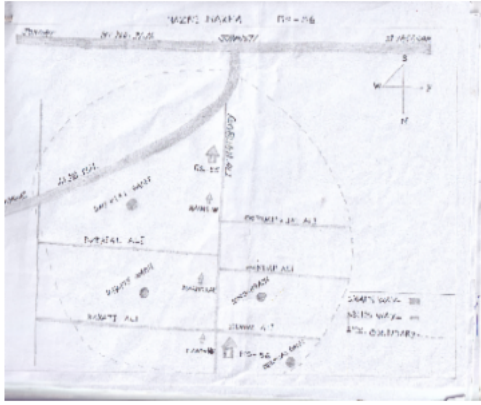

নিৰ্বাচক পঞ্জীয়ন বিষয়াৰ স্বাক্ষৰ

Nazri Naksha

Google Map View

Polling Station Building Front View

ভোটগ্ৰহন কেন্দ্ৰৰ সন্মুখৰ দৃশ্য

Cad View

Key MAP View

1 নাম : জিন বৰগোহাঁই স্বামীৰ নাম : উত্তম বৰগোহাঁই ঘৰ নং : ১ বয়স : 46 লিঙ্গ : মহিলা	CXH4934605 ফটো উপলব্ধ	2 নাম : সোনেশুৰী বৰুৱা স্বামীৰ নাম : নীল বৰুৱা ঘৰ নং : ২ বয়স : 66 লিঙ্গ : মহিলা	CXH4934616 ফটো উপলব্ধ	3 নাম : দিগন্ত বৰুৱা পিতাৰ নাম : নীল বৰুৱা ঘৰ নং : ২ বয়স : 46 লিঙ্গ : পুৰুষ	CXH4934638 ফটো উপলব্ধ
4 নাম : পিকু বৰুৱা স্বামীৰ নাম : দিগন্ত বৰুৱা ঘৰ নং : ২ বয়স : 32 লিঙ্গ : মহিলা	CXH0168138 ফটো উপলব্ধ	5 নাম : অনিল বৰুৱা পিতাৰ নাম : চংকেশ্বৰ বৰুৱা ঘৰ নং : ৩ বয়স : 66 লিঙ্গ : পুৰুষ	CXH4934649 ফটো উপলব্ধ	6 নাম : পদ্মেশ্বৰী বৰুৱা স্বামীৰ নাম : অনিল বৰুৱা ঘৰ নং : ৩ বয়স : 56 লিঙ্গ : মহিলা	CXH4934650 ফটো উপলব্ধ
E 7 নাম : বিলাস বৰুৱা পিতাৰ নাম : নৰেন বৰুৱা ঘৰ নং : 8 বয়স : 73 লিঙ্গ : পুৰুষ	CXH4934672 ফটো উপলব্ধ	8 নাম : অনু বৰুৱা স্বামীৰ নাম : বিলাস বৰুৱা ঘৰ নং : 8 বয়স : 66 লিঙ্গ : মহিলা	CXH4934683 ফটো উপলব্ধ	9 নাম : ত্ৰিবেদী বৰুৱা পিতাৰ নাম : বিলাশ বৰুৱা ঘৰ নং : 8 বয়স : 46 লিঙ্গ : পুৰুষ	CXH4934694 ফটো উপলব্ধ
10 নাম : অক্ষয় বৰুৱা পিতাৰ নাম : বিলাস বৰুৱা ঘৰ নং : 8 বয়স : 39 লিঙ্গ : পুৰুষ	CXH4934707 ফটো উপলব্ধ	11 নাম : পল্লবী মহন্ত বৰুৱা স্বামীৰ নাম : অক্ষয় বৰুৱা ঘৰ নং : 8 বয়স : 38 লিঙ্গ : মহিলা	CXH4934718 ফটো উপলব্ধ	12 নাম : পূণ্য বৰগোহাঁই স্বামীৰ নাম : লক্ষী বৰগোহাঁই ঘৰ নং : ৫ বয়স : 71 লিঙ্গ : মহিলা	CXH4934741 ফটো উপলব্ধ
13 নাম : জেইন বৰগোহাঁই স্বামীৰ নাম : অভিজিত বৰগোহাঁই ঘৰ নং : ৫ বয়স : 51 লিঙ্গ : মহিলা	CXH4934729 ফটো উপলব্ধ	14 নাম : অভিজিত বৰগোহাঁই পিতাৰ নাম : লক্ষী বৰগোহাঁই ঘৰ নং : ৫ বয়স : 46 লিঙ্গ : পুৰুষ	CXH4934763 ফটো উপলব্ধ	E 15 নাম : বহিলা বৰুৱা স্বামীৰ নাম : যতীন বৰুৱা ঘৰ নং : ৬ বয়স : 76 লিঙ্গ : মহিলা	CXH4934796 ফটো উপলব্ধ
16 নাম : ৰাজীৱ বৰুৱা পিতাৰ নাম : যতীন বৰুৱা ঘৰ নং : ৬ বয়স : 59 লিঙ্গ : পুৰুষ	CXH4934809 ফটো উপলব্ধ	17 নাম : ৰঞ্জনা গগৈ বৰুৱা স্বামীৰ নাম : ৰাজীৱ বৰুৱা ঘৰ নং : ৬ বয়স : 53 লিঙ্গ : মহিলা	CXH4934810 ফটো উপলব্ধ	18 নাম : পূৰ্বী বৰুৱা স্বামীৰ নাম : সুনীল কুমাৰ বৰুৱা ঘৰ নং : ৬ বয়স : 53 লিঙ্গ : মহিলা	CXH4934865 ফটো উপলব্ধ
19 নাম : সুনীল কুমাৰ বৰুৱা পিতাৰ নাম : যতীন্দ্র নাথ বৰুৱা ঘৰ নং : ৬ বয়স : 49 লিঙ্গ : পুৰুষ	CXH4934832 ফটো উপলব্ধ	20 নাম : সুৰজিত বৰুৱা পিতাৰ নাম : যতীন বৰুৱা ঘৰ নং : ৬ বয়স : 47 লিঙ্গ : পুৰুষ	CXH4934843 ফটো উপলব্ধ	21 নাম : তৰুন বৰুৱা পিতাৰ নাম : তিলেশ্বৰ বৰুৱা ঘৰ নং : ৭ বয়স : 81 লিঙ্গ : পুৰুষ	CXH4934876 ফটো উপলব্ধ
22 নাম : সোণমাই বৰুৱা স্বামীৰ নাম : তৰুন বৰুৱা ঘৰ নং : ৭ বয়স : 76 লিঙ্গ : মহিলা	CXH4934887 ফটো উপলব্ধ	23 নাম : কৌশিক বৰুৱা পিতাৰ নাম : তৰুন বৰুৱা ঘৰ নং : ৭ বয়স : 47 লিঙ্গ : পুৰুষ	CXH4934898 ফটো উপলব্ধ	24 নাম : সংগীতা ফুকন বৰুৱা স্বামীৰ নাম : কৌশিক বৰুৱা ঘৰ নং : ৭ বয়স : 40 লিঙ্গ : মহিলা	CXH0133629 ফটো উপলব্ধ
E 25 নাম : অতুল বৰুৱা পিতাৰ নাম : ৰত্নেশ্বৰ বৰুৱা ঘৰ নং : ৮ বয়স : 81 লিঙ্গ : পুৰুষ	CXH4934901 ফটো উপলব্ধ	26 নাম : মাখনি বৰুৱা স্বামীৰ নাম : অতুল বৰুৱা ঘৰ নং : ৮ বয়স : 71 লিঙ্গ : মহিলা	CXH4934912 ফটো উপলব্ধ	27 নাম : ৰেখা গগৈ বৰুৱা স্বামীৰ নাম : বিজয় বৰুৱা ঘৰ নং : ৮ বয়স : 60 লিঙ্গ : মহিলা	CXH0300079 ফটো উপলব্ধ
28 নাম : মৃদুল বৰুৱা পিতাৰ নাম : ৰত্নেশ্বৰ বৰুৱা ঘৰ নং : ৮ বয়স : 56 লিঙ্গ : পুৰুষ	CXH4934934 ফটো উপলব্ধ	29 নাম : শান্তনু বৰুৱা পিতাৰ নাম : অতুল বৰুৱা ঘৰ নং : ৮ বয়স : 41 লিঙ্গ : পুৰুষ	CXH4934945 ফটো উপলব্ধ	30 নাম : প্ৰাণজ্যোতি বৰুৱা পিতাৰ নাম : বিজয় বৰুৱা ঘৰ নং : ৮ বয়স : 39 লিঙ্গ : পুৰুষ	CXH4934978 ফটো উপলব্ধ