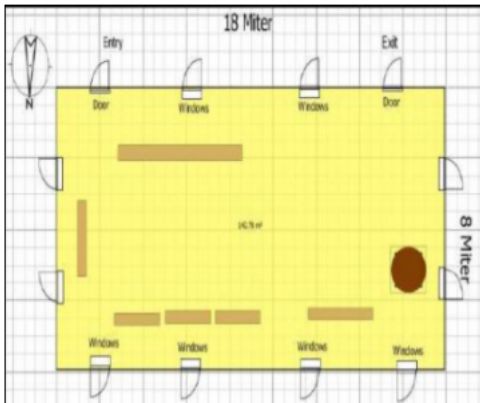

নিৰ্বাচক পঞ্জীয়ন বিষয়াৰ স্বাক্ষৰ

Nazri Naksha

Google Map View

Polling Station Building Front View

ভোটগ্ৰহন কেন্দ্ৰৰ সন্মুখৰ দৃশ্য

Cad View

Key MAP View

1 নাম : মুহিলা গগৈ স্বামীৰ নাম: ধনীৰাম গগৈ ঘৰ নং : 1 বয়স : 81 লিঙ্গ : মহিলা	CXH4734592 ফটো উপলব্ধ	2 নাম : প্ৰশান্ত গগৈ পিতাৰ নাম: মেঘনাথ গগৈ ঘৰ নং : 1 বয়স : 56 লিঙ্গ : পুৰুষ	CXH0000059 ফটো উপলব্ধ	3 নাম : মানিক গগৈ পিতাৰ নাম: ধনীৰাম গগৈ ঘৰ নং : 1 বয়স : 49 লিঙ্গ : পুৰুষ	CXH4734605 ফটো উপলব্ধ
4 নাম : নব গগৈ পিতাৰ নাম: ধনীৰাম গগৈ ঘৰ নং : 1 বয়স : 47 লিঙ্গ : পুৰুষ	CXH4734616 ফটো উপলব্ধ	5 নাম : ৰঞ্জিত গগৈ পিতাৰ নাম: অমূল্য গগৈ ঘৰ নং : 1 বয়স : 45 লিঙ্গ : পুৰুষ	CXH1524498 ফটো উপলব্ধ	6 নাম : সীমান্ত গগৈ পিতাৰ নাম: ধনীৰাম গগৈ ঘৰ নং : 1 বয়স : 41 লিঙ্গ : পুৰুষ	CXH4734638 ফটো উপলব্ধ
7 নাম : জোনমণি গগৈ স্বামীৰ নাম: নৱ কুমাৰ গগৈ ঘৰ নং : 1 বয়স : 36 লিঙ্গ : মহিলা	CXH0262063 ফটো উপলব্ধ	8 নাম : মামনি সন্দিকৈ গগৈ স্বামীৰ নাম: মানিক গগৈ ঘৰ নং : 1 বয়স : 34 লিঙ্গ : মহিলা	CXH0000265 ফটো উপলব্ধ	9 নাম : পপী ফুকন পিতাৰ নাম: কুলাধৰ ফুকন ঘৰ নং : 1 বয়স : 22 লিঙ্গ : মহিলা	CXH9268731 ফটো উপলব্ধ
10 নাম : পুতলি গগৈ পিতাৰ নাম: মইনা গগৈ ঘৰ নং : 2 বয়স : 53 লিঙ্গ : মহিলা	CXH4734672 ফটো উপলব্ধ	11 নাম : বিজিত গগৈ পিতাৰ নাম: মইনা গগৈ ঘৰ নং : 2 বয়স : 51 লিঙ্গ : পুৰুষ	CXH4734683 ফটো উপলব্ধ	12 নাম : কমলাকান্ত গগৈ পিতাৰ নাম: মইনা গগৈ ঘৰ নং : 2 বয়স : 49 লিঙ্গ : পুৰুষ	CXH4734694 ফটো উপলব্ধ
13 নাম : বিনা গগৈ স্বামীৰ নাম: বিজিত গগৈ ঘৰ নং : 2 বয়স : 44 লিঙ্গ : মহিলা	CXH4734707 ফটো উপলব্ধ	14 নাম : সংগীতা গগৈ স্বামীৰ নাম: কমলা গগৈ ঘৰ নং : 2 বয়স : 37 লিঙ্গ : মহিলা	CXH0311696 ফটো উপলব্ধ	15 নাম : বাবী গগৈ পিতাৰ নাম: বিজিত গগৈ ঘৰ নং : 2 বয়স : 20 লিঙ্গ : মহিলা	OAN0110163 ফটো উপলব্ধ
E 16 নাম : ফুলেশ্বৰী গগৈ স্বামীৰ নাম: চেনীৰাম গগৈ ঘৰ নং : 3 বয়স : 81 লিঙ্গ : মহিলা	CXH4734718 ফটো উপলব্ধ	17 নাম : অৰূপ গগৈ পিতাৰ নাম: চেনীৰাম গগৈ ঘৰ নং : 3 বয়স : 63 লিঙ্গ : পুৰুষ	CXH0038745 ফটো উপলব্ধ	18 নাম : হৰেশ্বৰ গগৈ পিতাৰ নাম: চেনীৰাম গগৈ ঘৰ নং : 3 বয়স : 51 লিঙ্গ : পুৰুষ	CXH0091009 ফটো উপলব্ধ
19 নাম : ৰমী গগৈ স্বামীৰ নাম: অৰূপ গগৈ ঘৰ নং : 3 বয়স : 48 লিঙ্গ : মহিলা	CXH0038778 ফটো উপলব্ধ	20 নাম : মাম গগৈ স্বামীৰ নাম: হৰেশ্বৰ গগৈ ঘৰ নং : 3 বয়স : 43 লিঙ্গ : মহিলা	CXH0091058 ফটো উপলব্ধ	21 নাম : চন্দন শইকীয়া পিতাৰ নাম: অমিয় শইকীয়া ঘৰ নং : 3 বয়স : 43 লিঙ্গ : পুৰুষ	CXH4744609 ফটো উপলব্ধ
22 নাম : জিত গগৈ পিতাৰ নাম: চেনীৰাম গগৈ ঘৰ নং : 3 বয়স : 40 লিঙ্গ : পুৰুষ	CXH0311613 ফটো উপলব্ধ	23 নাম : পম্পী দত্ত পিতাৰ নাম: চন্দন শইকীয়া ঘৰ নং : 3 বয়স : 33 লিঙ্গ : মহিলা	CXH1496464 ফটো উপলব্ধ	24 নাম : পংকজ গগৈ পিতাৰ নাম: অৰূপ গগৈ ঘৰ নং : 3 বয়স : 32 লিঙ্গ : পুৰুষ	CXH0184309 ফটো উপলব্ধ
25 নাম : পঙ্কিল গগৈ পিতাৰ নাম: অৰূপ গগৈ ঘৰ নং : 3 বয়স : 26 লিঙ্গ : পুৰুষ	CXH0262592 ফটো উপলব্ধ	26 নাম : মোহিত গগৈ পিতাৰ নাম: হৰেশ্বৰ গগৈ ঘৰ নং : 3 বয়স : 23 লিঙ্গ : পুৰুষ	CXH0425850 ফটো উপলব্ধ	27 নাম : দিগন্ত গগৈ পিতাৰ নাম: ভোলা গগৈ ঘৰ নং : 8 বয়স : 43 লিঙ্গ : পুৰুষ	CXH4734730 ফটো উপলব্ধ
28 নাম : শান্তনু গগৈ পিতাৰ নাম: ৰমা গগৈ ঘৰ নং : 4 বয়স : 19 লিঙ্গ : পুৰুষ	OAN0110171 ফটো উপলব্ধ	29 নাম : দিপাঞ্জলী চেতিয়া স্বামীৰ নাম: ৰমা গগৈ ঘৰ নং : 4 ক বয়স : 55 লিঙ্গ : মহিলা	OAN0091199 ফটো উপলব্ধ	30 নাম : ৰমা গগৈ পিতাৰ নাম: খৰ্গেশ্বৰ গগৈ ঘৰ নং : 8 ক বয়স : 52 লিঙ্গ : পুৰুষ	CXH4744416 ফটো উপলব্ধ