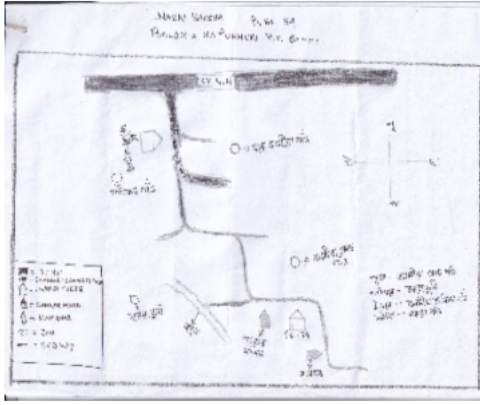

Nazri Naksha