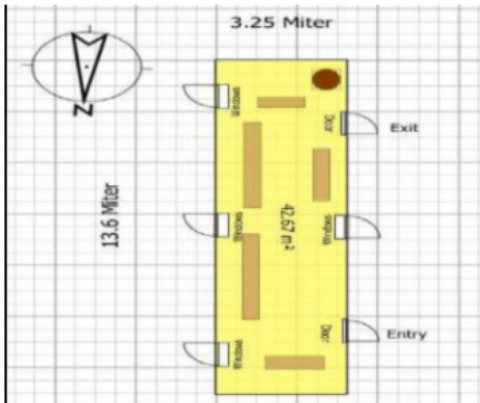

নিৰ্বাচক পঞ্জীয়ন বিষয়াৰ স্বাক্ষৰ

Nazri Naksha

Google Map View

Polling Station Building Front View

ভোটগ্ৰহন কেন্দ্ৰৰ সন্মুখৰ দৃশ্য

Cad View

Key MAP View

1 নাম : অনন্ত দত্ত পিতাৰ নাম : নবীন দত্ত ঘৰ নং : 00 বয়স : 25 লিঙ্গ : পুৰুষ	CXH0484626 ফটো উপলব্ধ	2 নাম : সৰুমাই শইকীয়া স্বামীৰ নাম : অম্বেশ্বৰ শইকীয়া ঘৰ নং : 1 বয়স : 58 লিঙ্গ : মহিলা	CXH5234571 ফটো উপলব্ধ	3 নাম : দিগন্ত শইকীয়া পিতাৰ নাম : অম্বেশ্বৰ শইকীয়া ঘৰ নং : 1 বয়স : 45 লিঙ্গ : পুৰুষ	CXH5234582 ফটো উপলব্ধ
4 নাম : জমি শইকীয়া পিতাৰ নাম : অম্বেশ্বৰ শইকীয়া ঘৰ নং : 1 বয়স : 40 লিঙ্গ : মহিলা	CXH5234593 ফটো উপলব্ধ	5 নাম : প্ৰবীন দত্ত পিতাৰ নাম : ভৰত দত্ত ঘৰ নং : 2 বয়স : 58 লিঙ্গ : পুৰুষ	CXH5234606 ফটো উপলব্ধ	6 নাম : ভবেন্দ্ৰ দত্ত পিতাৰ নাম : ভৰত দত্ত ঘৰ নং : 2 বয়স : 50 লিঙ্গ : পুৰুষ	CXH5234628 ফটো উপলব্ধ
7 নাম : মীনাক্ষী দত্ত স্বামীৰ নাম : প্ৰবীন দত্ত ঘৰ নং : 2 বয়স : 47 লিঙ্গ : মহিলা	CXH5234617 ফটো উপলব্ধ	8 নাম : মনোজ দত্ত পিতাৰ নাম : অজিত চন্দ্ৰ দত্ত ঘৰ নং : 2 বয়স : 45 লিঙ্গ : পুৰুষ	CXH0118877 ফটো উপলব্ধ	9 নাম : পিংকি শইকীয়া স্বামীৰ নাম : মনোজ দত্ত ঘৰ নং : 2 বয়স : 43 লিঙ্গ : মহিলা	CXH0118885 ফটো উপলব্ধ
10 নাম : হীৰামনি দত্ত স্বামীৰ নাম : ভবেন্দ্ৰ দত্ত ঘৰ নং : 2 বয়স : 40 লিঙ্গ : মহিলা	CXH5234639 ফটো উপলব্ধ	11 নাম : বৰ্ণালী দত্ত পিতাৰ নাম : প্ৰবীন দত্ত ঘৰ নং : 2 বয়স : 28 লিঙ্গ : মহিলা	CXH0168237 ফটো উপলব্ধ	12 নাম : লাকী দত্ত পিতাৰ নাম : প্ৰবীণ চন্দ্ৰ দত্ত ঘৰ নং : 02 বয়স : 20 লিঙ্গ : মহিলা	OAN0021162 ফটো উপলব্ধ
13 নাম : প্ৰমীলা দত্ত স্বামীৰ নাম : অজিত চন্দ্ৰ দত্ত ঘৰ নং : 2ক বয়স : 63 লিঙ্গ : মহিলা	CXH0118836 ফটো উপলব্ধ	14 নাম : নৱদ্বিপ দত্ত পিতাৰ নাম : অজিত চন্দ্ৰ দত্ত ঘৰ নং : 2ক বয়স : 34 লিঙ্গ : পুৰুষ	CXH0118976 ফটো উপলব্ধ	15 নাম : অজিত চন্দ্ৰ দত্ত পিতাৰ নাম : ভৰত দত্ত ঘৰ নং : 2ক বয়স : 70 লিঙ্গ : পুৰুষ	CXH0118828 ফটো উপলব্ধ
16 নাম : ৰাজশ্ৰী দত্ত পিতাৰ নাম : প্ৰবীণ দত্ত ঘৰ নং : 2ক বয়স : 25 লিঙ্গ : মহিলা	CXH9280769 ফটো উপলব্ধ	17 নাম : মঞ্জুমানি শইকীয়া স্বামীৰ নাম : নবদীপ দত্ত ঘৰ নং : 2খ বয়স : 28 লিঙ্গ : মহিলা	OAN0007880 ফটো উপলব্ধ	18 নাম : আইজনী দত্ত স্বামীৰ নাম : মানিকা দত্ত ঘৰ নং : 3 বয়স : 80 লিঙ্গ : মহিলা	CXH5234651 ফটো উপলব্ধ
19 নাম : ৰবীন দত্ত পিতাৰ নাম : মানিকা দত্ত ঘৰ নং : 3 বয়স : 50 লিঙ্গ : পুৰুষ	CXH5234662 ফটো উপলব্ধ	20 নাম : ৰাণী দত্ত স্বামীৰ নাম : ৰবীন দত্ত ঘৰ নং : 3 বয়স : 40 লিঙ্গ : মহিলা	CXH5234695 ফটো উপলব্ধ	21 নাম : নিতুল দত্ত পিতাৰ নাম : মানিকা দত্ত ঘৰ নং : 3 বয়স : 39 লিঙ্গ : পুৰুষ	CXH5234684 ফটো উপলব্ধ
22 নাম : ৰাতুল দত্ত পিতাৰ নাম : বিনন্দ দত্ত ঘৰ নং : 8 বয়স : 50 লিঙ্গ : পুৰুষ	CXH5234720 ফটো উপলব্ধ	23 নাম : শিখামনি দত্ত স্বামীৰ নাম : ৰাতুল দত্ত ঘৰ নং : 8 বয়স : 39 লিঙ্গ : মহিলা	CXH5234731 ফটো উপলব্ধ	24 নাম : দিপালী দত্ত স্বামীৰ নাম : ভুবন দত্ত ঘৰ নং : 5 বয়স : 58 লিঙ্গ : মহিলা	CXH5234742 ফটো উপলব্ধ
25 নাম : মৃদুল দত্ত পিতাৰ নাম : ভুবন দত্ত ঘৰ নং : 5 বয়স : 38 লিঙ্গ : পুৰুষ	CXH5234764 ফটো উপলব্ধ	26 নাম : বিপিন দত্ত পিতাৰ নাম : বৃন্দৰাম দত্ত ঘৰ নং : 6 বয়স : 58 লিঙ্গ : পুৰুষ	CXH5234775 ফটো উপলব্ধ	27 নাম : ৰেখা দত্ত স্বামীৰ নাম : বিপিন দত্ত ঘৰ নং : 6 বয়স : 47 লিঙ্গ : মহিলা	CXH5234786 ফটো উপলব্ধ
28 নাম : দীপ দত্ত পিতাৰ নাম : বিপিন দত্ত ঘৰ নং : 06 বয়স : 25 লিঙ্গ : পুৰুষ	CXH0312025 ফটো উপলব্ধ	29 নাম : আকাশদীপ দত্ত পিতাৰ নাম : বিপিন দত্ত ঘৰ নং : 6 বয়স : 21 লিঙ্গ : পুৰুষ	OAN011393 ফটো উপলব্ধ	30 নাম : অৰূপ দত্ত পিতাৰ নাম : পদ্মকান্ত দত্ত ঘৰ নং : 9 বয়স : 49 লিঙ্গ : পুৰুষ	CXH5234811 ফটো উপলব্ধ