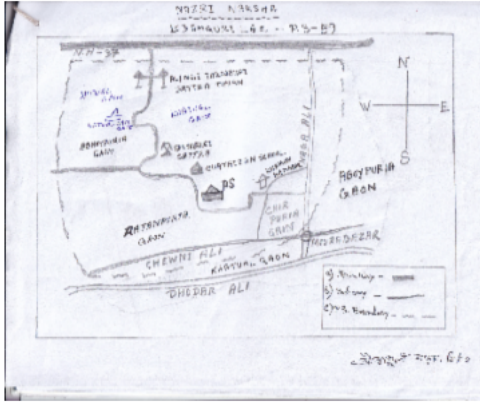

Nazri Naksha