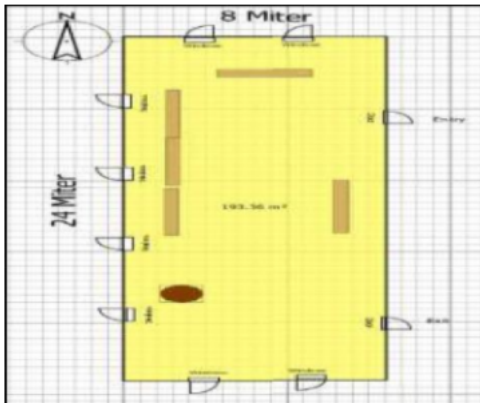

নিৰ্বাচক পঞ্জীয়ন বিষয়াৰ স্বাক্ষৰ

Nazri Naksha

Google Map View

Polling Station Building Front View

ভোটগ্ৰহন কেন্দ্ৰৰ সন্মুখৰ দৃশ্য

Cad View

Key MAP View

1 নাম : বিৰেশ্বৰ গগৈ পিতাৰ নাম: পুনাবাম গগৈ ঘৰ নং : 1 বয়স : 59 লিঙ্গ : পুৰুষ	CXH4645130 ফটো উপলব্ধ	2 নাম : বিনিতা গগৈ স্বামীৰ নাম: বিৰেশ্বৰ গগৈ গগৈ ঘৰ নং : 1 বয়স : 51 লিঙ্গ : মহিলা	CXH4645129 ফটো উপলব্ধ	3 নাম : পৰাণ গগৈ পিতাৰ নাম: প্ৰহ্লাদ গগৈ ঘৰ নং : 2 বয়স : 45 লিঙ্গ : পুৰুষ	CXH4634995 ফটো উপলব্ধ
4 নাম : পৰিণীতা গগৈ স্বামীৰ নাম: পৰাণ গগৈ ঘৰ নং : 2 বয়স : 36 লিঙ্গ : মহিলা	CXH0263442 ফটো উপলব্ধ	5 নাম : খগেনু খনিকৰ পিতাৰ নাম: পুনেশ্বৰ খনিকৰ ঘৰ নং : 3 বয়স : 71 লিঙ্গ : পুৰুষ	CXH4634973 ফটো উপলব্ধ	6 নাম : পুষ্প খনিকৰ স্বামীৰ নাম: খগেনু খনিকৰ ঘৰ নং : 3 বয়স : 56 লিঙ্গ : মহিলা	CXH4634940 ফটো উপলব্ধ
7 নাম : জয়ন্ত খনিকৰ পিতাৰ নাম: খগেনু খনিকৰ ঘৰ নং : 3 বয়স : 34 লিঙ্গ : পুৰুষ	CXH1524410 ফটো উপলব্ধ	# 8 নাম : অচিন্ত খনিকৰ পিতাৰ নাম: খগেনু খনিকৰ ঘৰ নং : 3 বয়স : 30 লিঙ্গ : পুৰুষ	CXH4645254 ফটো উপলব্ধ	9 নাম : পূৰ্ণিমা গগৈ খনিকৰ স্বামীৰ নাম: জয়ন্ত খনিকৰ ঘৰ নং : 3 বয়স : 24 লিঙ্গ : মহিলা	CXH9260282 ফটো উপলব্ধ
10 নাম : পূৰ্ণিমা খনিকৰ স্বামীৰ নাম: বাৰেণ খনিকৰ ঘৰ নং : 4 বয়স : 64 লিঙ্গ : মহিলা	CXH4634951 ফটো উপলব্ধ	11 নাম : বিৰেনু খনিকৰ পিতাৰ নাম: পুনেশ্বৰ খনিকৰ খনিকৰ ঘৰ নং : 4 বয়স : 61 লিঙ্গ : পুৰুষ	CXH4634962 ফটো উপলব্ধ	12 নাম : চয়নিকা খনিকৰ পিতাৰ নাম: বাৰেণ খনিকৰ ঘৰ নং : 4 বয়স : 23 লিঙ্গ : মহিলা	CXH9260258 ফটো উপলব্ধ
13 নাম : আকাশদ্বীপ খনিকৰ পিতাৰ নাম: বিৰেন খনিকৰ ঘৰ নং : 4 বয়স : 20 লিঙ্গ : পুৰুষ	OAN0003574 ফটো উপলব্ধ	14 নাম : নিতুল খনিকৰ পিতাৰ নাম: ভোলা খনিকৰ ঘৰ নং : 5 বয়স : 57 লিঙ্গ : পুৰুষ	CXH4634939 ফটো উপলব্ধ	15 নাম : ৰেৱতী খনিকৰ স্বামীৰ নাম: নিতুল খনিকৰ ঘৰ নং : 5 বয়স : 51 লিঙ্গ : মহিলা	CXH4634906 ফটো উপলব্ধ
16 নাম : উৎপল খনিকৰ পিতাৰ নাম: নিতুল খনিকৰ ঘৰ নং : 05 বয়স : 35 লিঙ্গ : পুৰুষ	OAN0040840 ফটো উপলব্ধ	17 নাম : অনিতা খনিকৰ স্বামীৰ নাম: দিলীপ খনিকৰ ঘৰ নং : 6 বয়স : 46 লিঙ্গ : মহিলা	CXH4634917 ফটো উপলব্ধ	18 নাম : দেৱজিত খনিকৰ পিতাৰ নাম: দিলীপ খনিকৰ ঘৰ নং : 6 বয়স : 24 লিঙ্গ : পুৰুষ	CXH0367474 ফটো উপলব্ধ
# 19 নাম : সীমান্ত খনিকৰ মাতৃৰ নাম: অনিতা খনিকৰ ঘৰ নং : 06 বয়স : 21 লিঙ্গ : পুৰুষ	OAN0041632 ফটো উপলব্ধ	20 নাম : ভূৰুকী বড়া স্বামীৰ নাম: চেনিৰাম বড়া ঘৰ নং : 7 বয়স : 91 লিঙ্গ : মহিলা	CXH4642197 ফটো উপলব্ধ	21 নাম : অমল্যা বড়া পিতাৰ নাম: চেনিৰাম বড়া ঘৰ নং : 7 বয়স : 57 লিঙ্গ : পুৰুষ	CXH4642222 ফটো উপলব্ধ
22 নাম : উপেনু গগৈ পিতাৰ নাম: তুলেশ্বৰ গগৈ ঘৰ নং : 8 বয়স : 66 লিঙ্গ : পুৰুষ	CXH4642528 ফটো উপলব্ধ	23 নাম : পুণ্য গগৈ স্বামীৰ নাম: উপেন গগৈ ঘৰ নং : 8 বয়স : 61 লিঙ্গ : মহিলা	CXH4642539 ফটো উপলব্ধ	24 নাম : অমত গগৈ পিতাৰ নাম: উপেন গগৈ ঘৰ নং : 8 বয়স : 44 লিঙ্গ : পুৰুষ	CXH4645107 ফটো উপলব্ধ
25 নাম : মধুস্মিতা গগৈ পিতাৰ নাম: থানুৰাম গগৈ ঘৰ নং : 8 বয়স : 26 লিঙ্গ : মহিলা	CXH0236042 ফটো উপলব্ধ	26 নাম : ৰোহিত খনিকৰ পিতাৰ নাম: নীল খনিকৰ ঘৰ নং : 9 বয়স : 61 লিঙ্গ : পুৰুষ	CXH4643076 ফটো উপলব্ধ	27 নাম : পূৰ্ণিমা চতীয়া খনিকৰ স্বামীৰ নাম: ৰোহিত খনিকৰ ঘৰ নং : 9 বয়স : 51 লিঙ্গ : মহিলা	CXH4643087 ফটো উপলব্ধ
28 নাম : উদিত খনিকৰ পিতাৰ নাম: ৰোহিত খনিকৰ ঘৰ নং : 9 বয়স : 31 লিঙ্গ : পুৰুষ	CXH4645301 ফটো উপলব্ধ	29 নাম : চুমকী খনিকৰ পিতাৰ নাম: ৰোহিত খনিকৰ ঘৰ নং : 9 বয়স : 26 লিঙ্গ : মহিলা	CXH0135814 ফটো উপলব্ধ	30 নাম : নিৰ বড়া পিতাৰ নাম: পোৱাল বড়া ঘৰ নং : 10 বয়স : 49 লিঙ্গ : মহিলা	CXH4642346 ফটো উপলব্ধ