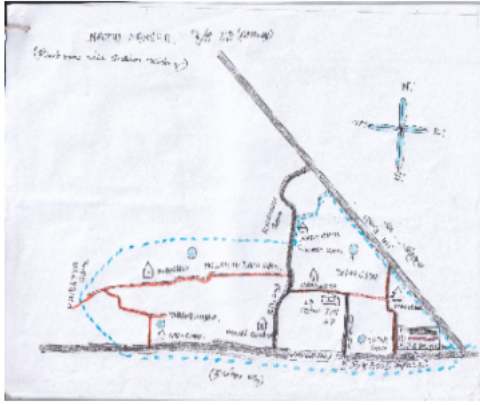

Nazri Naksha