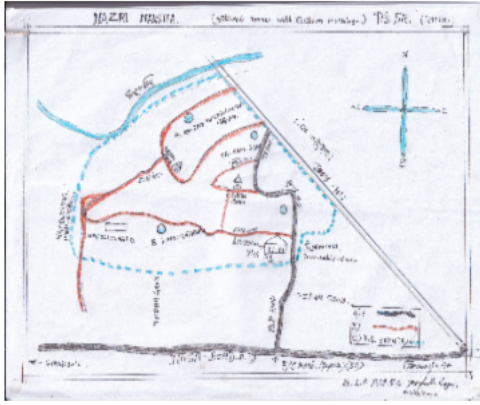

Nazri Naksha