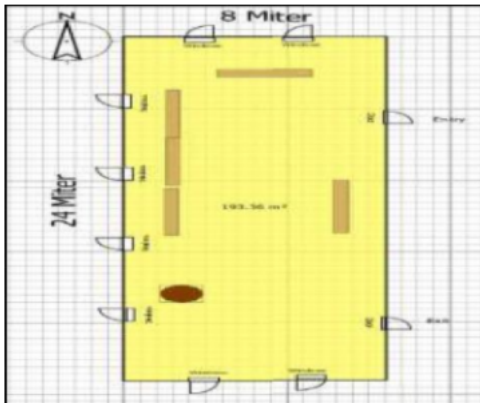

নিৰ্বাচক পঞ্জীয়ন বিষয়াৰ স্বাক্ষৰ

Nazri Naksha

Google Map View

Polling Station Building Front View

ভোটগ্ৰহন কেন্দ্ৰৰ সন্মুখৰ দৃশ্য

Cad View

Key MAP View

1 নাম : বাতুল গগৈ পিতাৰ নাম: পূৰ্ণানন্দ গগৈ ঘৰ নং : ২৮০ বয়স : 38 লিঙ্গ : পুৰুষ	CXH4638680 ফটো উপলব্ধ	2 নাম : সদা গগৈ পিতাৰ নাম: গেৰেলা গগৈ ঘৰ নং : ২৮০ খ বয়স : 68 লিঙ্গ : পুৰুষ	CXH4638613 ফটো উপলব্ধ	3 নাম : অৰবিন্দ গগৈ পিতাৰ নাম: সদা গগৈ ঘৰ নং : ২৮০ খ বয়স : 41 লিঙ্গ : পুৰুষ	CXH4638646 ফটো উপলব্ধ
4 নাম : দেবপ্ৰসাদ গগৈ পিতাৰ নাম: তিলেশ্বৰ গগৈ ঘৰ নং : ১৪১ বয়স : 51 লিঙ্গ : পুৰুষ	CXH4634655 ফটো উপলব্ধ	5 নাম : বজ্জ গগৈ স্বামীৰ নাম: দেবপ্ৰসাদ গগৈ ঘৰ নং : ১৪১ বয়স : 47 লিঙ্গ : মহিলা	CXH4634666 ফটো উপলব্ধ	6 নাম : বিপুল গগৈ অন্যান্য: প্ৰিয়ৰাম গগৈ ঘৰ নং : ১৪২ বয়স : 66 লিঙ্গ : পুৰুষ	CXH4634724 ফটো উপলব্ধ
7 নাম : ৰেনমাই গগৈ স্বামীৰ নাম: বিপুল গগৈ ঘৰ নং : ১৪২ বয়স : 57 লিঙ্গ : মহিলা	CXH4634735 ফটো উপলব্ধ	8 নাম : বাবুল গগৈ অন্যান্য: অৰুন গগৈ ঘৰ নং : ১৪২ বয়স : 50 লিঙ্গ : পুৰুষ	OAN0087445 ফটো উপলব্ধ	9 নাম : অৰুন গগৈ পিতাৰ নাম: ডিম্বেশ্বৰ গগৈ ঘৰ নং : ১৪২ বয়স : 49 লিঙ্গ : পুৰুষ	CXH4634713 ফটো উপলব্ধ
10 নাম : মেৰী বৰগোহাঁই স্বামীৰ নাম: বুৰু গগৈ ঘৰ নং : ১৪২ বয়স : 35 লিঙ্গ : মহিলা	CXH0278606 ফটো উপলব্ধ	11 নাম : বুৰু গগৈ পিতাৰ নাম: বিপুল গগৈ ঘৰ নং : ১৪২ বয়স : 34 লিঙ্গ : পুৰুষ	CXH0278648 ফটো উপলব্ধ	12 নাম : পিংকী গগৈ পিতাৰ নাম: বিপুল গগৈ ঘৰ নং : ১৪২ বয়স : 28 লিঙ্গ : মহিলা	OAN0074518 ফটো উপলব্ধ
13 নাম : শেৱালী দৈমাৰী স্বামীৰ নাম: ৰিংকু গগৈ ঘৰ নং : 142 বয়স : 23 লিঙ্গ : মহিলা	OAN0032417 ফটো উপলব্ধ	14 নাম : ৰিংকু গগৈ পিতাৰ নাম: বিপুল গগৈ ঘৰ নং : ১৪২ বয়স : 22 লিঙ্গ : পুৰুষ	CXH0503391 ফটো উপলব্ধ	15 নাম : লক্ষ্মী মণি গগৈ স্বামীৰ নাম: অৰুণ গগৈ ঘৰ নং : ১৪২ ক বয়স : 41 লিঙ্গ : মহিলা	CXH4634757 ফটো উপলব্ধ
16 নাম : চুম ৰাজা গগৈ পিতাৰ নাম: অৰুণ গগৈ ঘৰ নং : ১৪২ ক বয়স : 22 লিঙ্গ : মহিলা	CXH9251042 ফটো উপলব্ধ	17 নাম : বাগমীতা ৰাজা গগৈ পিতাৰ নাম: অৰুণ গগৈ ঘৰ নং : ১৪২ ক বয়স : 19 লিঙ্গ : মহিলা	OAN0086876 ফটো উপলব্ধ	18 নাম : বাপুৰাম গগৈ পিতাৰ নাম: হৰিৰাম গগৈ ঘৰ নং : ১৪৪ বয়স : 60 লিঙ্গ : পুৰুষ	CXH4634768 ফটো উপলব্ধ
19 নাম : ভানুমতী গগৈ স্বামীৰ নাম: বাপুকম গগৈ ঘৰ নং : ১৪৪ বয়স : 56 লিঙ্গ : মহিলা	CXH4634779 ফটো উপলব্ধ	20 নাম : পতলী গগৈ স্বামীৰ নাম: অকন গগৈ ঘৰ নং : ১৪৬ বয়স : 76 লিঙ্গ : মহিলা	CXH4634791 ফটো উপলব্ধ	21 নাম : হৰেশ গগৈ পিতাৰ নাম: অকন গগৈ ঘৰ নং : ১৪৬ বয়স : 41 লিঙ্গ : পুৰুষ	CXH4634804 ফটো উপলব্ধ
22 নাম : বীনা গগৈ স্বামীৰ নাম: হৰণে গগৈ ঘৰ নং : ১৪৬ বয়স : 37 লিঙ্গ : মহিলা	CXH4634815 ফটো উপলব্ধ	23 নাম : ভোগেশ্বৰ গগৈ পিতাৰ নাম: ডম্বৰু গগৈ ঘৰ নং : ১৪৭ বয়স : 81 লিঙ্গ : পুৰুষ	CXH4634826 ফটো উপলব্ধ	24 নাম : সুভদ্রা গগৈ স্বামীৰ নাম: ভোগেশ্বৰ গগৈ ঘৰ নং : ১৪৭ বয়স : 76 লিঙ্গ : মহিলা	CXH4634837 ফটো উপলব্ধ
25 নাম : যোগ মায়া গগৈ স্বামীৰ নাম: ভূপেন গগৈ ঘৰ নং : ১৪৭ বয়স : 30 লিঙ্গ : মহিলা	CXH0279158 ফটো উপলব্ধ	26 নাম : ভূপেন গগৈ পিতাৰ নাম: ভোগেশ্বৰ গগৈ ঘৰ নং : ১৪৭ বয়স : 28 লিঙ্গ : পুৰুষ	CXH0279257 ফটো উপলব্ধ	27 নাম : শুবলা গগৈ স্বামীৰ নাম: নগাৰাম গগৈ ঘৰ নং : ১৪৮ বয়স : 71 লিঙ্গ : মহিলা	CXH4634848 ফটো উপলব্ধ
28 নাম : প্ৰমোদ গগৈ পিতাৰ নাম: নগাৰাম গগৈ ঘৰ নং : ১৪৮ বয়স : 51 লিঙ্গ : পুৰুষ	CXH4634859 ফটো উপলব্ধ	29 নাম : অঞ্জুমানি গগৈ স্বামীৰ নাম: প্ৰমোদ গগৈ ঘৰ নং : ১৪৮ বয়স : 50 লিঙ্গ : মহিলা	CXH0254052 ফটো উপলব্ধ	30 নাম : অসীম নাথ পিতাৰ নাম: সৰ্বেশ্বৰ নাথ ঘৰ নং : ১৫০ বয়স : 36 লিঙ্গ : পুৰুষ	CXH4634871 ফটো উপলব্ধ