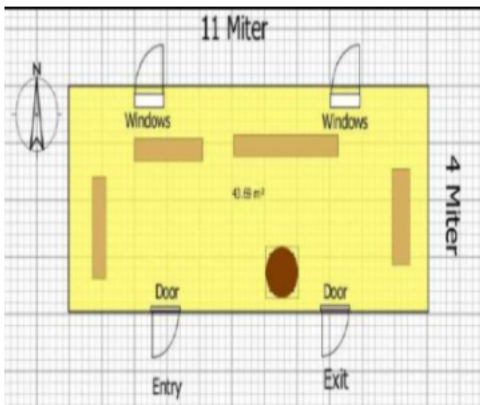

নিৰ্বাচক পঞ্জীয়ন বিষয়াৰ স্বাক্ষৰ

Nazri Naksha

Google Map View

Polling Station Building Front View

ভোটগ্ৰহন কেন্দ্ৰৰ সন্মুখৰ দৃশ্য

Cad View

Key MAP View

1 নাম : হৰেশ খনিকৰ পিতাৰ নাম: হেমোদৰ খনিকৰ ঘৰ নং : ১ বয়স : 58 লিঙ্গ : পুৰুষ	CXH4134569 ফটো উপলব্ধ	2 নাম : নিভা খনিকৰ স্বামীৰ নাম: হৰেশ খনিকৰ ঘৰ নং : ১ বয়স : 48 লিঙ্গ : মহিলা	CXH4134570 ফটো উপলব্ধ	3 নাম : শ্ৰীমন্ত খনিকৰ পিতাৰ নাম: জিতেন খনিকৰ ঘৰ নং : ০১ বয়স : 33 লিঙ্গ : পুৰুষ	CXH0199661 ফটো উপলব্ধ
4 নাম : উজ্জল খনিকৰ মাতৃৰ নাম: নিভা খনিকৰ ঘৰ নং : 1 বয়স : 20 লিঙ্গ : পুৰুষ	OAN0081380 ফটো উপলব্ধ	5 নাম : পবিত্ৰ খনিকৰ পিতাৰ নাম: হেমোদৰ খনিকৰ ঘৰ নং : ২ বয়স : 66 লিঙ্গ : পুৰুষ	CXH4134581 ফটো উপলব্ধ	S 6 নাম : ভূপেন খনিকৰ পিতাৰ নাম: হেমোদৰ খনিকৰ ঘৰ নং : ২ বয়স : 52 লিঙ্গ : পুৰুষ	CXH4134605 ফটো উপলব্ধ
S 7 নাম : প্ৰণতি ৰাজখোৱা খনিকৰ স্বামীৰ নাম: ভূপেন খনিকৰ ঘৰ নং : ২ বয়স : 51 লিঙ্গ : মহিলা	CXH0084699 ফটো উপলব্ধ	# 8 নাম : ৰাজীৱ খনিকৰ পিতাৰ নাম: প্ৰবিত্ৰ খনিকৰ ঘৰ নং : ২ বয়স : 31 লিঙ্গ : পুৰুষ	CXH4141973 ফটো উপলব্ধ	S 9 নাম : অভিজিত খনিকৰ পিতাৰ নাম: ভূপেন খনিকৰ ঘৰ নং : ২ বয়স : 19 লিঙ্গ : পুৰুষ	OAN0104968 ফটো উপলব্ধ
10 নাম : দেবজিত দত্ত পিতাৰ নাম: লক্ষেশ্বৰ দত্ত ঘৰ নং : ৩ বয়স : 60 লিঙ্গ : পুৰুষ	CXH4134627 ফটো উপলব্ধ	11 নাম : পৰন দত্ত পিতাৰ নাম: লক্ষেশ্বৰ দত্ত ঘৰ নং : ৩ বয়স : 53 লিঙ্গ : পুৰুষ	CXH4134649 ফটো উপলব্ধ	12 নাম : ৰুন দত্ত স্বামীৰ নাম: পৰন দত্ত ঘৰ নং : 3 বয়স : 47 লিঙ্গ : মহিলা	CXH0038786 ফটো উপলব্ধ
13 নাম : ৰূপজ্যোতি দত্ত স্বামীৰ নাম: দেবজিত দত্ত ঘৰ নং : ৩ বয়স : 39 লিঙ্গ : মহিলা	CXH4134638 ফটো উপলব্ধ	14 নাম : সুনীল দত্ত পিতাৰ নাম: দেৱজিৎ দত্ত ঘৰ নং : ০৩ বয়স : 22 লিঙ্গ : পুৰুষ	CXH0500462 ফটো উপলব্ধ	E 15 নাম : ৰেণুয়াই দত্ত স্বামীৰ নাম: হৰিপ্ৰসাদ দত্ত ঘৰ নং : 8 বয়স : 80 লিঙ্গ : মহিলা	CXH4134694 ফটো উপলব্ধ
16 নাম : ইন্দ্ৰেশ্বৰ দত্ত পিতাৰ নাম: হৰিপ্ৰসাদ দত্ত ঘৰ নং : 8 বয়স : 52 লিঙ্গ : পুৰুষ	CXH4134661 ফটো উপলব্ধ	17 নাম : ডিম্বেশ্বৰ দত্ত পিতাৰ নাম: হৰিপ্ৰসাদ দত্ত ঘৰ নং : 8 বয়স : 50 লিঙ্গ : পুৰুষ	CXH4134683 ফটো উপলব্ধ	18 নাম : চিত্ৰা দত্ত স্বামীৰ নাম: ডিম্বেশ্বৰ দত্ত ঘৰ নং : 8 বয়স : 47 লিঙ্গ : মহিলা	CXH0046995 ফটো উপলব্ধ
19 নাম : মমী দত্ত স্বামীৰ নাম: ইন্দ্ৰেশ্বৰ দত্ত ঘৰ নং : 8 বয়স : 40 লিঙ্গ : মহিলা	CXH4134672 ফটো উপলব্ধ	20 নাম : নিজৰা বৰকটকী স্বামীৰ নাম: বীৰেন বৰকটকী ঘৰ নং : ৫ বয়স : 55 লিঙ্গ : মহিলা	CXH4134718 ফটো উপলব্ধ	21 নাম : গৌৰাঙ্ক বৰকটকী মাতৃৰ নাম: নিজৰা বৰকটকী ঘৰ নং : ৫ বয়স : 31 লিঙ্গ : পুৰুষ	CXH0097915 ফটো উপলব্ধ
22 নাম : মহেন্দ্ৰ বৰকটকী পিতাৰ নাম: দামোদৰ বৰকটকী ঘৰ নং : ৬ বয়স : 71 লিঙ্গ : পুৰুষ	CXH4134729 ফটো উপলব্ধ	23 নাম : বিজয়া বৰকটকী স্বামীৰ নাম: মহেন্দ্ৰ বৰকটকী ঘৰ নং : ৬ বয়স : 62 লিঙ্গ : মহিলা	CXH4134730 ফটো উপলব্ধ	24 নাম : সন্তোষ বৰকটকী পিতাৰ নাম: মহেন্দ্ৰ বৰকটকী ঘৰ নং : ৬ বয়স : 39 লিঙ্গ : পুৰুষ	CXH4134763 ফটো উপলব্ধ
25 নাম : গৌৰৱ বৰকটকী পিতাৰ নাম: বীৰেন বৰকটকী ঘৰ নং : ০৬ বয়স : 25 লিঙ্গ : পুৰুষ	CXH0331306 ফটো উপলব্ধ	26 নাম : মিনাক্ষী বৰকটকী স্বামীৰ নাম: সন্তোষ বৰকটকী ঘৰ নং : ০৬ বয়স : 24 লিঙ্গ : মহিলা	CXH0467449 ফটো উপলব্ধ	27 নাম : খুন বৰকটকী স্বামীৰ নাম: বলীন বৰকটকী ঘৰ নং : ৭ বয়স : 75 লিঙ্গ : মহিলা	CXH4134785 ফটো উপলব্ধ
28 নাম : ৰণদীপ বৰকটকী পিতাৰ নাম: বলীন বৰকটকী ঘৰ নং : ৭ বয়স : 45 লিঙ্গ : পুৰুষ	CXH4134809 ফটো উপলব্ধ	29 নাম : শিখামণি বৰকটকী স্বামীৰ নাম: Borkotaky বৰকটকী ঘৰ নং : 7 বয়স : 39 লিঙ্গ : মহিলা	CXH0451914 ফটো উপলব্ধ	30 নাম : খগেন বৰকটকী পিতাৰ নাম: দামোদৰ বৰকটকী ঘৰ নং : ৮ বয়স : 65 লিঙ্গ : পুৰুষ	CXH4134854 ফটো উপলব্ধ