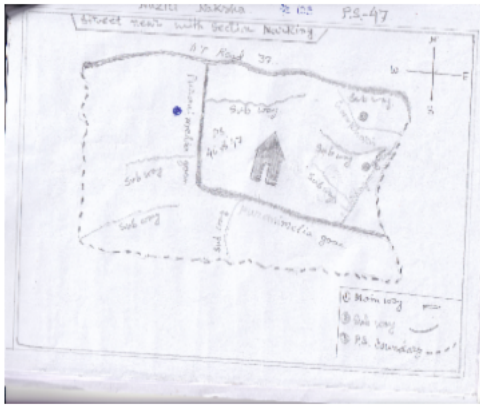

Nazri Naksha