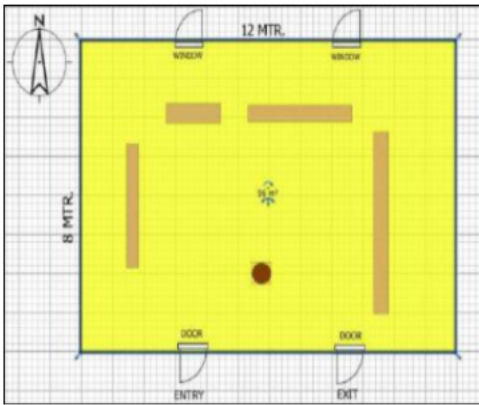

নিৰ্বাচক পঞ্জীয়ন বিষয়াৰ স্বাক্ষৰ

Nazri Naksha

Google Map View

Polling Station Building Front View

ভোটগ্ৰহন কেন্দ্ৰৰ সন্মুখৰ দৃশ্য

Cad View

Key MAP View

1 নাম : আচিয়া বেগম স্বামীৰ নাম: নাইচ আলি ঘৰ নং : ১ বয়স : 72 লিঙ্গ : মহিলা	DQT1514563 ফটো উপলব্ধ	2 নাম : হৰিবুৰ বহমান পিতাৰ নাম: নাইচ আলী ঘৰ নং : ১ বয়স : 49 লিঙ্গ : পুৰুষ	DQT1514574 ফটো উপলব্ধ	3 নাম : ফাতেমা বেগম স্বামীৰ নাম: হৰিবুৰ বহমান ঘৰ নং : ১ বয়স : 48 লিঙ্গ : মহিলা	DQT1514585 ফটো উপলব্ধ
4 নাম : মুকিবুৰ বহমান মাতৃৰ নাম: নাইচ আলি ঘৰ নং : ১ বয়স : 44 লিঙ্গ : পুৰুষ	DQT1514596 ফটো উপলব্ধ	5 নাম : বাবলো আলি পিতাৰ নাম: নাইচ আলি ঘৰ নং : ১ বয়স : 41 লিঙ্গ : পুৰুষ	DQT0217083 ফটো উপলব্ধ	6 নাম : ৰহিমা বেগম স্বামীৰ নাম: মুকিবুৰ বহমান ঘৰ নং : ১ বয়স : 37 লিঙ্গ : মহিলা	DQT0141515 ফটো উপলব্ধ
7 নাম : আৰজিনা বেগম স্বামীৰ নাম: বাবলো আলি ঘৰ নং : ১ বয়স : 34 লিঙ্গ : মহিলা	DQT0554345 ফটো উপলব্ধ	8 নাম : মুস্তাক আলি পিতাৰ নাম: হৰিবুৰ বহমান ঘৰ নং : 1 বয়স : 22 লিঙ্গ : পুৰুষ	OAN0012013 ফটো উপলব্ধ	9 নাম : বুটু আলি পিতাৰ নাম: বাবুধন আলি ঘৰ নং : ২ বয়স : 58 লিঙ্গ : পুৰুষ	DQT1514609 ফটো উপলব্ধ
10 নাম : মেৰিনা বেগম মাতৃৰ নাম: বুটু আলি ঘৰ নং : ২ বয়স : 48 লিঙ্গ : মহিলা	DQT1514610 ফটো উপলব্ধ	11 নাম : ৱাচিম আলি পিতাৰ নাম: বুটু আলি ঘৰ নং : ২ বয়স : 27 লিঙ্গ : পুৰুষ	DQT0201798 ফটো উপলব্ধ	12 নাম : ৱাজিদ আলি পিতাৰ নাম: বুটু আলি ঘৰ নং : ২ বয়স : 24 লিঙ্গ : পুৰুষ	DQT0529206 ফটো উপলব্ধ
13 নাম : চাজিদ আলি পিতাৰ নাম: বুটু আলি ঘৰ নং : 2 বয়স : 21 লিঙ্গ : পুৰুষ	OAN0011700 ফটো উপলব্ধ	14 নাম : চেহনাজ বেগম স্বামীৰ নাম: ৱাচিম আলি ঘৰ নং : 2 বয়স : 21 লিঙ্গ : মহিলা	OAN0023432 ফটো উপলব্ধ	15 নাম : ফুলজান আলি পিতাৰ নাম: ধন আলি ঘৰ নং : ২ক বয়স : 55 লিঙ্গ : পুৰুষ	DQT1514632 ফটো উপলব্ধ
16 নাম : ৰিজ আনা বেগম স্বামীৰ নাম: ফুলজান আলি ঘৰ নং : ২ক বয়স : 45 লিঙ্গ : মহিলা	DQT1718418 ফটো উপলব্ধ	17 নাম : মুজিবতদ্দিন আলি পিতাৰ নাম: সবুছন আলি ঘৰ নং : ৩ বয়স : 59 লিঙ্গ : পুৰুষ	DQT1514665 ফটো উপলব্ধ	18 নাম : বুটু আলি পিতাৰ নাম: সবুছন আলি ঘৰ নং : ৩ বয়স : 58 লিঙ্গ : পুৰুষ	DQT1514643 ফটো উপলব্ধ
19 নাম : বাহিদা বেগম স্বামীৰ নাম: মুজিবতদ্দিন আলি ঘৰ নং : ৩ বয়স : 50 লিঙ্গ : মহিলা	DQT1514676 ফটো উপলব্ধ	20 নাম : ফাণ্ডনী বেগম পিতাৰ নাম: মুজিবতদ্দিন আলি ঘৰ নং : ৩ বয়স : 29 লিঙ্গ : মহিলা	DQT0553305 ফটো উপলব্ধ	21 নাম : ৰেজিনা বেগম স্বামীৰ নাম: মতলিব আলি ঘৰ নং : 8 বয়স : 63 লিঙ্গ : মহিলা	DQT1514701 ফটো উপলব্ধ
22 নাম : চাজিদা বেগম স্বামীৰ নাম: মুজিবুৰ হুছেন ঘৰ নং : 8 বয়স : 55 লিঙ্গ : মহিলা	DQT1514712 ফটো উপলব্ধ	23 নাম : নাচিমা বেগম স্বামীৰ নাম: হেমিদুৰ আলি ঘৰ নং : 8 বয়স : 46 লিঙ্গ : মহিলা	DQT1514723 ফটো উপলব্ধ	24 নাম : আশ্ৰফ আলি পিতাৰ নাম: মতলিব আলি ঘৰ নং : 8 বয়স : 33 লিঙ্গ : পুৰুষ	DQT1514734 ফটো উপলব্ধ
25 নাম : চাদিকুল ইছলাম পিতাৰ নাম: হেমিদুৰ বহমান ঘৰ নং : 4 বয়স : 22 লিঙ্গ : পুৰুষ	OAN0000109 ফটো উপলব্ধ	26 নাম : মুছকান বেগম পিতাৰ নাম: মুজিবুৰ হুছেইন ঘৰ নং : 8 ক বয়স : 21 লিঙ্গ : মহিলা	DQT4759767 ফটো উপলব্ধ	27 নাম : চামিম আলি পিতাৰ নাম: হেমিদুৰ আলি ঘৰ নং : 8খ বয়স : 25 লিঙ্গ : পুৰুষ	DQT0404012 ফটো উপলব্ধ
28 নাম : মুজিবুৰ হুছেন পিতাৰ নাম: নাজিৰদ্দিন ঘৰ নং : 8ক বয়স : 63 লিঙ্গ : পুৰুষ	DQT1514756 ফটো উপলব্ধ	29 নাম : হেমিদুৰ আলি পিতাৰ নাম: ৰমজান আলি ঘৰ নং : 8খ বয়স : 54 লিঙ্গ : পুৰুষ	DQT1514767 ফটো উপলব্ধ	30 নাম : নুৰজাহান বেগম স্বামীৰ নাম: মুহিবুৰ আলি ঘৰ নং : ৫ বয়স : 58 লিঙ্গ : মহিলা	DQT1514789 ফটো উপলব্ধ