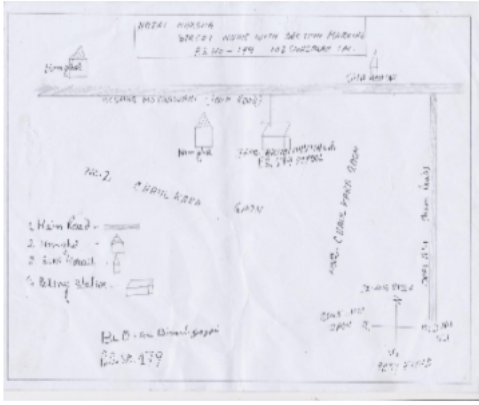

নিৰ্বাচক পঞ্জীয়ন বিষয়াৰ স্বাক্ষৰ

Nazri Naksha

Google Map View

Polling Station Building Front View

ভোটগ্ৰহন কেন্দ্ৰৰ সন্মুখৰ দৃশ্য

Cad View

Key MAP View

1 নাম : আচিয়া বেগম স্বামীৰ নাম: নাইচ আলি ঘৰ নং : ১ বয়স : 72 লিঙ্গ : মহিলা	DQT1514563 ফটো উপলব্ধ	2 নাম : হৰিবুৰ বহমান পিতাৰ নাম: নাইচ আলী ঘৰ নং : ১ বয়স : 49 লিঙ্গ : পুৰুষ	DQT1514574 ফটো উপলব্ধ	3 নাম : ফাতেমা বেগম স্বামীৰ নাম: হৰিবুৰ বহমান ঘৰ নং : ১ বয়স : 48 লিঙ্গ : মহিলা	DQT1514585 ফটো উপলব্ধ
4 নাম : মুকিবুৰ বহমান মাতৃৰ নাম: নাইচ আলি ঘৰ নং : ১ বয়স : 44 লিঙ্গ : পুৰুষ	DQT1514596 ফটো উপলব্ধ	5 নাম : বাবলো আলি পিতাৰ নাম: নাইচ আলি ঘৰ নং : ১ বয়স : 41 লিঙ্গ : পুৰুষ	DQT0217083 ফটো উপলব্ধ	6 নাম : ৰহিমা বেগম স্বামীৰ নাম: মুকিবুৰ বহমান ঘৰ নং : ১ বয়স : 37 লিঙ্গ : মহিলা	DQT0141515 ফটো উপলব্ধ
7 নাম : আৰজিনা বেগম স্বামীৰ নাম: বাবলো আলি ঘৰ নং : ১ বয়স : 34 লিঙ্গ : মহিলা	DQT0554345 ফটো উপলব্ধ	8 নাম : মুস্তাক আলি পিতাৰ নাম: হৰিবুৰ বহমান ঘৰ নং : 1 বয়স : 22 লিঙ্গ : পুৰুষ	OAN0012013 ফটো উপলব্ধ	9 নাম : বুটু আলি পিতাৰ নাম: বাবুধন আলি ঘৰ নং : ২ বয়স : 58 লিঙ্গ : পুৰুষ	DQT1514609 ফটো উপলব্ধ
10 নাম : মেৰিনা বেগম মাতৃৰ নাম: বুটু আলি ঘৰ নং : ২ বয়স : 48 লিঙ্গ : মহিলা	DQT1514610 ফটো উপলব্ধ	11 নাম : ৱাচিম আলি পিতাৰ নাম: বুটু আলি ঘৰ নং : ২ বয়স : 27 লিঙ্গ : পুৰুষ	DQT0201798 ফটো উপলব্ধ	12 নাম : ৱাজিদ আলি পিতাৰ নাম: বুটু আলি ঘৰ নং : ২ বয়স : 24 লিঙ্গ : পুৰুষ	DQT0529206 ফটো উপলব্ধ
13 নাম : চাজিদ আলি পিতাৰ নাম: বুটু আলি ঘৰ নং : 2 বয়স : 21 লিঙ্গ : পুৰুষ	OAN0011700 ফটো উপলব্ধ	14 নাম : চেহনাজ বেগম স্বামীৰ নাম: ৱাচিম আলি ঘৰ নং : 2 বয়স : 21 লিঙ্গ : মহিলা	OAN0023432 ফটো উপলব্ধ	15 নাম : ফুলজান আলি পিতাৰ নাম: ধন আলি ঘৰ নং : ২ক বয়স : 55 লিঙ্গ : পুৰুষ	DQT1514632 ফটো উপলব্ধ
16 নাম : ৰিজ আনা বেগম স্বামীৰ নাম: ফুলজান আলি ঘৰ নং : ২ক বয়স : 45 লিঙ্গ : মহিলা	DQT1718418 ফটো উপলব্ধ	17 নাম : মুজিবতদ্দিন আলি পিতাৰ নাম: সবুছন আলি ঘৰ নং : ৩ বয়স : 59 লিঙ্গ : পুৰুষ	DQT1514665 ফটো উপলব্ধ	18 নাম : বুটু আলি পিতাৰ নাম: সবুছন আলি ঘৰ নং : ৩ বয়স : 58 লিঙ্গ : পুৰুষ	DQT1514643 ফটো উপলব্ধ
19 নাম : বাহিদা বেগম স্বামীৰ নাম: মুজিবতদ্দিন আলি ঘৰ নং : ৩ বয়স : 50 লিঙ্গ : মহিলা	DQT1514676 ফটো উপলব্ধ	20 নাম : ফাণ্ডনী বেগম পিতাৰ নাম: মুজিবতদ্দিন আলি ঘৰ নং : ৩ বয়স : 29 লিঙ্গ : মহিলা	DQT0553305 ফটো উপলব্ধ	21 নাম : ৰেজিনা বেগম স্বামীৰ নাম: মতলিব আলি ঘৰ নং : 8 বয়স : 63 লিঙ্গ : মহিলা	DQT1514701 ফটো উপলব্ধ
22 নাম : চাজিদা বেগম স্বামীৰ নাম: মুজিবুৰ হুছেন ঘৰ নং : 8 বয়স : 55 লিঙ্গ : মহিলা	DQT1514712 ফটো উপলব্ধ	23 নাম : নাচিমা বেগম স্বামীৰ নাম: হেমিদুৰ আলি ঘৰ নং : 8 বয়স : 46 লিঙ্গ : মহিলা	DQT1514723 ফটো উপলব্ধ	24 নাম : আশ্ৰফ আলি পিতাৰ নাম: মতলিব আলি ঘৰ নং : 8 বয়স : 33 লিঙ্গ : পুৰুষ	DQT1514734 ফটো উপলব্ধ
25 নাম : চাদিকুল ইছলাম পিতাৰ নাম: হেমিদুৰ বহমান ঘৰ নং : 4 বয়স : 22 লিঙ্গ : পুৰুষ	OAN0000109 ফটো উপলব্ধ	26 নাম : মুছকান বেগম পিতাৰ নাম: মুজিবুৰ হুছেইন ঘৰ নং : 8 ক বয়স : 21 লিঙ্গ : মহিলা	DQT4759767 ফটো উপলব্ধ	27 নাম : চামিম আলি পিতাৰ নাম: হেমিদুৰ আলি ঘৰ নং : 8খ বয়স : 25 লিঙ্গ : পুৰুষ	DQT0404012 ফটো উপলব্ধ
28 নাম : মুজিবুৰ হুছেন পিতাৰ নাম: নাজিৰদ্দিন ঘৰ নং : 8ক বয়স : 63 লিঙ্গ : পুৰুষ	DQT1514756 ফটো উপলব্ধ	29 নাম : হেমিদুৰ আলি পিতাৰ নাম: ৰমজান আলি ঘৰ নং : 8খ বয়স : 54 লিঙ্গ : পুৰুষ	DQT1514767 ফটো উপলব্ধ	30 নাম : নুৰজাহান বেগম স্বামীৰ নাম: মুহিবুৰ আলি ঘৰ নং : ৫ বয়স : 58 লিঙ্গ : মহিলা	DQT1514789 ফটো উপলব্ধ