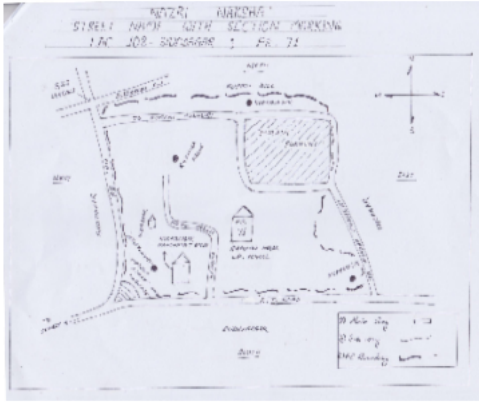

Nazri Naksha