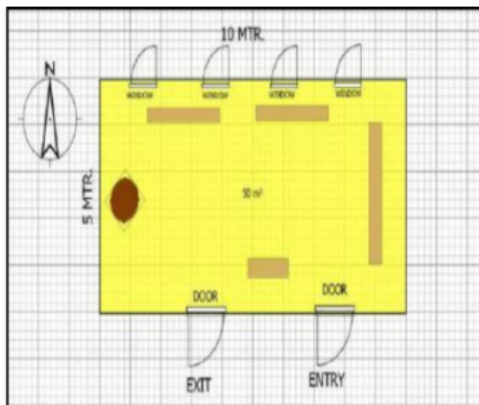

নিৰ্বাচক পঞ্জীয়ন বিষয়াৰ স্বাক্ষৰ

Nazri Naksha

Google Map View

Polling Station Building Front View

ভোটগ্ৰহন কেন্দ্ৰৰ সন্মুখৰ দৃশ্য

Cad View

Key MAP View

| | | | | | |
|---|--------------------------|---|--------------------------|--|--------------------------|
| 1 নাম : বিৰস্বান গগৈ পিতাৰ নাম: ভাস্কৰ জ্যোতি গগৈ ঘৰ নং : 4 বয়স : 19 লিঙ্গ : পুৰুষ | OAN0097709 ফটো উপলব্ধ | 2 নাম : ছায়াবালা বৰুৱা স্বামীৰ নাম: কিনাৰীম বৰুৱা ঘৰ নং : 5 বয়স : 83 লিঙ্গ : মহিলা | DQT6437601 ফটো উপলব্ধ | 3 নাম : ত্ৰৈলোক্য বৰুৱা পিতাৰ নাম: কিনাৰীম বৰুৱা ঘৰ নং : 5 বয়স : 45 লিঙ্গ : পুৰুষ | DQT6437612 ফটো উপলব্ধ |
| 4 নাম : লীমা বৰুৱা স্বামীৰ নাম: ত্ৰৈলোক্য বৰুৱা ঘৰ নং : 5 বয়স : 40 লিঙ্গ : মহিলা | DQT6437623 ফটো উপলব্ধ | 5 নাম : স্যুতা বৰুৱা পিতাৰ নাম: ত্ৰৈলোক্য বৰুৱা ঘৰ নং : 5 বয়স : 20 লিঙ্গ : মহিলা | OAN0046342 ফটো উপলব্ধ | # 6 নাম : নমিতা বণিয়া হাজৰীকা স্বামীৰ নাম: দিশুৰ প্ৰসন্ন হাজৰীকা ঘৰ নং : ৮৮ বয়স : 34 লিঙ্গ : মহিলা | DQT0469650 ফটো উপলব্ধ |
| 7 নাম : পিংকী তাঁতী স্বামীৰ নাম: কনক তাঁতী ঘৰ নং : ১৬ বয়স : 31 লিঙ্গ : মহিলা | DQT0396028 ফটো উপলব্ধ | 8 নাম : ভাগ্যৱতী তাঁতী স্বামীৰ নাম: মুখেশ্বৰ তাঁতী ঘৰ নং : ১৬ বয়স : 27 লিঙ্গ : মহিলা | DQT0382887 ফটো উপলব্ধ | 9 নাম : বিশ্বজিত তাঁতী পিতাৰ নাম: নন্দেশ্বৰ তাঁতী ঘৰ নং : ১৬ বয়স : 27 লিঙ্গ : পুৰুষ | DQT0382804 ফটো উপলব্ধ |
| 10 নাম : জোনালী দাস স্বামীৰ নাম: পাৰ্থ দাস ঘৰ নং : ২১ বয়স : 30 লিঙ্গ : মহিলা | DQT0394551 ফটো উপলব্ধ | 11 নাম : প্ৰীতম দাস পিতাৰ নাম: যোগেন দাস ঘৰ নং : ২৬ বয়স : 29 লিঙ্গ : পুৰুষ | DQT0396242 ফটো উপলব্ধ | # 12 নাম : জীবনকৃষ্ণ দাস পিতাৰ নাম: যোগেন দাস ঘৰ নং : ২৬ বয়স : 26 লিঙ্গ : পুৰুষ | DQT0396309 ফটো উপলব্ধ |
| S 13 নাম : চুমি দাস স্বামীৰ নাম: নৱ দাস ঘৰ নং : ২৭ বয়স : ৪৪ লিঙ্গ : মহিলা | DQT0384099 ফটো উপলব্ধ | S 14 নাম : বিতপন দাস পিতাৰ নাম: নিৰঞ্জন দাস ঘৰ নং : ২৭ বয়স : 29 লিঙ্গ : পুৰুষ | DQT0396267 ফটো উপলব্ধ | S 15 নাম : লাকী মণি দাস স্বামীৰ নাম: বিতপন দাস ঘৰ নং : ২৭ বয়স : 25 লিঙ্গ : মহিলা | DQT0396200 ফটো উপলব্ধ |
| S 16 নাম : নেহা দাস পিতাৰ নাম: অৰুণ দাস ঘৰ নং : ৩২ বয়স : 26 লিঙ্গ : মহিলা | DQT0469643 ফটো উপলব্ধ | S 17 নাম : তুষা বড়া স্বামীৰ নাম: লক্ষ্মজ্যোতি দাস ঘৰ নং : 36 বয়স : ৪৪ লিঙ্গ : মহিলা | DQT0384339 ফটো উপলব্ধ | S 18 নাম : পৰিসীতা দাস মাতৃৰ নাম: জোনালী দাস ঘৰ নং : ৩২ বয়স : 26 লিঙ্গ : মহিলা | DQT0395400 ফটো উপলব্ধ |
| S 19 নাম : বিশাল দাস পিতাৰ নাম: অজিত দাস ঘৰ নং : ৩৮ বয়স : ৪2 লিঙ্গ : পুৰুষ | DQT0395467 ফটো উপলব্ধ | S 20 নাম : পূৰ্ণমা দাস স্বামীৰ নাম: বিশাল দাস ঘৰ নং : ৩৮ বয়স : ৪2 লিঙ্গ : মহিলা | DQT0396358 ফটো উপলব্ধ | S 21 নাম : পিংকু দাস পিতাৰ নাম: অজিত দাস ঘৰ নং : ৩৮ বয়স : ৪1 লিঙ্গ : পুৰুষ | DQT0382655 ফটো উপলব্ধ |
| S 22 নাম : দিপশিখা দাস পিতাৰ নাম: নিতেন দাস ঘৰ নং : ৪৯ বয়স : 24 লিঙ্গ : মহিলা | DQT0469619 ফটো উপলব্ধ | S 23 নাম : গৌৰাঙ্গ দাস পিতাৰ নাম: বিৰেণ চন্দ্ৰ দাস ঘৰ নং : ৫৬ বয়স : ৪0 লিঙ্গ : পুৰুষ | DQT0394619 ফটো উপলব্ধ | S 24 নাম : শ্ৰীমন্তু দাস পিতাৰ নাম: জালিৰাম দাস ঘৰ নং : 56 বয়স : 27 লিঙ্গ : পুৰুষ | DQT0394437 ফটো উপলব্ধ |
| S 25 নাম : নিলয় দাস পিতাৰ নাম: দিলীপ দাস ঘৰ নং : ৫৮ বয়স : ৪0 লিঙ্গ : পুৰুষ | DQT0394494 ফটো উপলব্ধ | 26 নাম : দিগন্ত দাস পিতাৰ নাম: বনমালি দাস ঘৰ নং : ৬১ বয়স : 39 লিঙ্গ : পুৰুষ | DQT0384230 ফটো উপলব্ধ | 27 নাম : ৰুমী দাস স্বামীৰ নাম: দিগন্ত দাস ঘৰ নং : ৬১ বয়স : 34 লিঙ্গ : মহিলা | DQT0384206 ফটো উপলব্ধ |
| 28 নাম : দেৱজিত হাজৰীকা পিতাৰ নাম: হৰেণ হাজৰীকা ঘৰ নং : ৬১ বয়স : 25 লিঙ্গ : পুৰুষ | DQT0469932 ফটো উপলব্ধ | S 29 নাম : গুণমাই দাস স্বামীৰ নাম: দেৱেন দাস ঘৰ নং : ৬২ বয়স : 68 লিঙ্গ : মহিলা | DQT0384362 ফটো উপলব্ধ | 30 নাম : পাপৰী দাস হাজৰীকা স্বামীৰ নাম: অনন্ত হাজৰীকা ঘৰ নং : ৬২ বয়স : 38 লিঙ্গ : মহিলা | DQT0384602 ফটো উপলব্ধ |