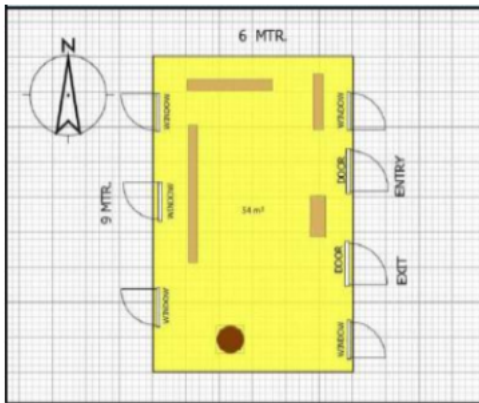

নিৰ্বাচক পঞ্জীয়ন বিষয়াৰ স্বাক্ষৰ

Nazri Naksha

Google Map View

Polling Station Building Front View

ভোটগ্ৰহন কেন্দ্ৰৰ সন্মুখৰ দৃশ্য

Cad View

Key MAP View

1 নাম : দিপা গগৈ স্বামীৰ নাম: মুহিচন্দ্ৰ গগৈ ঘৰ নং : ১ বয়স : 69 লিঙ্গ : মহিলা	DQT6234577 ফটো উপলব্ধ	2 নাম : অঞ্জনা গগৈ স্বামীৰ নাম: অজিত গগৈ ঘৰ নং : ১ বয়স : 60 লিঙ্গ : মহিলা	DQT6234613 ফটো উপলব্ধ	3 নাম : সুনিত গগৈ পিতাৰ নাম: মুহিচন্দ্ৰ গগৈ ঘৰ নং : ১ বয়স : 40 লিঙ্গ : পুৰুষ	DQT6234624 ফটো উপলব্ধ
4 নাম : অভিজিত গগৈ পিতাৰ নাম: অজিত গগৈ ঘৰ নং : ১ বয়স : 33 লিঙ্গ : পুৰুষ	DQT6234635 ফটো উপলব্ধ	5 নাম : বনালী বৰা পিতাৰ নাম: মহেন্দ্ৰ বৰা ঘৰ নং : 1 বয়স : 31 লিঙ্গ : মহিলা	CKF0011098 ফটো উপলব্ধ	6 নাম : অভিস্মিতা গগৈ মাতৃৰ নাম: অঞ্জনা গগৈ ঘৰ নং : ০১ বয়স : 26 লিঙ্গ : মহিলা	DQT0386367 ফটো উপলব্ধ
7 নাম : প্ৰেৰণা বৰুৱা গগৈ স্বামীৰ নাম: সুনিত গগৈ ঘৰ নং : ০১ বয়স : 29 লিঙ্গ : মহিলা	DQT0386474 ফটো উপলব্ধ	8 নাম : বিনু ফুকন পিতাৰ নাম: ফণিধৰ ফুকন ঘৰ নং : ২ বয়স : 68 লিঙ্গ : মহিলা	DQT6234715 ফটো উপলব্ধ	9 নাম : পুনানন্দ ফুকন পিতাৰ নাম: ফণিধৰ ফুকন ঘৰ নং : ২ বয়স : 66 লিঙ্গ : পুৰুষ	DQT6234679 ফটো উপলব্ধ
10 নাম : কামিনী ফুকন স্বামীৰ নাম: পুনানন্দ ফুকন ঘৰ নং : ২ বয়স : 58 লিঙ্গ : মহিলা	DQT6234680 ফটো উপলব্ধ	11 নাম : নিত্যানন্দ ফুকন পিতাৰ নাম: ফণিধৰ ফুকন ঘৰ নং : ২ বয়স : 57 লিঙ্গ : পুৰুষ	DQT6234691 ফটো উপলব্ধ	12 নাম : ৰুবী ফুকন স্বামীৰ নাম: নিত্যানন্দ ফুকন ঘৰ নং : ২ বয়স : 42 লিঙ্গ : মহিলা	DQT6234704 ফটো উপলব্ধ
13 নাম : পৰিষ্কাৰী ফুকন পিতাৰ নাম: পুনানন্দ ফুকন ঘৰ নং : ২ বয়স : 32 লিঙ্গ : পুৰুষ	DQT6234737 ফটো উপলব্ধ	# 14 নাম : পুষ্পা ৰাই পিতাৰ নাম: শিৱ কুমাৰ ৰাই ঘৰ নং : ২ক বয়স : 32 লিঙ্গ : মহিলা	HXX0153650 ফটো উপলব্ধ	15 নাম : প্ৰাঞ্জল ফুকন পিতাৰ নাম: পূৰ্ণানন্দ ফুকন ঘৰ নং : ২ বয়স : 27 লিঙ্গ : পুৰুষ	DQT0201806 ফটো উপলব্ধ
16 নাম : প্ৰিয়াঙ্কী ফুকন পিতাৰ নাম: নিত্যানন্দ ফুকন ঘৰ নং : ২ বয়স : 21 লিঙ্গ : মহিলা	DQT4764726 ফটো উপলব্ধ	17 নাম : দেবানন্দ ফুকন পিতাৰ নাম: ফণিধৰ ফুকন ঘৰ নং : ২ ক বয়স : 68 লিঙ্গ : পুৰুষ	DQT0535831 ফটো উপলব্ধ	18 নাম : নীলিমা ফুকন স্বামীৰ নাম: দেবানন্দ ফুকন ঘৰ নং : ২ ক বয়স : 59 লিঙ্গ : মহিলা	DQT0536011 ফটো উপলব্ধ
19 নাম : দেৱজিত ফুকন পিতাৰ নাম: দেবানন্দ ফুকন ঘৰ নং : ২ ক বয়স : 40 লিঙ্গ : পুৰুষ	DQT0536227 ফটো উপলব্ধ	20 নাম : হেমন্ত ফুকন পিতাৰ নাম: দেৱানন্দ ফুকন ঘৰ নং : ২ ক বয়স : 37 লিঙ্গ : পুৰুষ	DQT0386094 ফটো উপলব্ধ	21 নাম : বিজিত ফুকন পিতাৰ নাম: সৰ্বানন্দ ফুকন ঘৰ নং : ৩ বয়স : 47 লিঙ্গ : পুৰুষ	DQT6234760 ফটো উপলব্ধ
22 নাম : সঞ্জীৱ ফুকন পিতাৰ নাম: সৰ্বানন্দ ফুকন ঘৰ নং : ৩ বয়স : 46 লিঙ্গ : পুৰুষ	DQT6234771 ফটো উপলব্ধ	# 23 নাম : দীপশিখা বৰা ফুকন স্বামীৰ নাম: সঞ্জীৱ ফুকন ঘৰ নং : ৩ বয়স : 41 লিঙ্গ : মহিলা	DQT1670888 ফটো উপলব্ধ	24 নাম : মৰমী ফুকন স্বামীৰ নাম: বিজিত ফুকন ঘৰ নং : ৩ বয়স : 36 লিঙ্গ : মহিলা	DQT6234782 ফটো উপলব্ধ
25 নাম : দীপক জ্যোতি গগৈ পিতাৰ নাম: অকনচন্দ্ৰ গগৈ ঘৰ নং : 8 বয়স : 52 লিঙ্গ : পুৰুষ	DQT6234793 ফটো উপলব্ধ	26 নাম : অঞ্জলী গগৈ স্বামীৰ নাম: দীপকজ্যোতি গগৈ ঘৰ নং : 8 বয়স : 52 লিঙ্গ : মহিলা	DQT0054346 ফটো উপলব্ধ	27 নাম : দুলাল জ্যোতি গগৈ পিতাৰ নাম: অকনচন্দ্ৰ গগৈ ঘৰ নং : 8 বয়স : 50 লিঙ্গ : পুৰুষ	DQT6234806 ফটো উপলব্ধ
# 28 নাম : দেৱ জ্যোতি গগৈ পিতাৰ নাম: অকনচন্দ্ৰ গগৈ ঘৰ নং : 8 বয়স : 48 লিঙ্গ : পুৰুষ	DQT6234817 ফটো উপলব্ধ	29 নাম : মৰমী গগৈ স্বামীৰ নাম: দুলালজ্যোতি গগৈ ঘৰ নং : 8 বয়স : 47 লিঙ্গ : মহিলা	DQT6234828 ফটো উপলব্ধ	30 নাম : প্ৰিয়াঙ্কী গগৈ পিতাৰ নাম: দুলাল জ্যোতি গগৈ ঘৰ নং : 8 বয়স : 23 লিঙ্গ : মহিলা	DQT0305474 ফটো উপলব্ধ