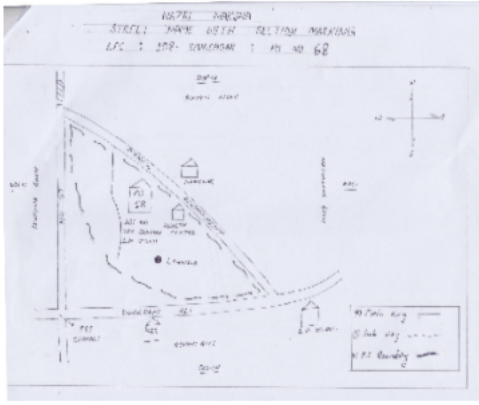

নিৰ্বাচক পঞ্জীয়ন বিষয়াৰ স্বাক্ষৰ

Nazri Naksha

Google Map View

Polling Station Building Front View

ভোটগ্ৰহন কেন্দ্ৰৰ সন্মুখৰ দৃশ্য

Cad View

Key MAP View

1 নাম : দিপা গগৈ স্বামীৰ নাম: মুহিচন্দ্ৰ গগৈ ঘৰ নং : ১ বয়স : 69 লিঙ্গ : মহিলা	DQT6234577 ফটো উপলব্ধ	2 নাম : অঞ্জনা গগৈ স্বামীৰ নাম: অজিত গগৈ ঘৰ নং : ১ বয়স : 60 লিঙ্গ : মহিলা	DQT6234613 ফটো উপলব্ধ	3 নাম : সুনিত গগৈ পিতাৰ নাম: মুহিচন্দ্ৰ গগৈ ঘৰ নং : ১ বয়স : 40 লিঙ্গ : পুৰুষ	DQT6234624 ফটো উপলব্ধ
4 নাম : অভিজিত গগৈ পিতাৰ নাম: অজিত গগৈ ঘৰ নং : ১ বয়স : 33 লিঙ্গ : পুৰুষ	DQT6234635 ফটো উপলব্ধ	5 নাম : বনালী বৰা পিতাৰ নাম: মহেন্দ্ৰ বৰা ঘৰ নং : 1 বয়স : 31 লিঙ্গ : মহিলা	CKF0011098 ফটো উপলব্ধ	6 নাম : অভিস্মিতা গগৈ মাতৃৰ নাম: অঞ্জনা গগৈ ঘৰ নং : ০১ বয়স : 26 লিঙ্গ : মহিলা	DQT0386367 ফটো উপলব্ধ
7 নাম : প্ৰেৰণা বৰুৱা গগৈ স্বামীৰ নাম: সুনিত গগৈ ঘৰ নং : ০১ বয়স : 29 লিঙ্গ : মহিলা	DQT0386474 ফটো উপলব্ধ	8 নাম : বিনু ফুকন পিতাৰ নাম: ফণিধৰ ফুকন ঘৰ নং : ২ বয়স : 68 লিঙ্গ : মহিলা	DQT6234715 ফটো উপলব্ধ	9 নাম : পুনানন্দ ফুকন পিতাৰ নাম: ফণিধৰ ফুকন ঘৰ নং : ২ বয়স : 66 লিঙ্গ : পুৰুষ	DQT6234679 ফটো উপলব্ধ
10 নাম : কামিনী ফুকন স্বামীৰ নাম: পুনানন্দ ফুকন ঘৰ নং : ২ বয়স : 58 লিঙ্গ : মহিলা	DQT6234680 ফটো উপলব্ধ	11 নাম : নিত্যানন্দ ফুকন পিতাৰ নাম: ফণিধৰ ফুকন ঘৰ নং : ২ বয়স : 57 লিঙ্গ : পুৰুষ	DQT6234691 ফটো উপলব্ধ	12 নাম : ৰুবী ফুকন স্বামীৰ নাম: নিত্যানন্দ ফুকন ঘৰ নং : ২ বয়স : 42 লিঙ্গ : মহিলা	DQT6234704 ফটো উপলব্ধ
13 নাম : পৰিষ্কাৰী ফুকন পিতাৰ নাম: পুনানন্দ ফুকন ঘৰ নং : ২ বয়স : 32 লিঙ্গ : পুৰুষ	DQT6234737 ফটো উপলব্ধ	# 14 নাম : পুষ্পা ৰাই পিতাৰ নাম: শিৱ কুমাৰ ৰাই ঘৰ নং : ২ক বয়স : 32 লিঙ্গ : মহিলা	HXX0153650 ফটো উপলব্ধ	15 নাম : প্ৰাঞ্জল ফুকন পিতাৰ নাম: পূৰ্ণানন্দ ফুকন ঘৰ নং : ২ বয়স : 27 লিঙ্গ : পুৰুষ	DQT0201806 ফটো উপলব্ধ
16 নাম : প্ৰিয়াঙ্কী ফুকন পিতাৰ নাম: নিত্যানন্দ ফুকন ঘৰ নং : ২ বয়স : 21 লিঙ্গ : মহিলা	DQT4764726 ফটো উপলব্ধ	17 নাম : দেবানন্দ ফুকন পিতাৰ নাম: ফণিধৰ ফুকন ঘৰ নং : ২ ক বয়স : 68 লিঙ্গ : পুৰুষ	DQT0535831 ফটো উপলব্ধ	18 নাম : নীলিমা ফুকন স্বামীৰ নাম: দেবানন্দ ফুকন ঘৰ নং : ২ ক বয়স : 59 লিঙ্গ : মহিলা	DQT0536011 ফটো উপলব্ধ
19 নাম : দেৱজিত ফুকন পিতাৰ নাম: দেবানন্দ ফুকন ঘৰ নং : ২ ক বয়স : 40 লিঙ্গ : পুৰুষ	DQT0536227 ফটো উপলব্ধ	20 নাম : হেমন্ত ফুকন পিতাৰ নাম: দেৱানন্দ ফুকন ঘৰ নং : ২ ক বয়স : 37 লিঙ্গ : পুৰুষ	DQT0386094 ফটো উপলব্ধ	21 নাম : বিজিত ফুকন পিতাৰ নাম: সৰ্বানন্দ ফুকন ঘৰ নং : ৩ বয়স : 47 লিঙ্গ : পুৰুষ	DQT6234760 ফটো উপলব্ধ
22 নাম : সঞ্জীৱ ফুকন পিতাৰ নাম: সৰ্বানন্দ ফুকন ঘৰ নং : ৩ বয়স : 46 লিঙ্গ : পুৰুষ	DQT6234771 ফটো উপলব্ধ	# 23 নাম : দীপশিখা বৰা ফুকন স্বামীৰ নাম: সঞ্জীৱ ফুকন ঘৰ নং : ৩ বয়স : 41 লিঙ্গ : মহিলা	DQT1670888 ফটো উপলব্ধ	24 নাম : মৰমী ফুকন স্বামীৰ নাম: বিজিত ফুকন ঘৰ নং : ৩ বয়স : 36 লিঙ্গ : মহিলা	DQT6234782 ফটো উপলব্ধ
25 নাম : দীপক জ্যোতি গগৈ পিতাৰ নাম: অকনচন্দ্ৰ গগৈ ঘৰ নং : 8 বয়স : 52 লিঙ্গ : পুৰুষ	DQT6234793 ফটো উপলব্ধ	26 নাম : অঞ্জলী গগৈ স্বামীৰ নাম: দীপকজ্যোতি গগৈ ঘৰ নং : 8 বয়স : 52 লিঙ্গ : মহিলা	DQT0054346 ফটো উপলব্ধ	27 নাম : দুলাল জ্যোতি গগৈ পিতাৰ নাম: অকনচন্দ্ৰ গগৈ ঘৰ নং : 8 বয়স : 50 লিঙ্গ : পুৰুষ	DQT6234806 ফটো উপলব্ধ
# 28 নাম : দেৱ জ্যোতি গগৈ পিতাৰ নাম: অকনচন্দ্ৰ গগৈ ঘৰ নং : 8 বয়স : 48 লিঙ্গ : পুৰুষ	DQT6234817 ফটো উপলব্ধ	29 নাম : মৰমী গগৈ স্বামীৰ নাম: দুলালজ্যোতি গগৈ ঘৰ নং : 8 বয়স : 47 লিঙ্গ : মহিলা	DQT6234828 ফটো উপলব্ধ	30 নাম : প্ৰিয়াঙ্কী গগৈ পিতাৰ নাম: দুলাল জ্যোতি গগৈ ঘৰ নং : 8 বয়স : 23 লিঙ্গ : মহিলা	DQT0305474 ফটো উপলব্ধ