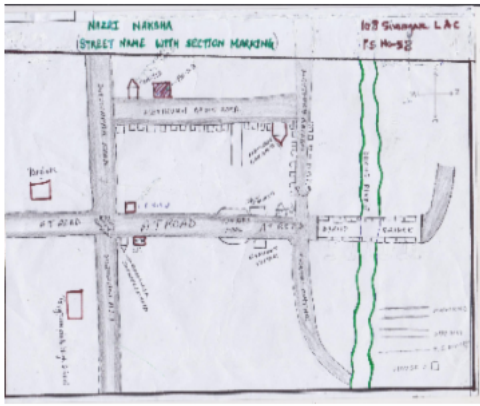

Nazri Naksha