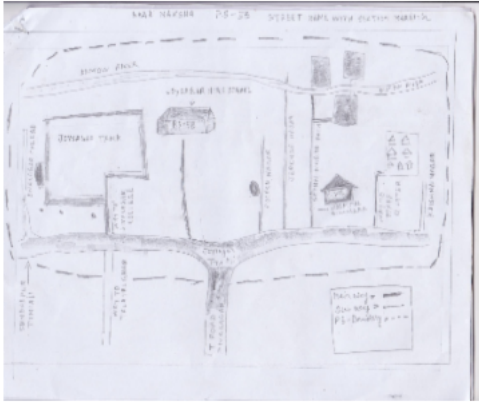

Nazri Naksha