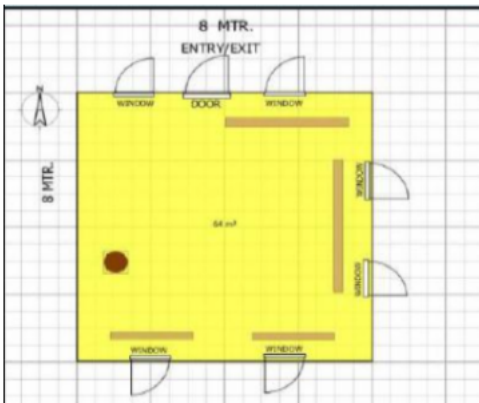

নিৰ্বাচক পঞ্জীয়ন বিষয়াৰ স্বাক্ষৰ

Nazri Naksha

Google Map View

Polling Station Building Front View

ভোটগ্ৰহন কেন্দ্ৰৰ সন্মুখৰ দৃশ্য

Cad View

Key MAP View

1	DQT5034628	ফটো উপলব্ধ
নাম : ৰূপা দত্ত স্বামীৰ নাম: কনক চন্দ্ৰ দত্ত ঘৰ নং : ১ বয়স : 70 লিঙ্গ : মহিলা		