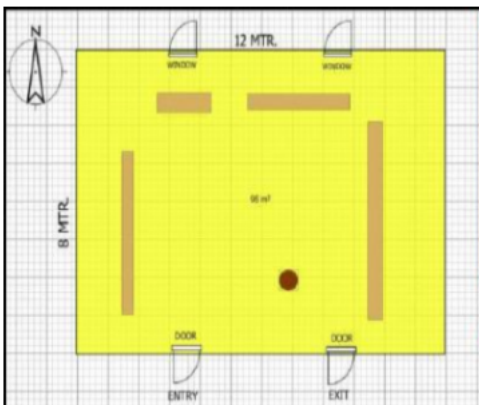

নিৰ্বাচক পঞ্জীয়ন বিষয়াৰ স্বাক্ষৰ

Nazri Naksha

Google Map View

Polling Station Building Front View

ভোটগ্ৰহন কেন্দ্ৰৰ সন্মুখৰ দৃশ্য

Cad View

Key MAP View

1 নাম : আজমিন বেগম স্বামীৰ নাম: নাচিৰ আলি ঘৰ নং : ১১১ বয়স : 37 লিঙ্গ : মহিলা	DQT0261735 ফটো উপলব্ধ	2 নাম : নাজিমা বেগম স্বামীৰ নাম: তফিক আলি ঘৰ নং : ১২৬ বয়স : 34 লিঙ্গ : মহিলা	DQT0217653 ফটো উপলব্ধ	3 নাম : হাৰেচ আলি পিতাৰ নাম: বাবুজান আলি ঘৰ নং : ১৩৬ বয়স : 58 লিঙ্গ : পুৰুষ	DQT1531186 ফটো উপলব্ধ
4 নাম : ফিৰোজা বেগম স্বামীৰ নাম: হাৰেচ আলি ঘৰ নং : ১৩৬ বয়স : 52 লিঙ্গ : মহিলা	DQT1531197 ফটো উপলব্ধ	5 নাম : আন্দৰুৰু বহমান পিতাৰ নাম: মঃ হাৰেজ আলি ঘৰ নং : ১৩৬ বয়স : 31 লিঙ্গ : পুৰুষ	DQT0217521 ফটো উপলব্ধ	6 নাম : মুনমী বেগম স্বামীৰ নাম: আন্দৰুৰু বহমান ঘৰ নং : ১৩৬ বয়স : 30 লিঙ্গ : মহিলা	DQT0543306 ফটো উপলব্ধ
7 নাম : তহিদুৰ আলি পিতাৰ নাম: হাৰেজ আলি ঘৰ নং : ১৩৭ বয়স : 28 লিঙ্গ : পুৰুষ	DQT0183558 ফটো উপলব্ধ	8 নাম : বেবী বেগম স্বামীৰ নাম: তহিদুৰ আলি ঘৰ নং : ১৩৬ বয়স : 28 লিঙ্গ : মহিলা	DQT0370825 ফটো উপলব্ধ	9 নাম : মাজনী বেগম স্বামীৰ নাম: বেবাকন আলি ঘৰ নং : ১৩৭ বয়স : 65 লিঙ্গ : মহিলা	DQT1531244 ফটো উপলব্ধ
10 নাম : জেচিম আলি পিতাৰ নাম: বেবাকন আলি ঘৰ নং : ১৩৭ বয়স : 53 লিঙ্গ : পুৰুষ	DQT1531200 ফটো উপলব্ধ	11 নাম : নাচিম আলি পিতাৰ নাম: বেবাকন আলি ঘৰ নং : ১৩৭ বয়স : 44 লিঙ্গ : পুৰুষ	DQT1531222 ফটো উপলব্ধ	12 নাম : হৰিনী বেগম স্বামীৰ নাম: জেচিম আলি ঘৰ নং : ১৩৭ বয়স : 44 লিঙ্গ : মহিলা	DQT1531211 ফটো উপলব্ধ
13 নাম : নাজিমা বেগম পিতাৰ নাম: বেবাকন আলি ঘৰ নং : ১৩৭ বয়স : 40 লিঙ্গ : মহিলা	DQT1531233 ফটো উপলব্ধ	14 নাম : মজফুৰ আলি পিতাৰ নাম: তৈয়ব আলি ঘৰ নং : ১৩৮ বয়স : 68 লিঙ্গ : পুৰুষ	DQT1531255 ফটো উপলব্ধ	15 নাম : ৰাজাক হুছেইন পিতাৰ নাম: মজফুৰ হুছেইন ঘৰ নং : 138 বয়স : 35 লিঙ্গ : পুৰুষ	DQT0217463 ফটো উপলব্ধ
16 নাম : আলতাফ হুছেইন পিতাৰ নাম: মজফুৰ হুছেইন ঘৰ নং : ১৩৮ বয়স : 35 লিঙ্গ : পুৰুষ	DQT1531277 ফটো উপলব্ধ	17 নাম : জাহিদা খাতুন স্বামীৰ নাম: আলতাফ হুছেইন ঘৰ নং : ১৩৮ বয়স : 31 লিঙ্গ : মহিলা	DQT0217471 ফটো উপলব্ধ	18 নাম : তজমাআৰা আহমেদ স্বামীৰ নাম: ৰাজাক হুছেইন ঘৰ নং : ১৩৮ বয়স : 26 লিঙ্গ : মহিলা	DQT0427450 ফটো উপলব্ধ
19 নাম : হবিবুৰু বহমান পিতাৰ নাম: তৈয়ব আলি ঘৰ নং : ১৩৯ বয়স : 65 লিঙ্গ : পুৰুষ	DQT1531288 ফটো উপলব্ধ	20 নাম : চাহিদা বেগম স্বামীৰ নাম: হবিবুৰু বহমান ঘৰ নং : ১৩৯ বয়স : 65 লিঙ্গ : মহিলা	DQT1531299 ফটো উপলব্ধ	21 নাম : ইচহাক আলি পিতাৰ নাম: হবিবুৰু বহমান ঘৰ নং : ১৩৯ বয়স : 40 লিঙ্গ : পুৰুষ	DQT0138388 ফটো উপলব্ধ
22 নাম : আজমল আলি পিতাৰ নাম: হবিবুৰু বহমান ঘৰ নং : ১৩৯ বয়স : 38 লিঙ্গ : পুৰুষ	DQT1531335 ফটো উপলব্ধ	23 নাম : আশ্ৰফ আলি পিতাৰ নাম: হবিবুৰু বহমান ঘৰ নং : ১৩৯ বয়স : 34 লিঙ্গ : পুৰুষ	DQT0138438 ফটো উপলব্ধ	24 নাম : ৰুলি বেগম স্বামীৰ নাম: আশ্ৰফ আলি ঘৰ নং : ১৩৯ বয়স : 30 লিঙ্গ : মহিলা	DQT0184606 ফটো উপলব্ধ
25 নাম : ৰেছবিন চুলতানা স্বামীৰ নাম: মঃ আজমল আলি ঘৰ নং : ১৩৯ বয়স : 28 লিঙ্গ : মহিলা	DQT0217513 ফটো উপলব্ধ	26 নাম : য়াহ্মিনা বেগম স্বামীৰ নাম: ইচহাক আলি ঘৰ নং : ১৩৯ বয়স : 27 লিঙ্গ : মহিলা	DQT0544718 ফটো উপলব্ধ	27 নাম : মহবুবু বহমান পিতাৰ নাম: তৈয়ব আলি ঘৰ নং : ১৪০ বয়স : 70 লিঙ্গ : পুৰুষ	DQT1531346 ফটো উপলব্ধ
28 নাম : নুৰেতন নিছা স্বামীৰ নাম: মহবুবু বহমান ঘৰ নং : ১৪০ বয়স : 65 লিঙ্গ : মহিলা	DQT1531357 ফটো উপলব্ধ	29 নাম : চফিকুল ইছলাম পিতাৰ নাম: মহবুবু আলি ঘৰ নং : ১৪০ বয়স : 40 লিঙ্গ : পুৰুষ	DQT1531368 ফটো উপলব্ধ	30 নাম : আৰিফা পাৰবিন স্বামীৰ নাম: চফিকুল ইছলাম ঘৰ নং : 140 বয়স : 27 লিঙ্গ : মহিলা	OAN0066324 ফটো উপলব্ধ