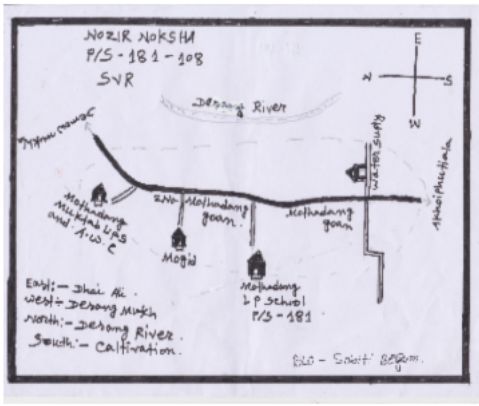

Nazri Naksha