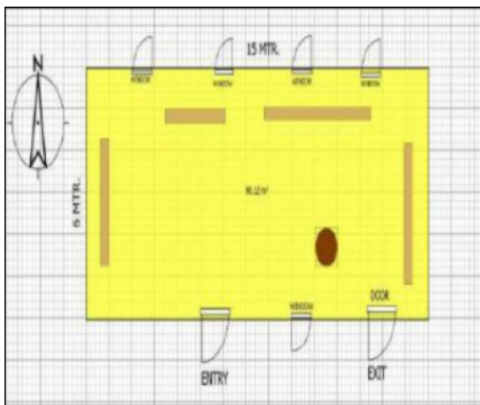

নিৰ্বাচক পঞ্জীয়ন বিষয়াৰ স্বাক্ষৰ

Nazri Naksha

Google Map View

Polling Station Building Front View

ভোটগ্ৰহন কেন্দ্ৰৰ সন্মুখৰ দৃশ্য

Cad View

Key MAP View

1 নাম : গোলচন আৰা হাজৰীকা স্বামীৰ নাম : জেহিৰ আহমেদ হাজৰীকা ঘৰ নং : 1 বয়স : 75 লিঙ্গ : মহিলা	DQT5434560 ফটো উপলব্ধ	2 নাম : আকিব আহমেদ হাজৰীকা পিতাৰ নাম : বকিব হাজৰীকা ঘৰ নং : 1 বয়স : 29 লিঙ্গ : পুৰুষ	DQT0257709 ফটো উপলব্ধ	3 নাম : চাজিদা উল্লা স্বামীৰ নাম : মকিব উল্লা ঘৰ নং : 2 বয়স : 67 লিঙ্গ : মহিলা	DQT5434662 ফটো উপলব্ধ
4 নাম : অলি অববাহ উল্লা পিতাৰ নাম : মকিব উল্লা ঘৰ নং : 2 বয়স : 45 লিঙ্গ : পুৰুষ	DQT5434673 ফটো উপলব্ধ	5 নাম : আৰজনা উল্লা স্বামীৰ নাম : হাফিজ উল্লা ঘৰ নং : 3 বয়স : 58 লিঙ্গ : মহিলা	DQT5434708 ফটো উপলব্ধ	6 নাম : জাহিৰ আব্বাহ উল্লাহ পিতাৰ নাম : হাফিজ উল্লাহ ঘৰ নং : 3 বয়স : 39 লিঙ্গ : পুৰুষ	DQT5434719 ফটো উপলব্ধ
7 নাম : চাহিদ আব্বাহ উল্লা পিতাৰ নাম : হাফিজ উল্লা ঘৰ নং : 3 বয়স : 33 লিঙ্গ : পুৰুষ	DQT5441576 ফটো উপলব্ধ	8 নাম : আলাউদ্দিন আহমেদ পিতাৰ নাম : কুতুবউদ্দিন আহমেদ ঘৰ নং : 8 বয়স : 45 লিঙ্গ : পুৰুষ	DQT5434731 ফটো উপলব্ধ	# 9 নাম : চমচুদ্দিন আহমেদ পিতাৰ নাম : কুতুবউদ্দিন আহমেদ ঘৰ নং : 8 বয়স : 54 লিঙ্গ : পুৰুষ	DQT5434742 ফটো উপলব্ধ
10 নাম : আমিবুল হুছেইন পিতাৰ নাম : উমৰ আলি ঘৰ নং : 5 বয়স : 68 লিঙ্গ : পুৰুষ	DQT5434775 ফটো উপলব্ধ	11 নাম : মেৰিজা বেগম স্বামীৰ নাম : আমিবুল হুছেইন ঘৰ নং : 5 বয়স : 52 লিঙ্গ : মহিলা	DQT5434786 ফটো উপলব্ধ	12 নাম : ইক্ৰামুল হুছেইন পিতাৰ নাম : আমিবুল হুছেইন ঘৰ নং : 5 বয়স : 35 লিঙ্গ : পুৰুষ	DQT5434797 ফটো উপলব্ধ
13 নাম : ইমামুল হুছেইন পিতাৰ নাম : আমিবুল হুছেইন ঘৰ নং : 5 বয়স : 31 লিঙ্গ : পুৰুষ	DQT1704865 ফটো উপলব্ধ	14 নাম : চাহিদা বেগম স্বামীৰ নাম : ফজল আলি ঘৰ নং : 6 বয়স : 70 লিঙ্গ : মহিলা	DQT5434800 ফটো উপলব্ধ	E 15 নাম : আব্দুল বহমান পিতাৰ নাম : ফজল আলি ঘৰ নং : 9 বয়স : 64 লিঙ্গ : পুৰুষ	DQT5434833 ফটো উপলব্ধ
16 নাম : মৰিয়া বেগম স্বামীৰ নাম : আব্দুল বহমান ঘৰ নং : 9 বয়স : 60 লিঙ্গ : মহিলা	DQT1704843 ফটো উপলব্ধ	17 নাম : বেহিনা বেগম পিতাৰ নাম : আব্দুল বহমান ঘৰ নং : 9 বয়স : 35 লিঙ্গ : মহিলা	DQT5434855 ফটো উপলব্ধ	18 নাম : মঃ মুজিবুল বহমান পিতাৰ নাম : মঃ আব্দুল বহমান ঘৰ নং : 9 বয়স : 34 লিঙ্গ : পুৰুষ	DQT5434866 ফটো উপলব্ধ
19 নাম : মুহিবুল বহমান পিতাৰ নাম : আব্দুল বহমান ঘৰ নং : 9 বয়স : 30 লিঙ্গ : পুৰুষ	DQT5441974 ফটো উপলব্ধ	20 নাম : নাজিমা বেগম স্বামীৰ নাম : মুজিবুল বহমান ঘৰ নং : 9 বয়স : 28 লিঙ্গ : মহিলা	DQT0442830 ফটো উপলব্ধ	21 নাম : হবিবুল বহমান পিতাৰ নাম : ফজল আলি ঘৰ নং : 8 বয়স : 72 লিঙ্গ : পুৰুষ	DQT5434935 ফটো উপলব্ধ
# 22 নাম : আলিমুদ্দিন আহমেদ পিতাৰ নাম : ফজল আলি ঘৰ নং : 8 বয়স : 65 লিঙ্গ : পুৰুষ	DQT5434888 ফটো উপলব্ধ	# 23 নাম : ফাতিমা বেগম স্বামীৰ নাম : আলিমুদ্দিন আহমেদ ঘৰ নং : 8 বয়স : 56 লিঙ্গ : মহিলা	DQT5434899 ফটো উপলব্ধ	# 24 নাম : মেৰাজউদ্দিন আহমেদ পিতাৰ নাম : আলিমুদ্দিন আহমেদ ঘৰ নং : 8 বয়স : 42 লিঙ্গ : পুৰুষ	DQT5434913 ফটো উপলব্ধ
# 25 নাম : বেকিব আহমেদ পিতাৰ নাম : আলিমুদ্দিন আহমেদ ঘৰ নং : 8 বয়স : 39 লিঙ্গ : পুৰুষ	DQT5434924 ফটো উপলব্ধ	26 নাম : মুস্তাক আহমেদ পিতাৰ নাম : আলিমুদ্দিন আহমেদ ঘৰ নং : 8 বয়স : 35 লিঙ্গ : পুৰুষ	DQT5434877 ফটো উপলব্ধ	27 নাম : আস্তাক আহমেদ পিতাৰ নাম : আলিমুদ্দিন আহমেদ ঘৰ নং : 8 বয়স : 31 লিঙ্গ : পুৰুষ	DQT5441532 ফটো উপলব্ধ
28 নাম : পাৰবিন বেগম স্বামীৰ নাম : আস্তাক আহমেদ ঘৰ নং : 08 বয়স : 31 লিঙ্গ : মহিলা	DQT0374520 ফটো উপলব্ধ	29 নাম : মহফিকা বেগম স্বামীৰ নাম : মুস্তাক আহমেদ ঘৰ নং : 08 বয়স : 29 লিঙ্গ : মহিলা	DQT0380535 ফটো উপলব্ধ	30 নাম : হাছিনা বেগম স্বামীৰ নাম : বেকিব আহমেদ ঘৰ নং : 8 বয়স : 27 লিঙ্গ : মহিলা	DQT0476218 ফটো উপলব্ধ