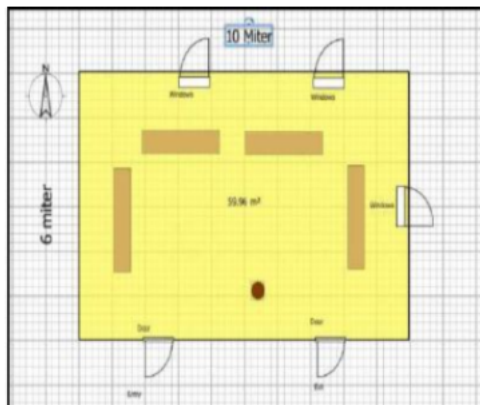

নিৰ্বাচক পঞ্জীয়ন বিষয়াৰ স্বাক্ষৰ

Nazri Naksha

Google Map View

Polling Station Building Front View

ভোটগ্ৰহন কেন্দ্ৰৰ সন্মুখৰ দৃশ্য

Cad View

Key MAP View

1	DQT4234575	ফটো উপলব্ধ
নাম : খোৰছেদ আলি পিতাৰ নাম: নাছিব আলি ঘৰ নং : 1 বয়স : 64 লিঙ্গ : পুৰুষ		