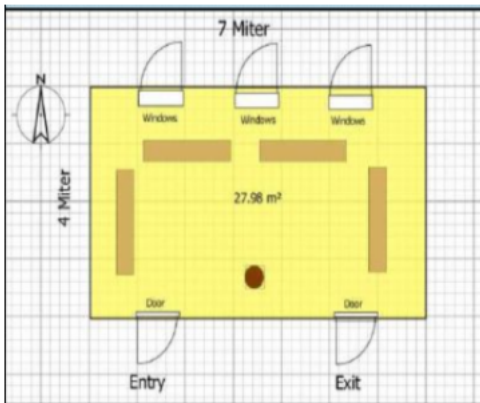

নিৰ্বাচক পঞ্জীয়ন বিষয়াৰ স্বাক্ষৰ

Nazri Naksha

Google Map View

Polling Station Building Front View

ভোটগ্ৰহন কেন্দ্ৰৰ সন্মুখৰ দৃশ্য

Cad View

Key MAP View

| | | | | | |
|--|--------------------------|--|--------------------------|--|--------------------------|
| # 1 নাম : সুৰভি বঢ়াগোঁহাই স্বামীৰ নাম: পীৰ্থি প্ৰটিমা বৰা ঘৰ নং : 191 বয়স : 38 লিঙ্গ : মহিলা | DQT0377549 ফটো উপলব্ধ | 2 নাম : পিংকী দাস স্বামীৰ নাম: গনেশ বৰুৱা ঘৰ নং : 00 বয়স : 32 লিঙ্গ : মহিলা | OAN0055772 ফটো উপলব্ধ | 3 নাম : নবাব আব্দুল মেৰাজ মাতৃৰ নাম: নুৰনিছ বেগম ঘৰ নং : 1 বয়স : 54 লিঙ্গ : পুৰুষ | DQT6234602 ফটো উপলব্ধ |
| 4 নাম : নবাব আব্দুল হান্নান পিতাৰ নাম: নবাব আব্দুল মান্নান ঘৰ নং : 1 বয়স : 50 লিঙ্গ : পুৰুষ | DQT0002844 ফটো উপলব্ধ | 5 নাম : মুনীন্দ্ৰ হাজৰিকা পিতাৰ নাম: কনকেশ্বৰ হাজৰিকা ঘৰ নং : 01 বয়স : 48 লিঙ্গ : পুৰুষ | DQT0257386 ফটো উপলব্ধ | 6 নাম : বেজিয়া বেগম স্বামীৰ নাম: নবাব আব্দুল মেৰাজ ঘৰ নং : 1 বয়স : 47 লিঙ্গ : মহিলা | DQT0002843 ফটো উপলব্ধ |
| 7 নাম : নুৰজাহান বেগম স্বামীৰ নাম: নবাব আব্দুল হান্নান ঘৰ নং : 1 বয়স : 40 লিঙ্গ : মহিলা | DQT1699270 ফটো উপলব্ধ | 8 নাম : ৰুপামণি দাস স্বামীৰ নাম: মুনীন্দ্ৰ হাজৰিকা ঘৰ নং : 01 বয়স : 53 লিঙ্গ : মহিলা | DQT0257378 ফটো উপলব্ধ | 9 নাম : চালেহা বেগম পিতাৰ নাম: ইয়াকুব আলি ঘৰ নং : 001 বয়স : 39 লিঙ্গ : মহিলা | DQT0257345 ফটো উপলব্ধ |
| 10 নাম : জেচমিন বেগম পিতাৰ নাম: মাইনউদ্দিন ঘৰ নং : 001 বয়স : 25 লিঙ্গ : মহিলা | DQT0319350 ফটো উপলব্ধ | 11 নাম : জয়নালদিন আহমেদ পিতাৰ নাম: মাইনউদ্দিন আলি ঘৰ নং : 001 বয়স : 24 লিঙ্গ : পুৰুষ | DQT0319863 ফটো উপলব্ধ | 12 নাম : দিলীপ বড়া পিতাৰ নাম: পদ্মকান্ত বড়া ঘৰ নং : 001 বয়স : 59 লিঙ্গ : পুৰুষ | DQT0315945 ফটো উপলব্ধ |
| 13 নাম : জ্যোতি প্ৰভা নেওগ বড়া স্বামীৰ নাম: দিলীপ বড়া ঘৰ নং : 001 বয়স : 58 লিঙ্গ : মহিলা | DQT0315978 ফটো উপলব্ধ | 14 নাম : তুলিন বেগম স্বামীৰ নাম: মোহম্মদ চফি ঘৰ নং : 2 বয়স : 68 লিঙ্গ : মহিলা | DQT0002845 ফটো উপলব্ধ | 15 নাম : ৰৱীন্দ্ৰ মাহাত অন্যান্য: ধনাই মাহাত ঘৰ নং : 02 বয়স : 45 লিঙ্গ : পুৰুষ | FJS4983243 ফটো উপলব্ধ |
| 16 নাম : জাবেদ আহমেদ পিতাৰ নাম: চফি আহমেদ ঘৰ নং : 2 বয়স : 41 লিঙ্গ : পুৰুষ | DQT6234646 ফটো উপলব্ধ | 17 নাম : ৰাখী দেৱী মাহাত স্বামীৰ নাম: ৰবিন্দ্র মাহাত ঘৰ নং : 2 বয়স : 39 লিঙ্গ : মহিলা | DQT0459446 ফটো উপলব্ধ | 18 নাম : ৰেকিব আহমেদ পিতাৰ নাম: চফি আহমেদ ঘৰ নং : 2 বয়স : 36 লিঙ্গ : পুৰুষ | DQT1653890 ফটো উপলব্ধ |
| 19 নাম : চাহনাজ পাৰবিন স্বামীৰ নাম: জাবেদ আহমেদ ঘৰ নং : 2 বয়স : 30 লিঙ্গ : মহিলা | DQT0321844 ফটো উপলব্ধ | 20 নাম : চামিনা বেগম স্বামীৰ নাম: ৰেকিব আহমেদ ঘৰ নং : 2 বয়স : 21 লিঙ্গ : মহিলা | OAN0094300 ফটো উপলব্ধ | 21 নাম : ৰহিত কুমাৰ মাহাত পিতাৰ নাম: ৰবীন্দ্ৰ মাহাত ঘৰ নং : 02 বয়স : 20 লিঙ্গ : পুৰুষ | OAN0030890 ফটো উপলব্ধ |
| 22 নাম : মঃ চাহাদ উল্লা পিতাৰ নাম: ছফিউল্লা বড়া ঘৰ নং : 2 বয়স : 49 লিঙ্গ : পুৰুষ | DQT0000664 ফটো উপলব্ধ | 23 নাম : নাছমিন বেগম স্বামীৰ নাম: মঃ চাহাদ উল্লা বড়া ঘৰ নং : 2 বয়স : 45 লিঙ্গ : মহিলা | DQT0000666 ফটো উপলব্ধ | 24 নাম : মফিদ উল্লা পিতাৰ নাম: চফি উল্লা ঘৰ নং : 2 বয়স : 44 লিঙ্গ : পুৰুষ | DQT0000665 ফটো উপলব্ধ |
| 25 নাম : আচমা আৰা বেগম পিতাৰ নাম: চফি উল্লা ঘৰ নং : 2 বয়স : 40 লিঙ্গ : মহিলা | DQT0023176 ফটো উপলব্ধ | 26 নাম : মনু আৰা বেগম পিতাৰ নাম: চফি উল্লা ঘৰ নং : 2 বয়স : 38 লিঙ্গ : মহিলা | DQT0023218 ফটো উপলব্ধ | 27 নাম : মজিফা বেগম স্বামীৰ নাম: মুকুটজান আলি ঘৰ নং : 3 বয়স : 66 লিঙ্গ : মহিলা | DQT6234668 ফটো উপলব্ধ |
| # 28 নাম : আৰিফা বেগম পিতাৰ নাম: মালিকজান আলি ঘৰ নং : 8 বয়স : 46 লিঙ্গ : মহিলা | DQT0002847 ফটো উপলব্ধ | # 29 নাম : খতিব আলম আলি পিতাৰ নাম: মালিকজান আলি ঘৰ নং : 8 বয়স : 37 লিঙ্গ : পুৰুষ | DQT6246577 ফটো উপলব্ধ | # 30 নাম : চালমা বেগম পিতাৰ নাম: মালিক জান আলি ঘৰ নং : 8 বয়স : 35 লিঙ্গ : মহিলা | DQT1699452 ফটো উপলব্ধ |