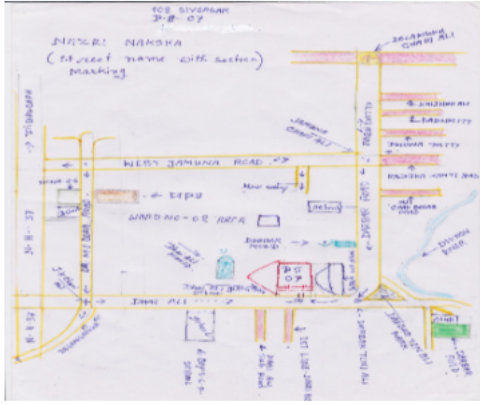

Nazri Naksha