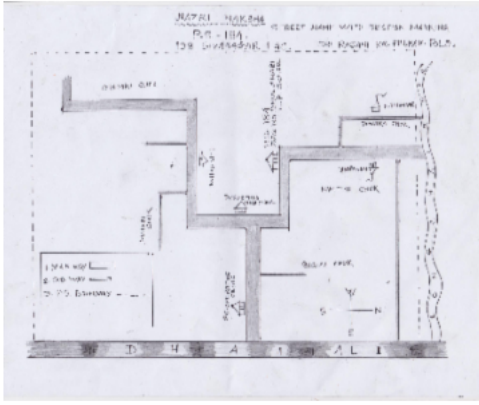

Nazri Naksha