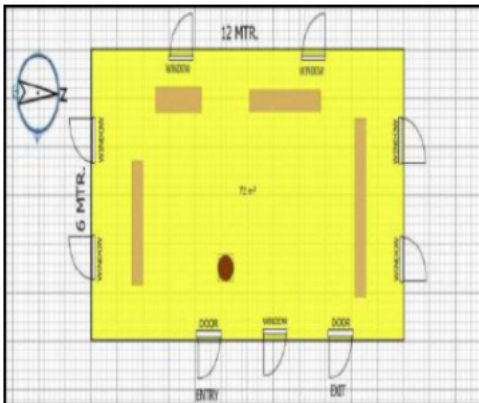

নিৰ্বাচক পঞ্জীয়ন বিষয়াৰ স্বাক্ষৰ

Nazri Naksha

Google Map View

Polling Station Building Front View

ভোটগ্ৰহন কেন্দ্ৰৰ সন্মুখৰ দৃশ্য

Cad View

Key MAP View

| | | | | | |
|---|------------|---|------------|---|------------|
| <p>1</p> <p>নাম : মুহিবুল বেগম স্বামীৰ নাম : শিয়ারতদিন ঘৰ নং : 90 বয়স : 90 লিঙ্গ : মহিলা</p> <p>ফটো উপলব্ধ</p> | DQT1544587 | <p>2</p> <p>নাম : মক্ৰোম আলি পিতাৰ নাম : মুহিবুল আলি ঘৰ নং : 1 বয়স : 55 লিঙ্গ : পুৰুষ</p> <p>ফটো উপলব্ধ</p> | DQT1544598 | <p>3</p> <p>নাম : জুহুৰা বেগম স্বামীৰ নাম : মক্ৰোম আলি ঘৰ নং : 1 বয়স : 52 লিঙ্গ : মহিলা</p> <p>ফটো উপলব্ধ</p> | DQT1544601 |
| <p>4</p> <p>নাম : বুচেনা বেগম স্বামীৰ নাম : বু. আলি ঘৰ নং : 1 বয়স : 40 লিঙ্গ : মহিলা</p> <p>ফটো উপলব্ধ</p> | DQT1544634 | <p>5</p> <p>নাম : জাবেদ আলি পিতাৰ নাম : মক্ৰোম আলি ঘৰ নং : 1 বয়স : 23 লিঙ্গ : পুৰুষ</p> <p>ফটো উপলব্ধ</p> | DQT0488346 | <p>6</p> <p>নাম : মঃ চাহিদ আলি মাতৃৰ নাম : জুহুৰা বেগম ঘৰ নং : 1 বয়স : 19 লিঙ্গ : পুৰুষ</p> <p>ফটো উপলব্ধ</p> | OAN0118711 |
| <p>7</p> <p>নাম : নাজিৰতদিন আহমেদ পিতাৰ নাম : মুহিবুল আলি ঘৰ নং : 1 বয়স : 42 লিঙ্গ : পুৰুষ</p> <p>ফটো উপলব্ধ</p> | DQT1544623 | <p># 8</p> <p>নাম : আৰবজান বেগম স্বামীৰ নাম : নাজিৰুদ্দিন আহমেদ ঘৰ নং : 1 বয়স : 35 লিঙ্গ : মহিলা</p> <p>ফটো উপলব্ধ</p> | DQT1544576 | <p>9</p> <p>নাম : সোনজান আলি পিতাৰ নাম : মুহিবুল আলি ঘৰ নং : 1 বয়স : 50 লিঙ্গ : পুৰুষ</p> <p>ফটো উপলব্ধ</p> | DQT1544612 |
| <p># 10</p> <p>নাম : বাহানা বেগম স্বামীৰ নাম : সোনজান আলি ঘৰ নং : 1 বয়স : 35 লিঙ্গ : মহিলা</p> <p>ফটো উপলব্ধ</p> | DQT1550421 | <p>11</p> <p>নাম : ইলিমত আলি পিতাৰ নাম : পুতৌ আলি ঘৰ নং : 2 বয়স : 60 লিঙ্গ : পুৰুষ</p> <p>ফটো উপলব্ধ</p> | DQT1544645 | <p>12</p> <p>নাম : বুমেনা বেগম স্বামীৰ নাম : ইলিমত আলি ঘৰ নং : 2 বয়স : 55 লিঙ্গ : মহিলা</p> <p>ফটো উপলব্ধ</p> | DQT1544656 |
| <p>13</p> <p>নাম : আজিজুল আলি অন্যান্য : মঃ ইলিমত আলি ঘৰ নং : 2 বয়স : 31 লিঙ্গ : পুৰুষ</p> <p>ফটো উপলব্ধ</p> | DQT1550363 | <p>14</p> <p>নাম : আৰফিনা বেগম স্বামীৰ নাম : আজিজুল আলি ঘৰ নং : 2 বয়স : 30 লিঙ্গ : মহিলা</p> <p>ফটো উপলব্ধ</p> | DQT0337691 | <p>15</p> <p>নাম : ইচুফ আলি পিতাৰ নাম : ইলিমত আলি ঘৰ নং : 2 বয়স : 29 লিঙ্গ : পুৰুষ</p> <p>ফটো উপলব্ধ</p> | DQT0201608 |
| <p>16</p> <p>নাম : ইক্ৰামুল আলি পিতাৰ নাম : ইলিমত আলি ঘৰ নং : 02 বয়স : 24 লিঙ্গ : পুৰুষ</p> <p>ফটো উপলব্ধ</p> | DQT0376319 | <p>17</p> <p>নাম : বুকচানা বেগম স্বামীৰ নাম : ইচুফ আলি ঘৰ নং : 2 বয়স : 23 লিঙ্গ : মহিলা</p> <p>ফটো উপলব্ধ</p> | DQT0339291 | <p>18</p> <p>নাম : জেলাল আলি পিতাৰ নাম : মিনুৰ ঘৰ নং : 3 বয়স : 62 লিঙ্গ : পুৰুষ</p> <p>ফটো উপলব্ধ</p> | DQT1544667 |
| <p>19</p> <p>নাম : পতলী বেগম স্বামীৰ নাম : জেলাল আলি ঘৰ নং : 3 বয়স : 55 লিঙ্গ : মহিলা</p> <p>ফটো উপলব্ধ</p> | DQT1544678 | <p>20</p> <p>নাম : আব্দুল জাব্বাৰ পিতাৰ নাম : জেলাল আলি ঘৰ নং : 3 বয়স : 38 লিঙ্গ : পুৰুষ</p> <p>ফটো উপলব্ধ</p> | DQT1544690 | <p># 21</p> <p>নাম : বাহেনা বেগম স্বামীৰ নাম : আব্দুল জাব্বাৰ ঘৰ নং : 3 বয়স : 35 লিঙ্গ : মহিলা</p> <p>ফটো উপলব্ধ</p> | DQT1544703 |
| <p>22</p> <p>নাম : ফুলমাই বেগম স্বামীৰ নাম : পচিৰতদিন আলি ঘৰ নং : 8 বয়স : 63 লিঙ্গ : মহিলা</p> <p>ফটো উপলব্ধ</p> | DQT1544747 | <p>23</p> <p>নাম : নাজমা বেগম পিতাৰ নাম : পচিৰত আলি ঘৰ নং : 8 বয়স : 51 লিঙ্গ : মহিলা</p> <p>ফটো উপলব্ধ</p> | DQT0535203 | <p>24</p> <p>নাম : নেকিব আলি পিতাৰ নাম : পচিৰত আলি ঘৰ নং : 8 বয়স : 46 লিঙ্গ : পুৰুষ</p> <p>ফটো উপলব্ধ</p> | DQT1544758 |
| <p>25</p> <p>নাম : মইনা আলি পিতাৰ নাম : পচিৰত আলি ঘৰ নং : 8 বয়স : 44 লিঙ্গ : পুৰুষ</p> <p>ফটো উপলব্ধ</p> | DQT1544769 | <p>26</p> <p>নাম : মমি বেগম পিতাৰ নাম : পচিৰত আলি ঘৰ নং : 8 বয়স : 40 লিঙ্গ : মহিলা</p> <p>ফটো উপলব্ধ</p> | DQT1544770 | <p>27</p> <p>নাম : নাজিমা বেগম স্বামীৰ নাম : মইনা আলি ঘৰ নং : 8 বয়স : 37 লিঙ্গ : মহিলা</p> <p>ফটো উপলব্ধ</p> | DQT1544725 |
| <p>28</p> <p>নাম : চৰিফুল হুছেইন পিতাৰ নাম : বহনুৰ আলি ঘৰ নং : 5 বয়স : 68 লিঙ্গ : পুৰুষ</p> <p>ফটো উপলব্ধ</p> | DQT1544781 | <p>29</p> <p>নাম : চাহেদা বেগম স্বামীৰ নাম : চৰিফুল হুছেইন ঘৰ নং : 5 বয়স : 58 লিঙ্গ : মহিলা</p> <p>ফটো উপলব্ধ</p> | DQT1544792 | <p>30</p> <p>নাম : চৰিফুল হুছেইন পিতাৰ নাম : চৰিফুল হুছেইন ঘৰ নং : 5 বয়স : 42 লিঙ্গ : পুৰুষ</p> <p>ফটো উপলব্ধ</p> | DQT1544805 |