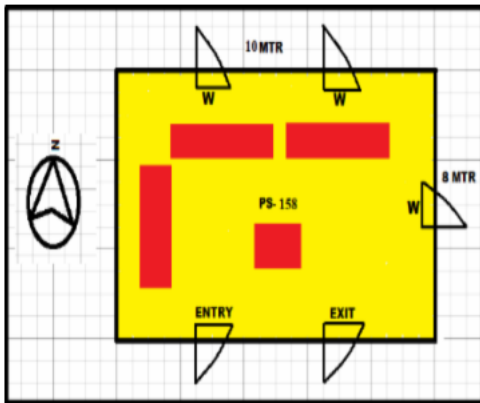

নিৰ্বাচক পঞ্জীয়ন বিষয়াৰ স্বাক্ষৰ

Nazri Naksha

Google Map View

Polling Station Building Front View

ভোটগ্ৰহন কেন্দ্ৰৰ সন্মুখৰ দৃশ্য

Cad View

Key MAP View

1 নাম : হাছনা বেগম স্বামীৰ নাম : আবুল হুসেন ঘৰ নং : 100ক বয়স : 34 লিঙ্গ : মহিলা	HXH0388207 ফটো উপলব্ধ	2 নাম : দেৱজানী কৰ্মকাৰ পিতাৰ নাম : দীপক কৰ্মকাৰ ঘৰ নং : 156 বয়স : 19 লিঙ্গ : মহিলা	OAN0108803 ফটো উপলব্ধ	3 নাম : শ্বাহ বাজু খান মাতৃৰ নাম : চাহিদা বেগম ঘৰ নং : 158 বয়স : 21 লিঙ্গ : পুৰুষ	OAN0120519 ফটো উপলব্ধ
4 নাম : শ্ৰী যতীন বৰগোঁহাই পিতাৰ নাম : বুদ্ধেশ্বৰ বৰগোঁহাই ঘৰ নং : ১৮২ বয়স : 63 লিঙ্গ : পুৰুষ	DQT6240568 ফটো উপলব্ধ	5 নাম : কুমুদ শইকীয়া পিতাৰ নাম : মহেশ্বৰ শইকীয়া ঘৰ নং : ১৮২ বয়স : 56 লিঙ্গ : পুৰুষ	DQT6240591 ফটো উপলব্ধ	6 নাম : পিকুমনি শইকীয়া স্বামীৰ নাম : কুমুদ শইকীয়া ঘৰ নং : ১৮২ বয়স : 43 লিঙ্গ : মহিলা	DQT6240580 ফটো উপলব্ধ
7 নাম : ৰাজা দাস পিতাৰ নাম : শঙ্কৰ দাস ঘৰ নং : ১৮২ বয়স : 34 লিঙ্গ : পুৰুষ	DQT6240615 ফটো উপলব্ধ	8 নাম : কাশীৰি বৰগোঁহাই পিতাৰ নাম : যতীন বৰগোঁহাই ঘৰ নং : ১৮২ বয়স : 29 লিঙ্গ : মহিলা	DQT0025957 ফটো উপলব্ধ	9 নাম : সুকন্যা বৰগোঁহাই পিতাৰ নাম : যতীন বৰগোঁহাই ঘৰ নং : ১৮২ বয়স : 28 লিঙ্গ : মহিলা	DQT0402040 ফটো উপলব্ধ
10 নাম : উদীপ্ত শইকীয়া পিতাৰ নাম : কুমুদ শইকীয়া ঘৰ নং : 182 বয়স : 21 লিঙ্গ : পুৰুষ	DQT4793139 ফটো উপলব্ধ	# 11 নাম : পঙ্কজ ভৰালী পিতাৰ নাম : সৰ্বৰাম ভৰালী ঘৰ নং : ১৮২খ বয়স : 29 লিঙ্গ : পুৰুষ	DQT0195826 ফটো উপলব্ধ	12 নাম : সৰ্বৰাম ভৰালী বৰুৱা পিতাৰ নাম : ফুলেশ্বৰ ভৰালী বৰুৱা ঘৰ নং : ১৮২খ বয়স : 63 লিঙ্গ : পুৰুষ	DQT6240648 ফটো উপলব্ধ
13 নাম : তৈলেন বৰগোঁহাই পিতাৰ নাম : গোপীনাথ বৰগোঁহাই ঘৰ নং : ১৮৩ বয়স : 66 লিঙ্গ : পুৰুষ	DQT0316752 ফটো উপলব্ধ	14 নাম : জোনালী শইকীয়া বৰগোঁহাই স্বামীৰ নাম : তৈলেন বৰগোঁহাই ঘৰ নং : ১৮৩ বয়স : 56 লিঙ্গ : মহিলা	DQT0453175 ফটো উপলব্ধ	15 নাম : পংকজ ধৰ পিতাৰ নাম : সন্তোষ ধৰ ঘৰ নং : ১৮৩ বয়স : 52 লিঙ্গ : পুৰুষ	DQT1657847 ফটো উপলব্ধ
16 নাম : মল্লিকা ধৰ স্বামীৰ নাম : পঙ্কজ ধৰ ঘৰ নং : ১৮৩ বয়স : 46 লিঙ্গ : মহিলা	DQT1701399 ফটো উপলব্ধ	17 নাম : গৌৰভজ্যোতি বৰগোঁহাই পিতাৰ নাম : তৈলেন বৰগোঁহাই ঘৰ নং : ১৮৩ বয়স : 24 লিঙ্গ : পুৰুষ	DQT0453100 ফটো উপলব্ধ	18 নাম : স্থিতা ধৰ পিতাৰ নাম : পঙ্কজ ধৰ ঘৰ নং : ১৮৩ বয়স : 22 লিঙ্গ : মহিলা	DQT0281170 ফটো উপলব্ধ
19 নাম : প্ৰশান্ত কুমাৰ বৰাট পিতাৰ নাম : প্ৰাণকৃষ্ণ বৰাট ঘৰ নং : ১৮৪ বয়স : 81 লিঙ্গ : পুৰুষ	DQT6240660 ফটো উপলব্ধ	20 নাম : পাৰ্থ বৰাট পিতাৰ নাম : প্ৰশান্ত কুমাৰ বৰাট ঘৰ নং : ১৮৪ বয়স : 51 লিঙ্গ : পুৰুষ	DQT6240682 ফটো উপলব্ধ	21 নাম : সিদ্ধাৰ্থ বৰাট পিতাৰ নাম : প্ৰশান্ত কুমাৰ বৰাট ঘৰ নং : ১৮৪ বয়স : 49 লিঙ্গ : পুৰুষ	DQT6240706 ফটো উপলব্ধ
22 নাম : পিংকি বৰাট স্বামীৰ নাম : পাৰ্থ কুমাৰ বৰাট ঘৰ নং : ১৮৪ বয়স : 43 লিঙ্গ : মহিলা	DQT6240717 ফটো উপলব্ধ	23 নাম : বৰ্ণালী বৰাট স্বামীৰ নাম : সিদ্ধাৰ্থ বৰাট ঘৰ নং : ১৮৪ বয়স : 34 লিঙ্গ : মহিলা	DQT6240728 ফটো উপলব্ধ	24 নাম : পৰিষ্কাৰী বৰাট পিতাৰ নাম : পাৰ্থ বৰাট ঘৰ নং : ১৮৪ বয়স : 19 লিঙ্গ : পুৰুষ	OAN0080572 ফটো উপলব্ধ
25 নাম : বৰনা চন্দ্ৰ স্বামীৰ নাম : পিন্টু চন্দ্ৰ ঘৰ নং : ১৮৫ বয়স : 48 লিঙ্গ : মহিলা	DQT0447417 ফটো উপলব্ধ	26 নাম : তনু চন্দ্ৰ পিতাৰ নাম : পিন্টু চন্দ্ৰ ঘৰ নং : ১৮৫ বয়স : 32 লিঙ্গ : পুৰুষ	DQT0447912 ফটো উপলব্ধ	27 নাম : অনিক্ত মুজুমদাৰ পিতাৰ নাম : মিন্টু মুজুমদাৰ ঘৰ নং : ১৮৫ বয়স : 25 লিঙ্গ : পুৰুষ	DQT0453639 ফটো উপলব্ধ
28 নাম : পূজা চন্দ্ৰ পিতাৰ নাম : পিন্টু চন্দ্ৰ ঘৰ নং : ১৮৫ বয়স : 24 লিঙ্গ : মহিলা	DQT0447979 ফটো উপলব্ধ	29 নাম : নিখীল কুমাৰ দাস পিতাৰ নাম : খানুৰাম দাস ঘৰ নং : ১৮৬ বয়স : 66 লিঙ্গ : পুৰুষ	DQT6240739 ফটো উপলব্ধ	30 নাম : পুতলী দাস স্বামীৰ নাম : নিখীল কুমাৰ দাস ঘৰ নং : ১৮৬ বয়স : 49 লিঙ্গ : মহিলা	DQT6240740 ফটো উপলব্ধ