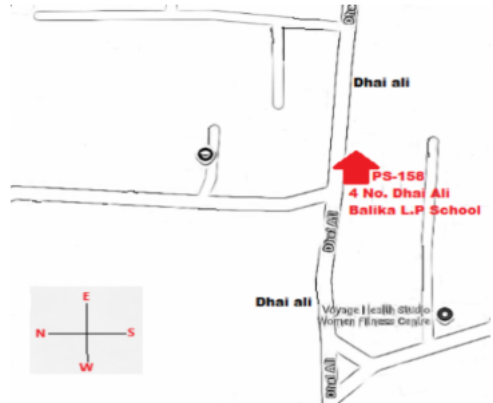

Key MAP View