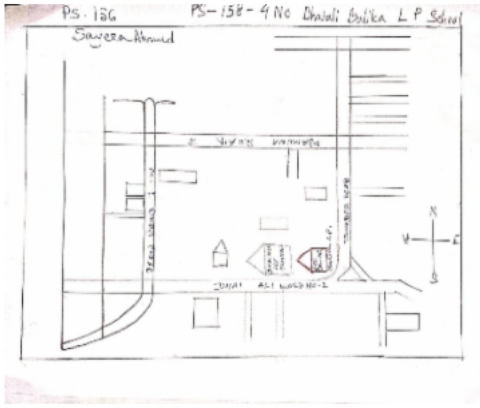

Nazri Naksha